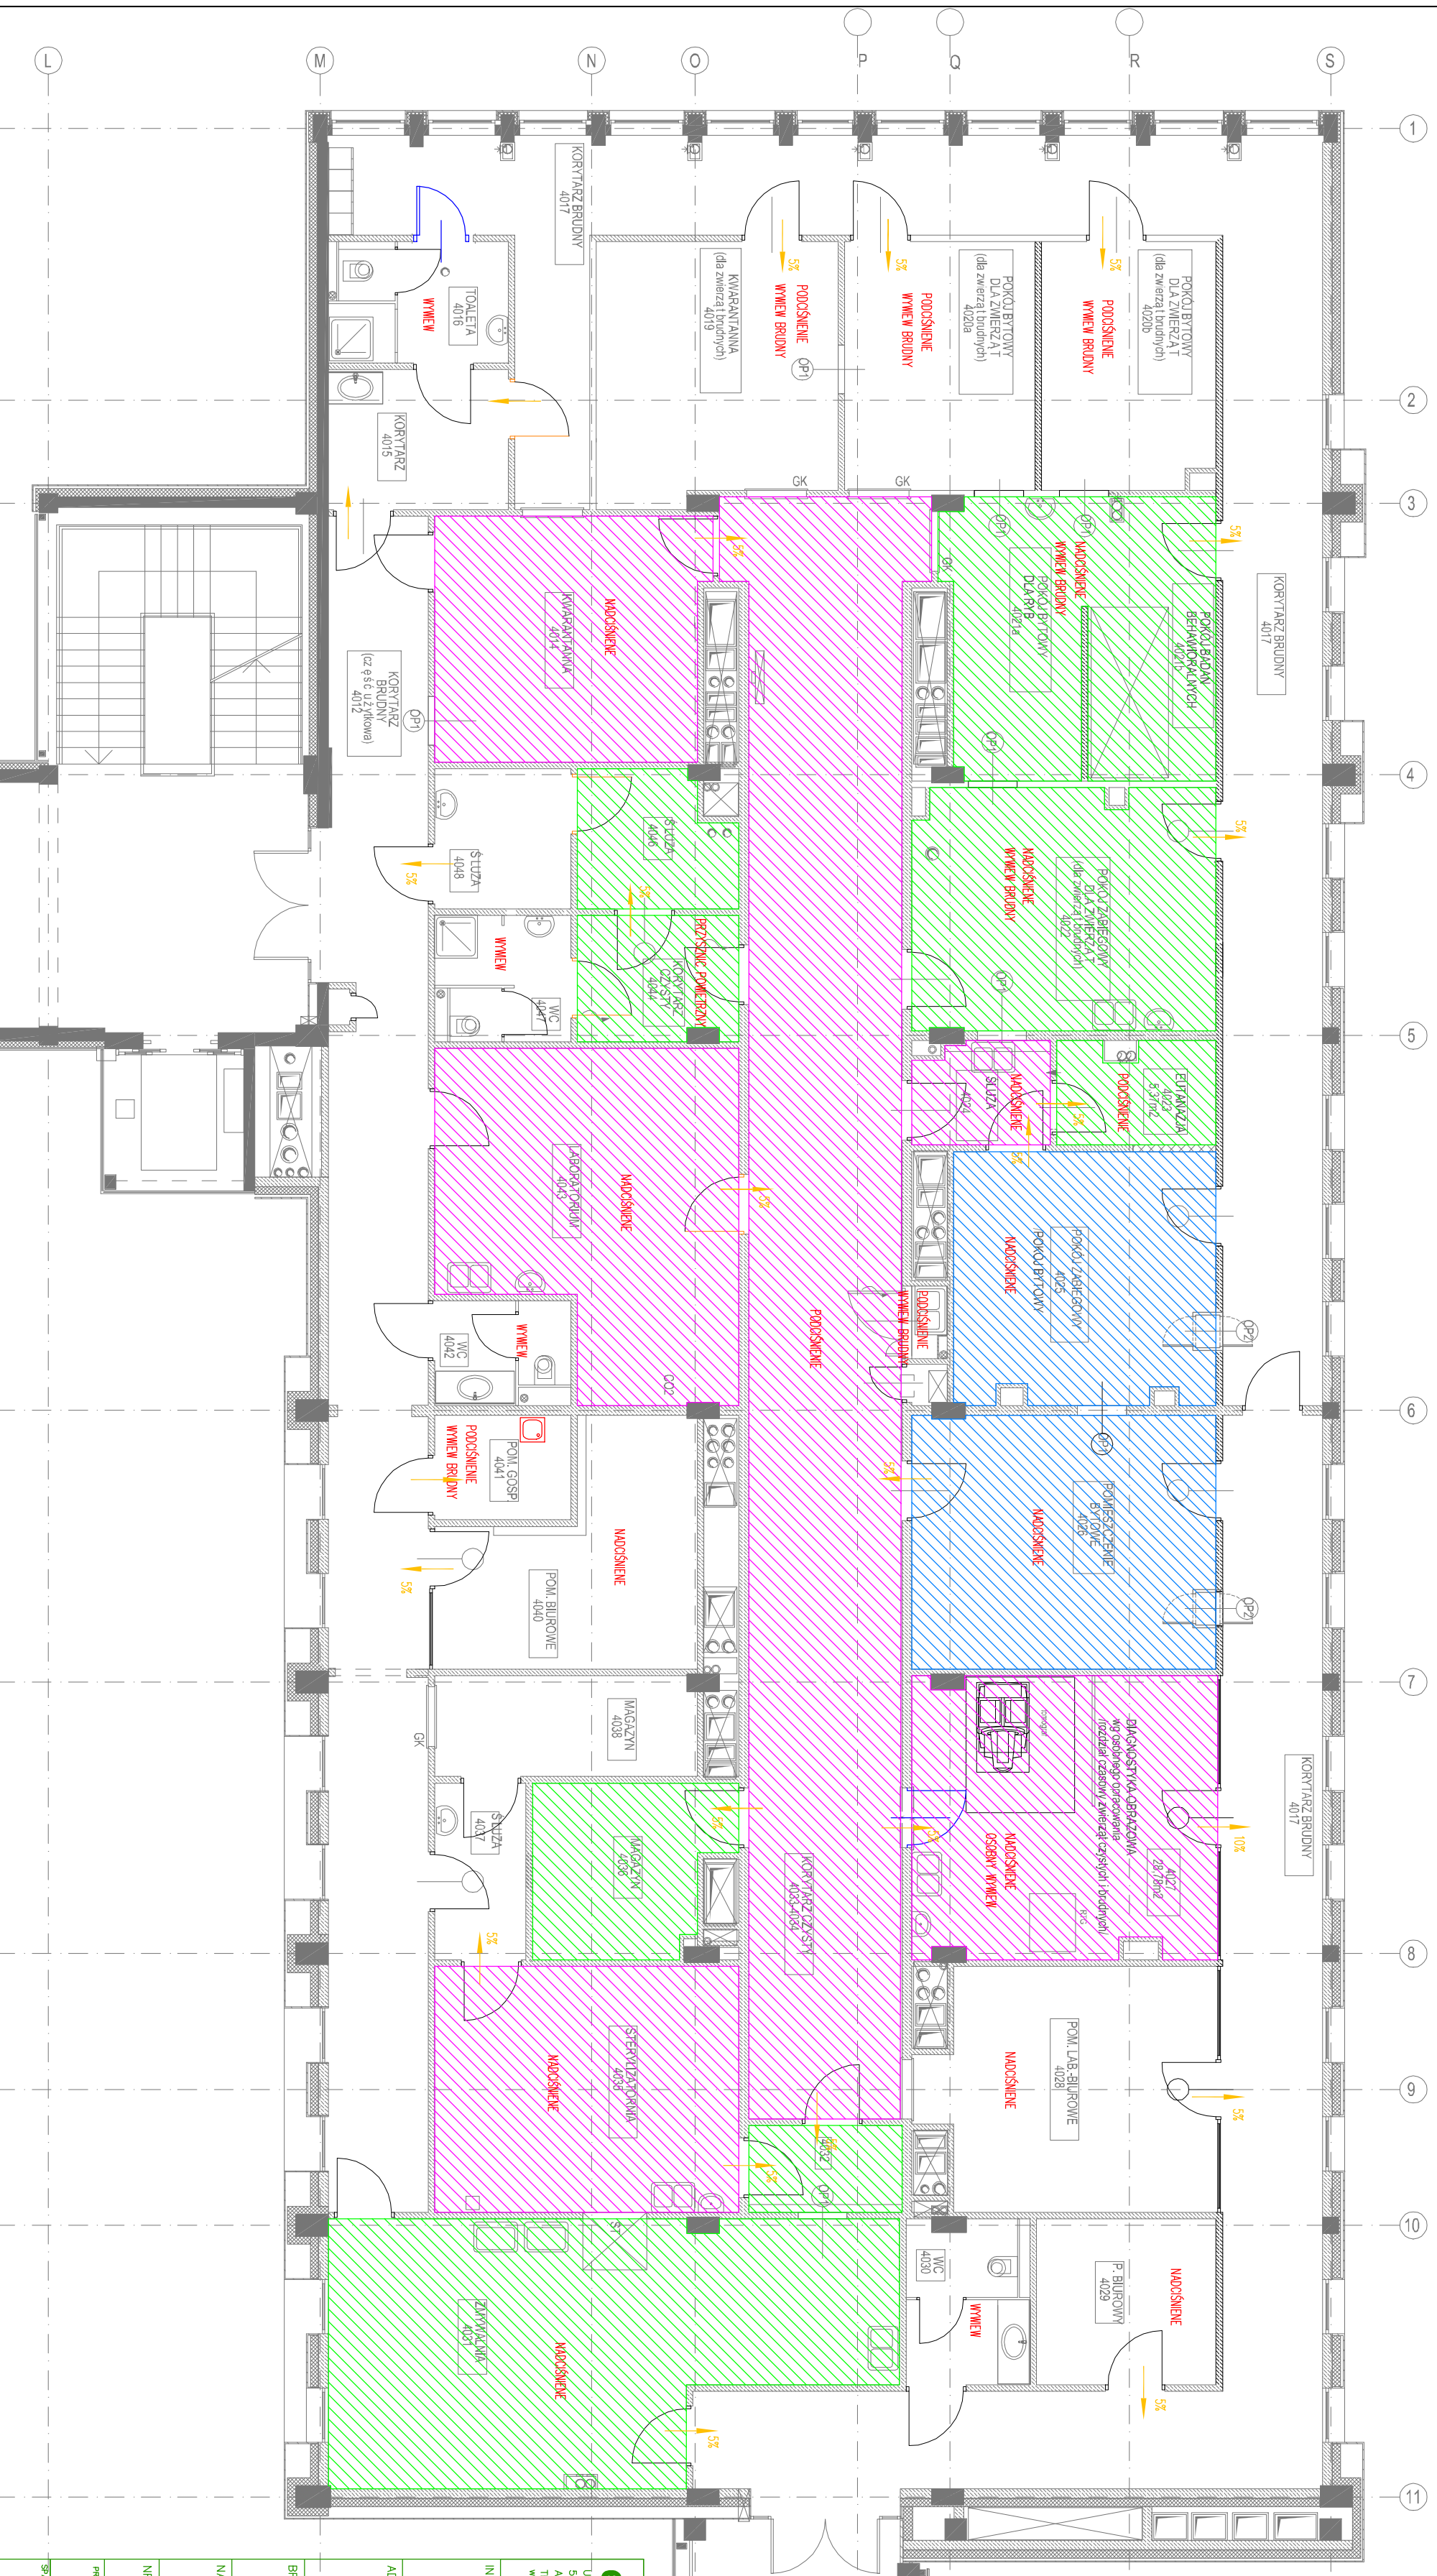

PLANOWANE KLASY CZYSTOŚCI

LEGENDA

edan USŁUGI PROJEKTOWE I KONSULTING S1 - 137 WROCLAW AL. KASPROWICZA 56/1 TEL./FAX (0 71) 323-19-81 www.edan-projekt.pl		OBIEKT: ZMIERZĘTARNIA UCZELNIANEGO CENTRUM APARATUROWEGO	
INWESTOR: UNIWERSYTET MEDYCZNY W POZNANIU		STADIUM: POZNAŃ UL. ROKIETNICKA 8	
ADRES INWESTYCJI: POZNAŃ UL. ROKIETNICKA 8		BRANŻA TECHNOLOGIA	
NAZWA RYSUNKU: PLANOWANE KLASY CZYSTOŚCI			
NR RYSUNKU: 2/T	SKALA: 1:100	DATA: 07/2020	
PROJEKTANT: mgr PIOTR ZŁOTKOWSKI			
SPRAWOZDAWCY: ANIELA ZŁOTKOWSKA			