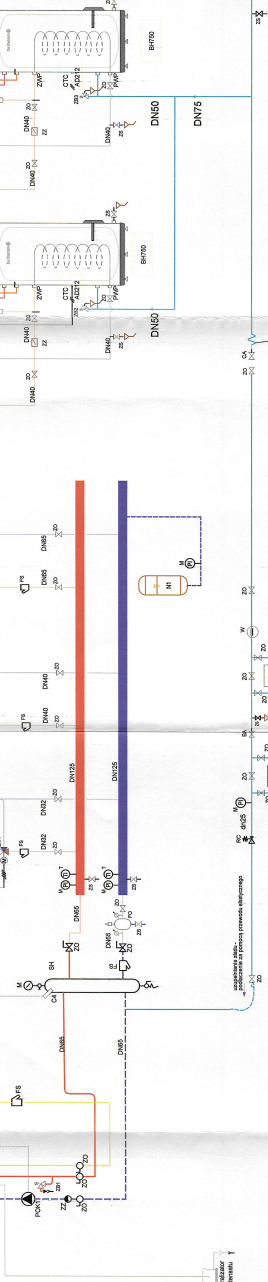

OWIĄZANIA URZĄDZEŃ KOTŁOWNI

- BS - filtr siłkowy
- M - maszynarz
- O - lodowce
- PC - pompa cyrkulacyjna
- PK - pompa kolektora
- FK - pompa budowlana
- POC - pompa obrotowa
- POK - pompa obrotowa
- T - termostat
- ZK - zawór kątowy
- ZM - zawór mieszalny
- ZN - zawór nastawny
- ZS - zawór 3-drogowy
- ZT - zawór 3-drogowy
- ZW - zawór 2-drogowy

LEGENDA:

- --- ciepłota powietrza (kocioł) - zapalnik
- --- ciepłota wody (kocioł) - zapalnik
- --- ciepłota powietrza (kocioł) - zawór
- --- ciepłota wody (kocioł) - zawór
- --- ciepłota powietrza (kocioł) - termostat
- --- ciepłota wody (kocioł) - termostat
- --- ciepłota powietrza (kocioł) - czujnik
- --- ciepłota wody (kocioł) - czujnik