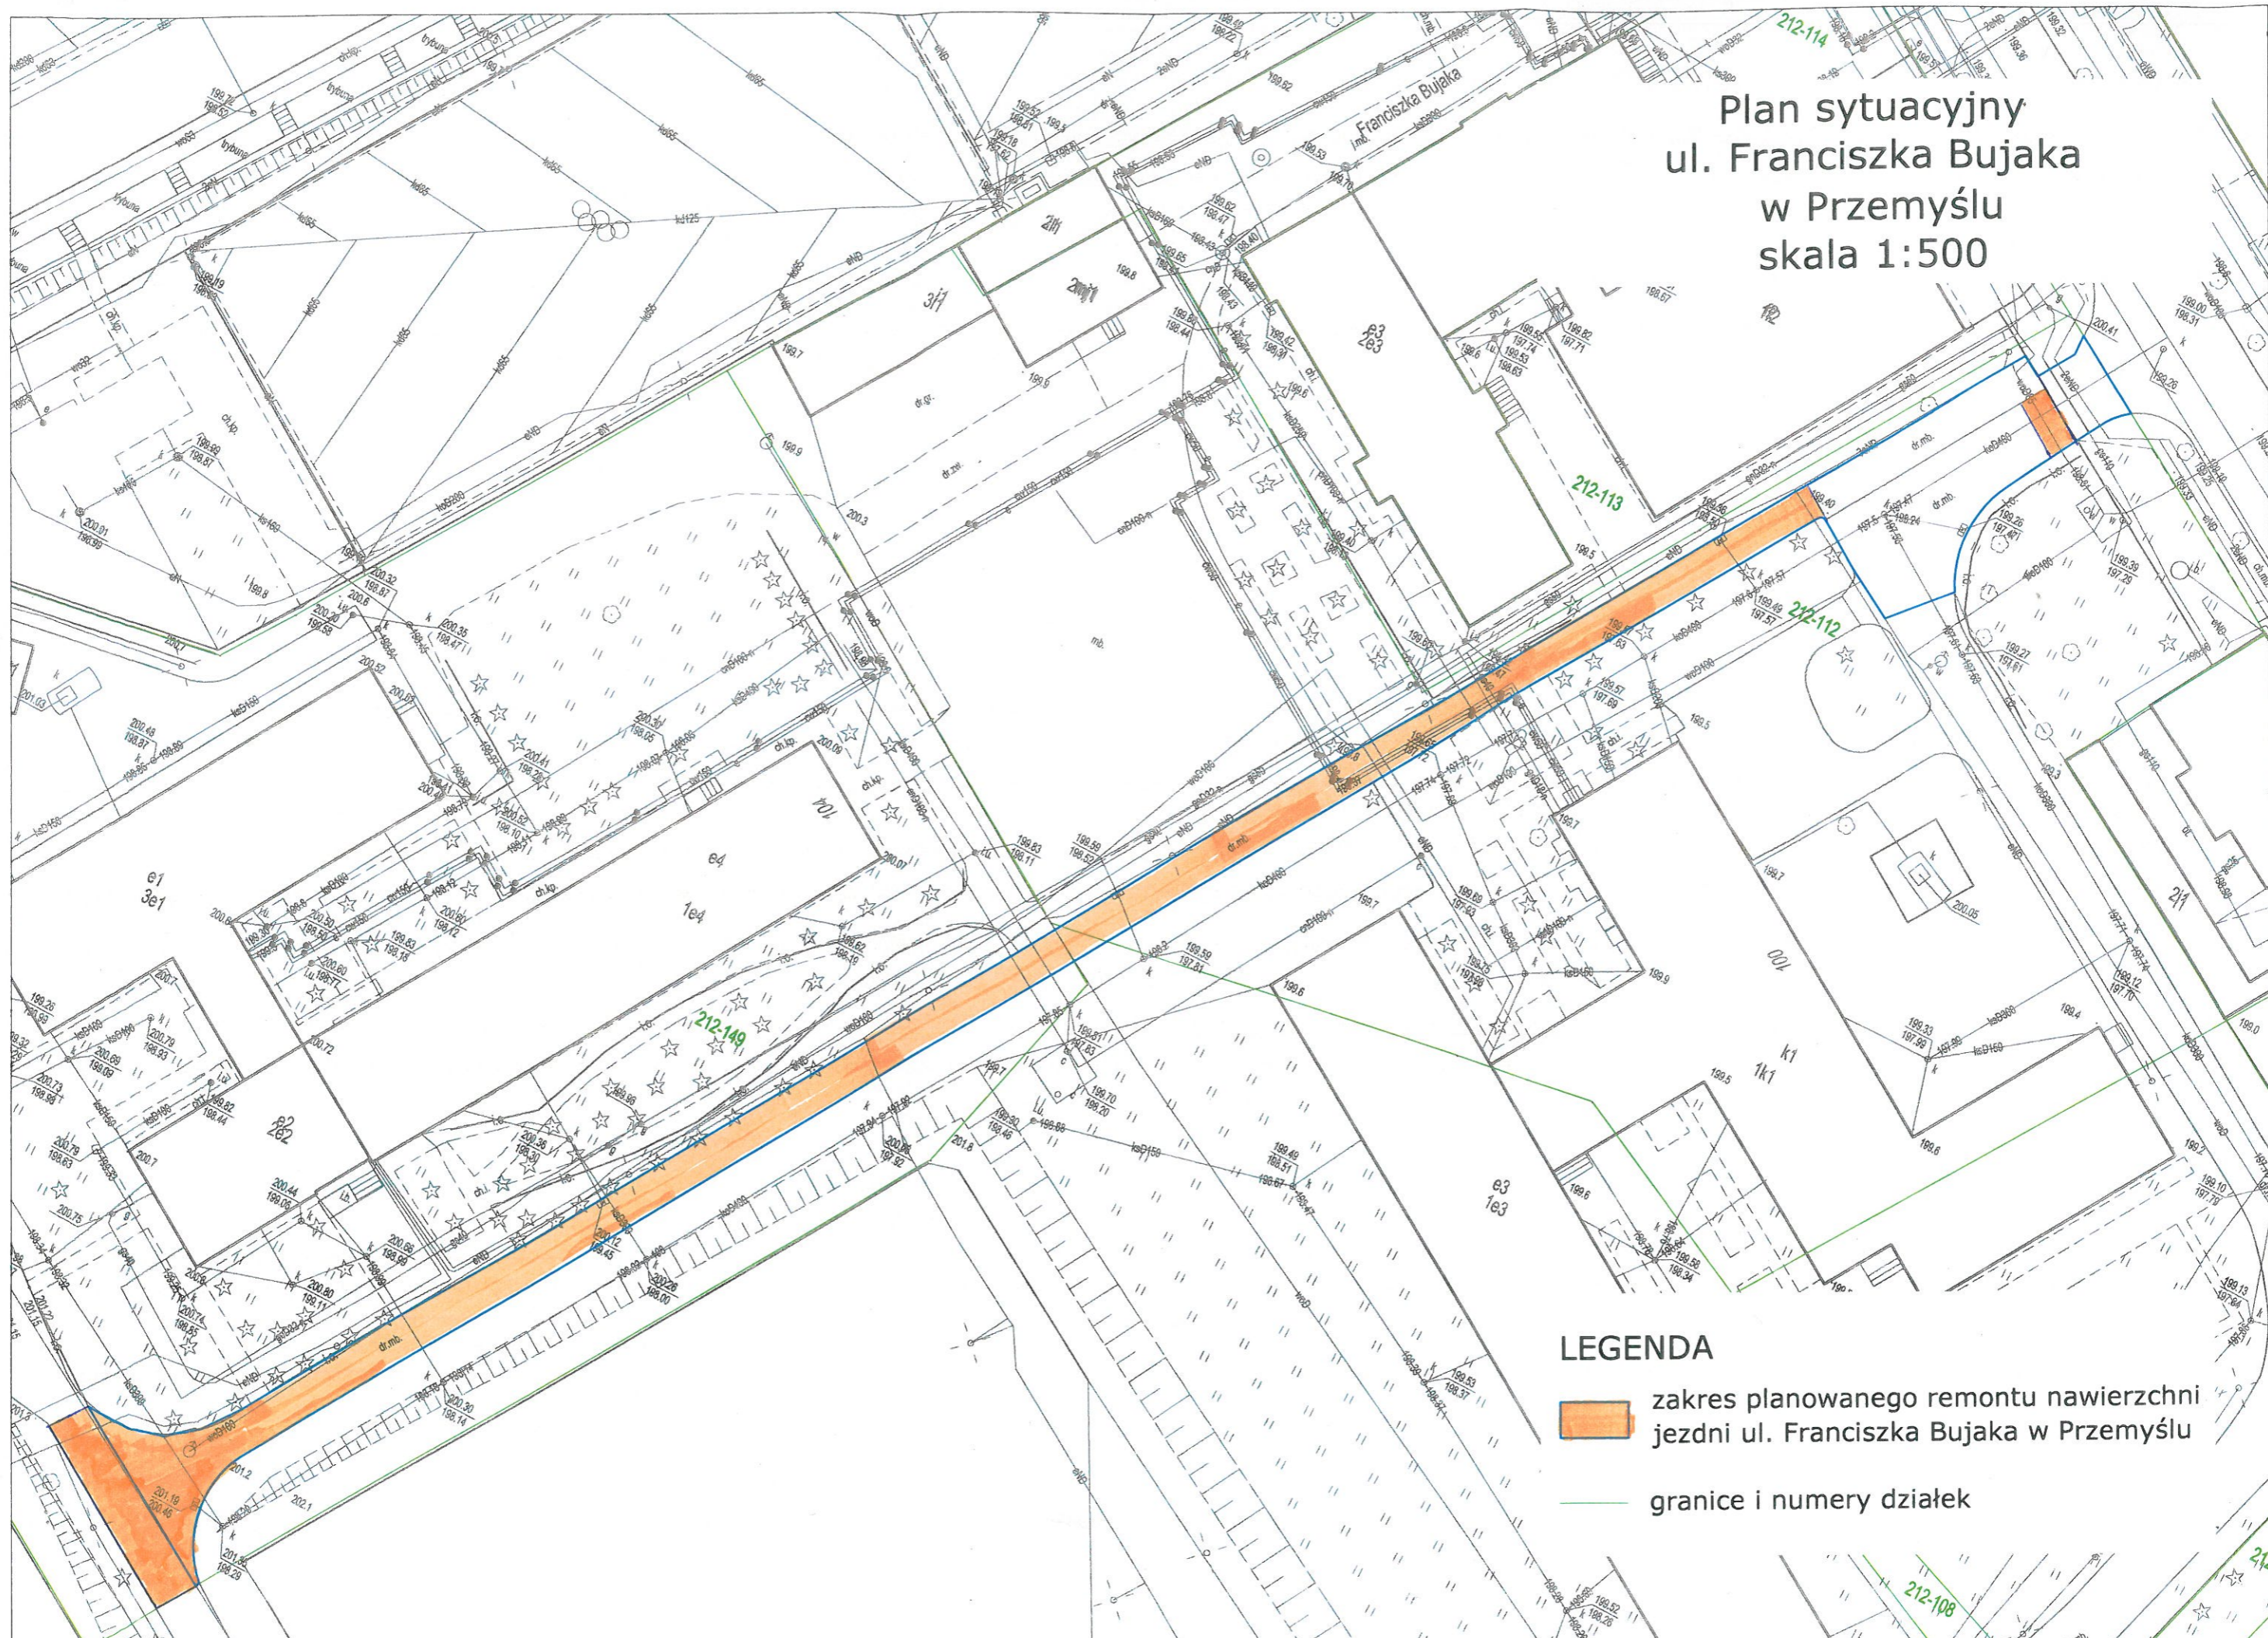

Plan sytuacyjny  
ul. Franciszka Bujaka  
w Przemyślu  
skala 1:500

LEGENDA

-  zakres planowanego remontu nawierzchni jezdni ul. Franciszka Bujaka w Przemyślu
-  granice i numery działek