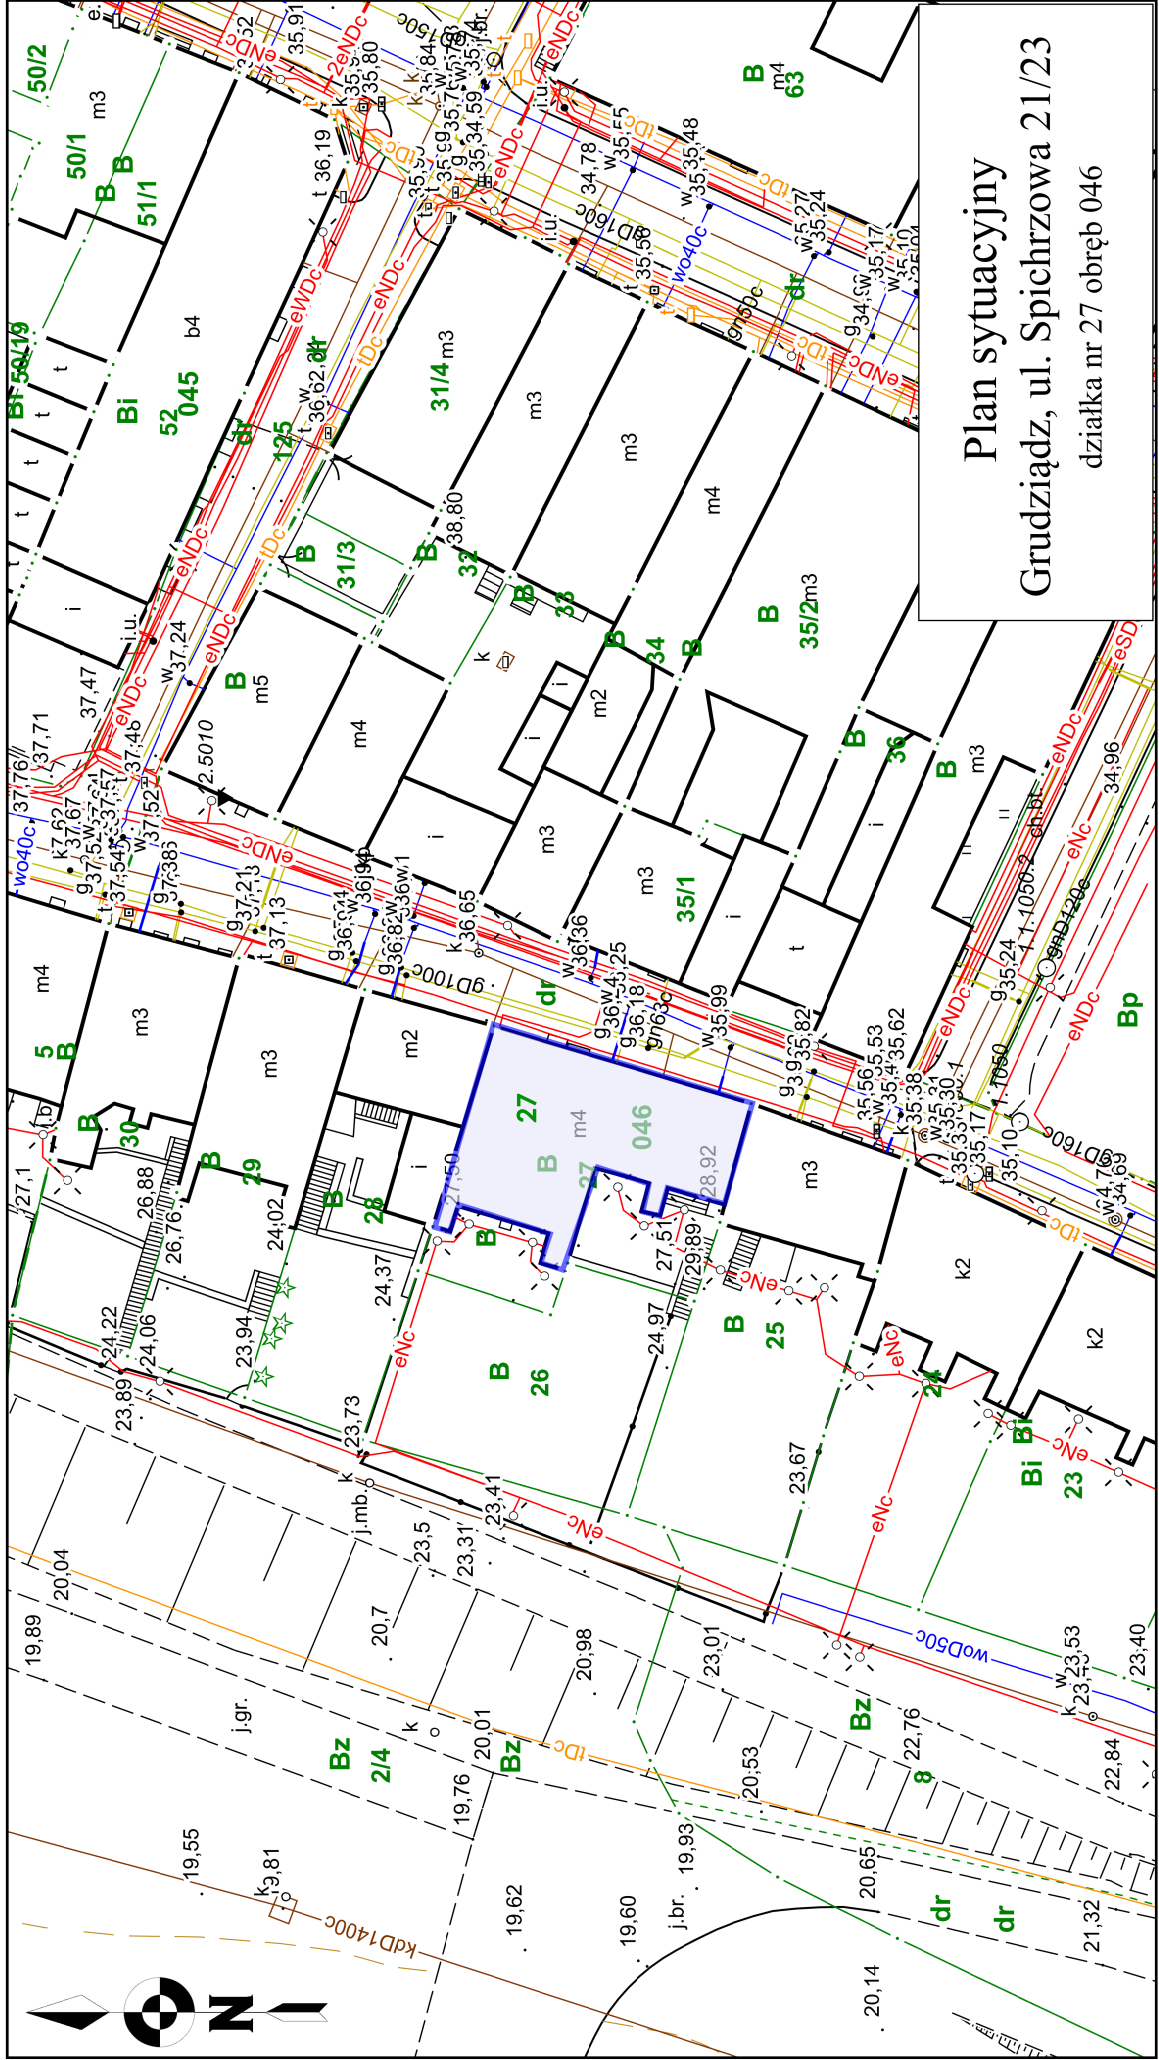

Mapa

Skala 1:500

Plan sytuacyjny
Grudziądz, ul. Spichrzowa 21/23
działka nr 27 obręb 046