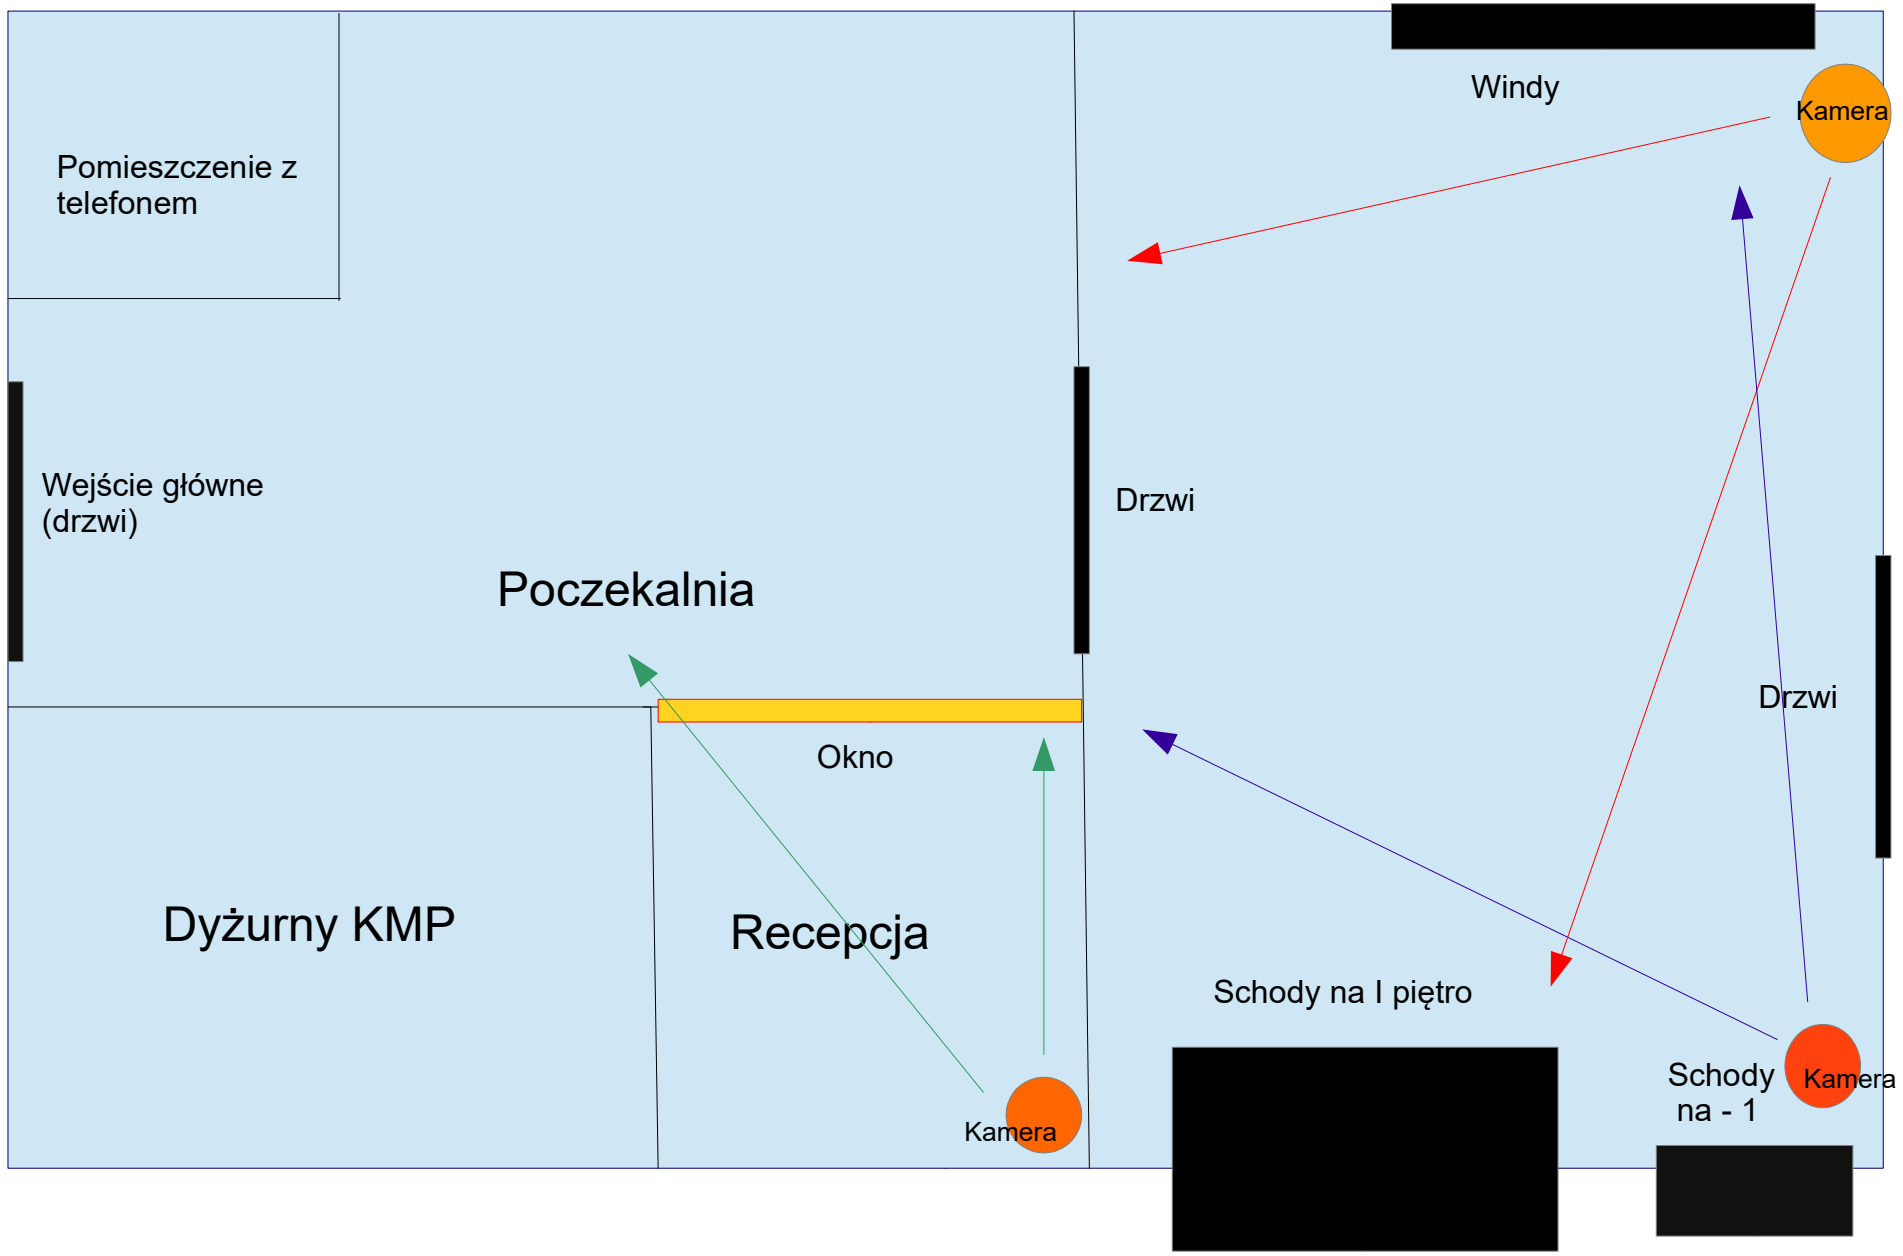

Wejście główne do KMP Przemyśl - strzałki pokazują ilość kamer

Widok na parking - 1 kamera

Pomieszczenie z telefonem

Wejście główne (drzwi)

Poczekalnia

Dyżurny KMP

Recepcja

Okno

Windy

Drzwi

Drzwi

Schody na I piętro

Schody na -1

Kamera

Kamera

Kamera