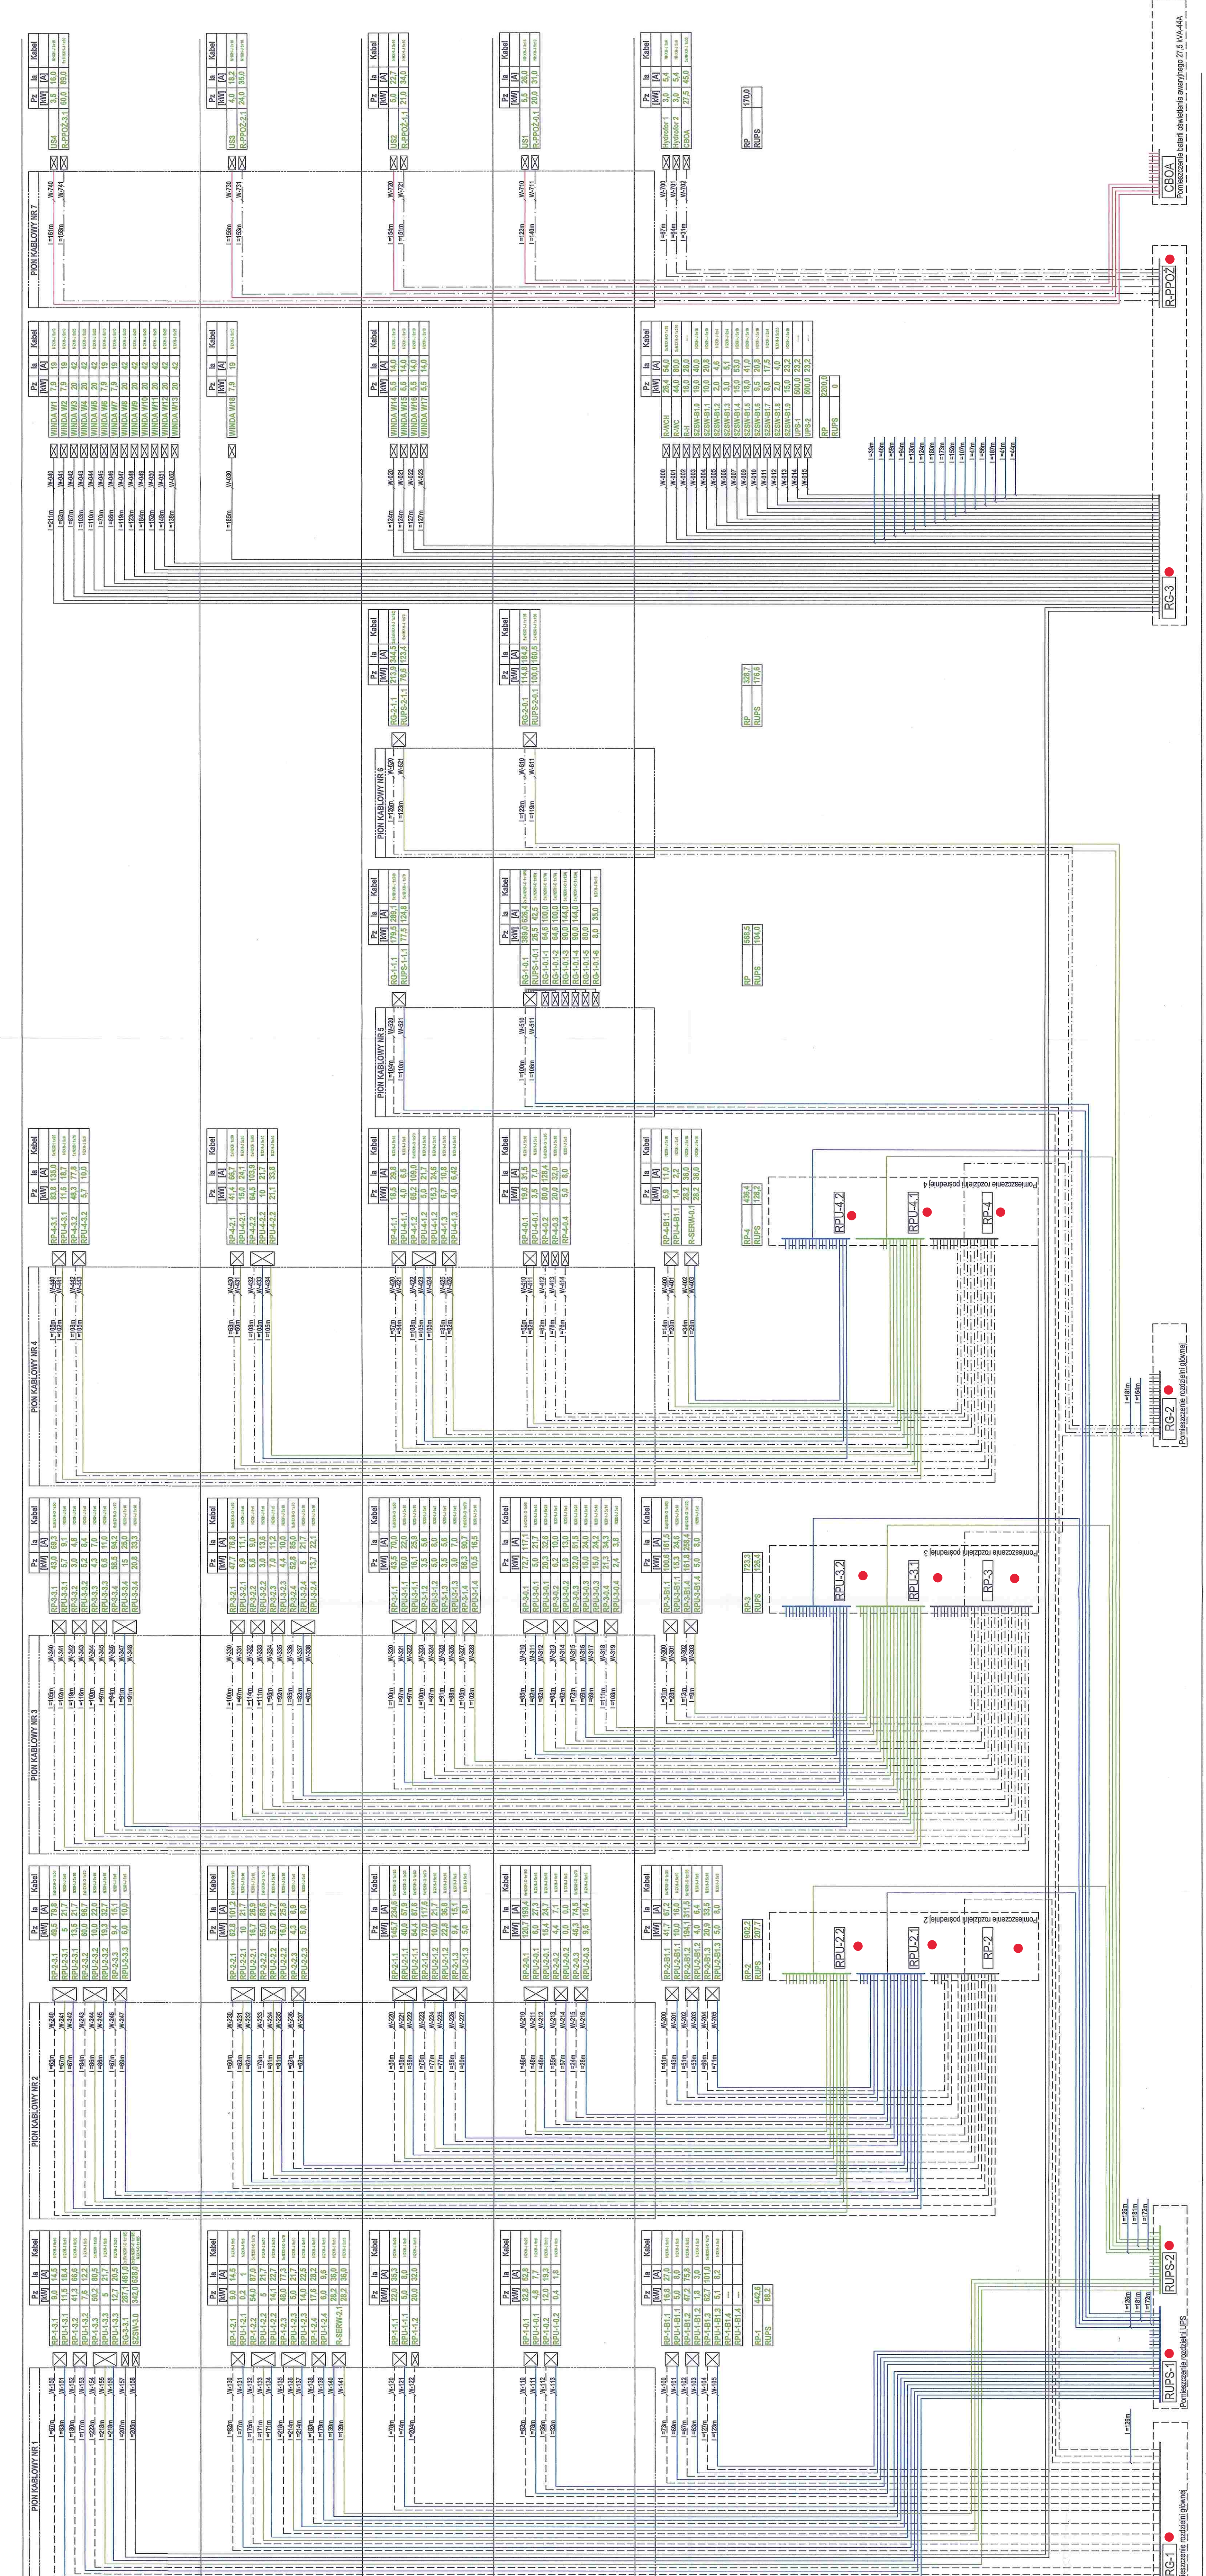

1. PZT0

1. PZT0

1. PZT0

1. PZT0

1. PZT0

1. PZT0

PROJEKTOWY ZESTAWIENIE DZI PUNKTÓW IZOLACYJNYCH PRZEKAZOWNIA BUDOWA II

WILLART
ARCH. BOGDAN KOCIOŁOWSKI
BIURO ARCHYTEKTONICZNE
ul. Sienkiewicza 3/2, 50-300 Wrocław
tel. 71 42 42 42 42, 71 42 42 42 42
www.willart.pl

HARBAS
ARCH. BOGDAN KOCIOŁOWSKI
BIURO ARCHYTEKTONICZNE
ul. Sienkiewicza 3/2, 50-300 Wrocław
tel. 71 42 42 42 42, 71 42 42 42 42
www.harbas.pl

WILLART
ARCH. BOGDAN KOCIOŁOWSKI
BIURO ARCHYTEKTONICZNE
ul. Sienkiewicza 3/2, 50-300 Wrocław
tel. 71 42 42 42 42, 71 42 42 42 42
www.willart.pl

WILLART
ARCH. BOGDAN KOCIOŁOWSKI
BIURO ARCHYTEKTONICZNE
ul. Sienkiewicza 3/2, 50-300 Wrocław
tel. 71 42 42 42 42, 71 42 42 42 42
www.willart.pl

WILLART
ARCH. BOGDAN KOCIOŁOWSKI
BIURO ARCHYTEKTONICZNE
ul. Sienkiewicza 3/2, 50-300 Wrocław
tel. 71 42 42 42 42, 71 42 42 42 42
www.willart.pl