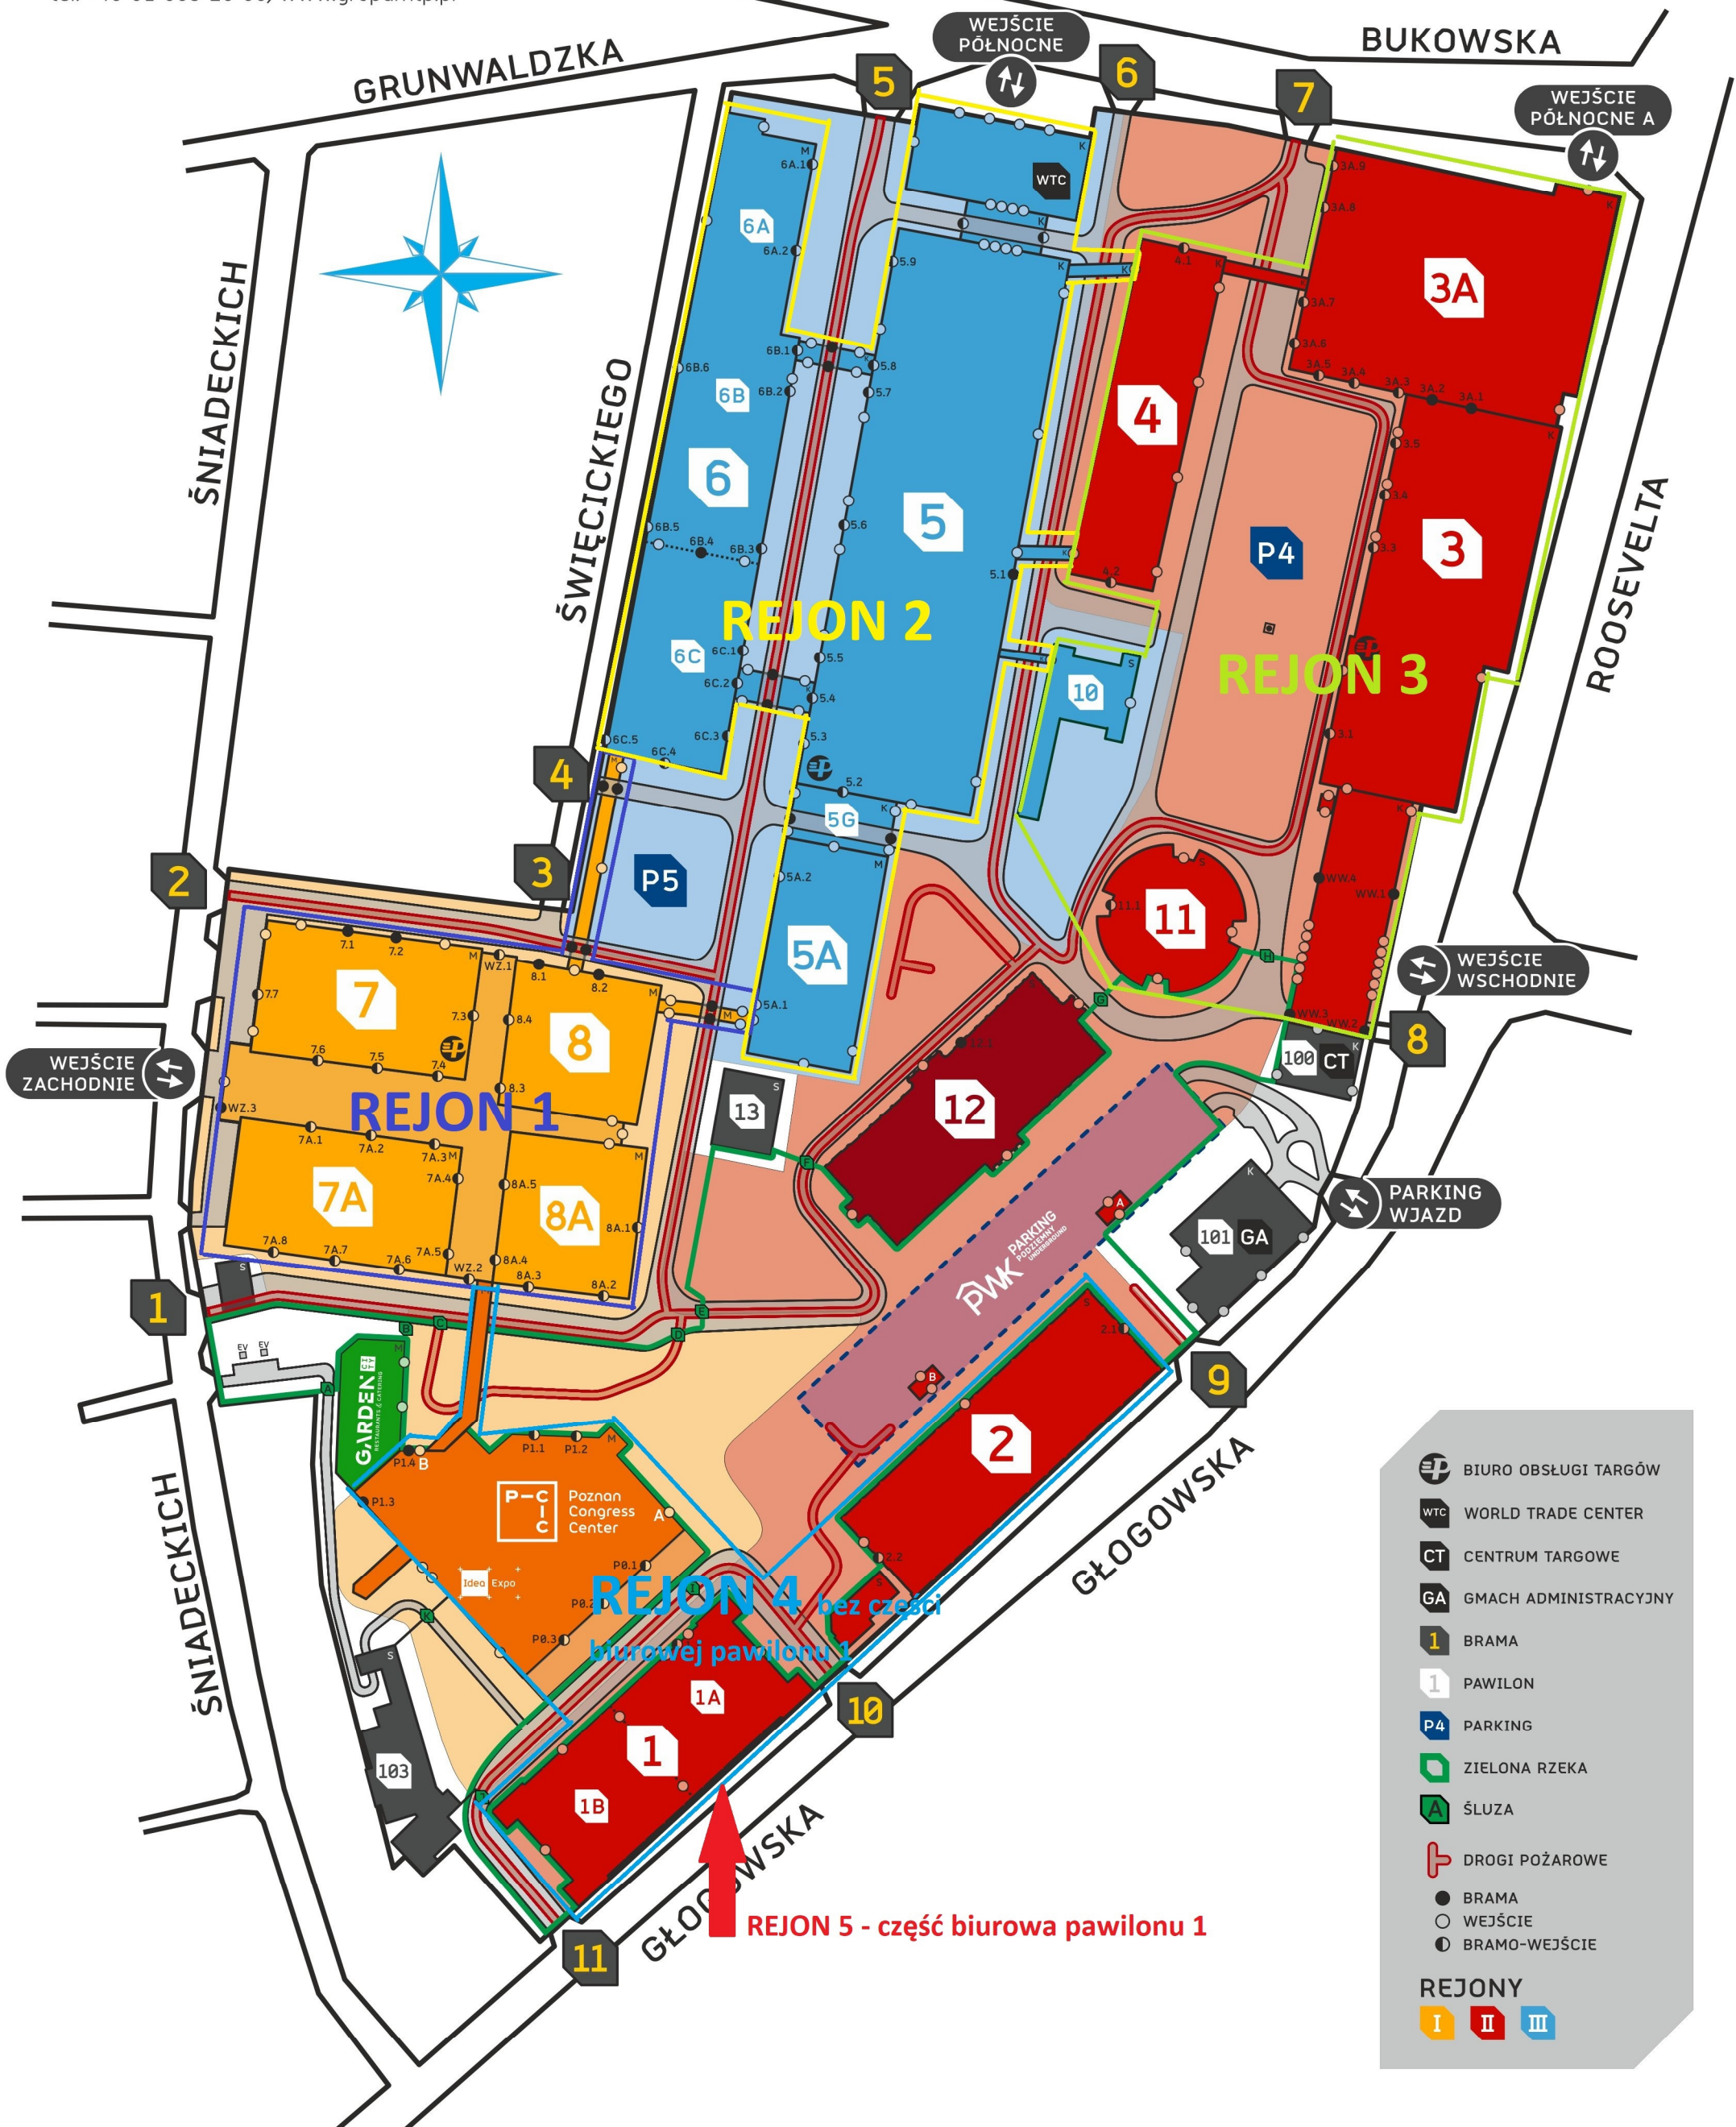

PLAN TERENU

Międzynarodowe Targi Poznańskie sp. z o.o.
 ul. Głogowska 14, 60 - 734 Poznań
 tel. +48 61 869 20 00, www.grupamtp.pl

Międzynarodowe
Targi Poznańskie

Nasze obiekty:

Nasze rozwiązania:

Grupa Kapitałowa Grupa MTP: