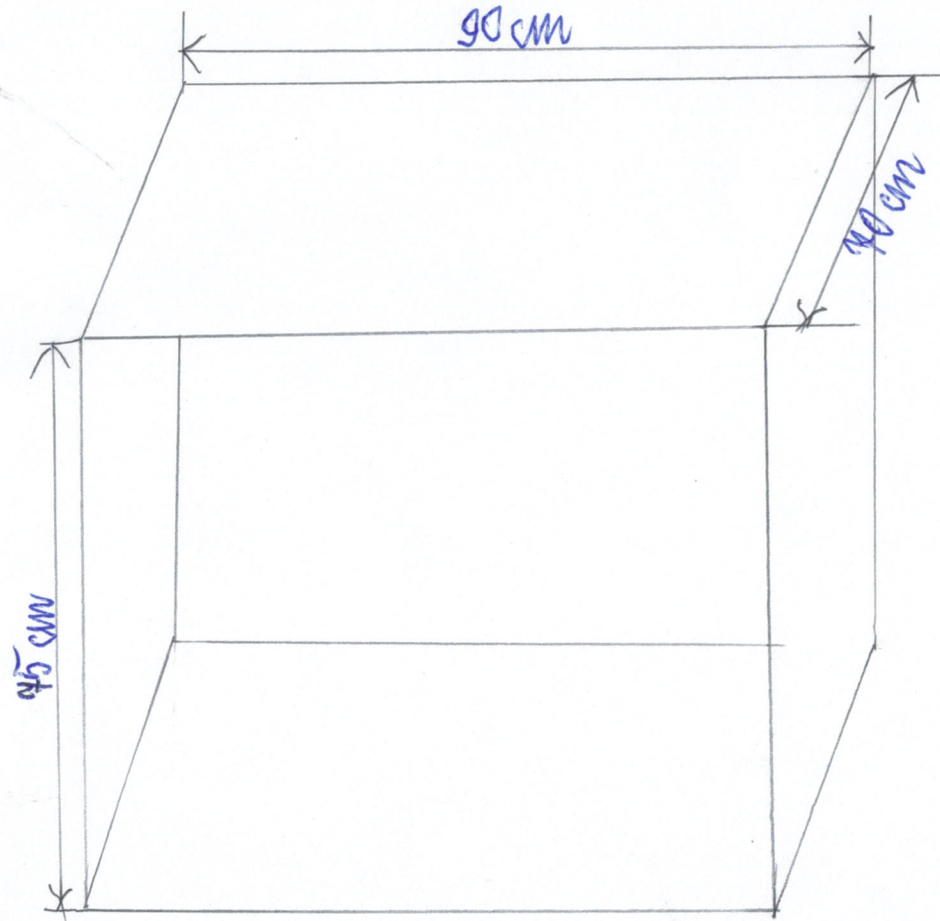

Bielmko 2

szt. 1

szk.1

Biurowo 1

Łestaw biurek

szt.1

140 cm

75 cm

40 cm

sz.2

Konteneres na kotkonch

3 skruflady

szt.2

Przeznaczone do biurka

szt.3

Regał biurowy 80 cm z szafką dolną z płyty meblowej

(do pokoju 114 bud 5)

kolor jasny: np. klon

**Szafa biurowa aktowa 80 cm (2 sztuki)
z płyty meblowej
na teczki akt personalnych**

(do pokoju 114 bud 5)

kolor jasny: np. klon

**Koniecznie zamykana
na zamek**

Wymiary szafy:

- szerokość 80 cm
- wysokość 180 - 200 cm
- głębokość 34 - 42 cm