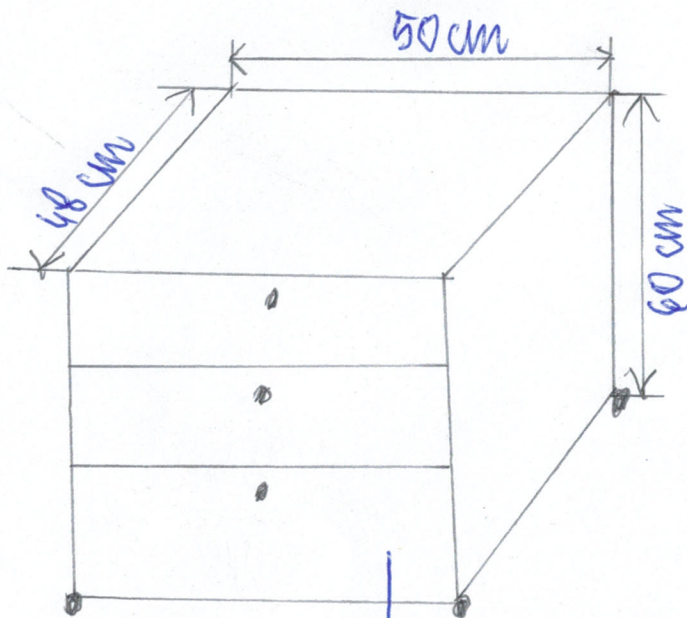

Bielmko 2

szt. 1

szk.1

Biurowo 1

Łestaw biurek

szt.1

140 cm

75 cm

40 cm

sz.2

Konteneres na kotkonch

3 skruflady

szt.2

Przeznaczone do biurka

szt.3

Regał biurowy 80 cm z szafką dolną z płyty meblowej

Wymiary szafy:

- szerokość 80 cm
- wysokość 180 - 200 cm
- głębokość 34 - 42 cm