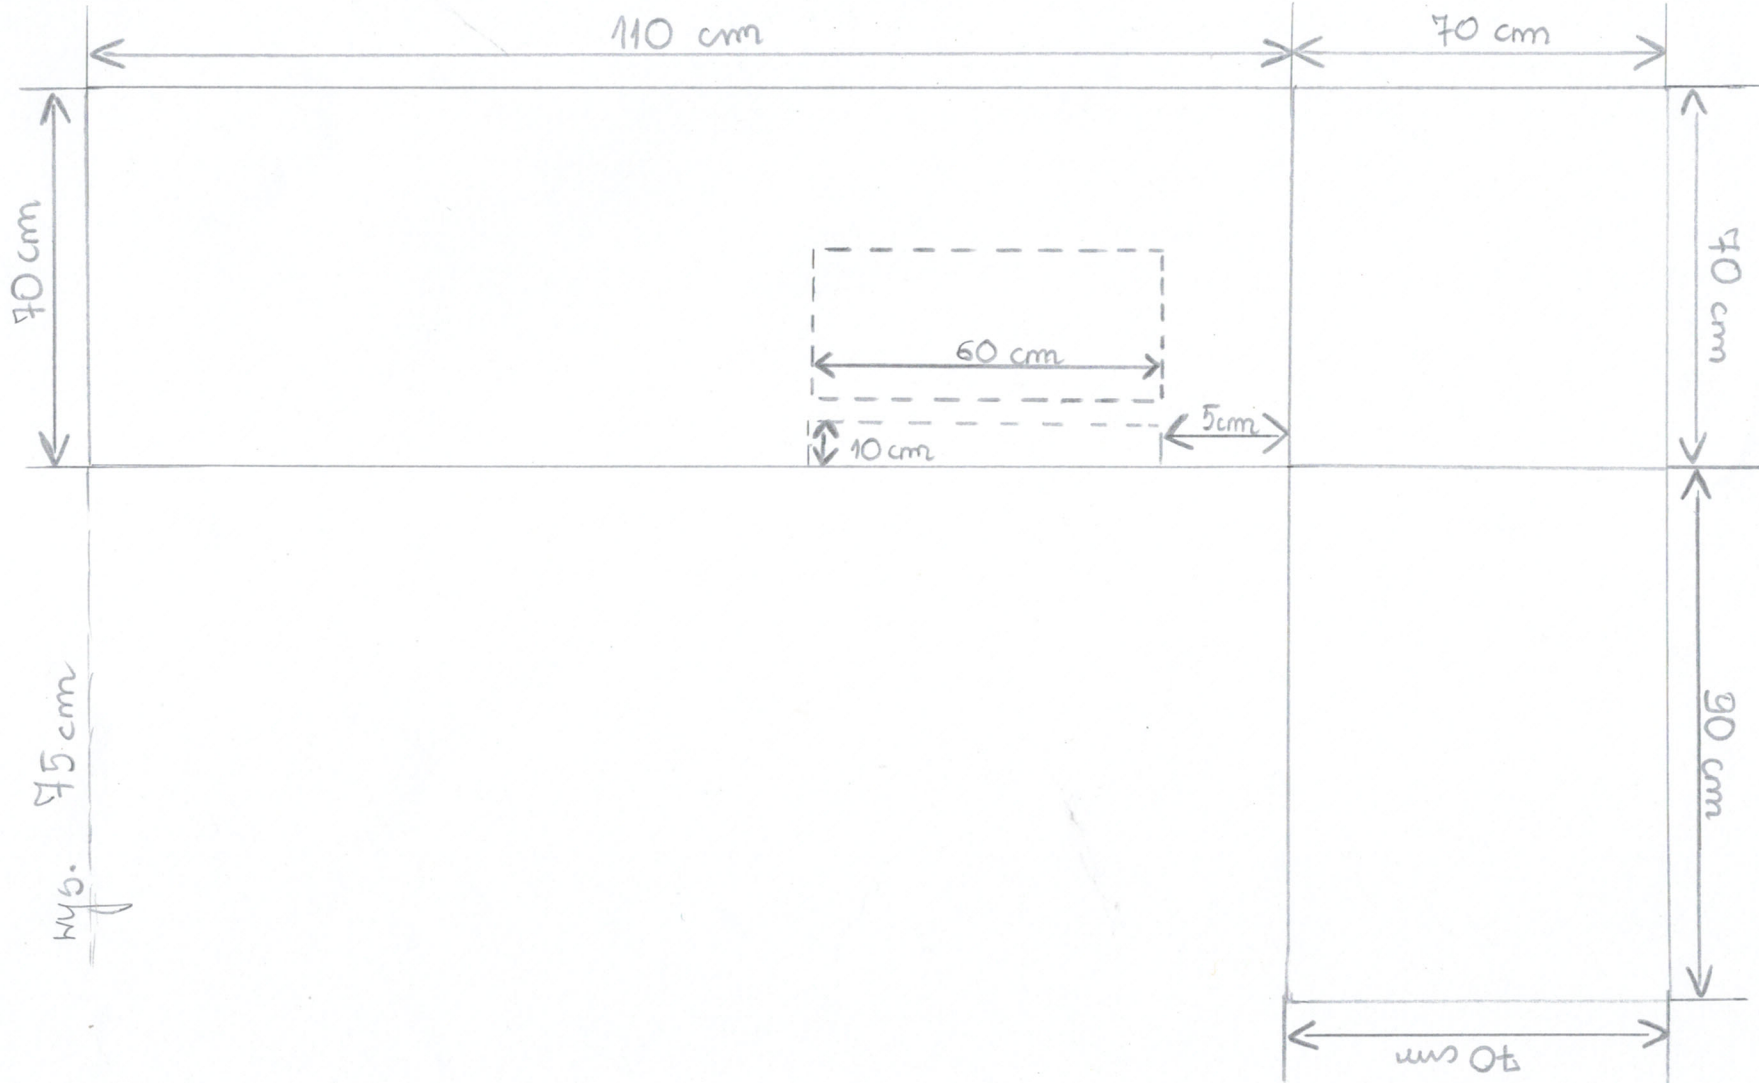

Bielmko 2

szt. 1

szk.1

Biurowo 1

Łestaw biurek

szt.1

140 cm

75 cm

40 cm

sz.2

Konteneres na kotkonch

3 skruflady

szt.2

Przeznaczone do biurka

szt.3

Regał biurowy 80 cm z szafką dolną z płyty meblowej

(do pokoju 114 bud 5)

kolor jasny: np. klon

**Szafa biurowa aktowa 80 cm (2 sztuki)
z płyty meblowej
na teczki akt personalnych**

(do pokoju 114 bud 5)

kolor jasny: np. klon

**Koniecznie zamykana
na zamek**

Wymiary szafy:

- szerokość 80 cm
- wysokość 180 - 200 cm
- głębokość 34 - 42 cm