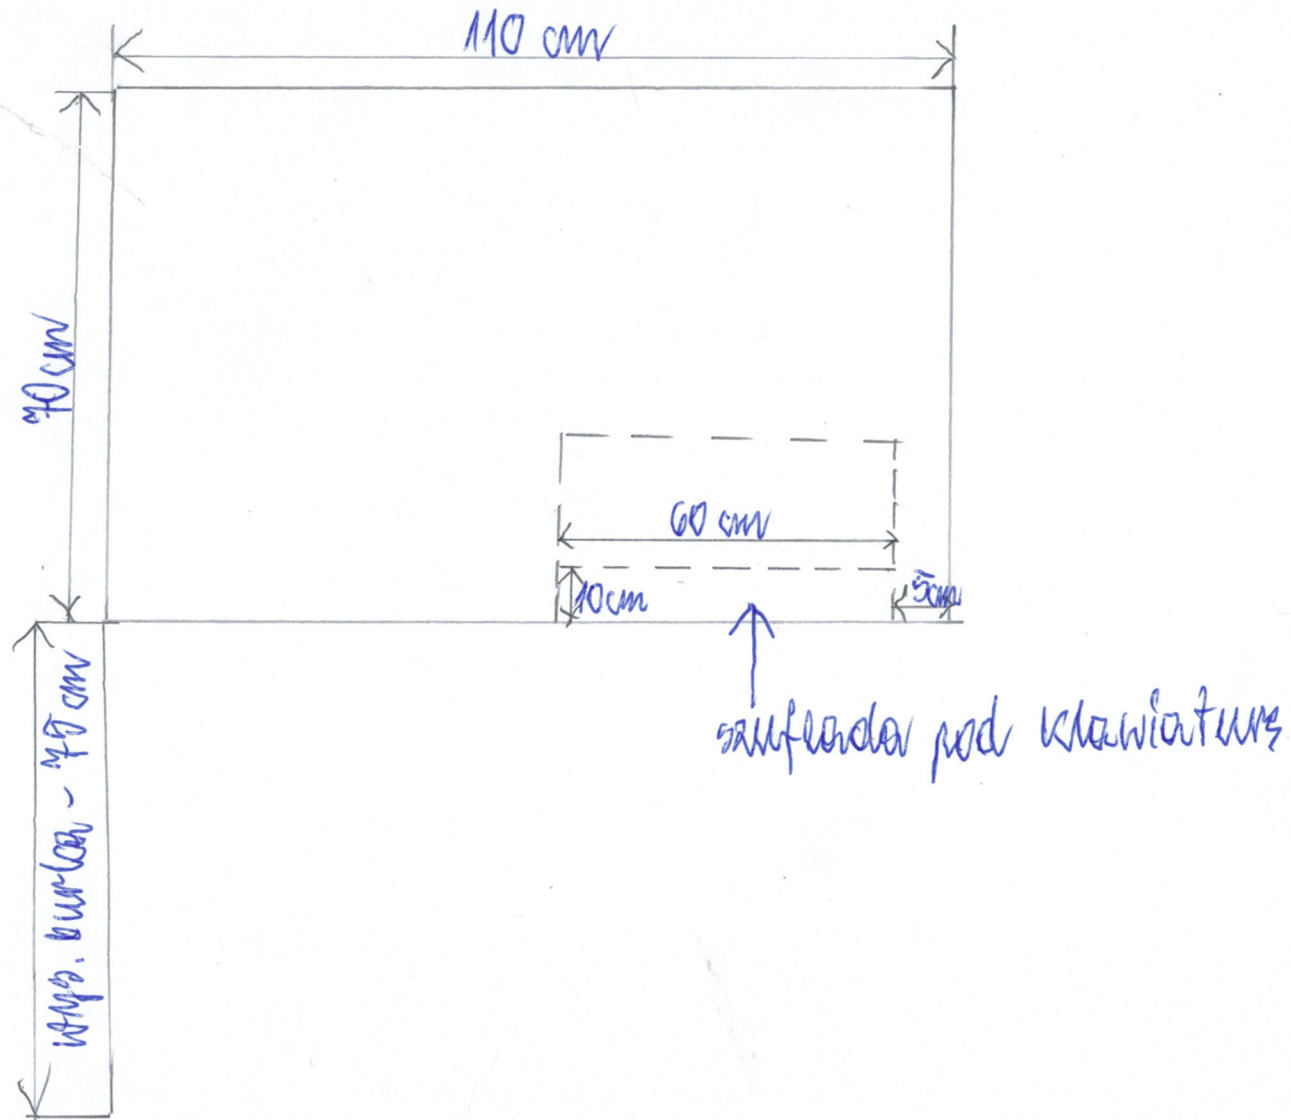

Bielmko 2

szt. 1

szk.1

Biurowo 1

Łestaw biurek

szt.1

140 cm

75 cm

40 cm

sz.2

Konteneres na kotkonch

3 skruflady

szt.2

Przeznaczone do biurka

szt.3

Regał biurowy 80 cm z szafką dolną z płyty meblowej

(do pokoju 114 bud 5)

kolor jasny: np. klon

**Szafa biurowa aktowa 80 cm (2 sztuki)
z płyty meblowej
na teczki akt personalnych**

(do pokoju 114 bud 5)

kolor jasny: np. klon

**Koniecznie zamykana
na zamek**

Wymiary szafy:

- szerokość 80 cm
- wysokość 180 - 200 cm
- głębokość 34 - 42 cm