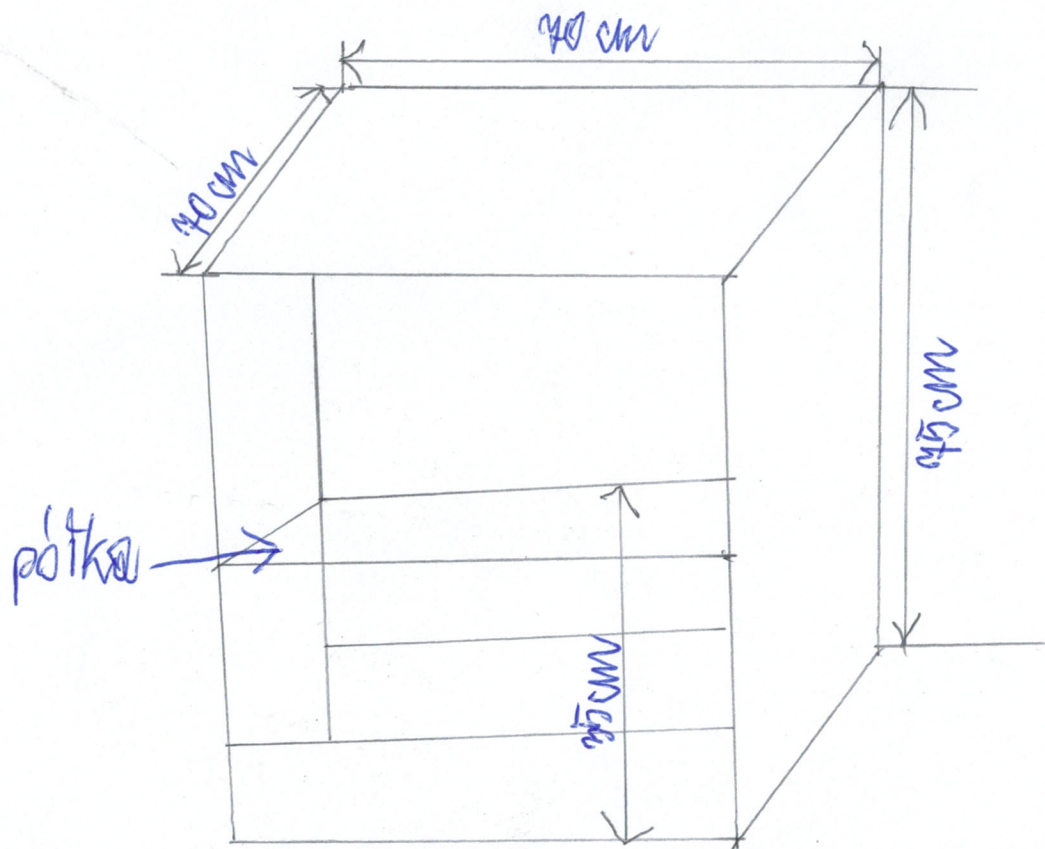

Bielmko 2

szt. 1

szk.1

Biurowo 1

Łestaw biurek

szt.1

140 cm

75 cm

40 cm

sz.2

Konteneres na kotkonch

3 skruflady

szt.2

Przeznaczone do biurka

szt.3

Regał biurowy 80 cm z szafką dolną z płyty meblowej

(do pokoju 114 bud 5)

kolor jasny: np. klon

**Szafa biurowa aktowa 80 cm (2 sztuki)
z płyty meblowej
na teczki akt personalnych**

(do pokoju 114 bud 5)

kolor jasny: np. klon

**Koniecznie zamykana
na zamek**

Wymiary szafy:

- szerokość 80 cm
- wysokość 180 - 200 cm
- głębokość 34 - 42 cm