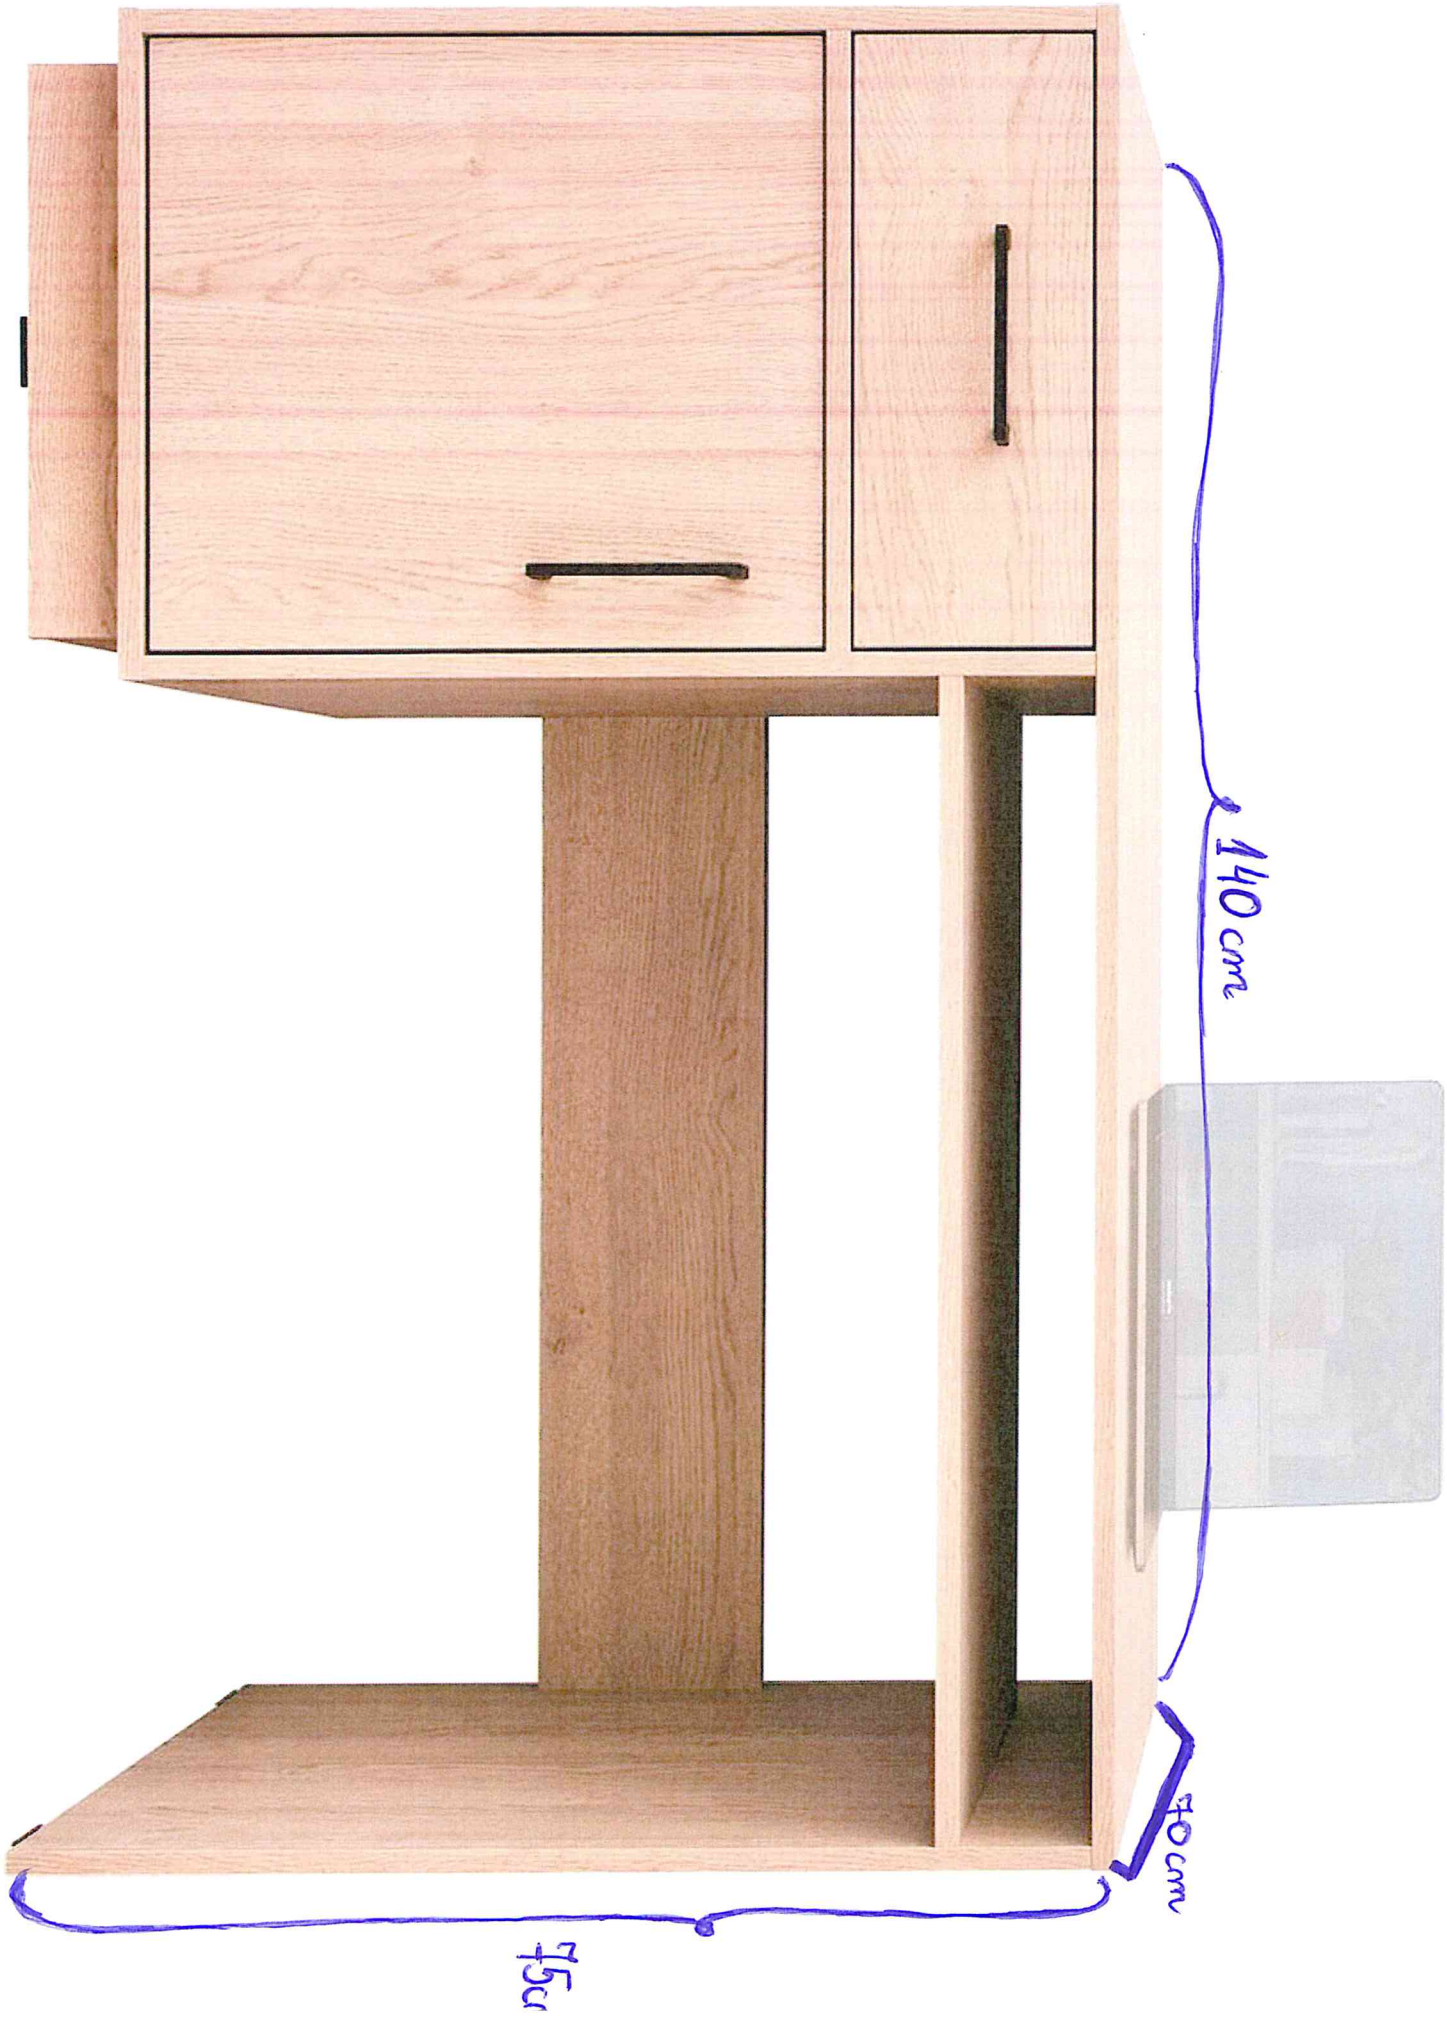

Bielmko 2

szt. 1

szk.1

Biurowo 1

Łestaw biurek

szt.1

140 cm

75 cm

40 cm

sz.2

Konteneres na kotkonch

3 skruflady

szt.2

Przeznaczone do biurka

szt.3

Regał biurowy 80 cm z szafką dolną z płyty meblowej

(do pokoju 114 bud 5)

kolor jasny: np. klon

**Szafa biurowa aktowa 80 cm (2 sztuki)
z płyty meblowej
na teczki akt personalnych**

(do pokoju 114 bud 5)

kolor jasny: np. klon

**Koniecznie zamykana
na zamek**

Wymiary szafy:

- szerokość 80 cm
- wysokość 180 - 200 cm
- głębokość 34 - 42 cm