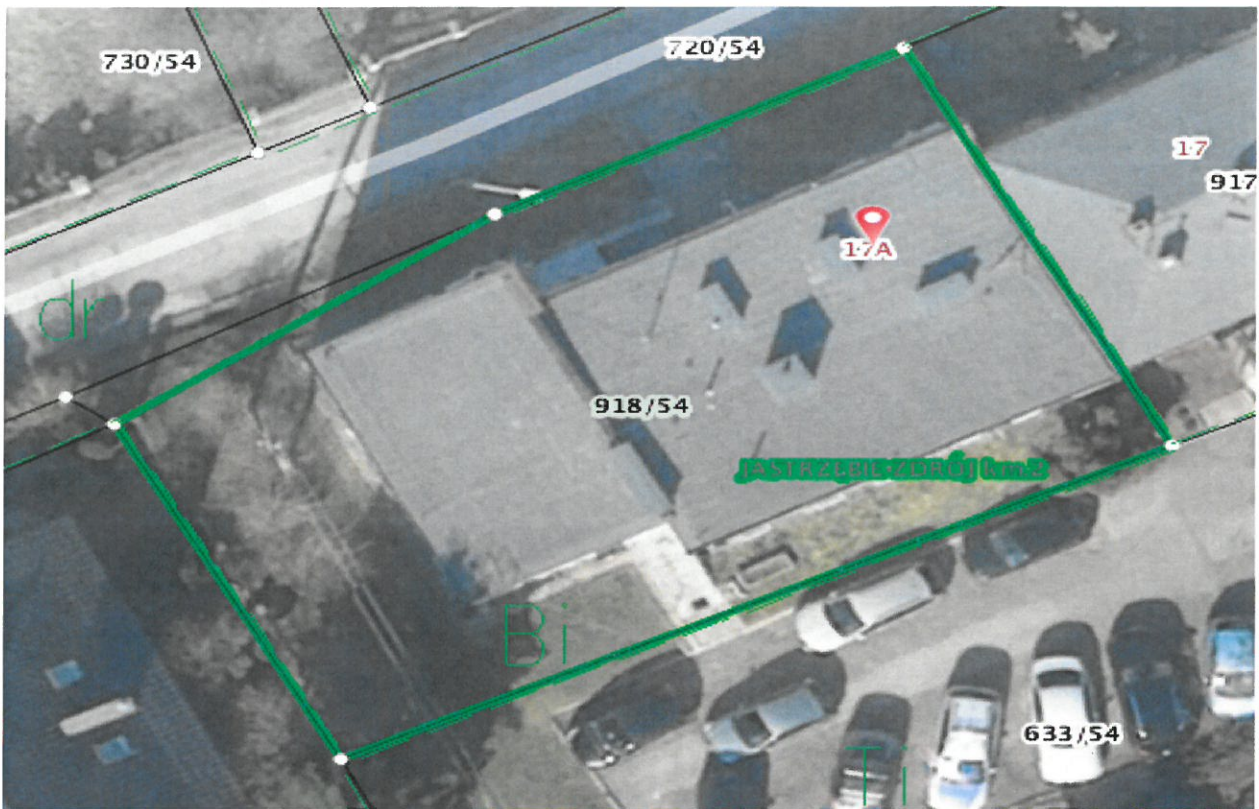

Legenda:

 - oznaczenie żywopłotów/krzewów/żywotników

 - oznaczenie działki, w granicach której należy wykonać koszenie

1. ul. Cieszyńska 101, 101A, działka nr 780/180

2. ul. Cieszyńska 146, działka nr 410

7. ul. Komuny Paryskiej, działka nr 3355/86

8. ul. Pszczyńska 142, działka nr 2571/241

9. ul. Gajowa 11, 11A, działki nr 370/3; 323/3; 372/3; 431/3

10. ul. Podhalańska 13A , działka nr 1779/187

11. ul. Gagarina 130 wiata, działki nr 604/87, 460,74

18. Poznańska 14-28, działka nr 327/28

19. Armii Krajowej 90-96, działka nr 189/18

20. Zdrojowa garaż, działka nr 981/41

21. Wrocławska 12, działki nr 386/3, 386/4

22. Dworcowa 17A, działka nr 918/54

23. 1 Maja 15, działka nr 1574/38