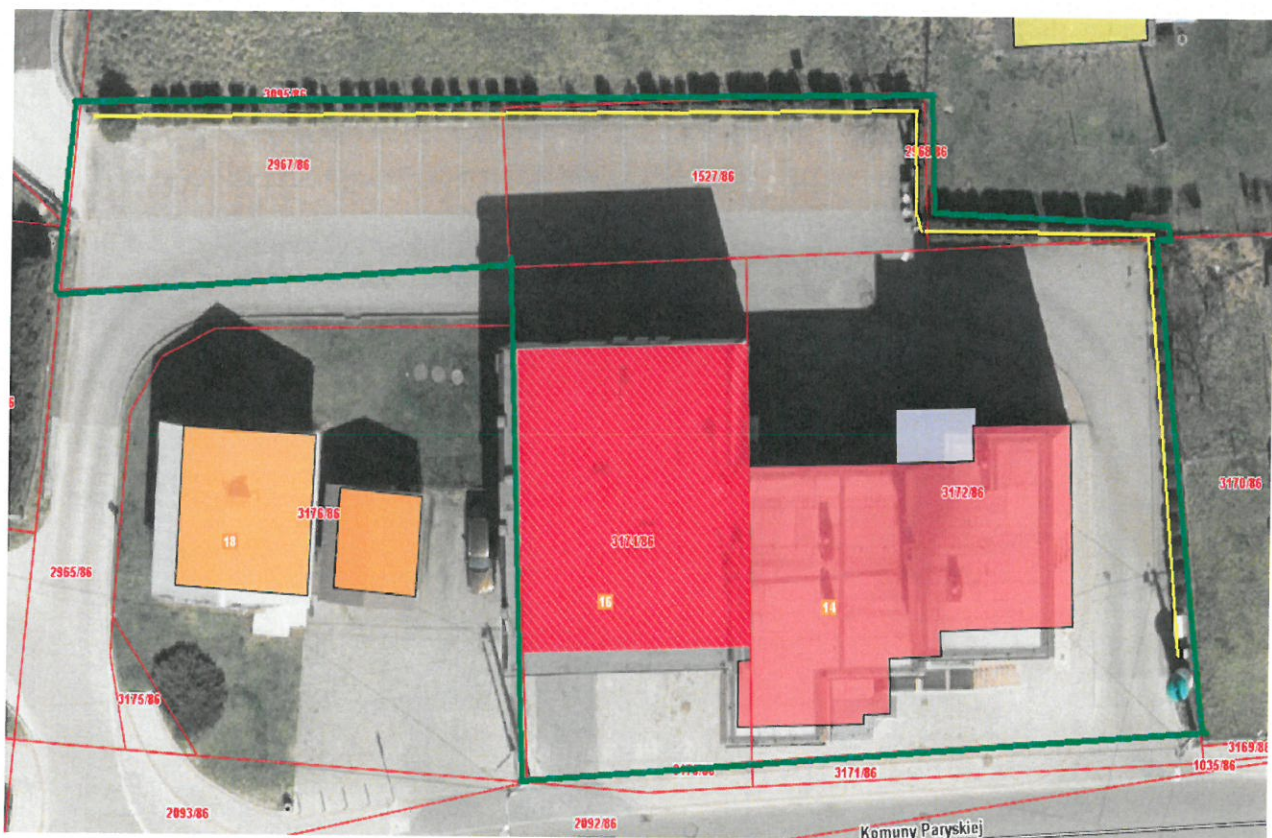

Legenda:

 - oznaczenie żywopłotów/krzewów/żywotników

 - oznaczenie działki, w granicach której należy wykonać koszenie

1. ul. Cieszyńska 101, 101A, działka nr 780/180

2. ul. Cieszyńska 146, działka nr 410

3. ul. 1 Maja 61, działka nr 1531/52

4. ul. Komuny Paryskiej 14, 16 działki nr 3172/86; 1527/86; 2968,86; 3174/86; 2967/86

5. 6. ul. Pszczyńska 138, 140, działka nr 1662/226; 1658/241; 1659/244; 1660/244

18. Poznańska 14-28, działka nr 327/28

19. Armii Krajowej 90-96, działka nr 189/18

20. Zdrojowa garaż, działka nr 981/41

21. Wrocławska 12, działki nr 386/3, 386/4

22. Dworcowa 17A, działka nr 918/54

23. 1 Maja 15, działka nr 1574/38

24. Wrocławska 2, działki nr 376/1, 376/2