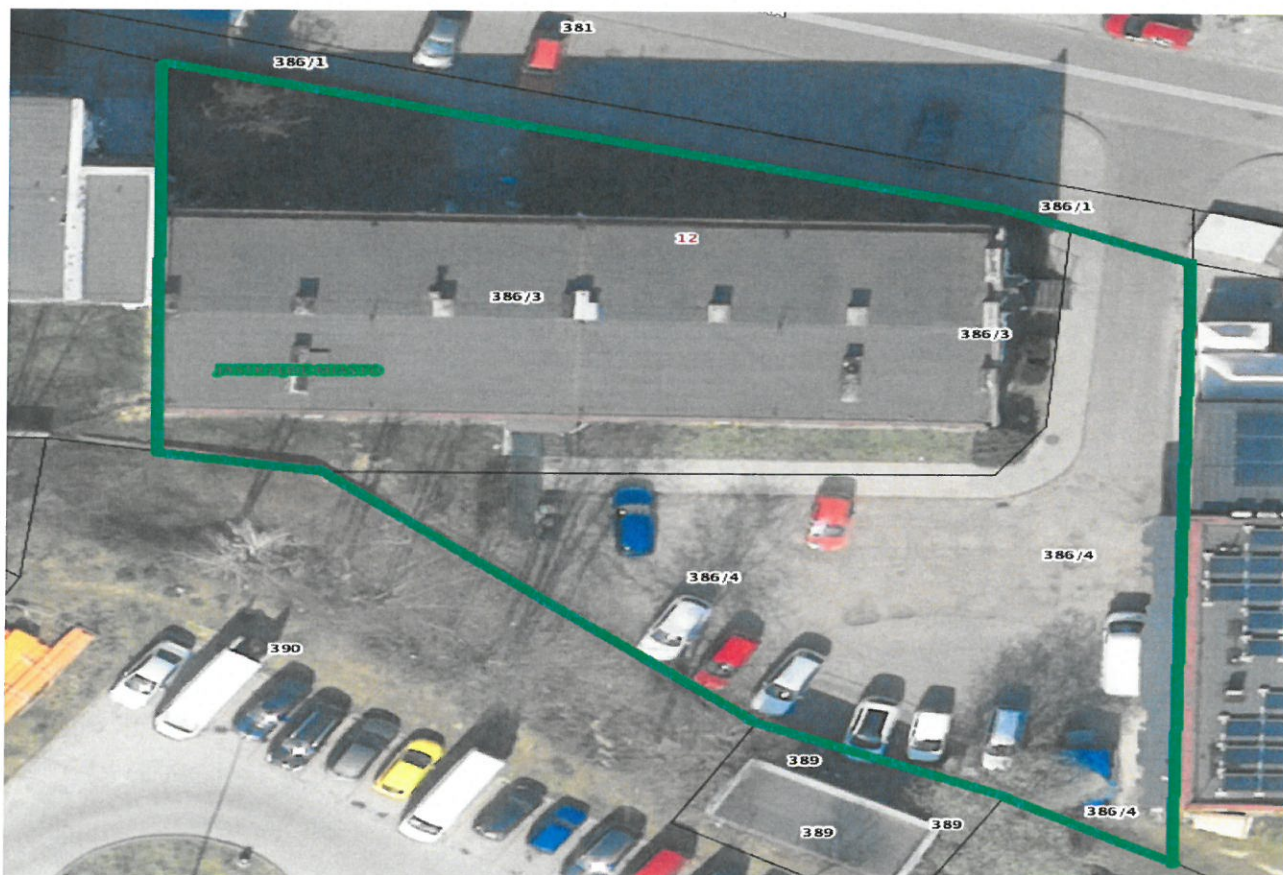

Legenda:

 - oznaczenie żywopłotów/krzewów/żywotników

 - oznaczenie działki, w granicach której należy wykonać koszenie

1. ul. Cieszyńska 101, 101A, działka nr 780/180

2. ul. Cieszyńska 146, działka nr 410

7. ul. Komuny Paryskiej, działka nr 3355/86

8. ul. Pszczyńska 142, działka nr 2571/241

9. ul. Gajowa 11, 11A, działki nr 370/3; 323/3; 372/3; 431/3

10. ul. Podhalańska 13A , działka nr 1779/187

11. ul. Gagarina 130 wiata, działki nr 604/87, 460,74

12. ul. Krakowska 38, działka nr 436

13. ul. Kaszubska 2, działka nr 495/5; 495/6

14. Stodoły 52-54, działka nr 119/11

15. Poznańska 14-28, działka nr 327/24

16. Poznańska 14-28, działka nr 327/25

17. Poznańska 14-28, działka nr 327/27

18. Poznańska 14-28, działka nr 327/28

19. Armii Krajowej 90-96, działka nr 189/18

20. Zdrojowa garaż, działka nr 981/41

21. Wrocławska 12, działki nr 386/3, 386/4

22. Dworcowa 17A, działka nr 918/54

23. 1 Maja 15, działka nr 1574/38