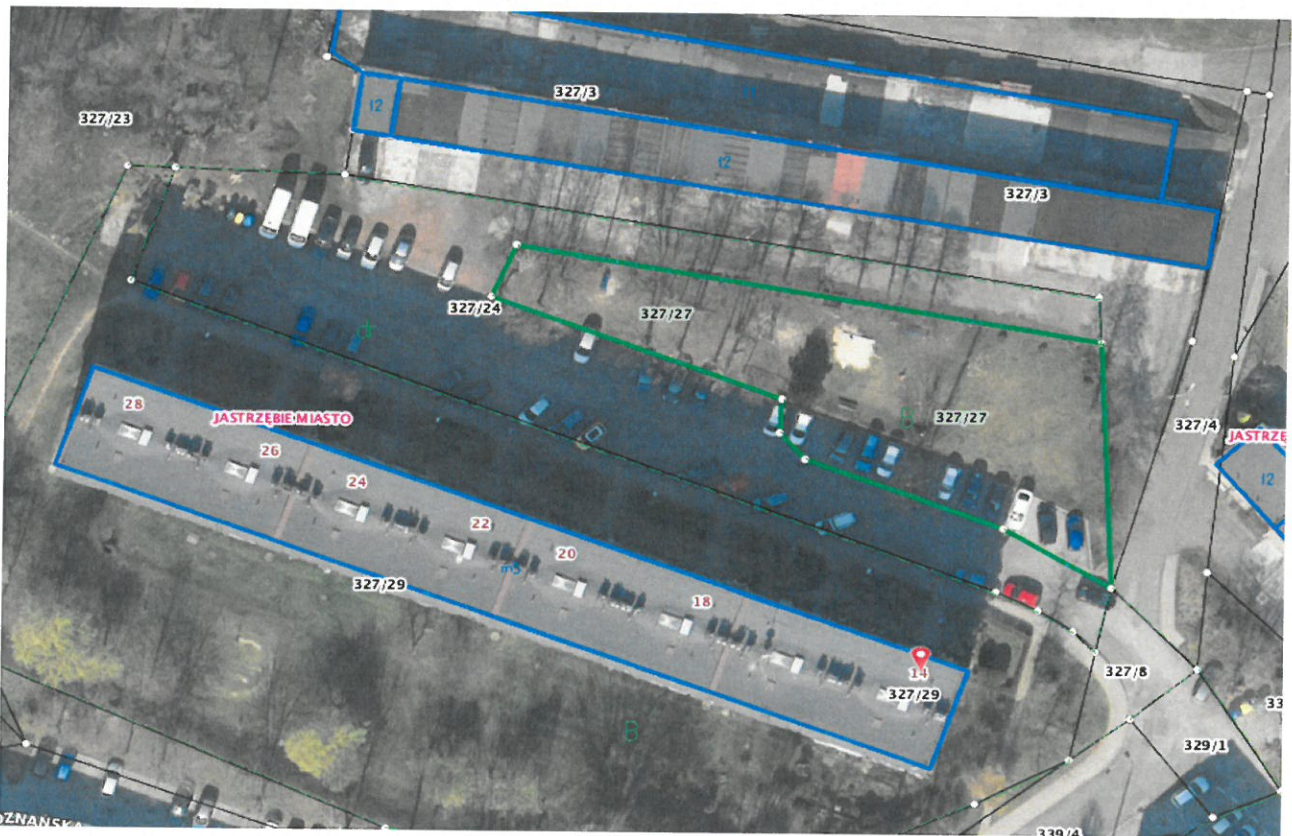

Legenda:

 - oznaczenie żywopłotów/krzewów/żywotników

 - oznaczenie działki, w granicach której należy wykonać koszenie

1. ul. Cieszyńska 101, 101A, działka nr 780/180

2. ul. Cieszyńska 146, działka nr 410

7. ul. Komuny Paryskiej, działka nr 3355/86

8. ul. Pszczyńska 142, działka nr 2571/241

9. ul. Gajowa 11, 11A, działki nr 370/3; 323/3; 372/3; 431/3

10. ul. Podhalańska 13A , działka nr 1779/187

11. ul. Gagarina 130 wiata, działki nr 604/87, 460,74

12. ul. Krakowska 38, działka nr 436

13. ul. Kaszubska 2, działka nr 495/5; 495/6

14. Stodoły 52-54, działka nr 119/11

15. Poznańska 14-28, działka nr 327/24

16. Poznańska 14-28, działka nr 327/25

17. Poznańska 14-28, działka nr 327/27

18. Poznańska 14-28, działka nr 327/28

19. Armii Krajowej 90-96, działka nr 189/18

20. Zdrojowa garaż, działka nr 981/41

21. Wrocławska 12, działki nr 386/3, 386/4

22. Dworcowa 17A, działka nr 918/54

23. 1 Maja 15, działka nr 1574/38