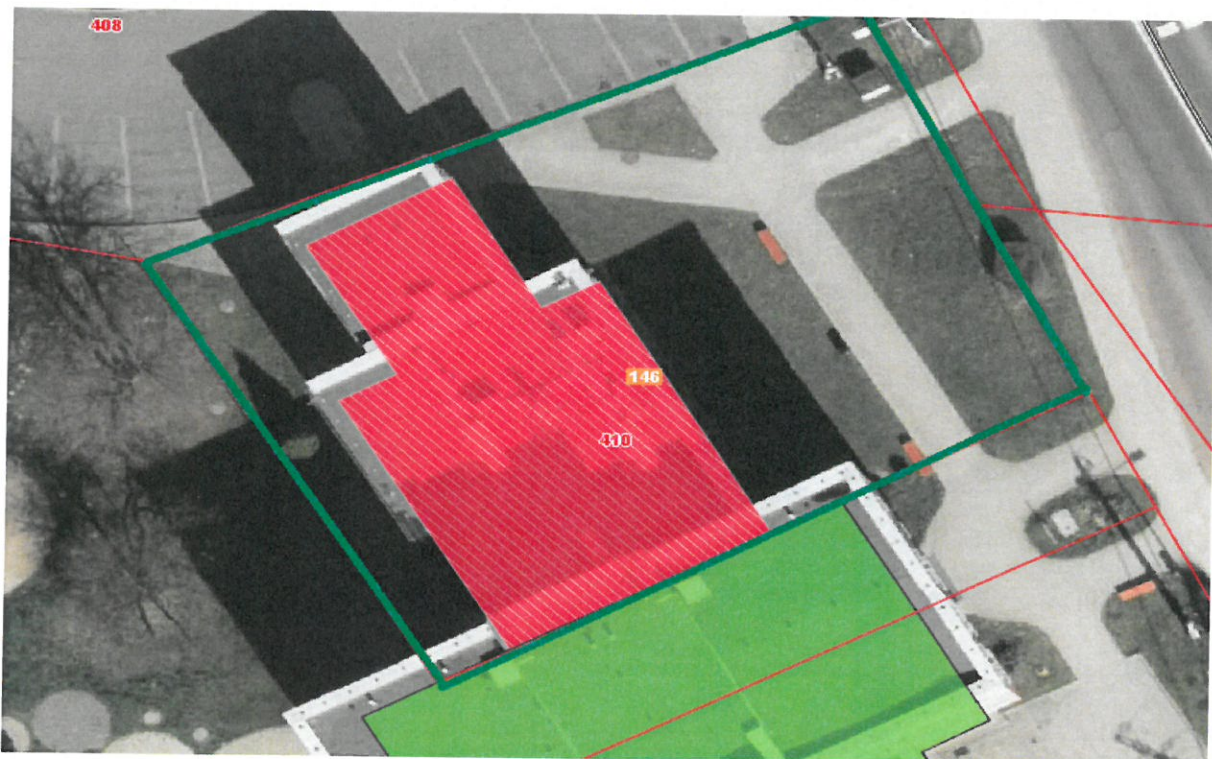

Legenda:

 - oznaczenie żywopłotów/krzewów/żywotników

 - oznaczenie działki, w granicach której należy wykonać koszenie

1. ul. Cieszyńska 101, 101A, działka nr 780/180

2. ul. Cieszyńska 146, działka nr 410

3. ul. 1 Maja 61, działka nr 1531/52

4. ul. Komuny Paryskiej 14, 16 działki nr 3172/86; 1527/86; 2968,86; 3174/86; 2967/86

5. 6. ul. Pszczyńska 138, 140, działka nr 1662/226; 1658/241; 1659/244; 1660/244

24. Wrocławska 2, działki nr 376/1, 376/2