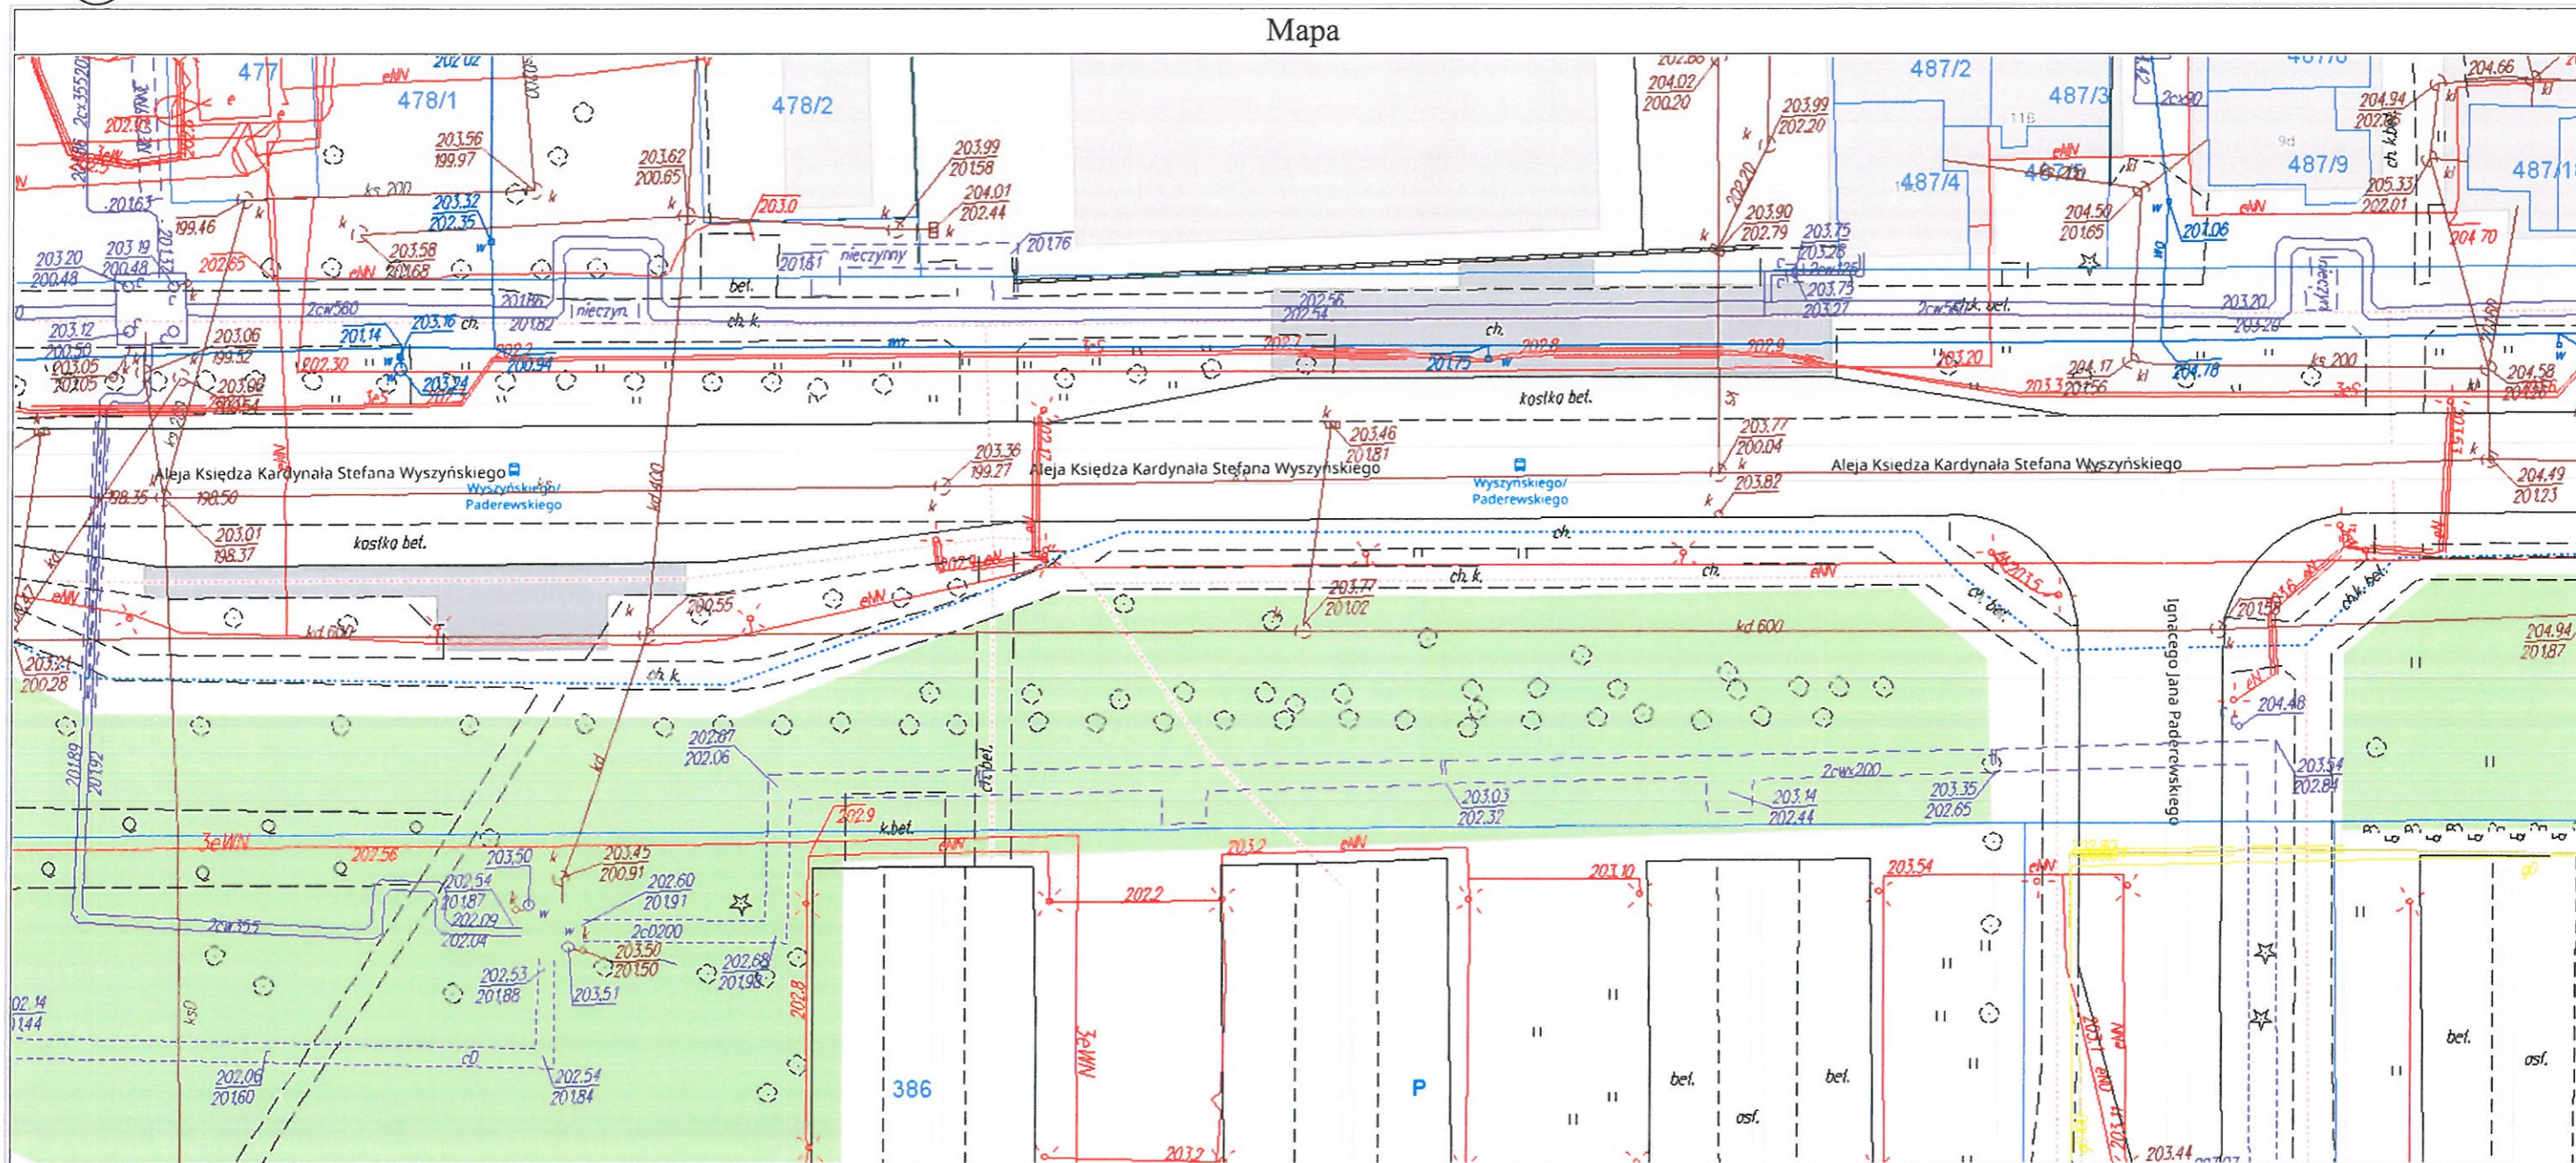

Sporządzono dnia: 26.5.2021 r.  
Wydruk ma charakter poglądowy i nie jest dokumentem

Mapa

Sporządzono dnia: 26.5.2021 r.  
 Wydruk ma charakter poglądowy i nie jest dokumentem

Sporządzono dnia: 26.5.2021 r.  
Wydruk ma charakter poglądowy i nie jest dokumentem

# Mapa

Sporządzono dnia: 26.5.2021 r.  
Wydruk ma charakter poglądowy i nie jest dokumentem

Sporządzono dnia: 26.5.2021 r.  
Wydruk ma charakter poglądowy i nie jest dokumentem

Sporządzono dnia: 26.5.2021 r.  
Wydruk ma charakter poglądowy i nie jest dokumentem