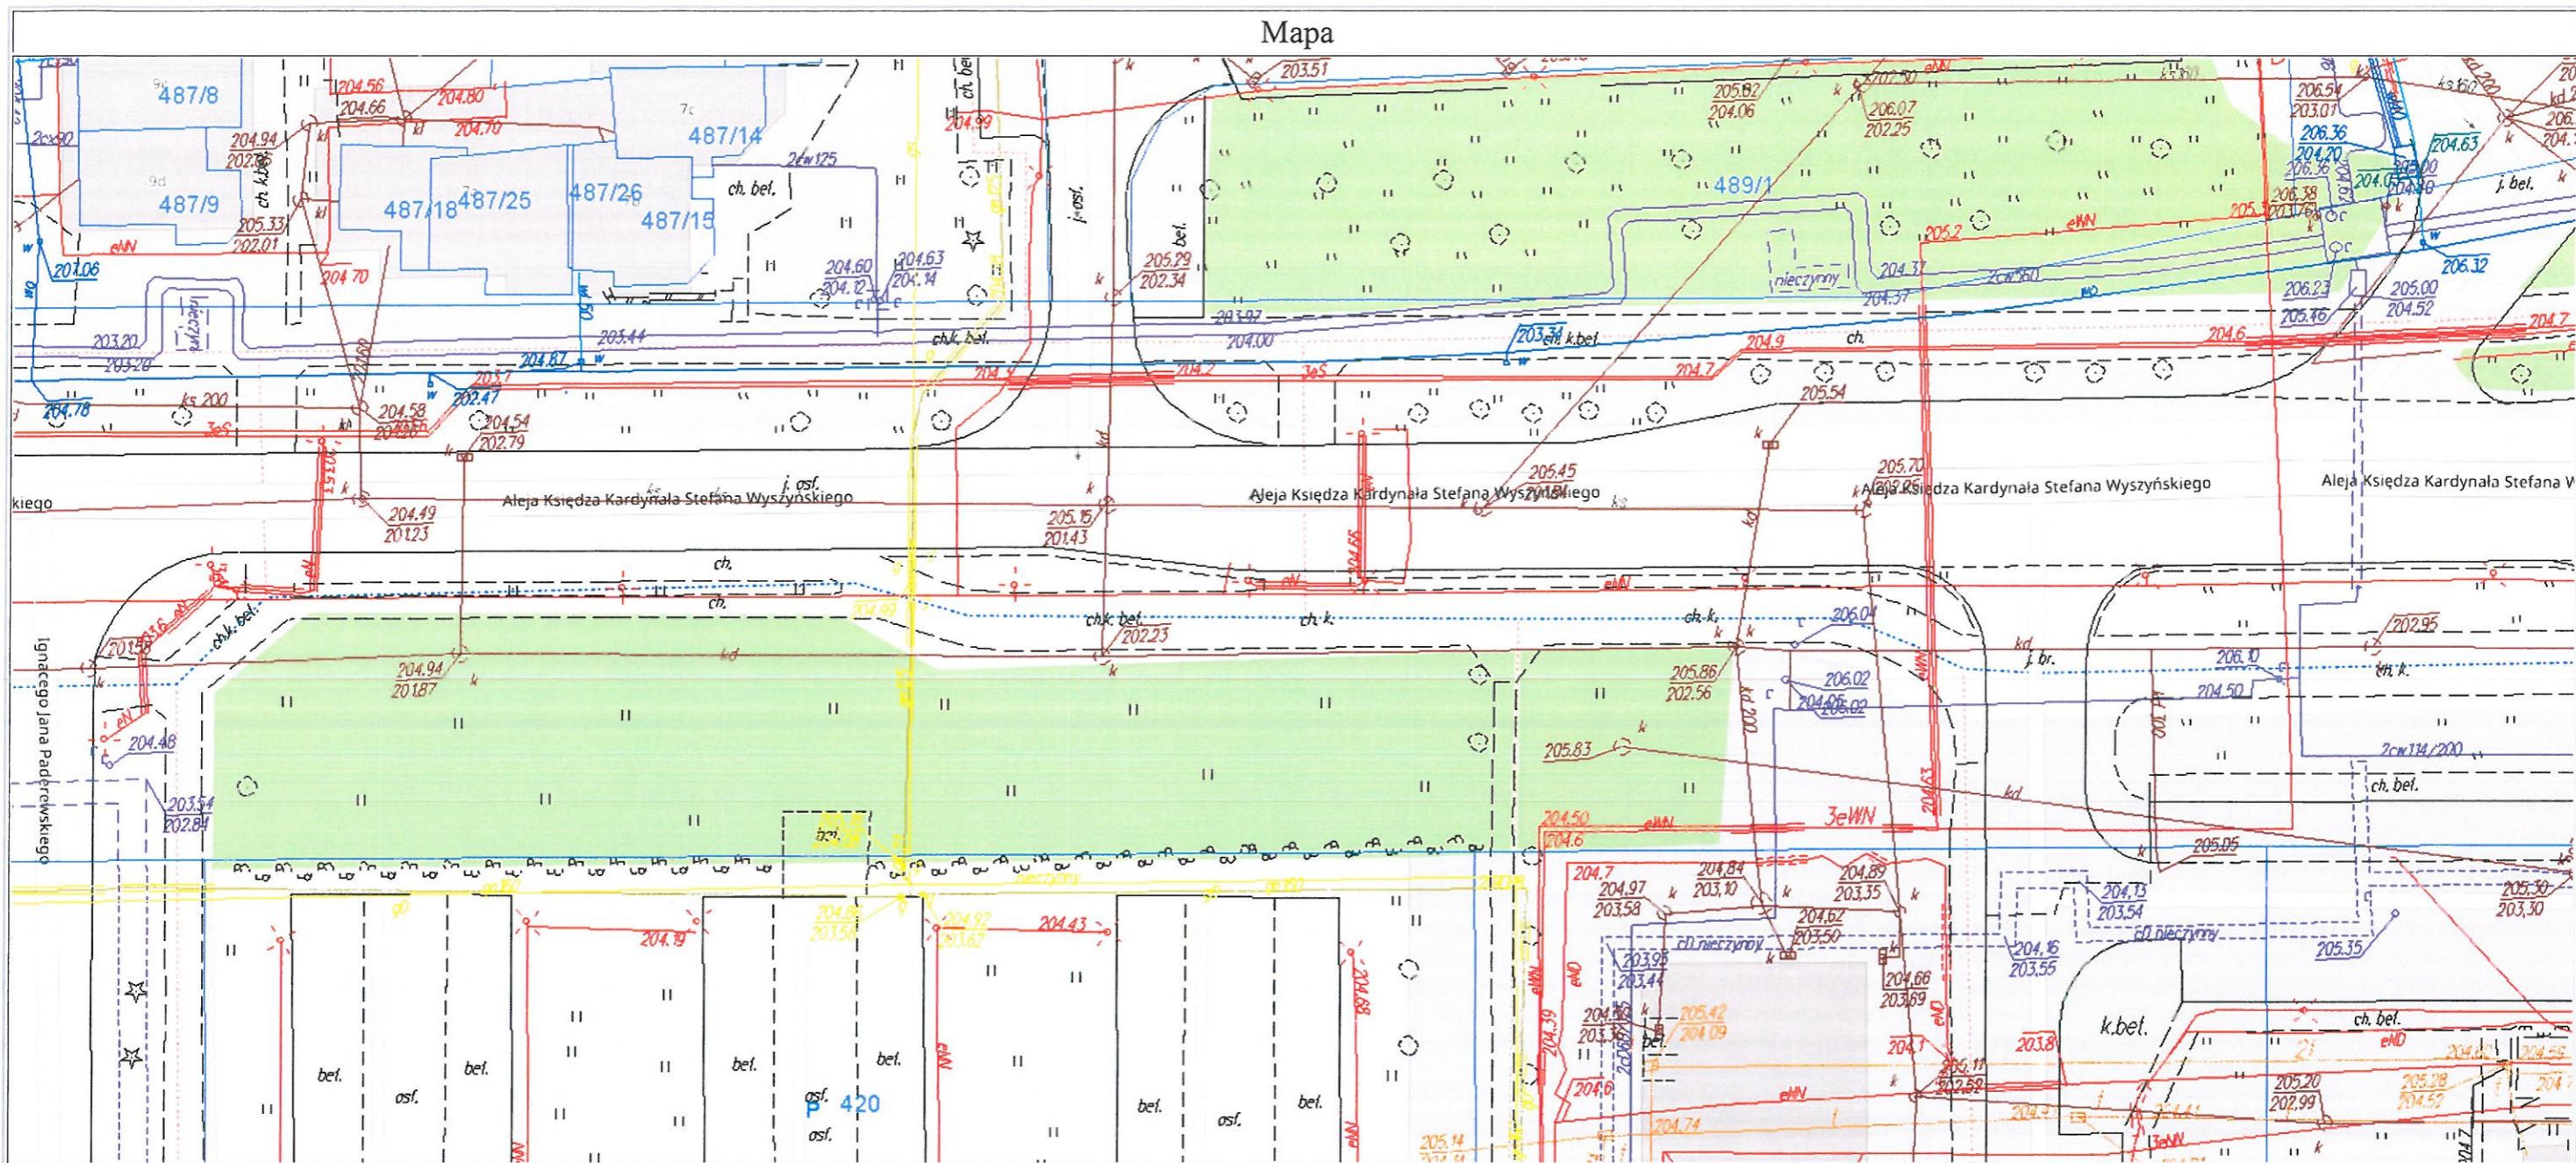

Sporządzono dnia: 26.5.2021 r.  
Wydruk ma charakter poglądowy i nie jest dokumentem

Mapa

Sporządzono dnia: 26.5.2021 r.  
 Wydruk ma charakter poglądowy i nie jest dokumentem

Sporządzono dnia: 26.5.2021 r.  
Wydruk ma charakter poglądowy i nie jest dokumentem

# Mapa

Sporządzono dnia: 26.5.2021 r.  
Wydruk ma charakter poglądowy i nie jest dokumentem

Sporządzono dnia: 26.5.2021 r.  
Wydruk ma charakter poglądowy i nie jest dokumentem

Sporządzono dnia: 26.5.2021 r.  
Wydruk ma charakter poglądowy i nie jest dokumentem