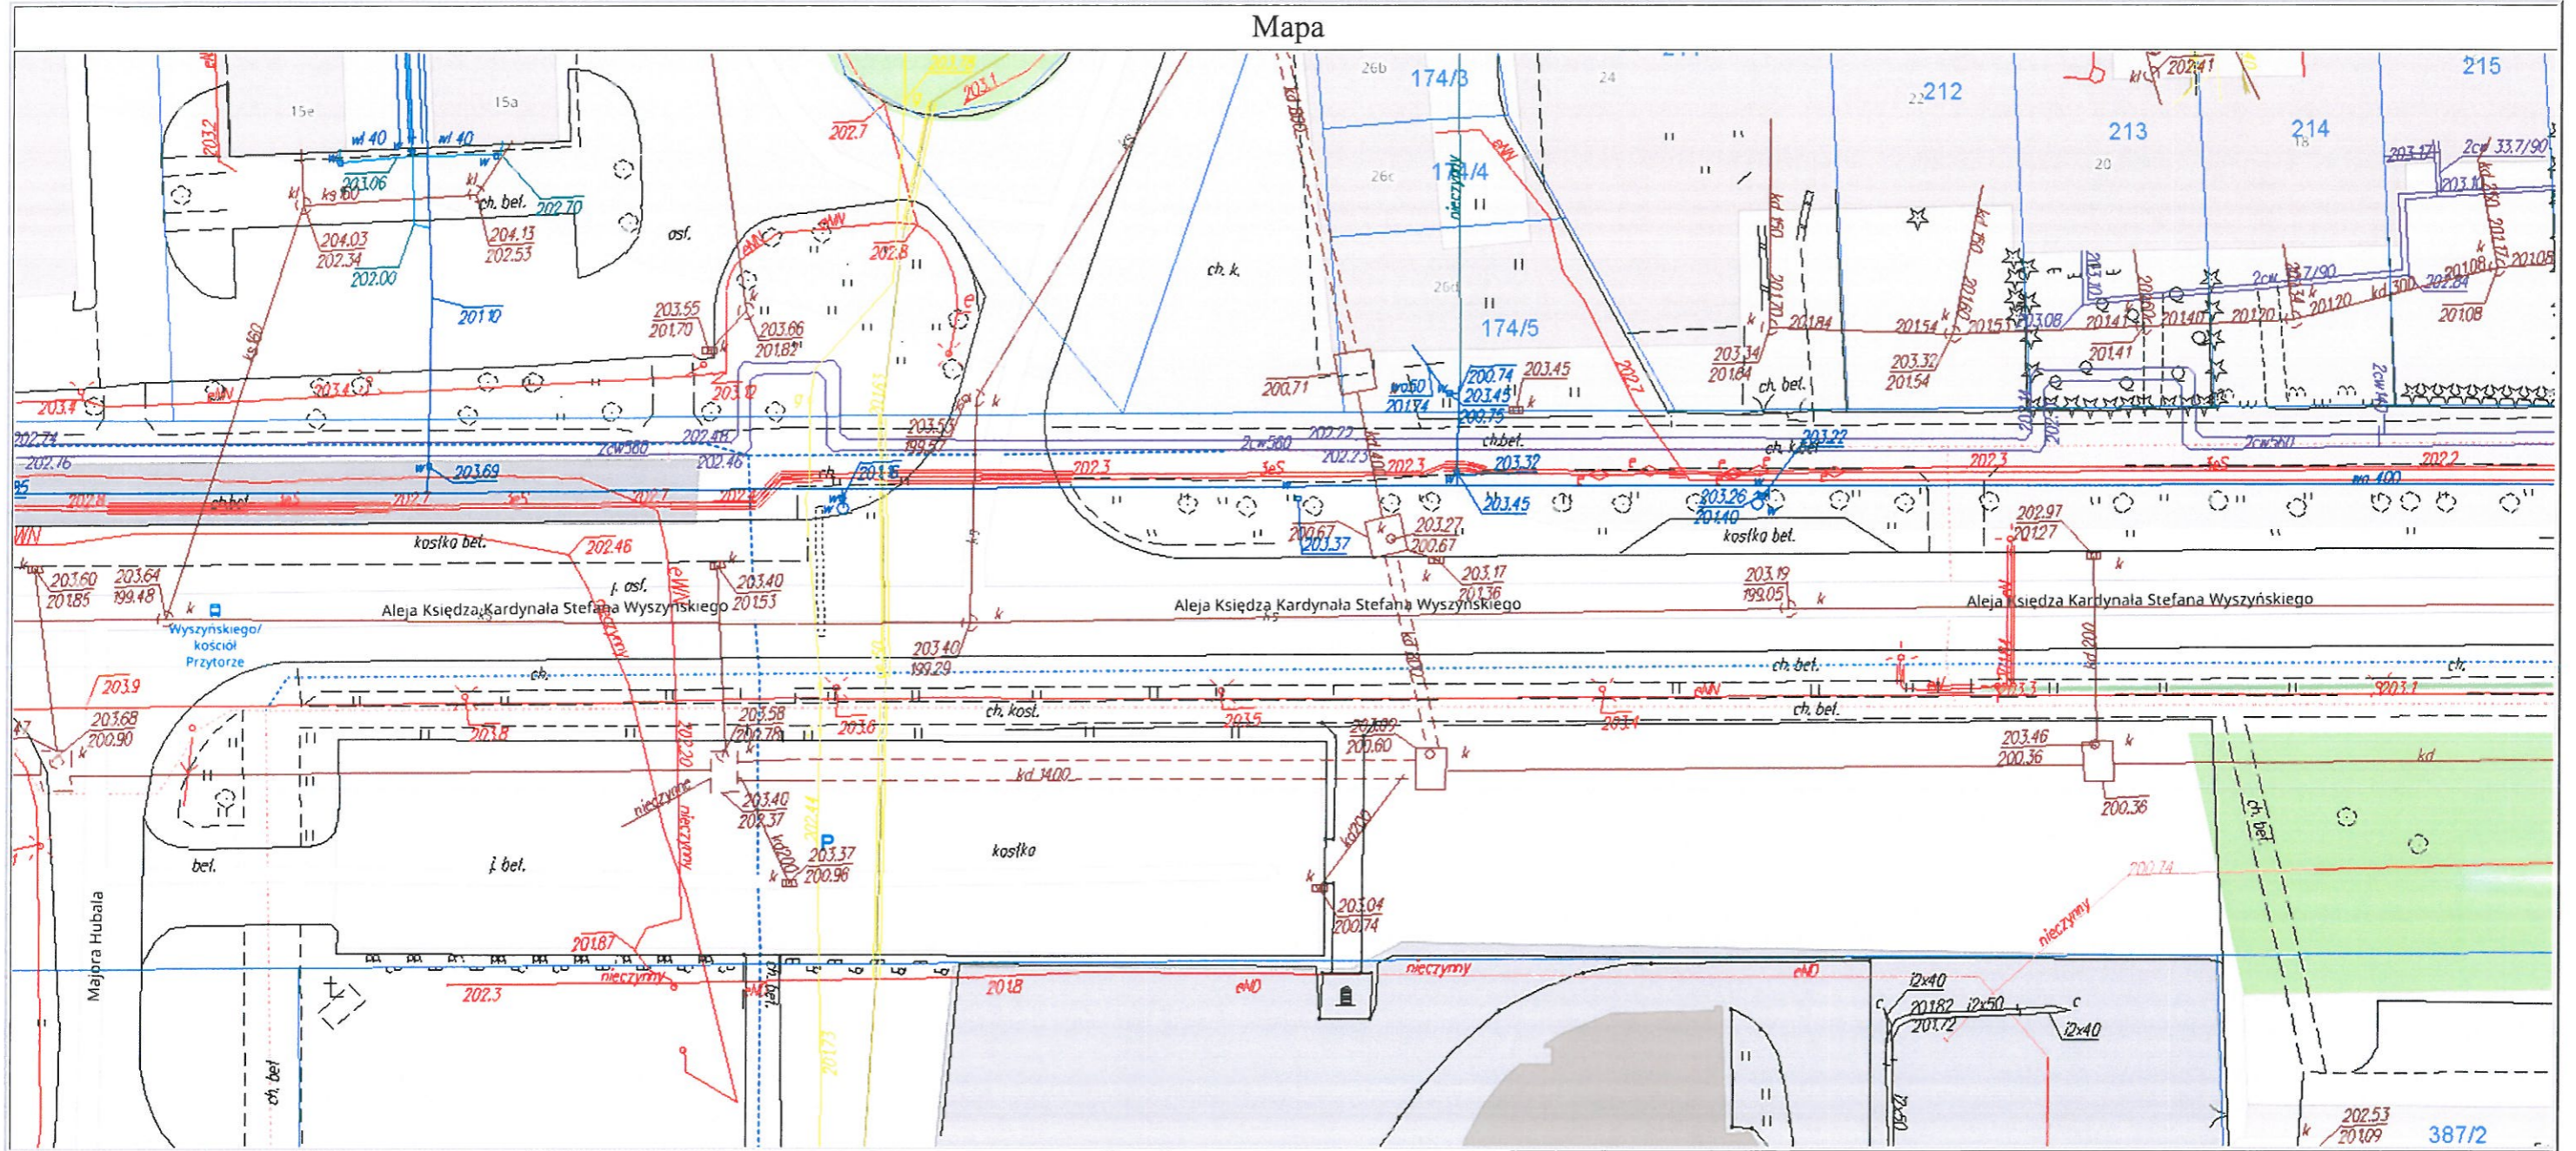

Sporządzono dnia: 26.5.2021 r.  
Wydruk ma charakter poglądowy i nie jest dokumentem

Mapa

Sporządzono dnia: 26.5.2021 r.  
 Wydruk ma charakter poglądowy i nie jest dokumentem

Sporządzono dnia: 26.5.2021 r.  
Wydruk ma charakter poglądowy i nie jest dokumentem

# Mapa

Sporządzono dnia: 26.5.2021 r.  
Wydruk ma charakter poglądowy i nie jest dokumentem

Sporządzono dnia: 26.5.2021 r.  
Wydruk ma charakter poglądowy i nie jest dokumentem

Sporządzono dnia: 26.5.2021 r.  
Wydruk ma charakter poglądowy i nie jest dokumentem