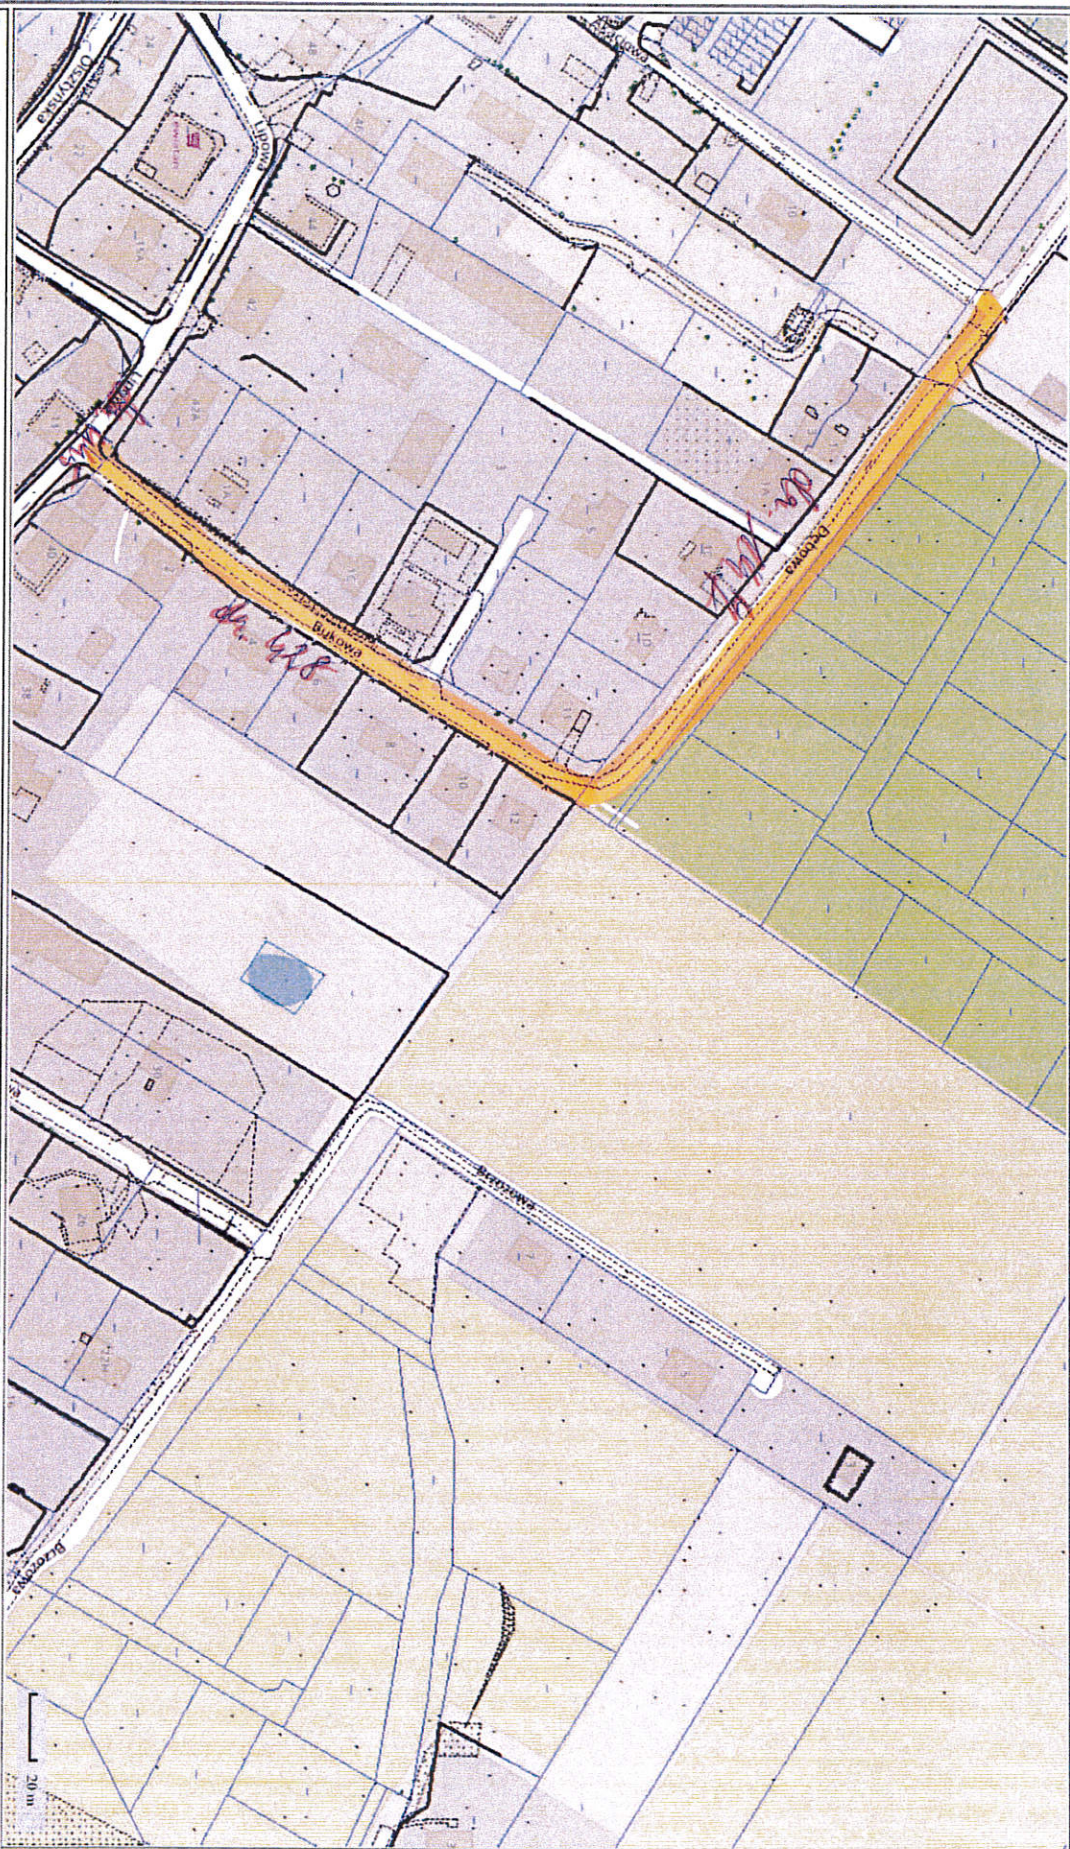

topajmy ul. Osbose i Burhove
Wydruk mapy

Sporządzono dnia: 31.1.2023 r.
Wydruk ma charakter poglądu i nie jest dokumentem

określenie 380m. gis i długość