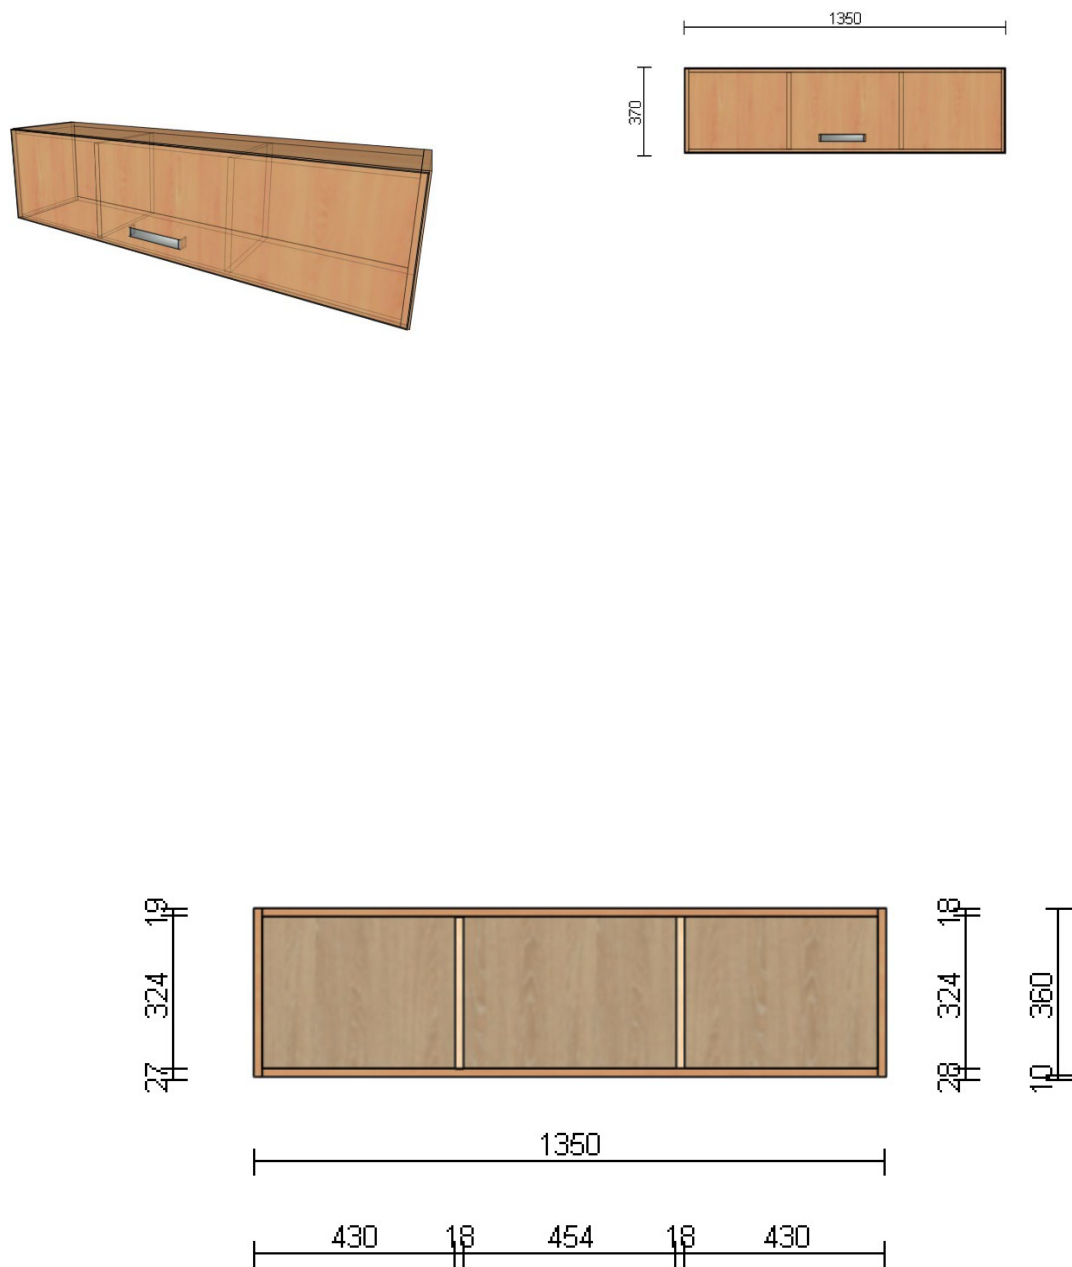

Opis do rysunku. Szafka wisząca kolor olcha – 2 szt

Opis do rysunku. Szafka wisząca pozioma kolor olcha – 2 szt

Uwaga drzwi szklane zamykane samoczynnie – mechanizm domykający.

Opis do rysunku. Biblioteczka - regał – 2 szt. **Uwaga drzwi szklane zamykane na klucz.**