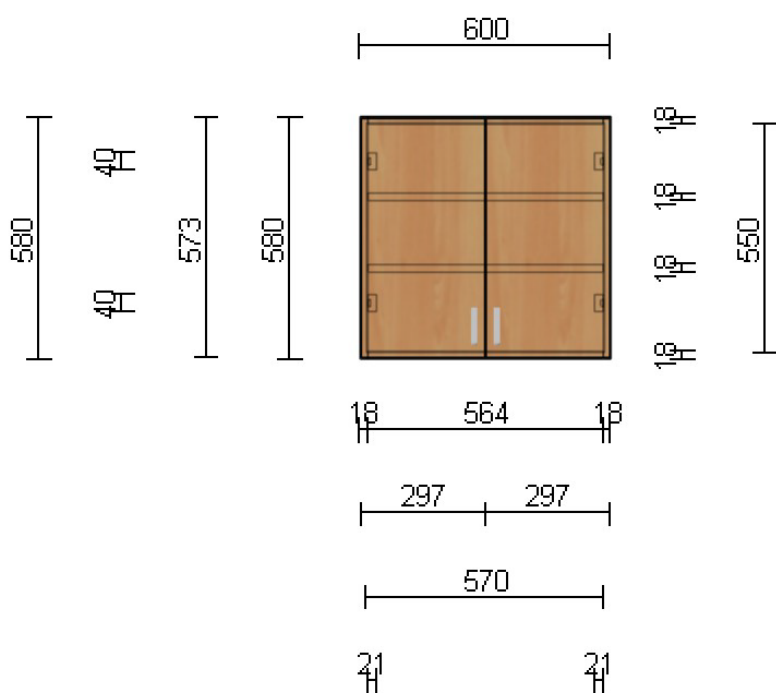

Opis do rysunku. Szafka wisząca kolor olcha – 2 szt

Opis do rysunku. Szafka wisząca pozioma kolor olcha – 2 szt

Uwaga drzwi szklane zamykane samoczynnie – mechanizm domykający.

Opis do rysunku. Biblioteczka - regał – 2 szt. **Uwaga drzwi szklane zamykane na klucz.**