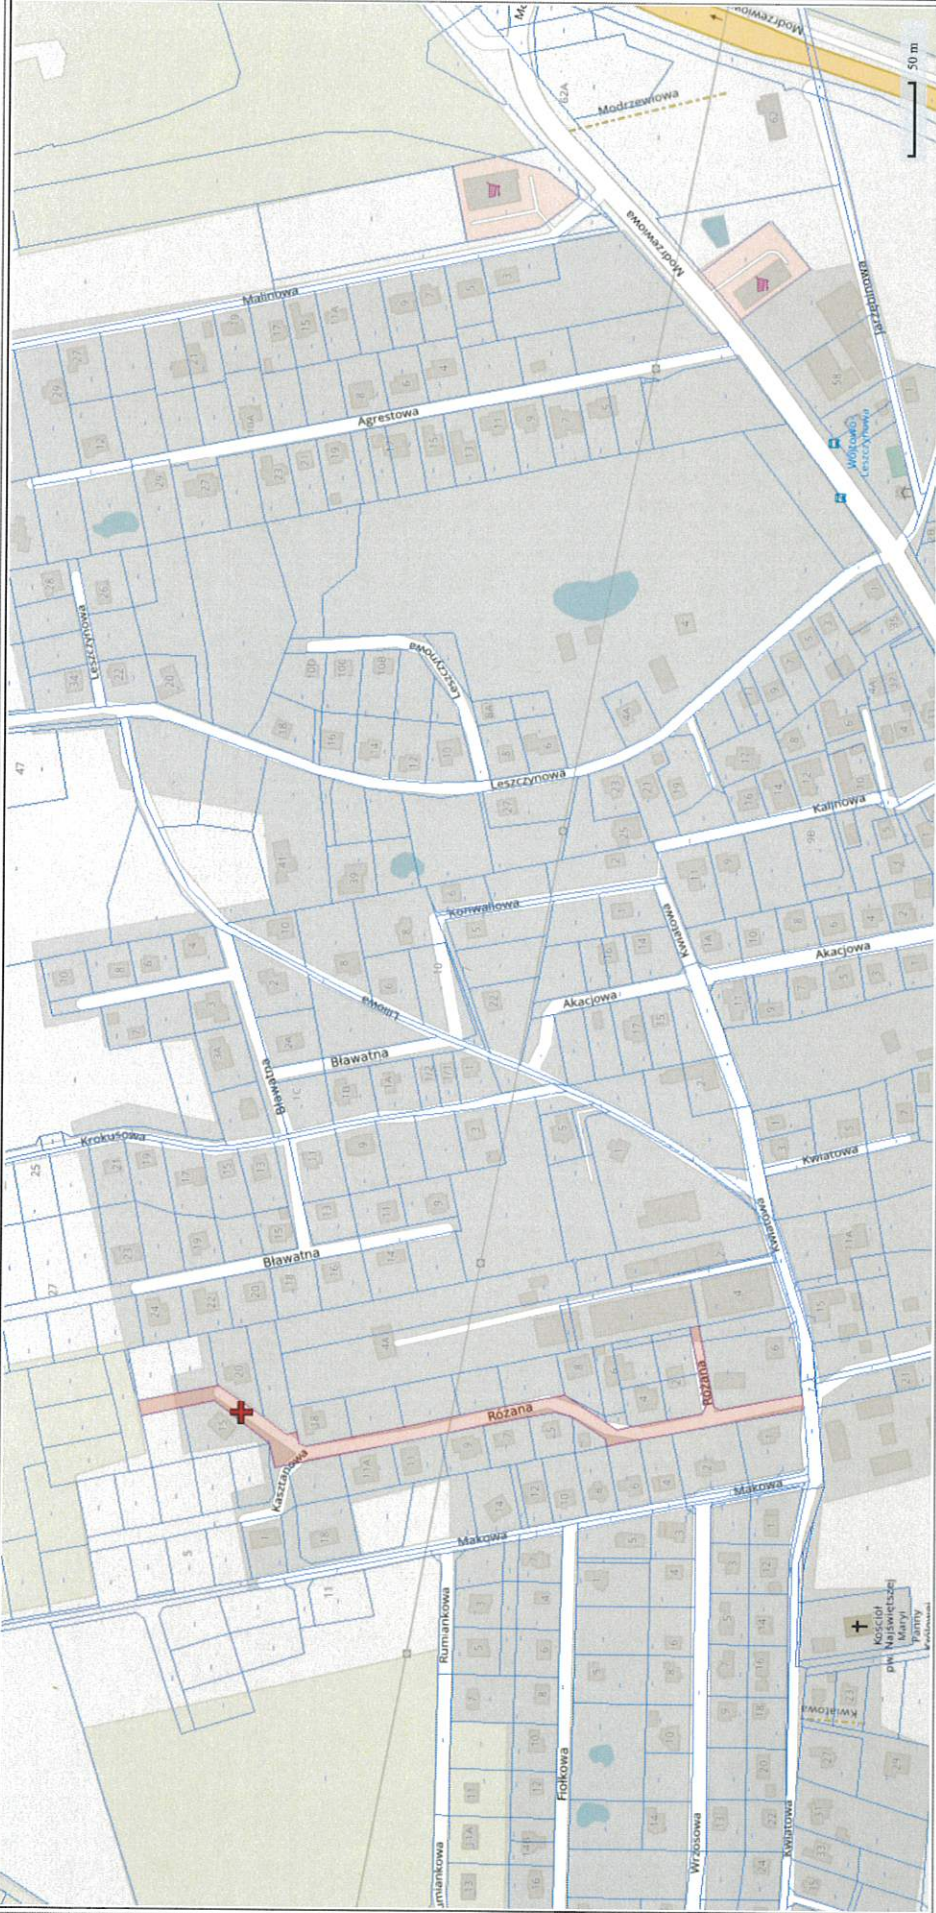

Wydruk mapy

Sporządzono dnia: 8.1.2024 r.
Wydruk ma charakter poglądowy i nie jest dokumentem

*dr. nr. 141/101 Działo ob. Działo gm. Baranów
długości ok. 540m
2700m²*