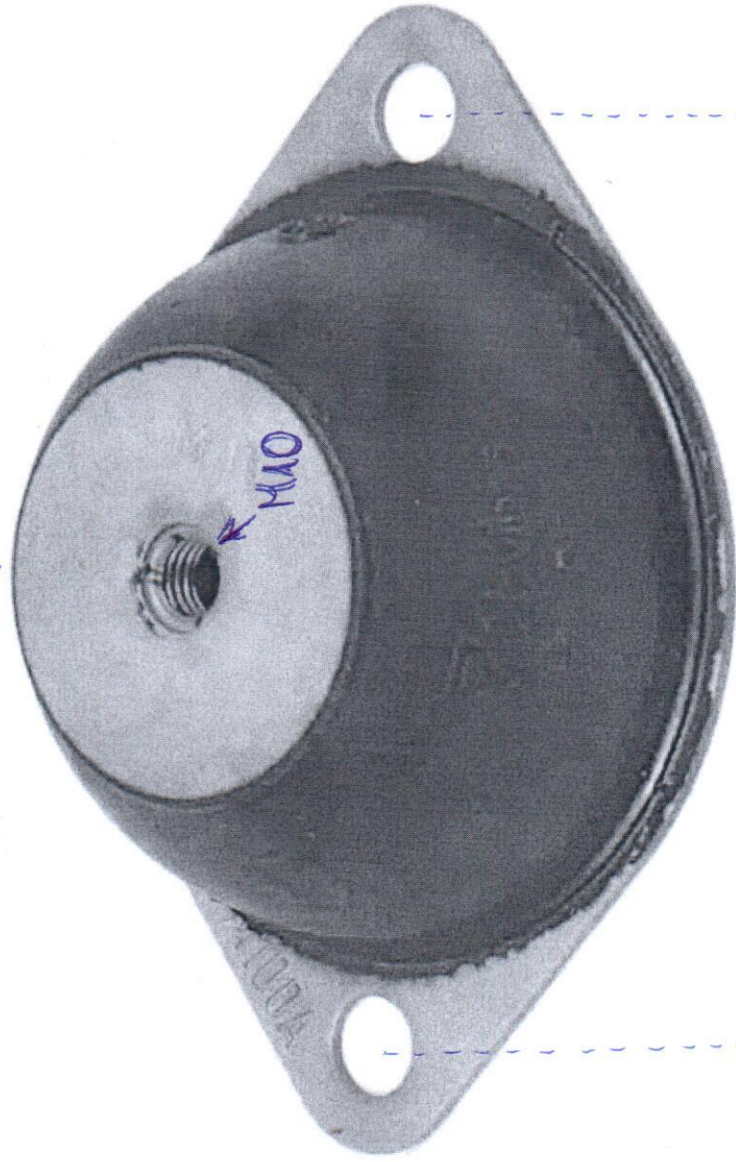

**Mocowanie antywibracyjne, 10-00102, M10, Ø 58mm, H 13mm,  
materiał: Guma naturalna, Trelleborg Novibra**

Nr części producenta: 10-00102 | Producent: Trelleborg

↓  
100 - 150 KG

110mm lub 115mm lub 120mm