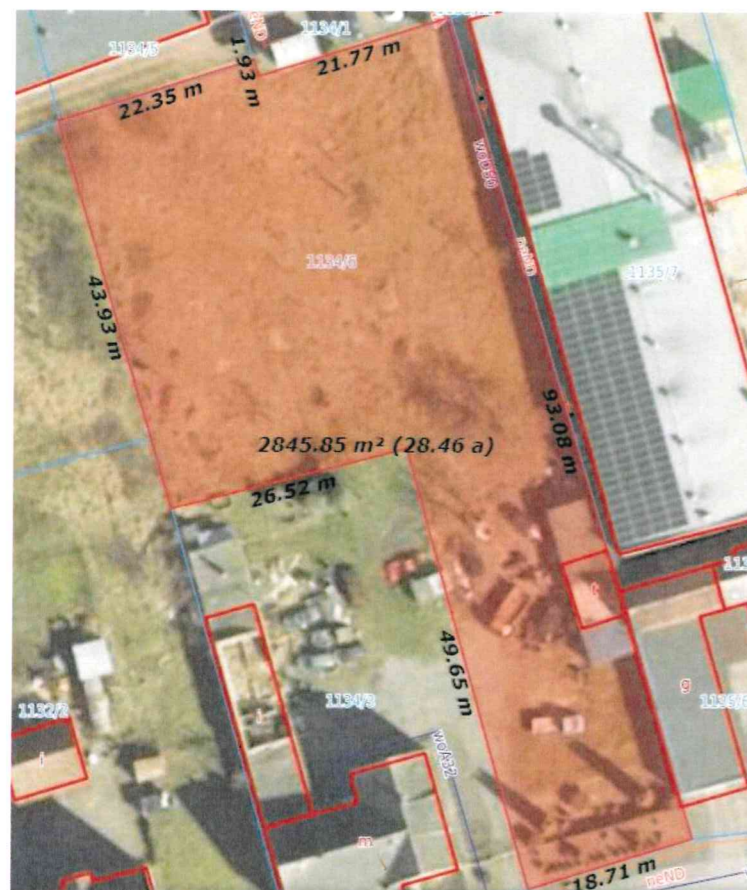

Powierzchnia całkowita działki

**Informacje z Geoportalu**

Identyfikator działki 301902\_2.0001.1134/6  
Województwo Wielkopolskie  
Powiat Pilski  
Gmina Białosławie  
Obręb BIAŁOŚLIWIE  
Numer działki 1134/6  
Numery ksiąg wieczystych zostały ukryte  
na podstawie postanowienia Prezesa  
UODO nr DKN.5112.13.2020 z dnia 6  
kwietnia 2020 r. do czasu wydania decyzji  
administracyjnej w toczącym się  
postępowaniu.  
Grupa rejestrowa Oznaczenie użytku R Data  
publikacji danych 2021-03-13  
Informacje o pochodzeniu danych Organem  
odpowiedzialnym za dane ewidencji  
gruntów i budynków jest Starosta Powiatu  
(ustawa Prawo geodezyjne i kartograficzne  
art. 7d pkt 1, Dz.U. z 2019 r. poz. 725).

Powierzchnia częściowa działki