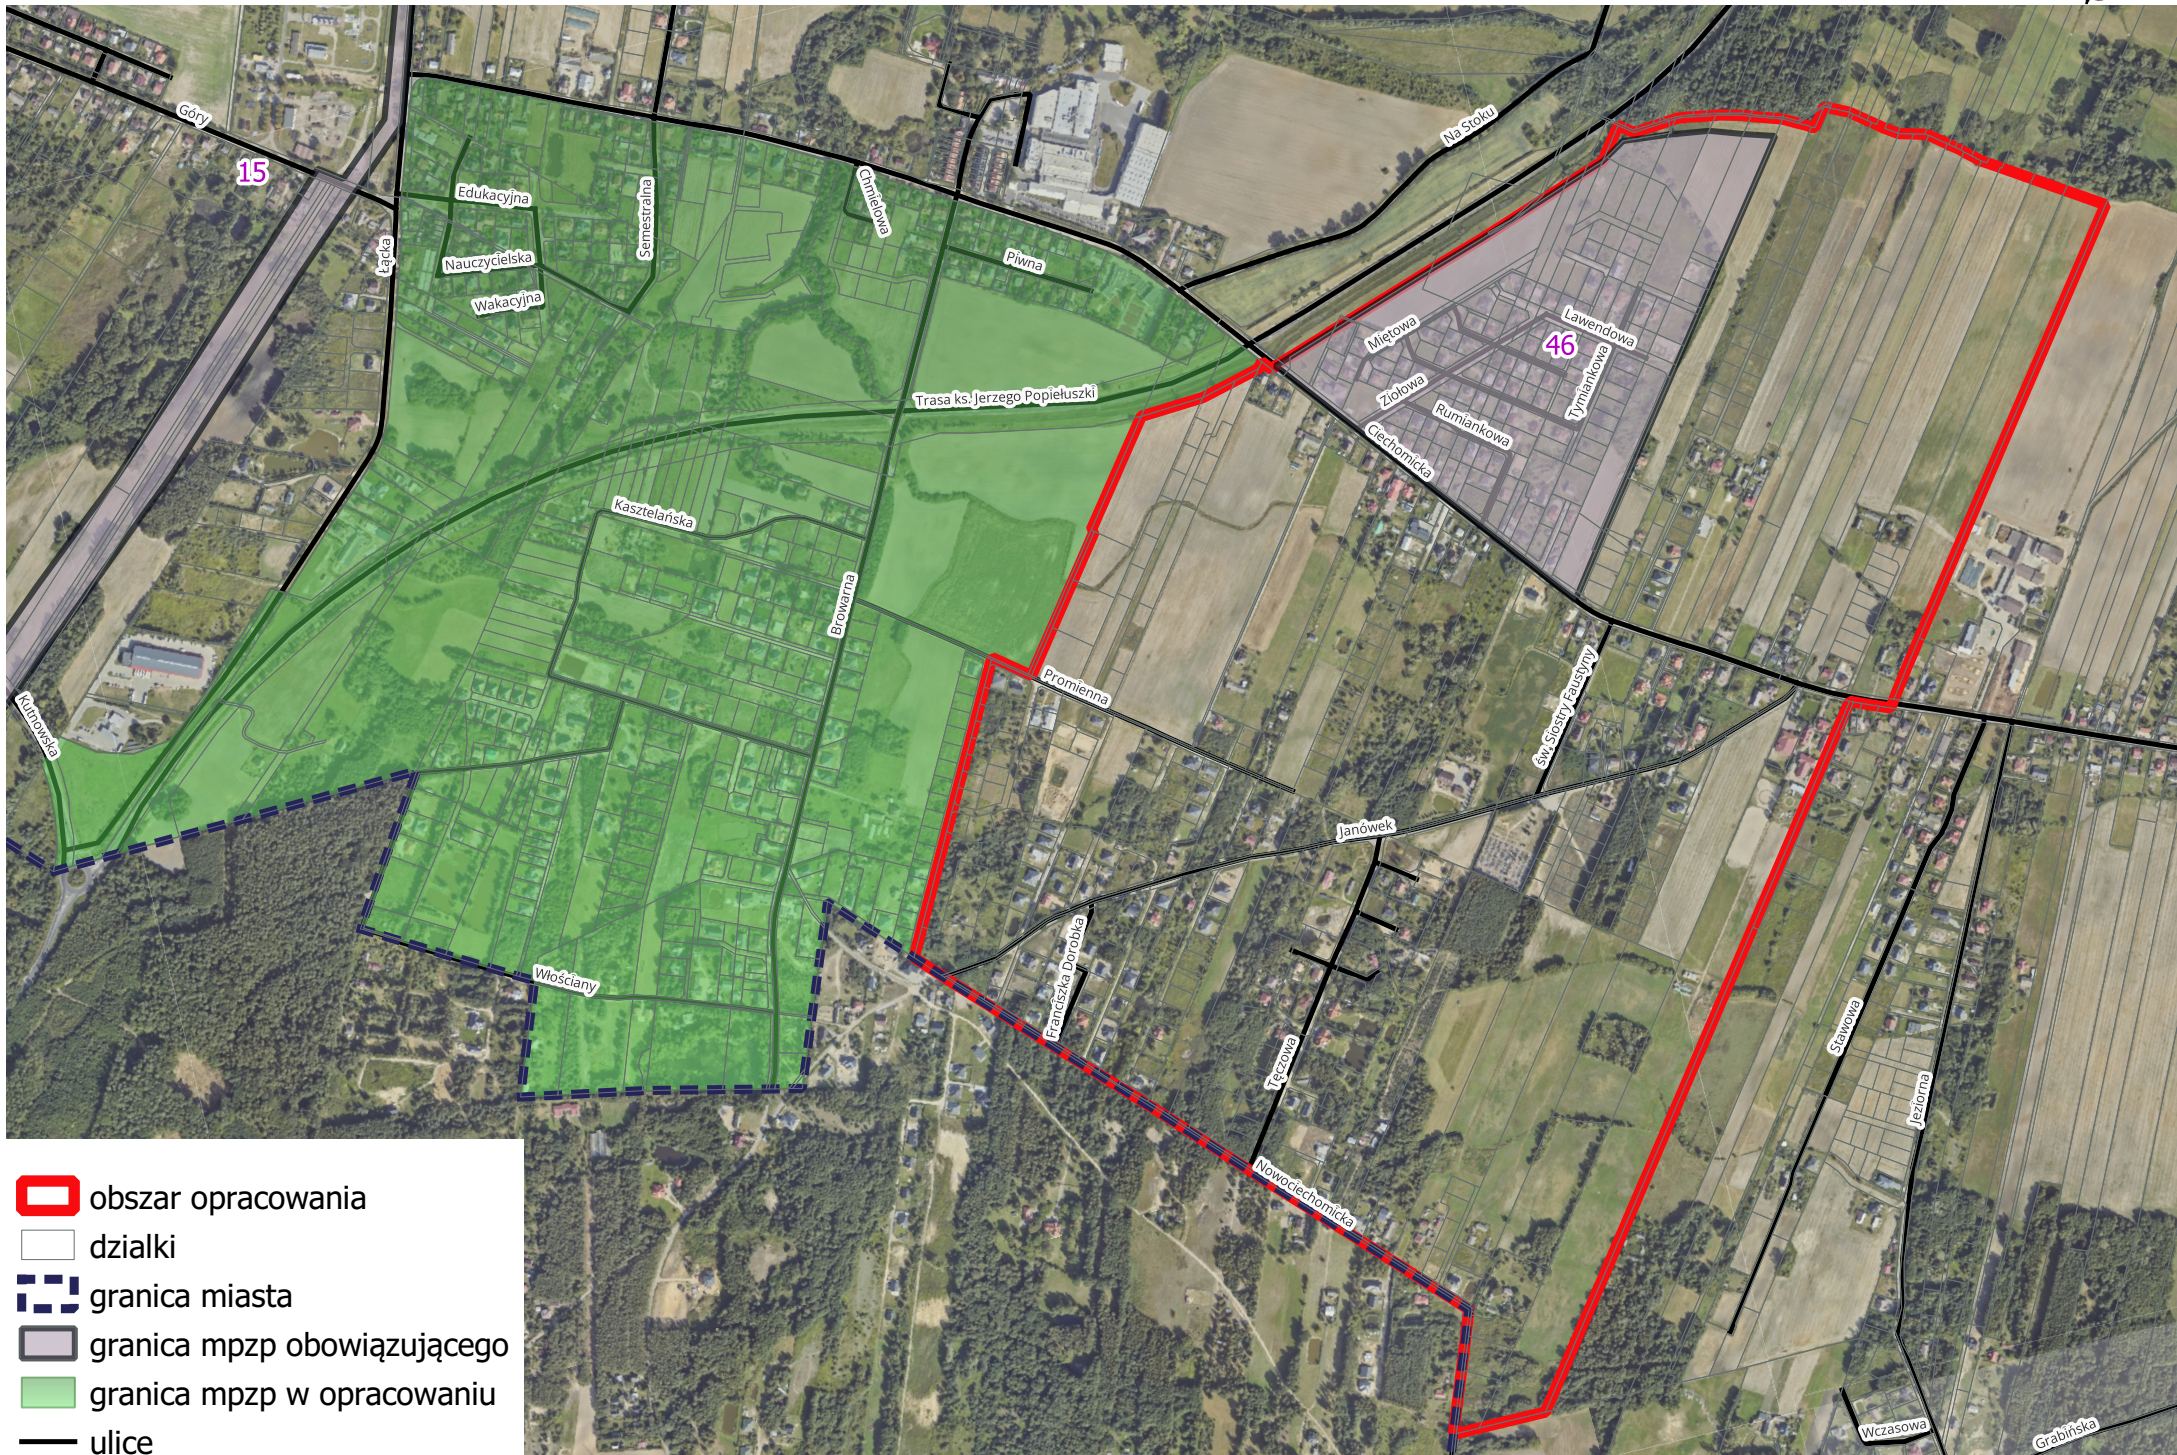

Poglądowa mapa z granicami opracowania Miejscowego planu zagospodarowania przestrzennego w rejonie ulicy Ciechomickiej i Janówek w Płocku

-  obszar opracowania
-  działki
-  granica miasta
-  granica mpzp obowiązującego
-  granica mpzp w opracowaniu
-  ulice