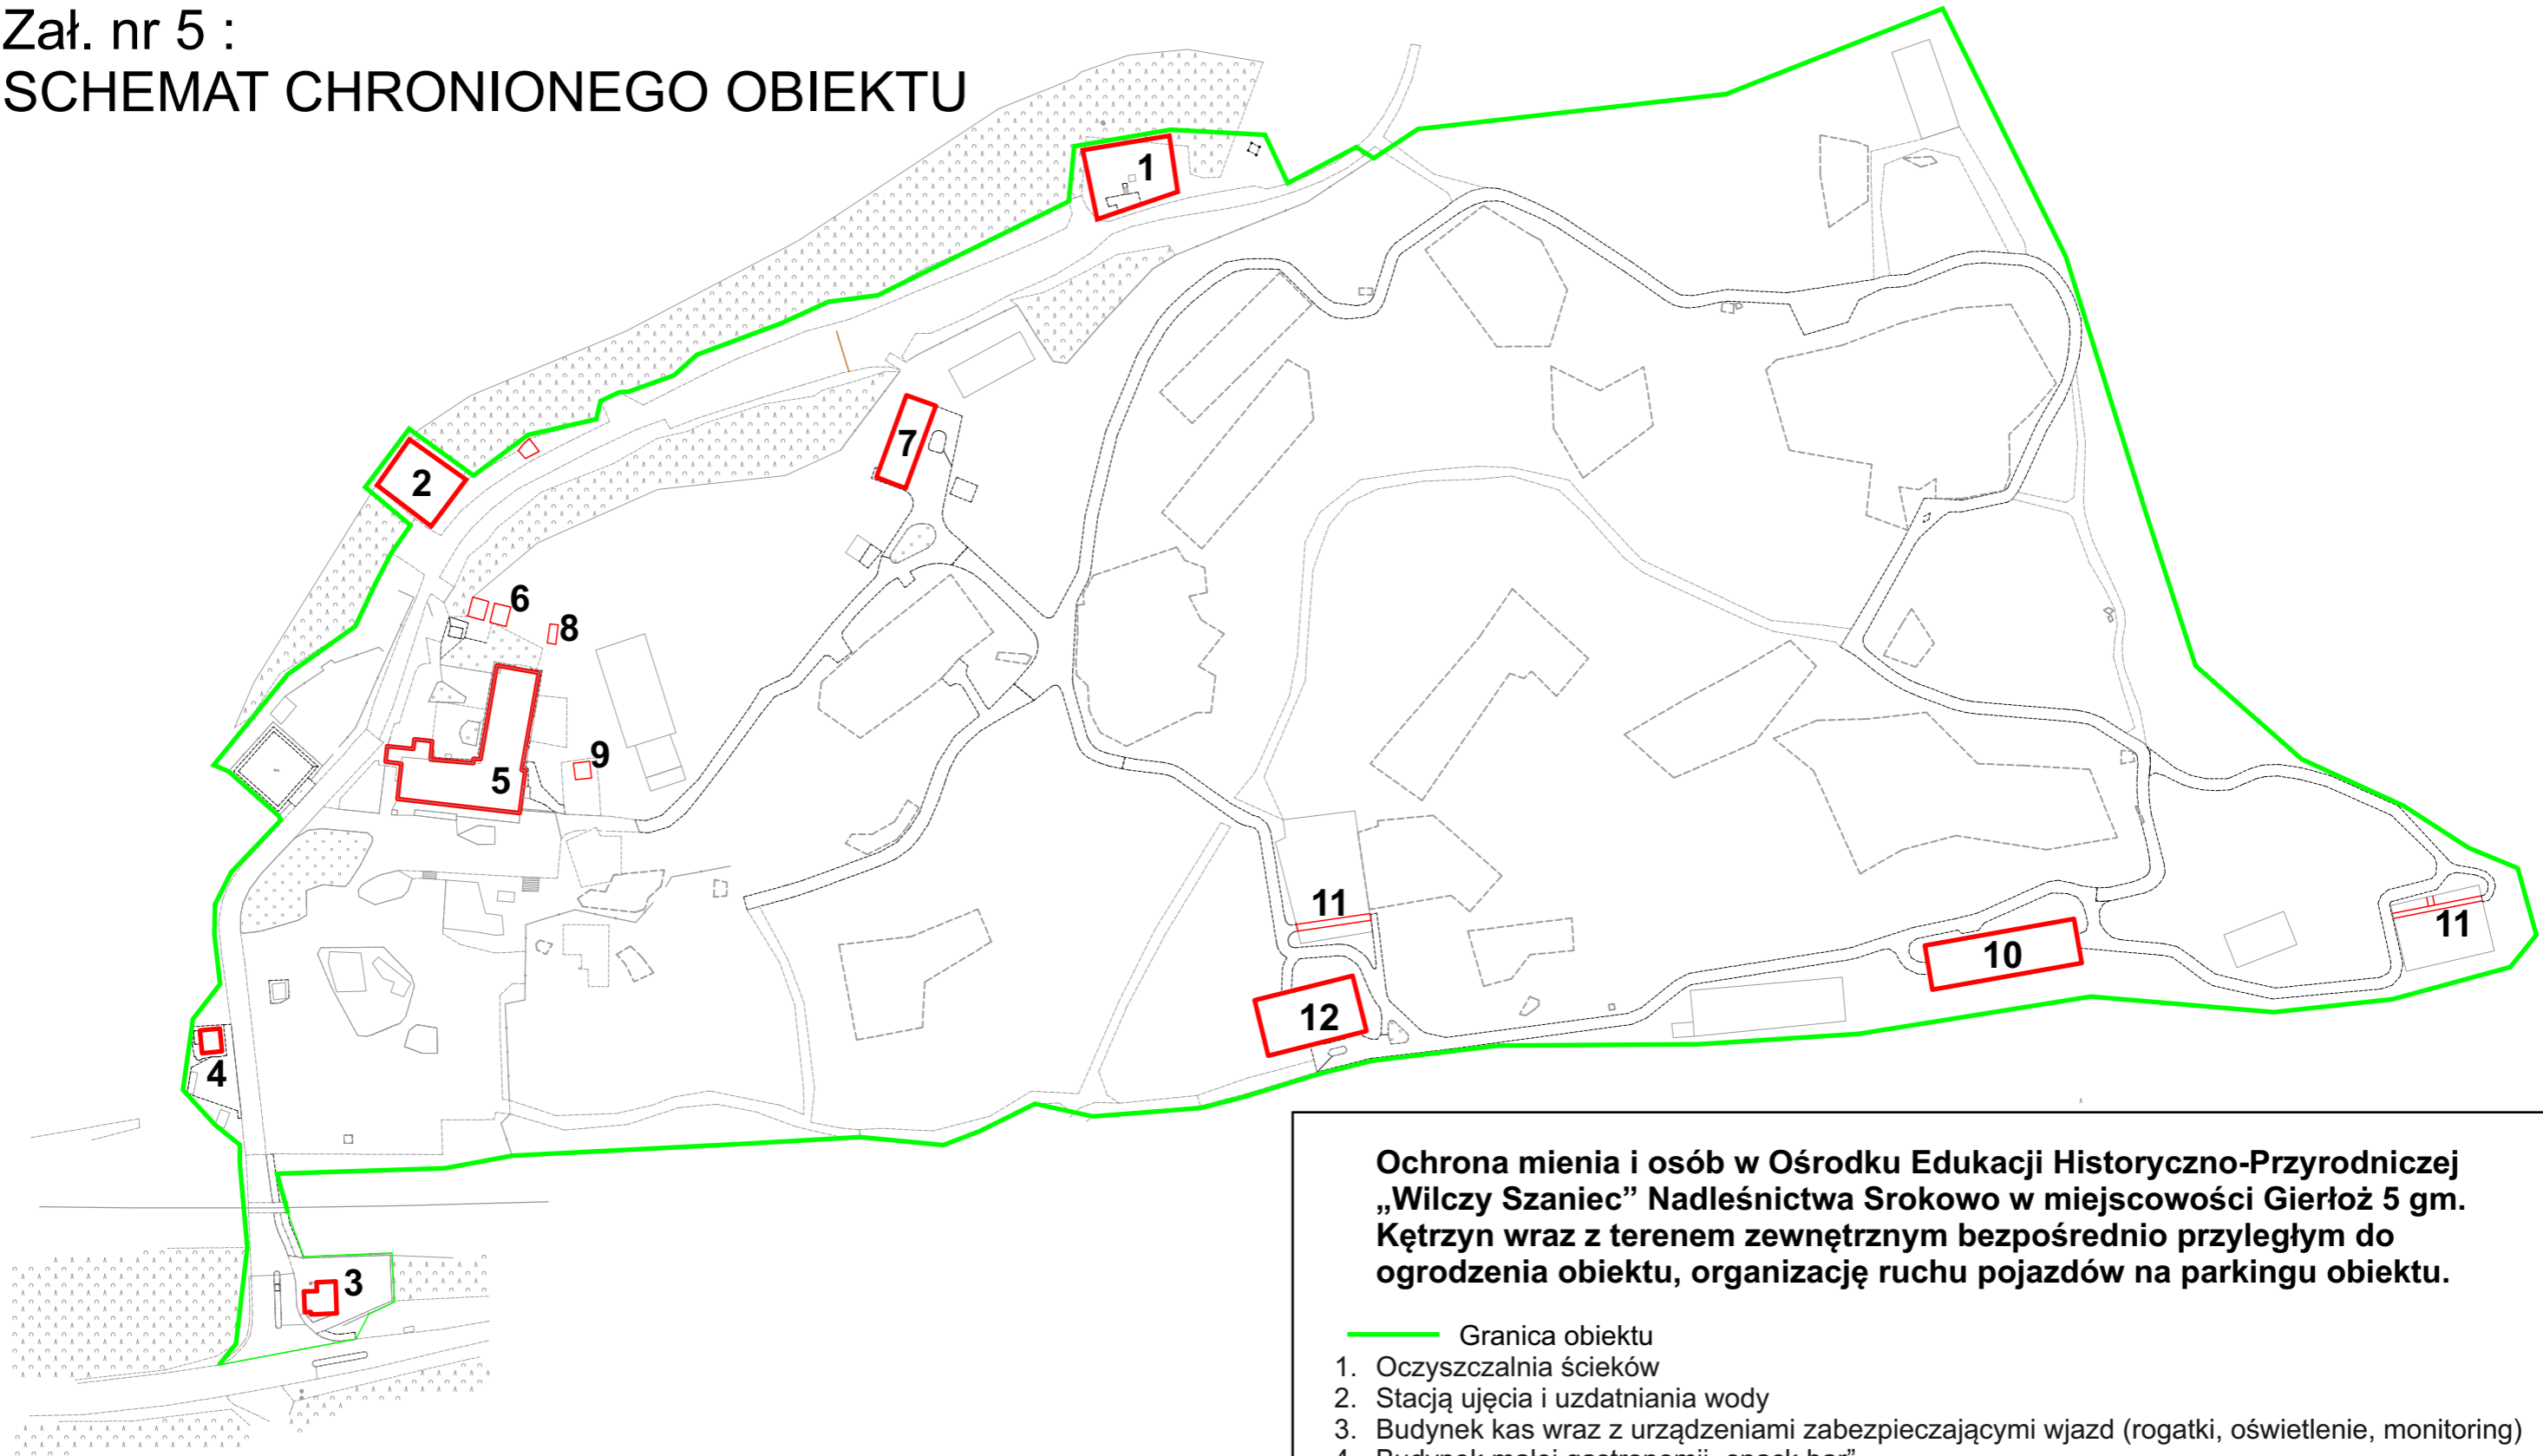

Zał. nr 5 :  
SCHEMAT CHRONIONEGO OBIEKTU

**Ochrona mienia i osób w Ośrodku Edukacji Historyczno-Przyrodniczej „Wilczy Szaniec” Nadleśnictwa Srokowo w miejscowości Gierłoż 5 gm. Kętrzyn wraz z terenem zewnętrznym bezpośrednio przyległym do ogrodzenia obiektu, organizację ruchu pojazdów na parkingu obiektu.**

- Granica obiektu
- 1. Oczyszczalnia ścieków
- 2. Stacją ujęcia i uzdatniania wody
- 3. Budynek kas wraz z urządzeniami zabezpieczającymi wjazd (rogatki, oświetlenie, monitoring)
- 4. Budynek małej gastronomii „snack bar”
- 5. Budynek noclegowo-restauracyjny
- 6. Dwa budynki garażowe o drewnianej konstrukcji
- 7. Budynek nr 4 -sklep z pamiątkami / kino
- 8. Domek holenderski
- 9. Tymczasowy kontener handlowy
- 10. Schron nr 17 ( ekspozycja muzealna )
- 11. Udostępnione przejścia w schronach nr 21 i 16
- 12. Schron nr 22 ( ekspozycja muzealna i magazyn techniczny)