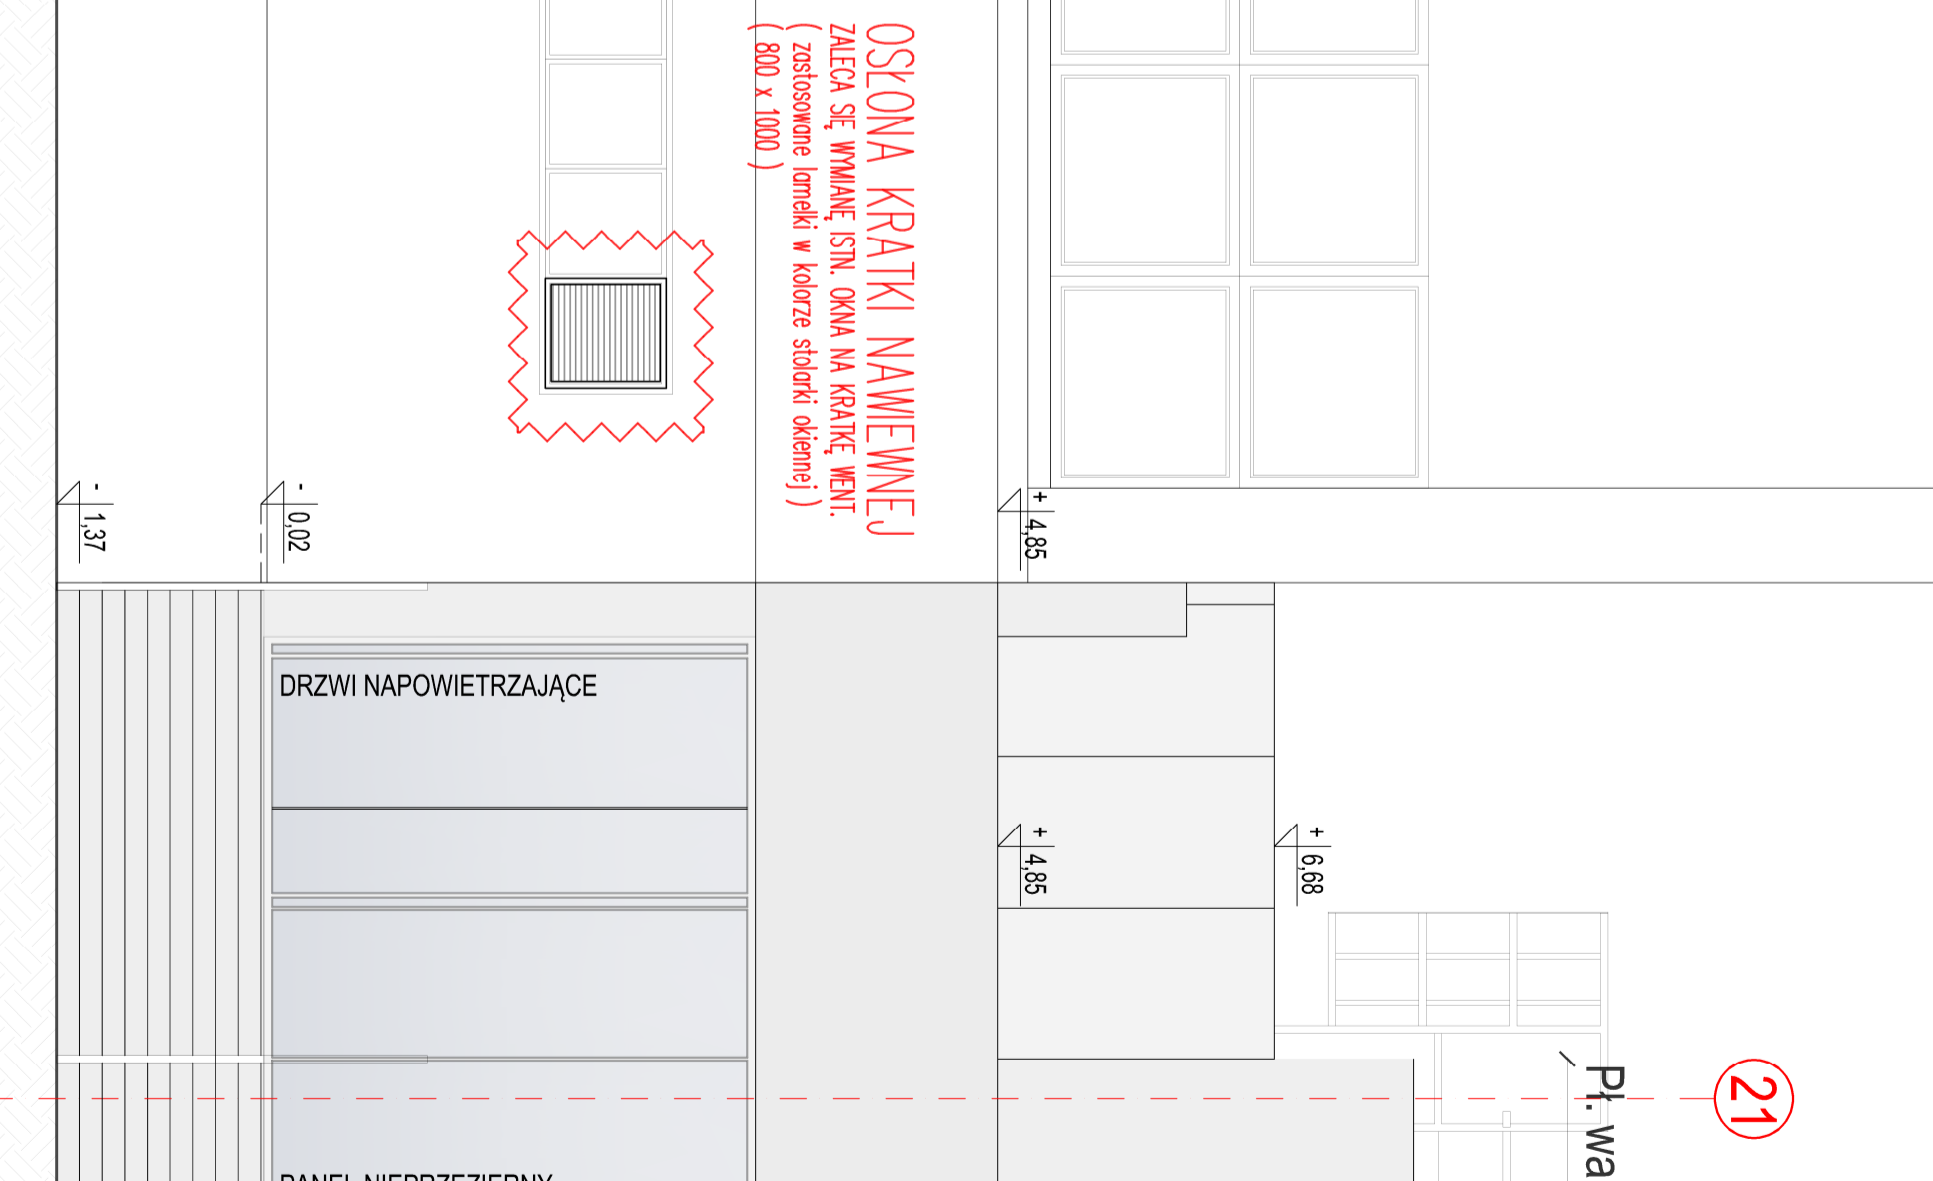

RZUT PARTERU: INWENTARYZACJA

RZUT PARTERU: PROJEKT

ELEWACJA: PROJEKT

INWESTOR UNIWERSYTET ŁÓDZI adres: ul. Narutowicza 68, 90-136 Łódź		ADRES: UL. STYRSKA 20/24, 91-404 Łódź JEDNOSTKA EMERYTALNA: DZ. EW. NR 49/24, OBRĘB 5-3	
WYKONAWCA A-88 92 2 0 0 ul. Piłsudskiego 27/11.5, 02-595 Warszawa tel. +48 79 423 21 4, +48 69 994 90 4 mobi. 600 089 85 91		PROJEKTANT mgr inż. arch. Dariusz Niedziółka mgr inż. arch. Katarzyna Krawiec mgr inż. arch. Tomasz Świątek mgr inż. arch. Tomasz Świątek	
TYTUŁ PRACY RZUT PARTERU: INWENTARYZACJA, PRZEBUDOWA ELEWACJA: PROJEKT		BRANŻA ARCHITECTURA	
PR-10		KWIETEN 2023	
1:100		1:100	