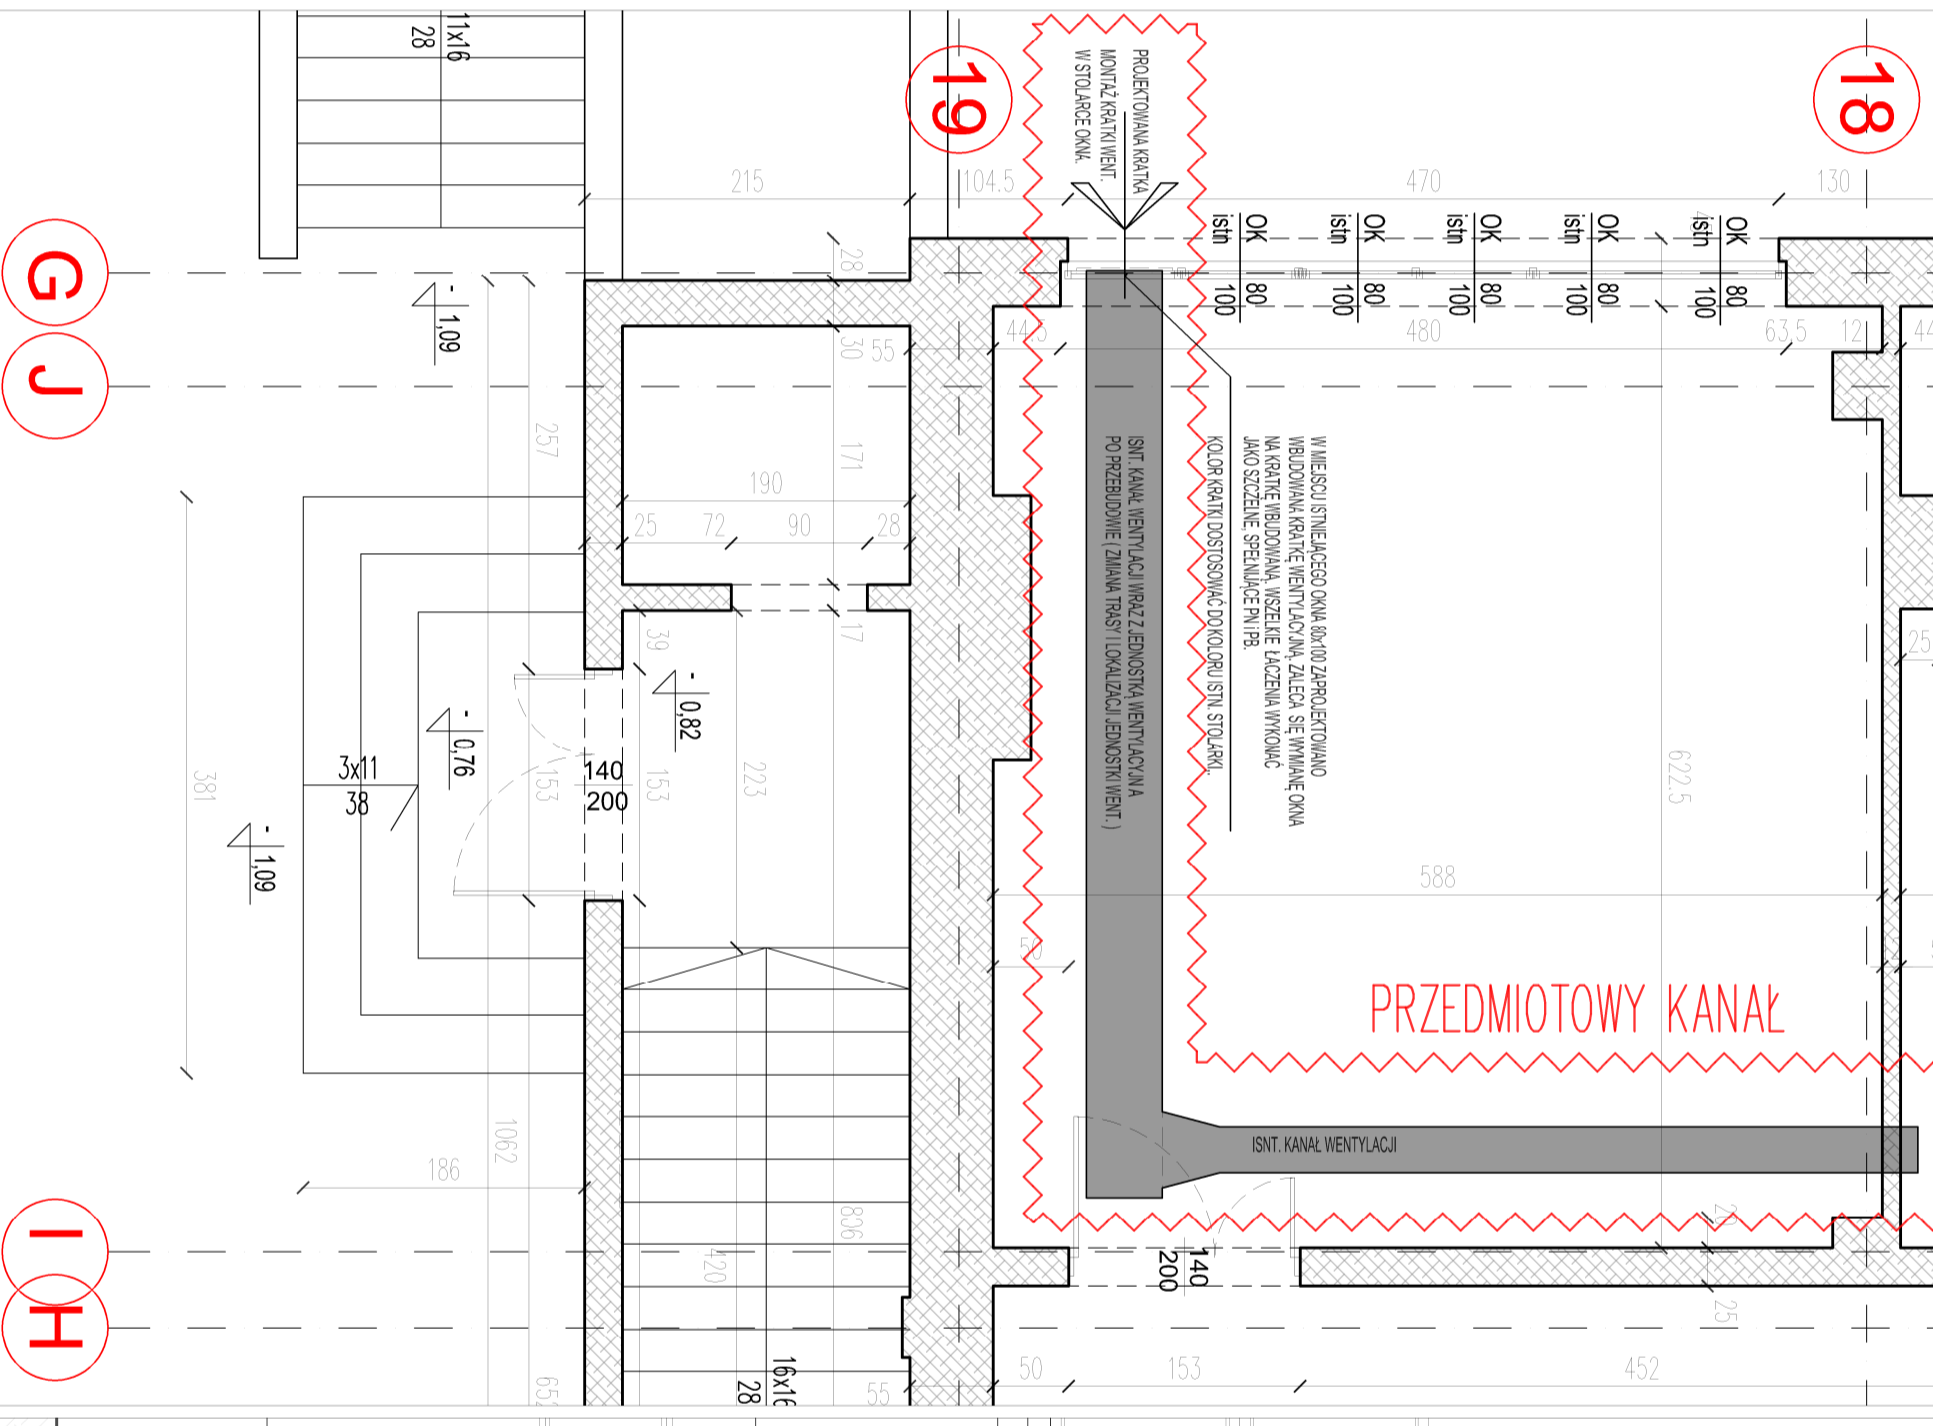

RZUT PARTERU: INWENTARYZACJA

RZUT PARTERU: PROJEKT

ELEWACJA: PROJEKT

INWESTOR UNIWERSYTET ŁÓDZI adres: ul. Narutowicza 68, 90-136 Łódź		ADRES: UL. STYRSKA 20/24, 91-404 Łódź JEDNOSTKA EMERYTALNA: DZ. EW. NR 49/24, OBRĘB 5-3	
WYKONAWCA A-88 92 2 0 0 ul. Piłsudskiego 27/11.5, 02-595 Warszawa tel. +48 79 423 21 4, +48 69 994 90 4 mobi. 600 089 85 91		PROJEKTANT mgr inż. arch. Dariusz Niedziółka mgr inż. arch. Katarzyna Krawiec mgr inż. arch. Tomasz Świątek mgr inż. arch. Tomasz Świątek	
TYTUŁ PRACY RZUT PARTERU: INWENTARYZACJA, PRZEBUDOWA ELEWACJA: PROJEKT		BRANŻA ARCHITECTURA	
PR-10		KWIETEN 2023	
1:100		1:100	