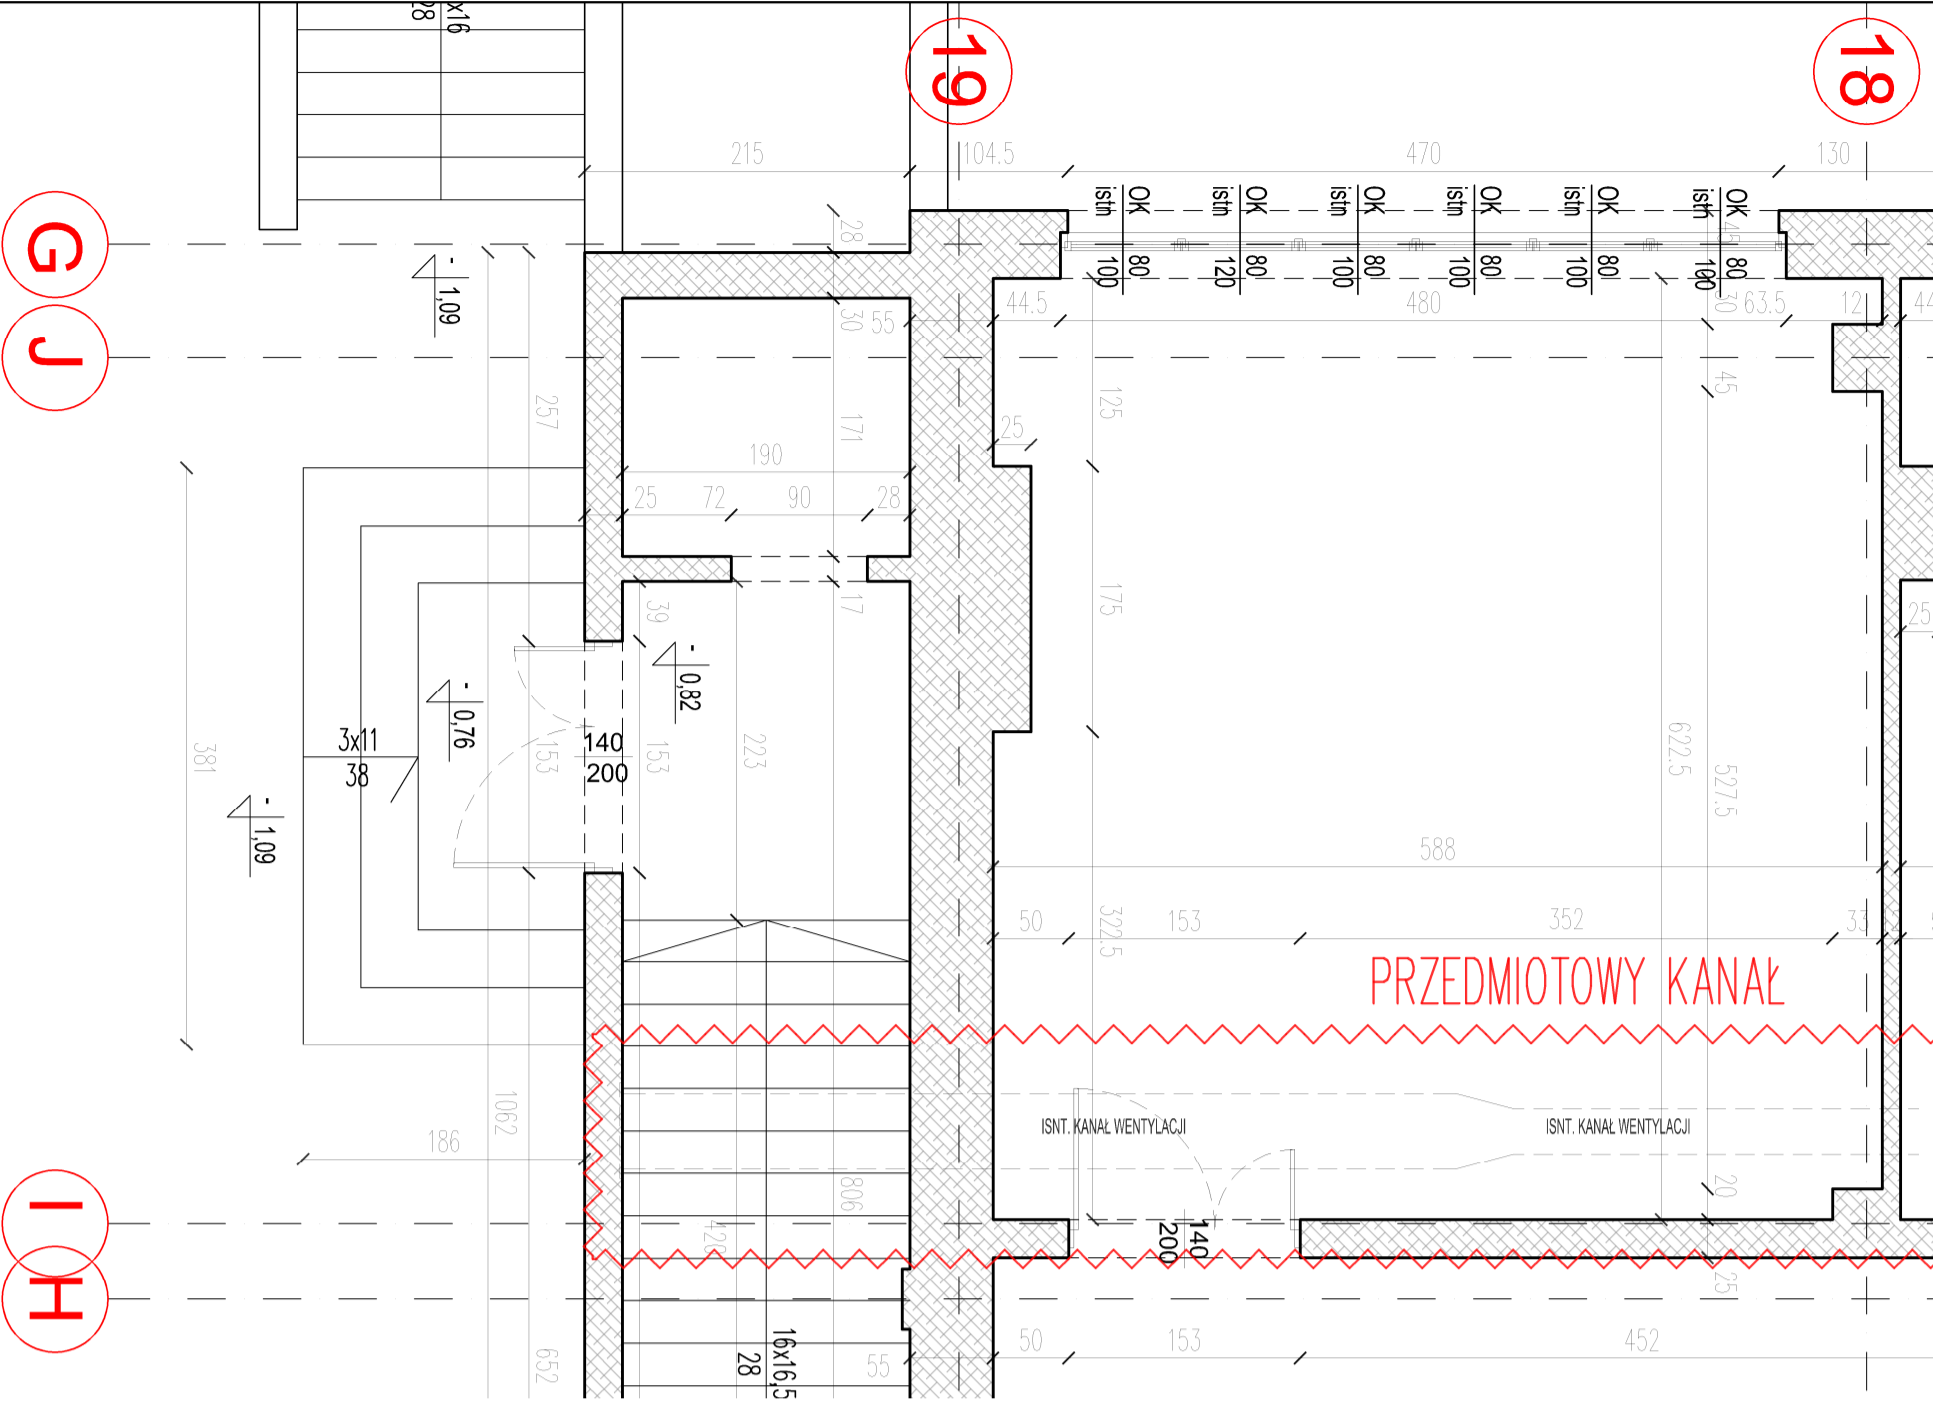

RZUT PARTERU: INWENTARYZACJA

RZUT PARTERU: PROJEKT

ELEWACJA: PROJEKT

INWESTOR UNIWERSYTET ŁÓDZI adres: ul. Narutowicza 68, 90-136 Łódź		ADRES: UL. STYRSKA 20/24, 91-404 Łódź JEDNOSTKA EMERYTALNA: DZ. EW. NR 49/24, OBRĘB 5-3	
WYKONAWCA A-88 92 2 0 0 ul. Piłsudskiego 27/11.5, 02-595 Warszawa tel. +48 79 423 21 4, +48 69 994 90 4 mobi. 600 089 85 91		PROJEKTANT mgr inż. arch. Dariusz Niedziółka mgr inż. arch. Katarzyna Krawiec mgr inż. arch. Tomasz Świątek mgr inż. arch. Tomasz Świątek	
TYTUŁ PRACY RZUT PARTERU: INWENTARYZACJA, PRZEBUDOWA ELEWACJA: PROJEKT		BRANŻA ARCHITECTURA	
PR-10		KWIETEN 2023	
1:100		1:100	