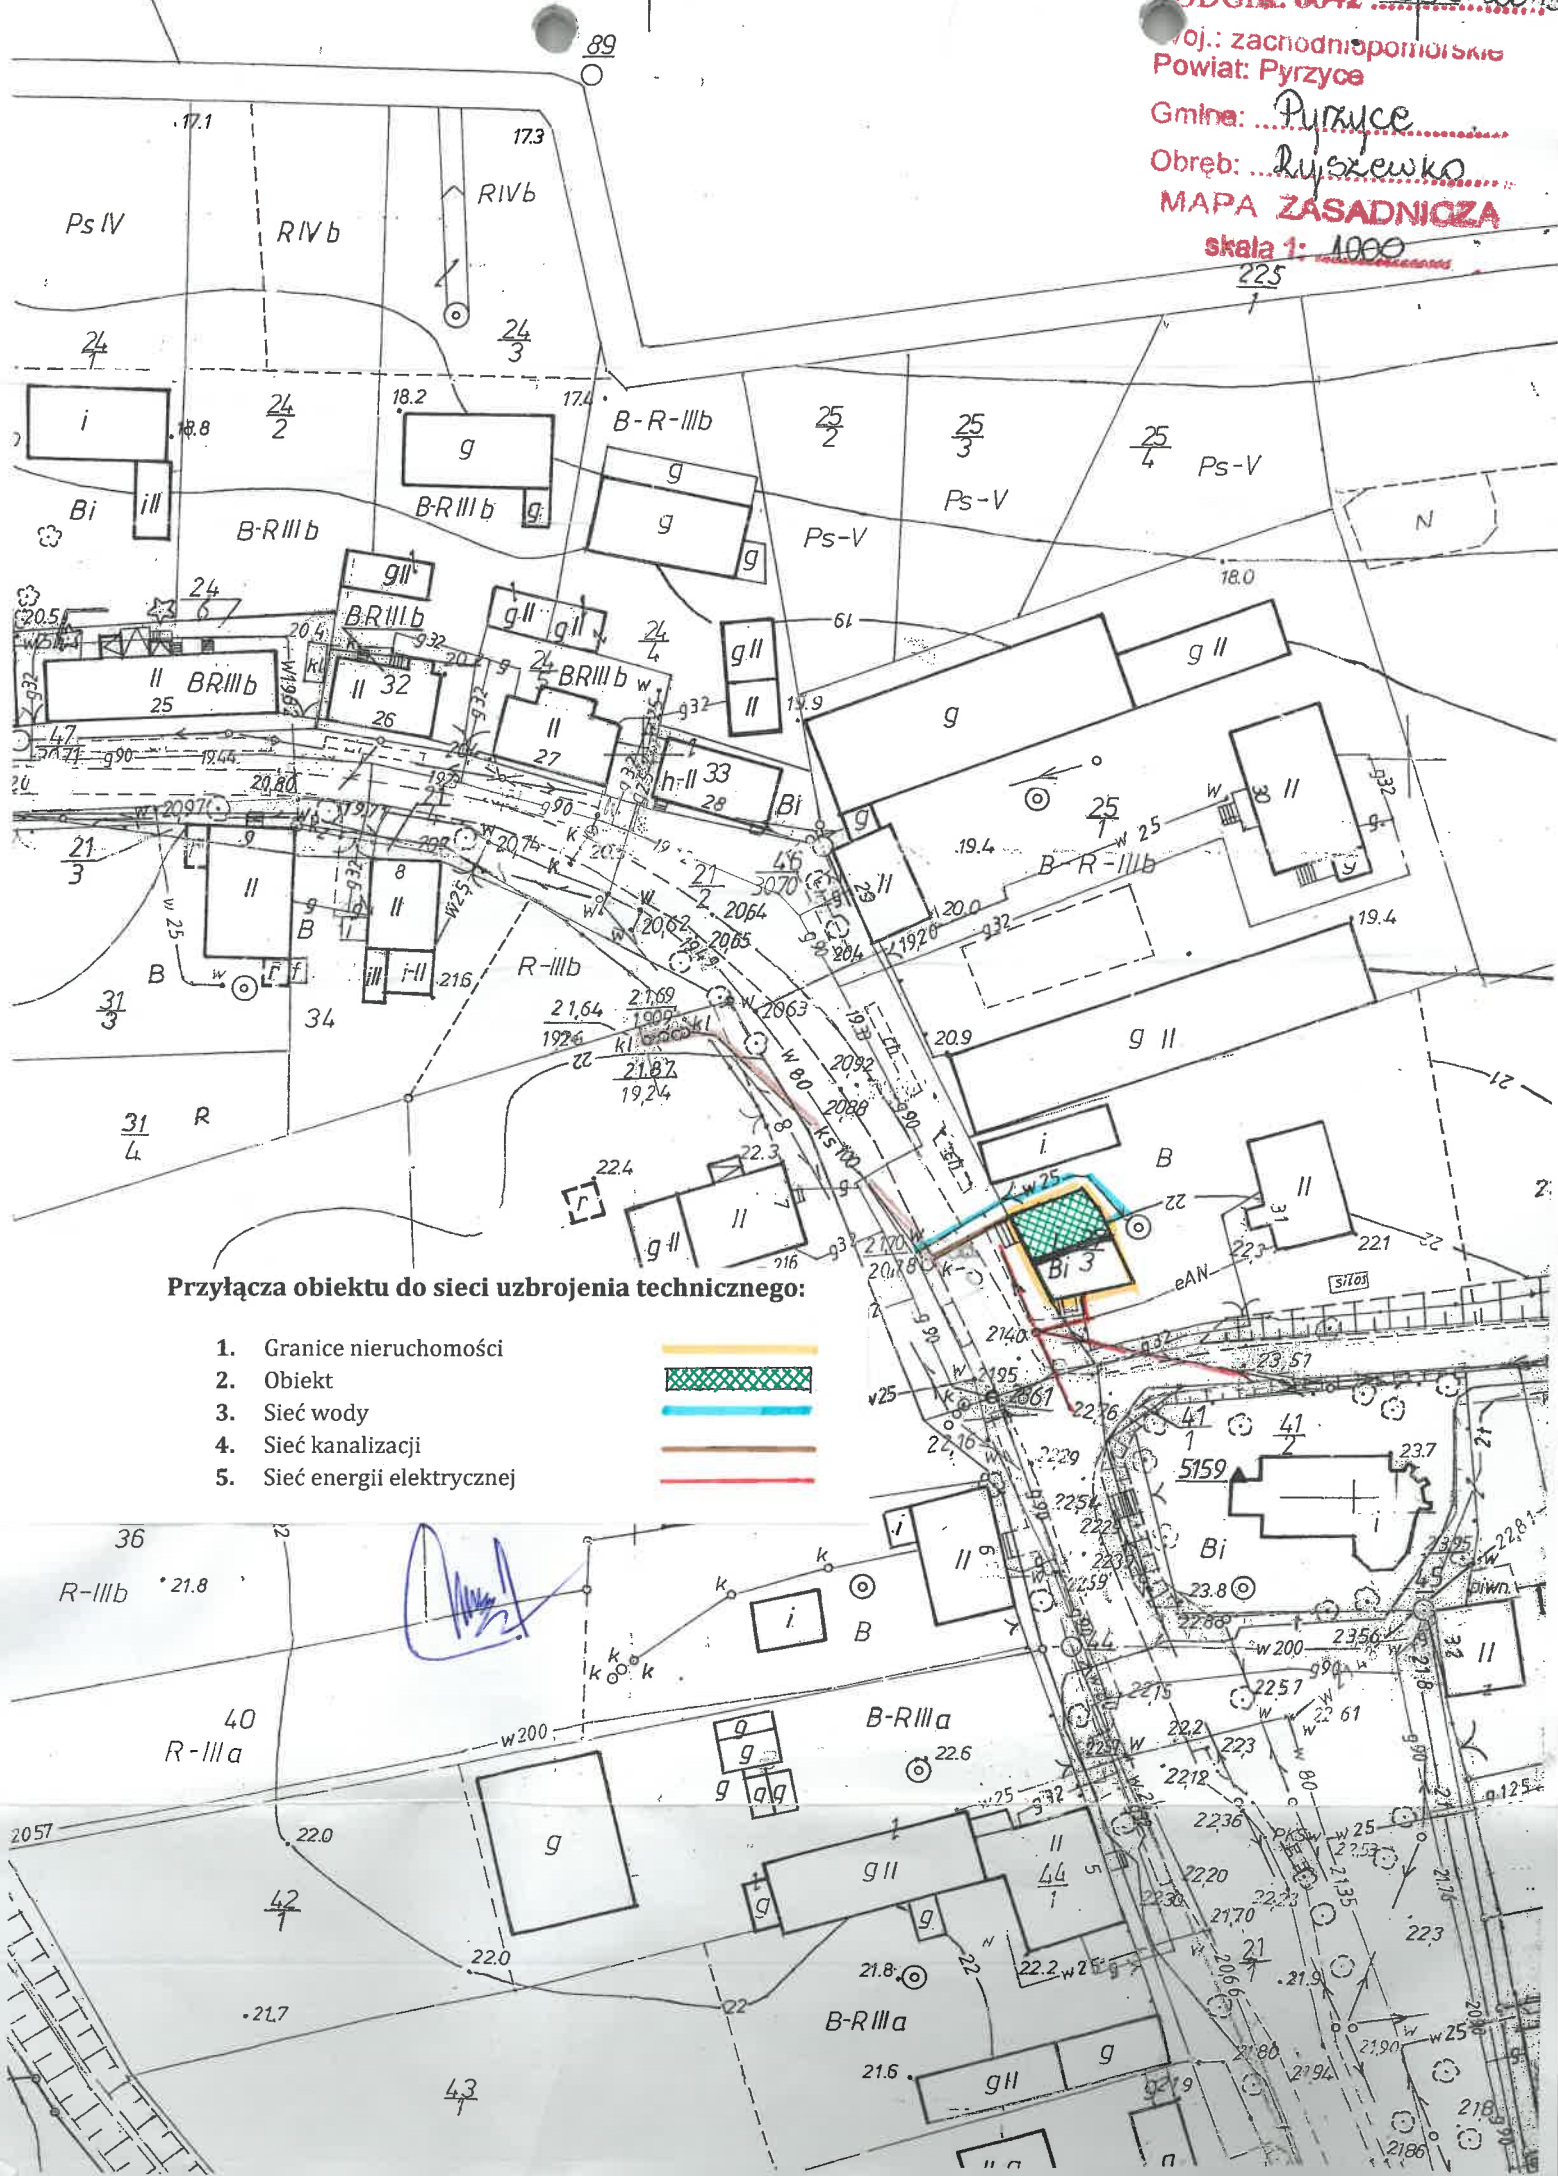

KODG16. 6042
 Woj.: zachodniopomorskie
 Powiat: Pyrzyce
 Gmina: Pyrzyce
 Obręb: Ryzewko
MAPA ZASADNICZA
 skala 1: 1000

Przyłącza obiektu do sieci uzbrojenia technicznego:

1. Granice nieruchomości
2. Obiekt
3. Sieć wody
4. Sieć kanalizacji
5. Sieć energii elektrycznej