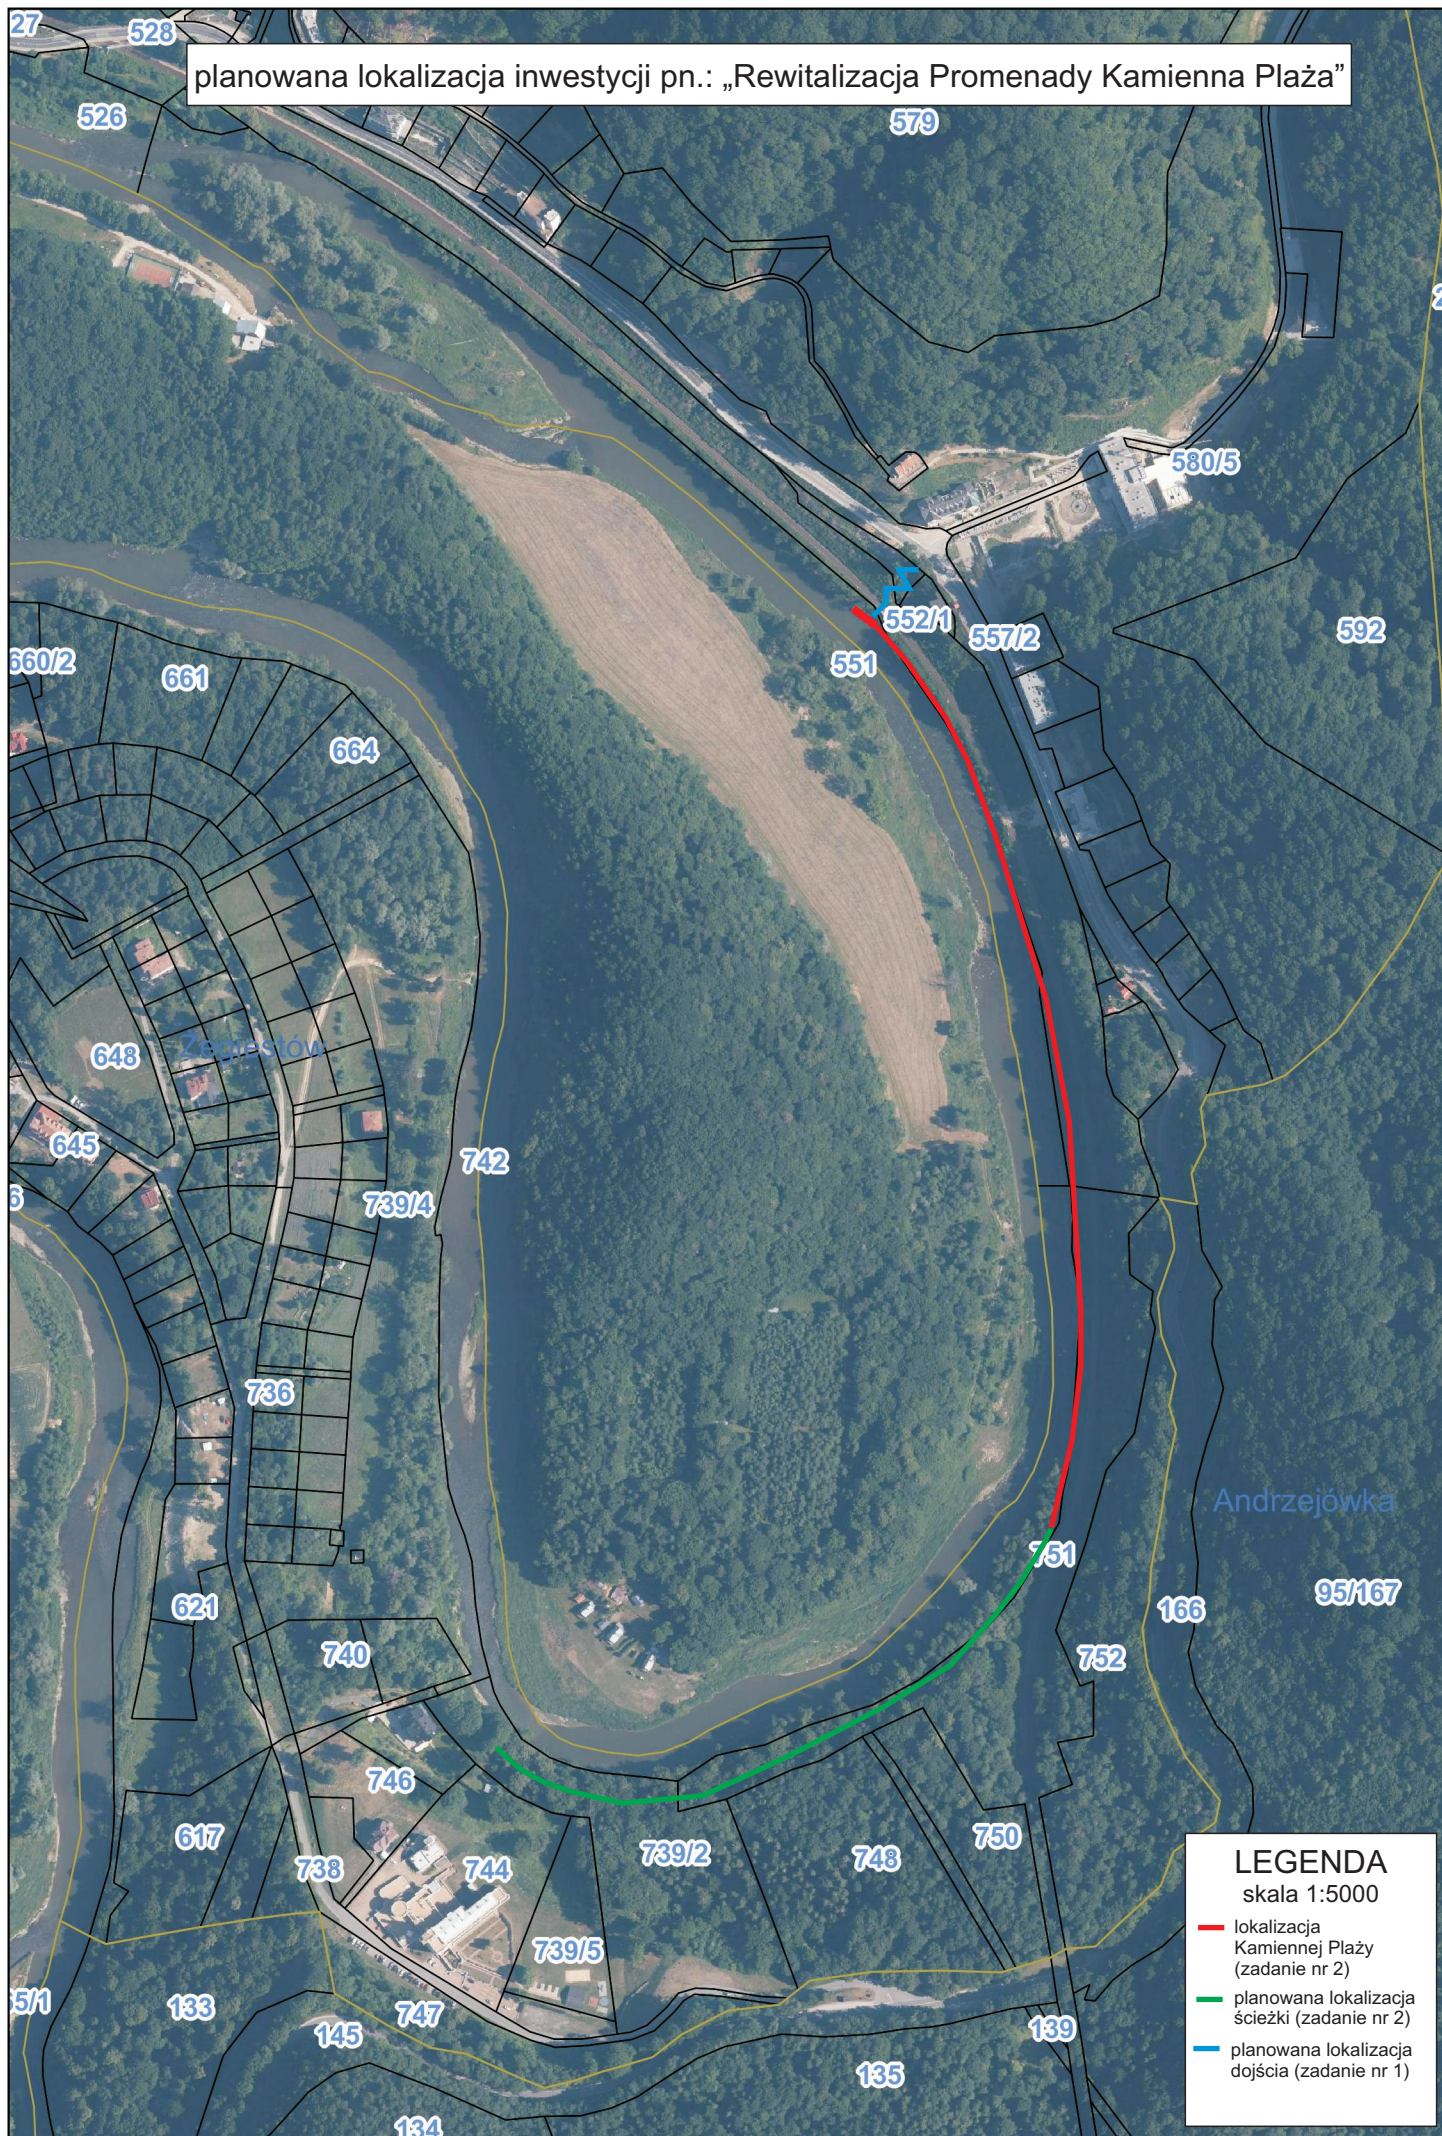

planowana lokalizacja inwestycji pn.: „Rewitalizacja Promenady Kamienna Plaža”

**LEGENDA**  
skala 1:5000

- lokalizacja Kamiennej Plaży (zadanie nr 2)
- planowana lokalizacja ścieżki (zadanie nr 2)
- planowana lokalizacja dojścia (zadanie nr 1)