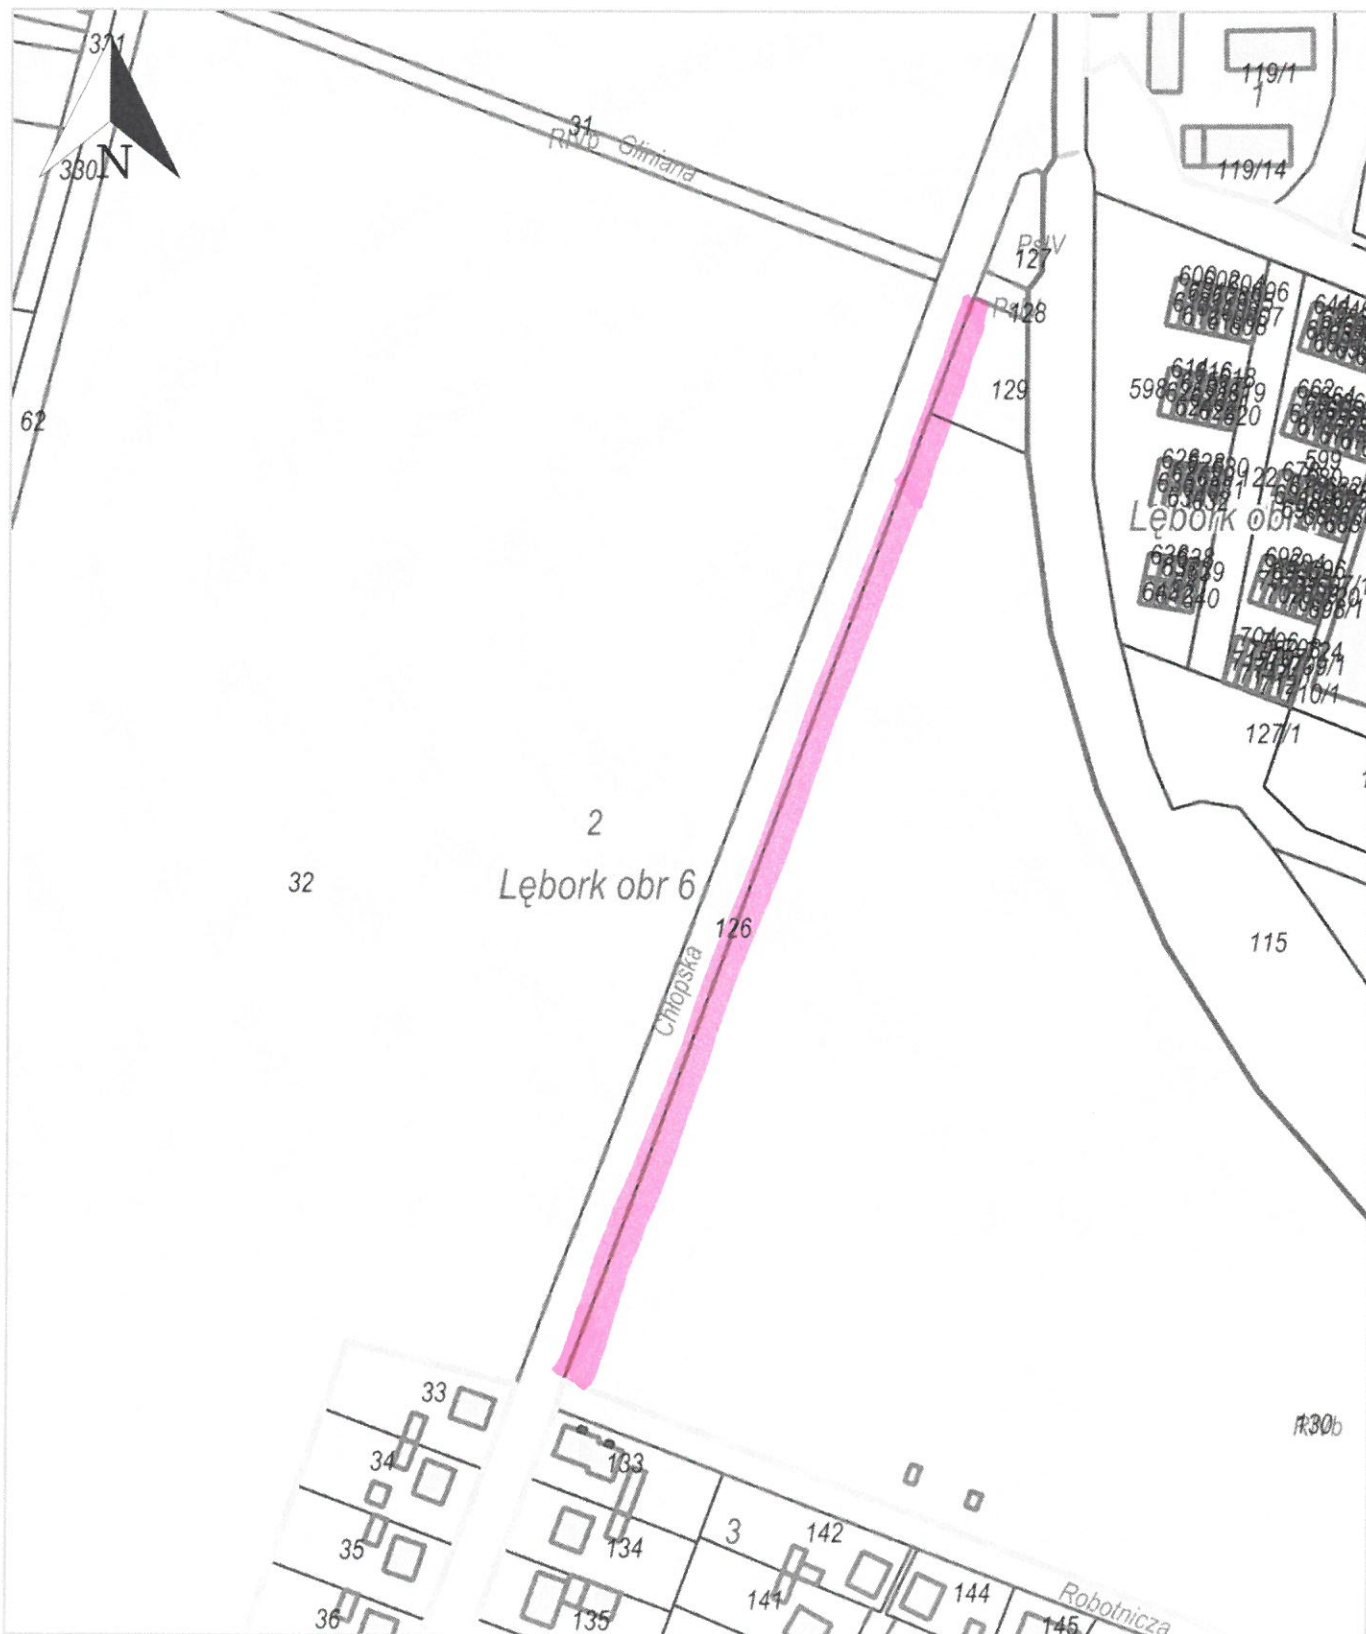

Wydruk z systemu IntraEWID

< Podtytuł >

skala 1: 2 000

układ współrzędnych 2000 strefa 6 (18°)

x = 6044951.20, y = 6482936.57

x = 6044522.22, y = 6482578.15

Lębork obr 6, Lębork | Lębork obr 7, Lębork