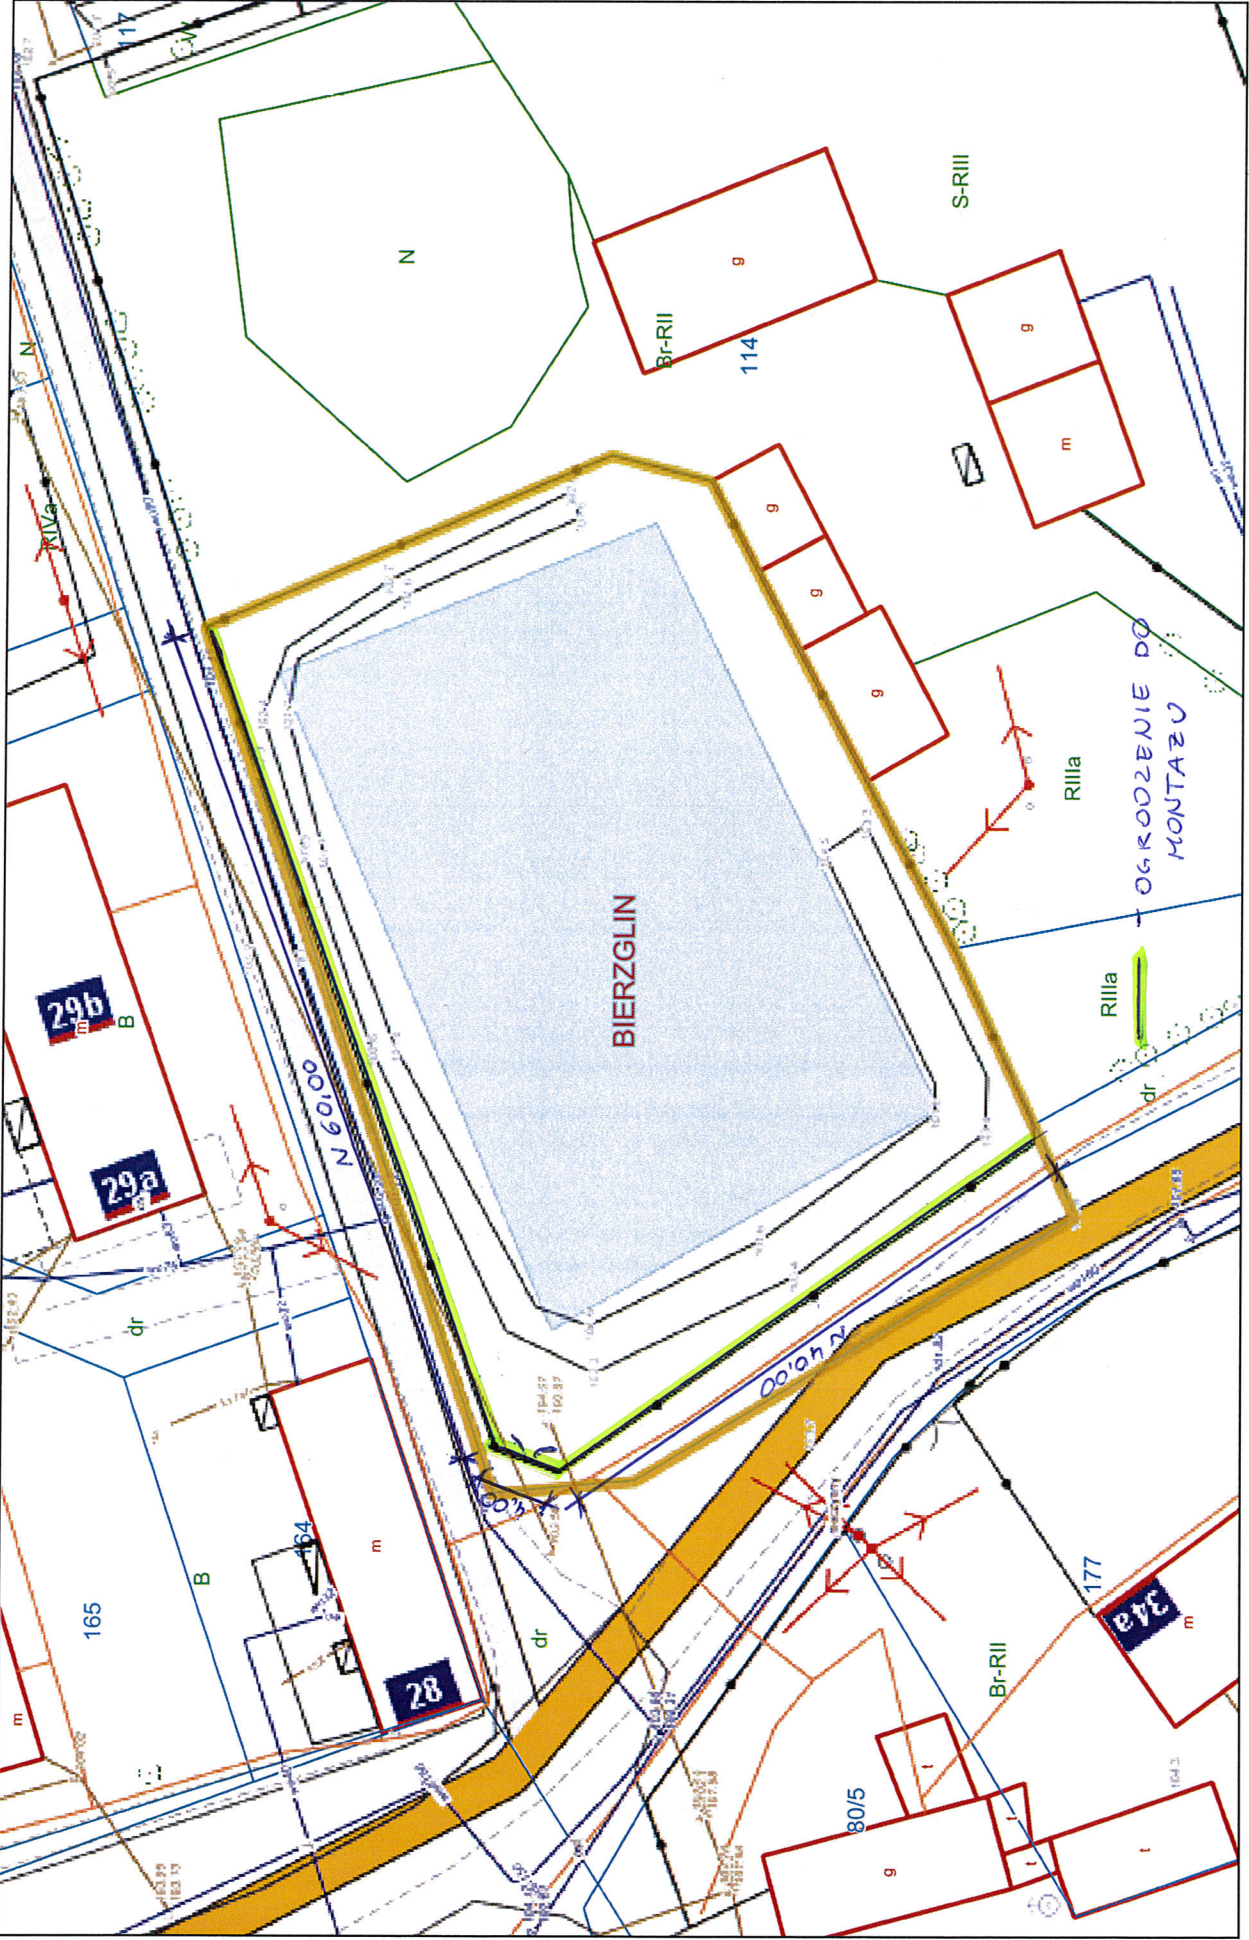

Powiat wrzesiński - System Informacji Przestrzennej

skala 1 : 500

Powiat wrzesiński - System Informacji Przestrzennej

skala 1 : 500