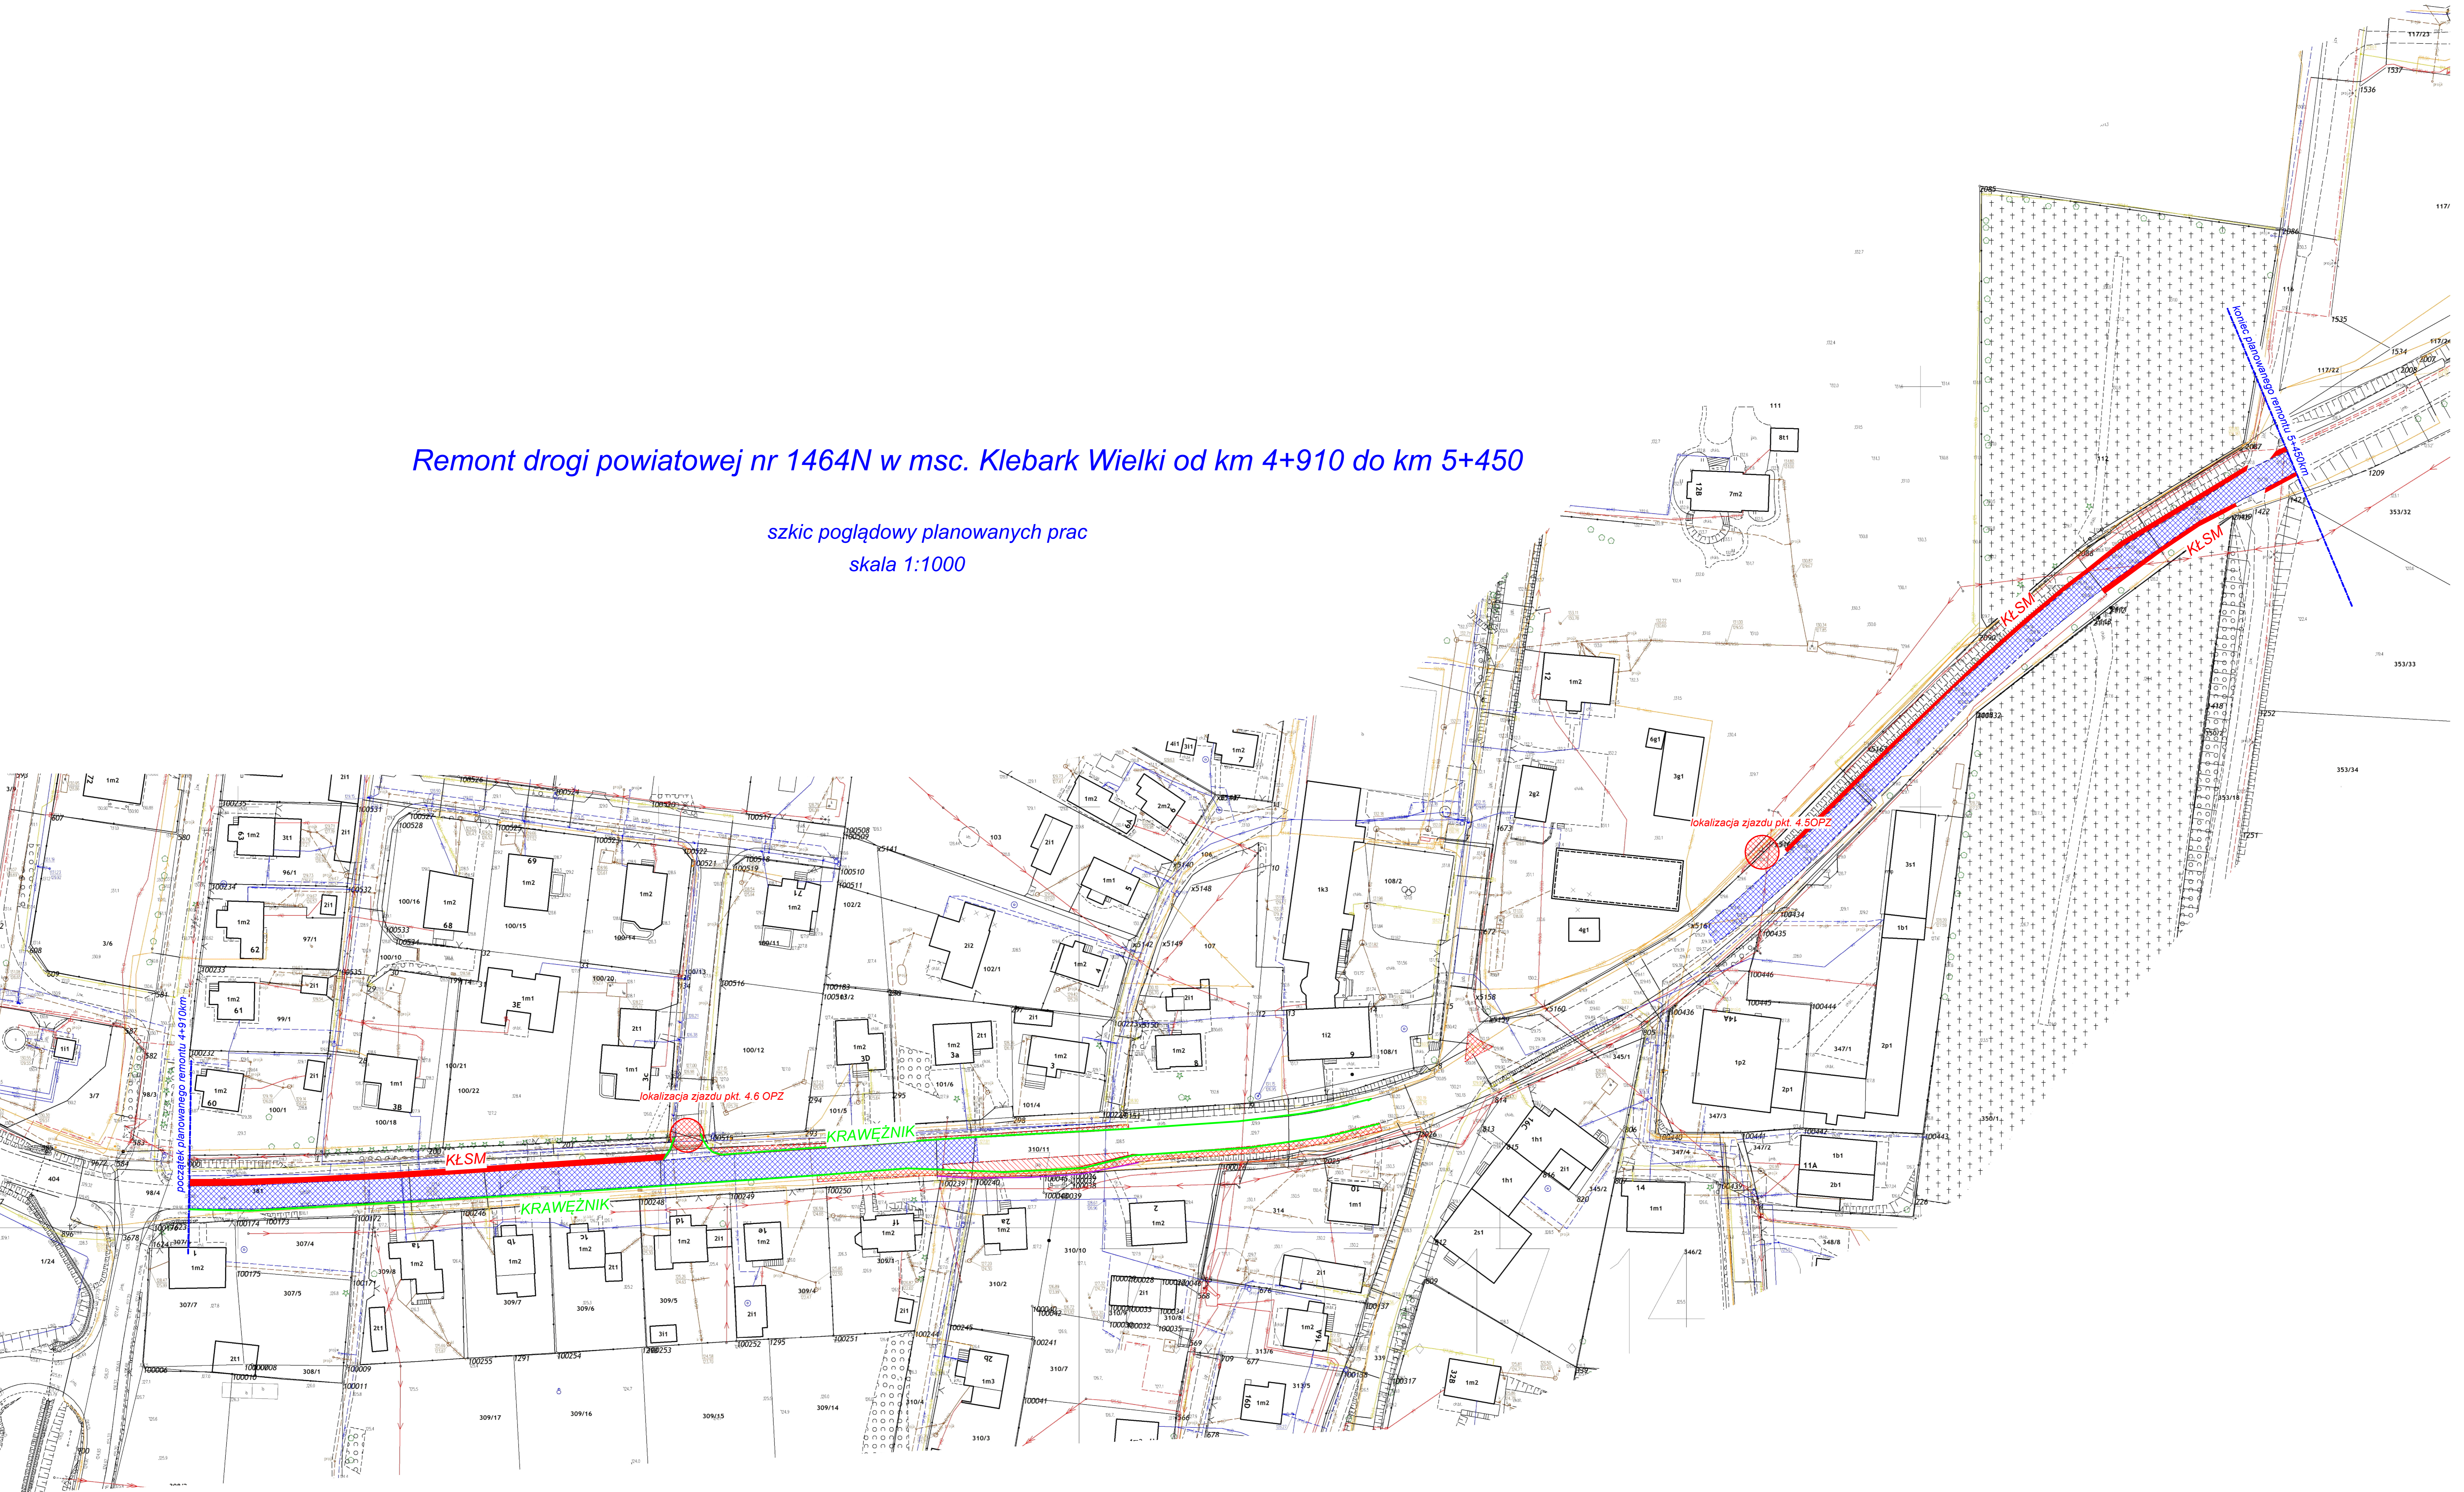

Remont drogi powiatowej nr 1464N w msc. Klebark Wielki od km 4+910 do km 5+450

szkic poglądowy planowanych prac
skala 1:1000

remont chodnika/zatoki autobusowej/wyspy

wykonanie nawierzchni