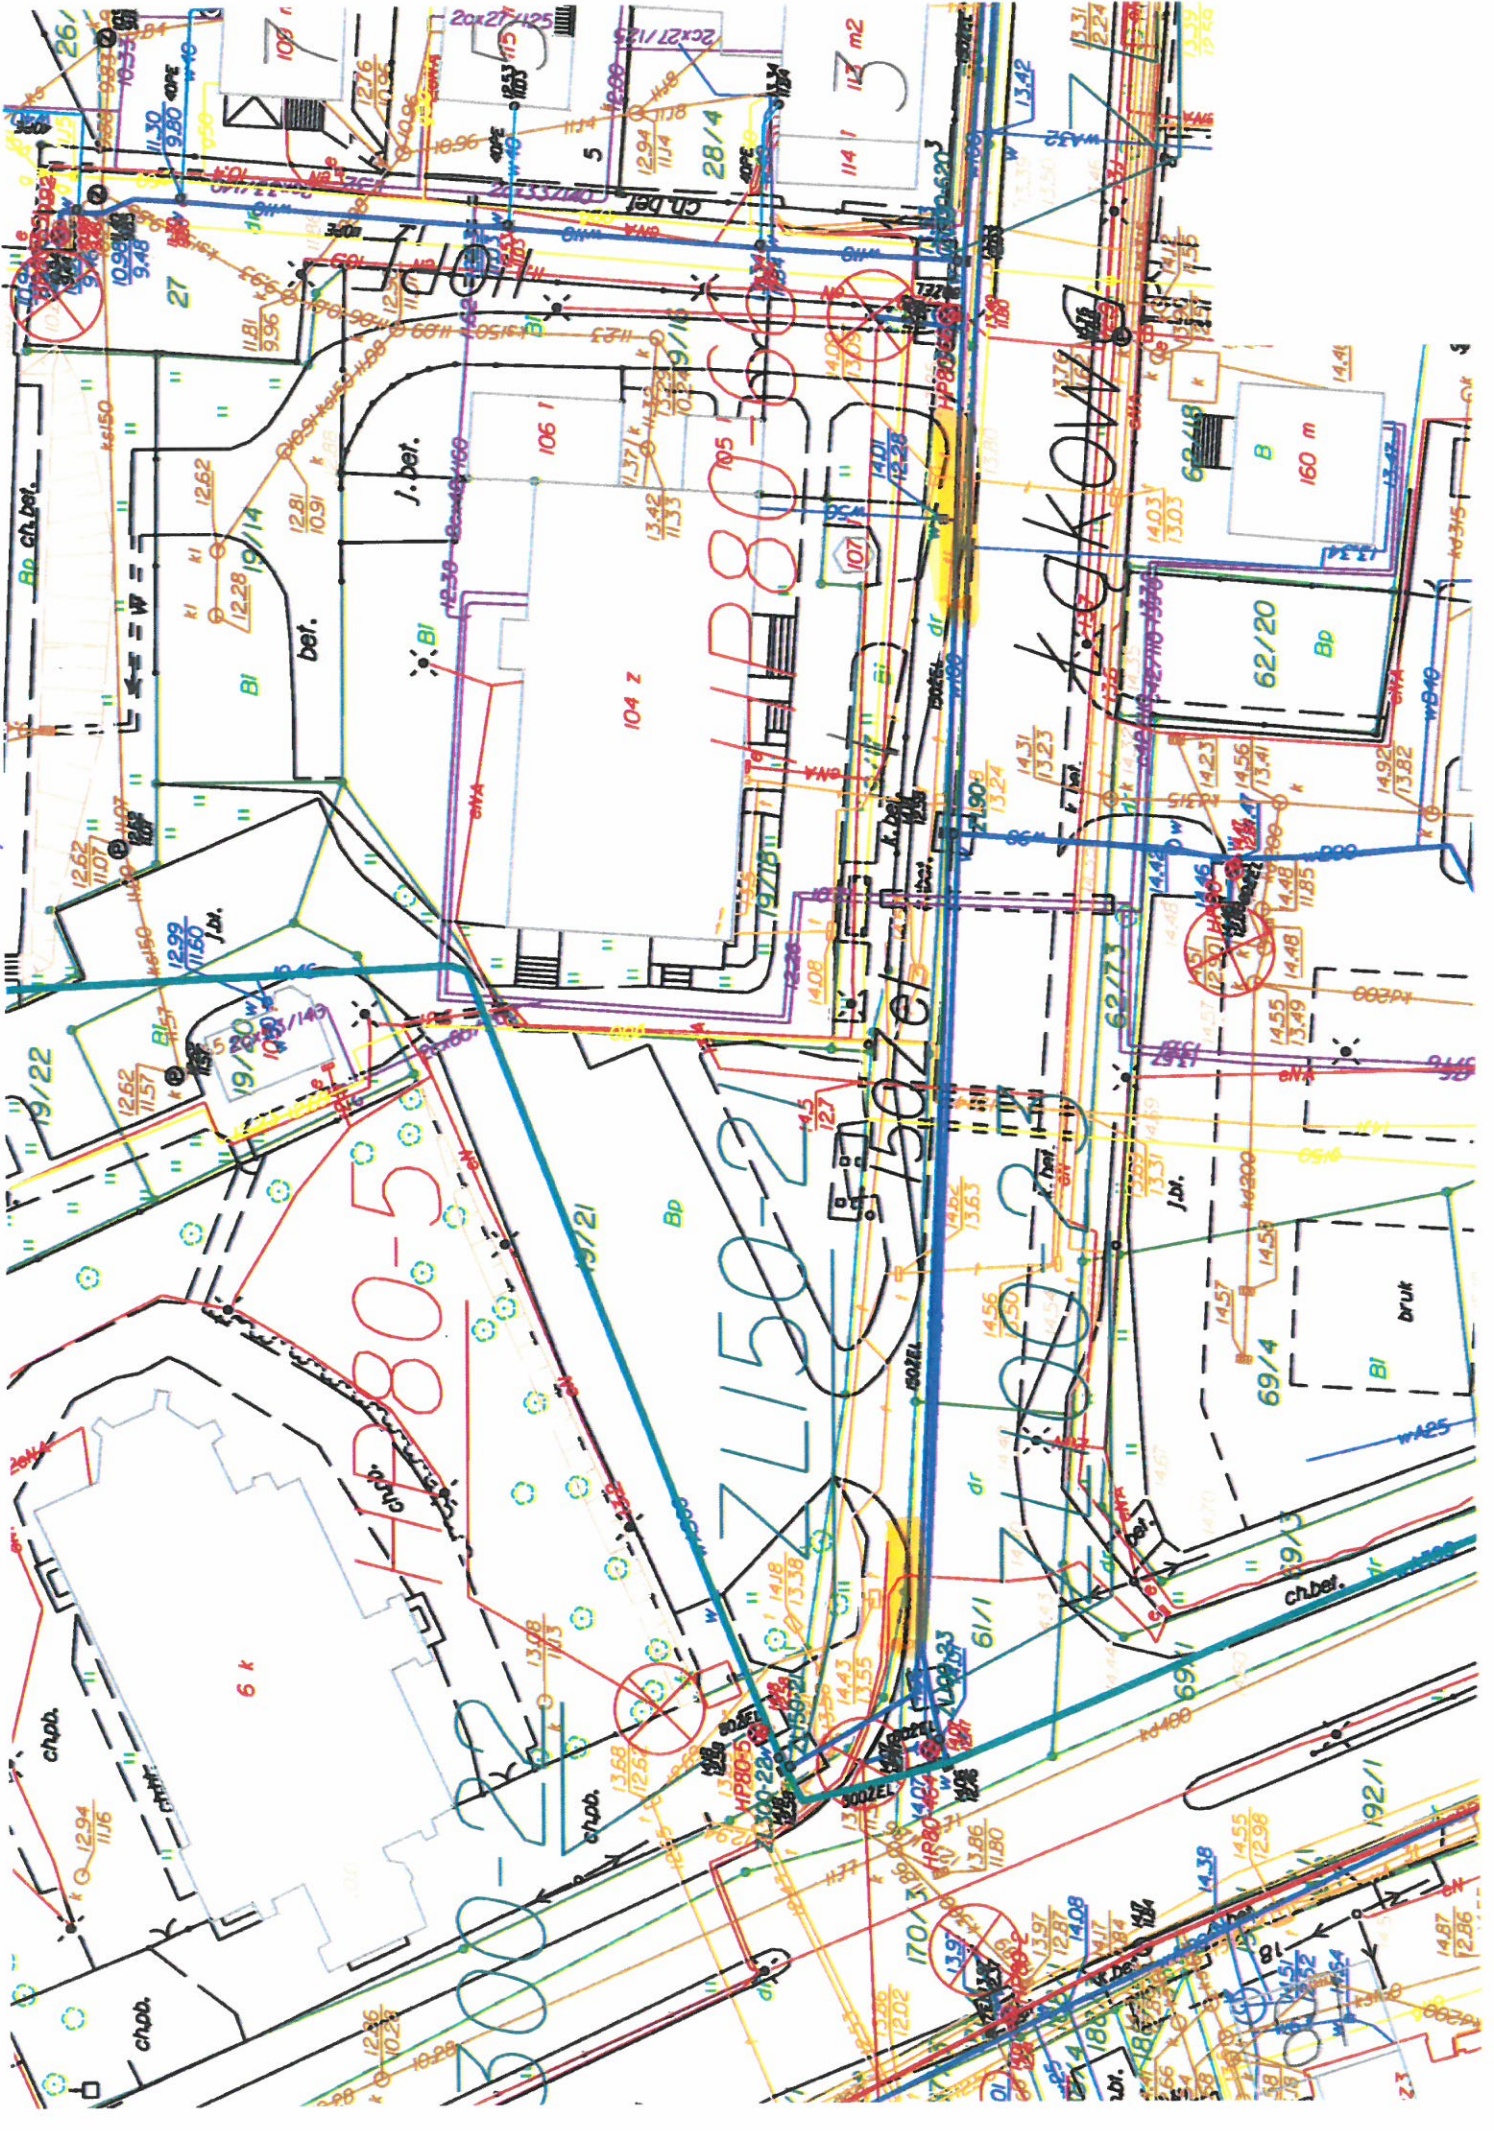

poz. 1. RUMIA DAŁBOWSKIEGO 1

PEWIK GDYNIA Sp. z o. o.
PEWIK2

autor:
skala: 1:500 data: 2021-07-19

poz 1 RUMIA w. DĄBROWSKIEGO 2

PEWIK GDYNIA Sp. z o.o.
PEWIKV2

autor:
skala: 1:500
data: 2021-07-19

poz. 2 REDA w. ŁĄKOWA 1

100-3

WD lasf.
BOZEL

LAKOWA

ZL100-4

2545 s

773/4 BI

10

65