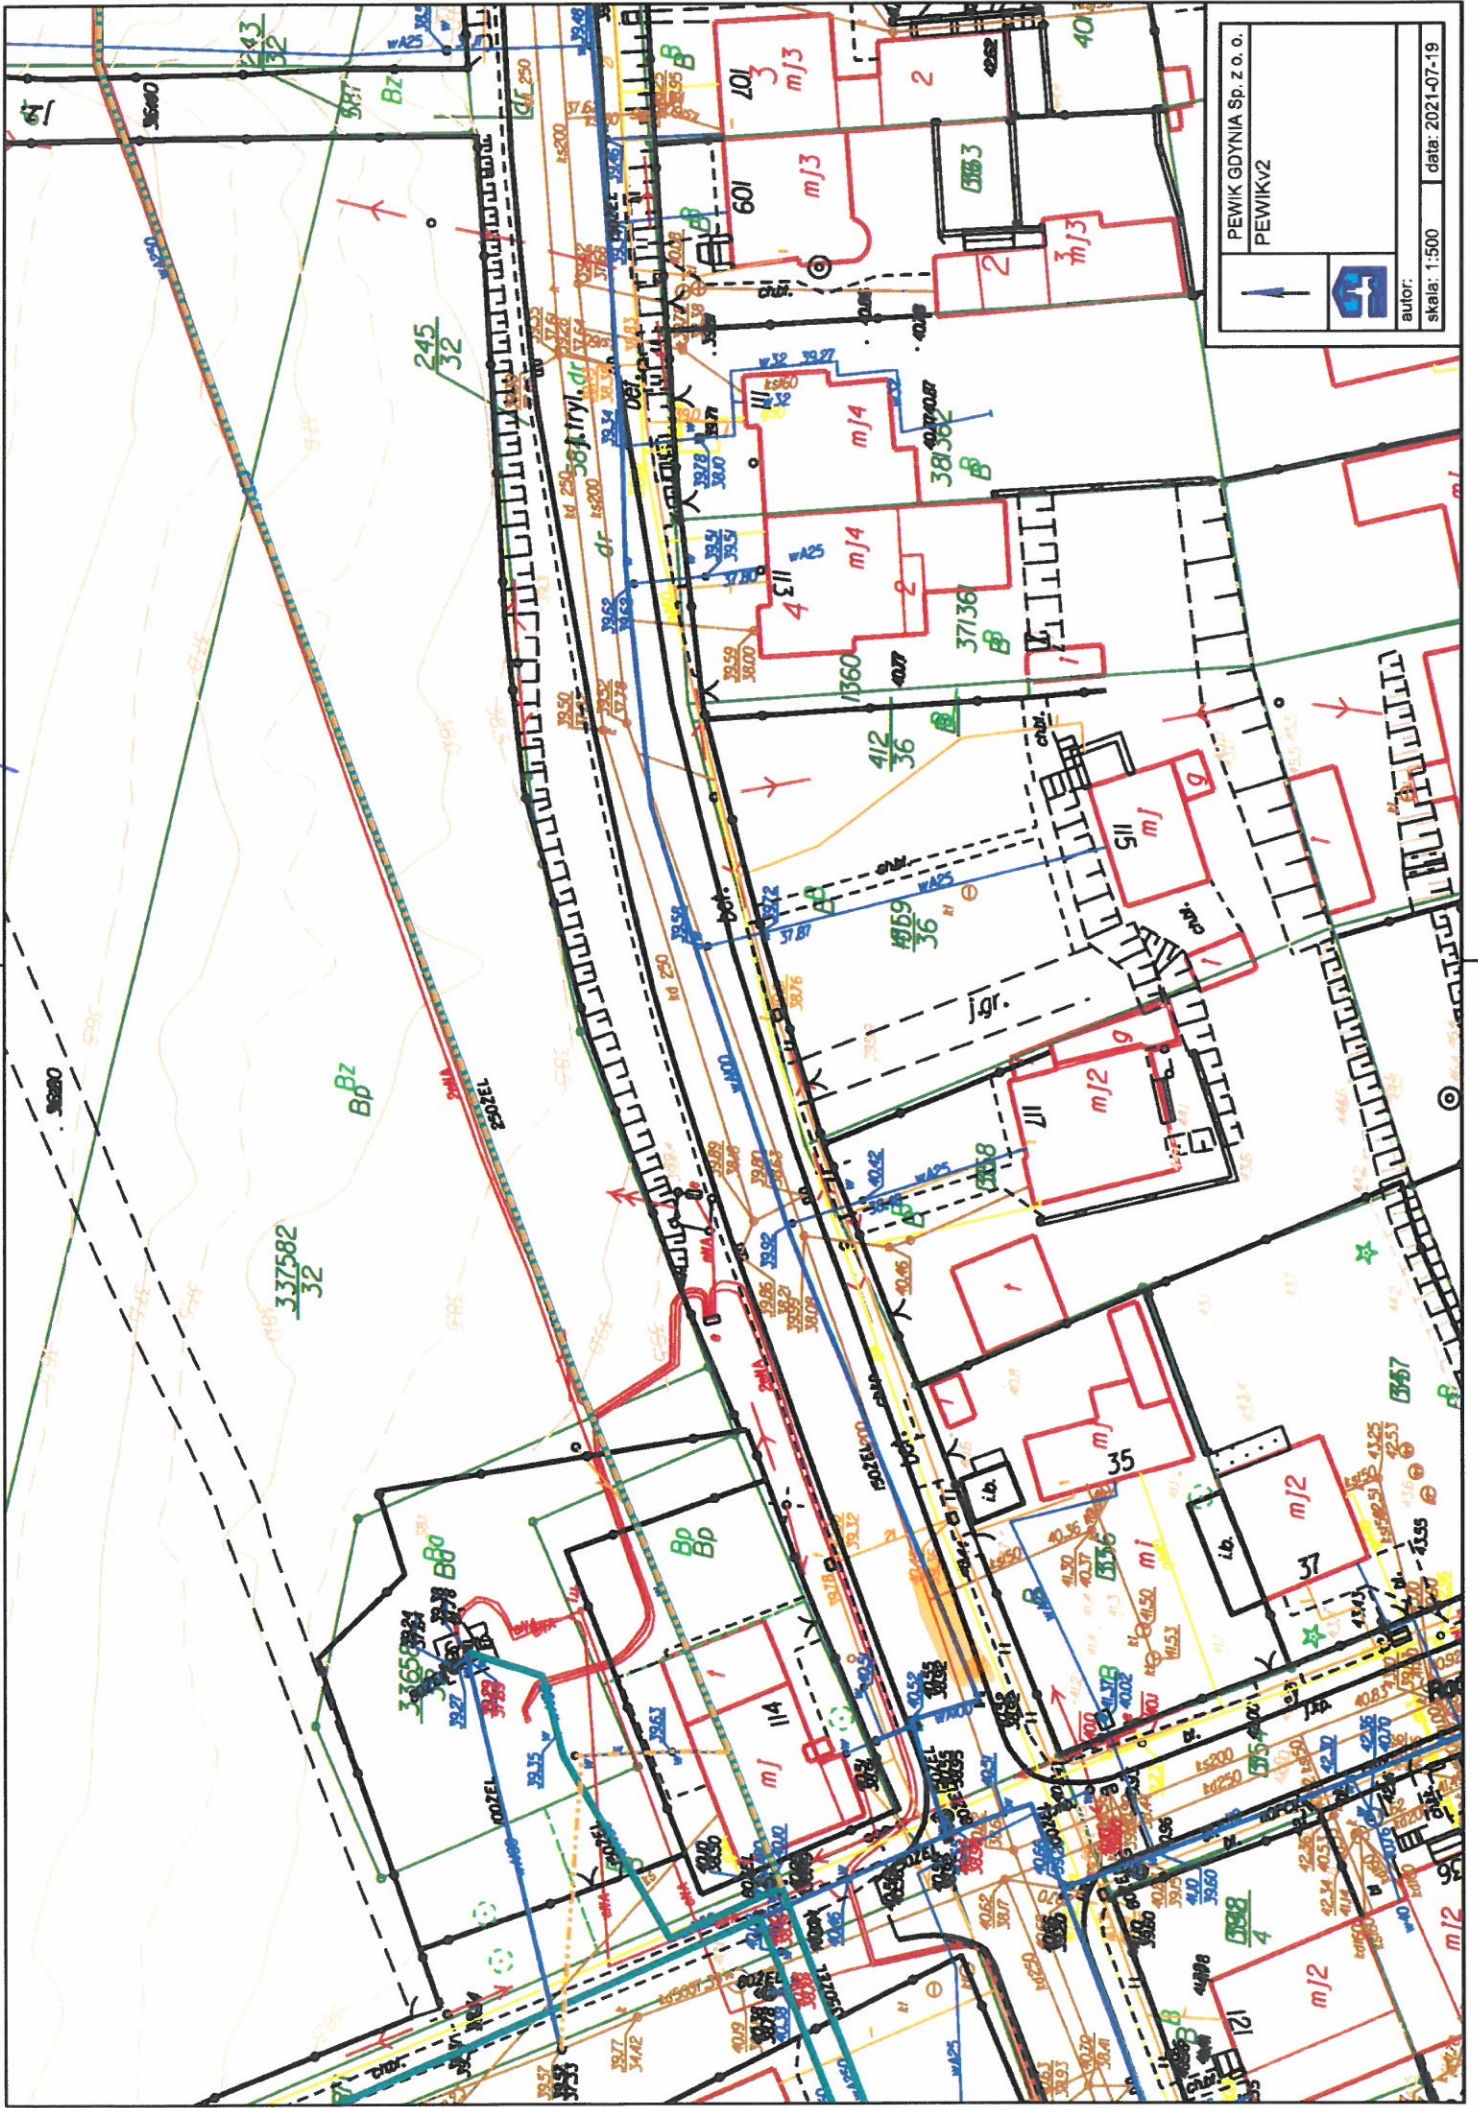

autor:
skala: 1:500 data: 2021-07-19

002.8 GDYNIA M. MAKUSZYŃSKIEGO 2

PEWIK GDYNIA Sp. z o.o.
PEWIK2

autor:
skala: 1:500 data: 2021-07-19

poz. 9 GDYNIA ul. SIERADZKA 1

PEWIK GDYNIA Sp. z o.o.
PEWIKIY2

autor:
skala: 1:500 data: 2021-07-19