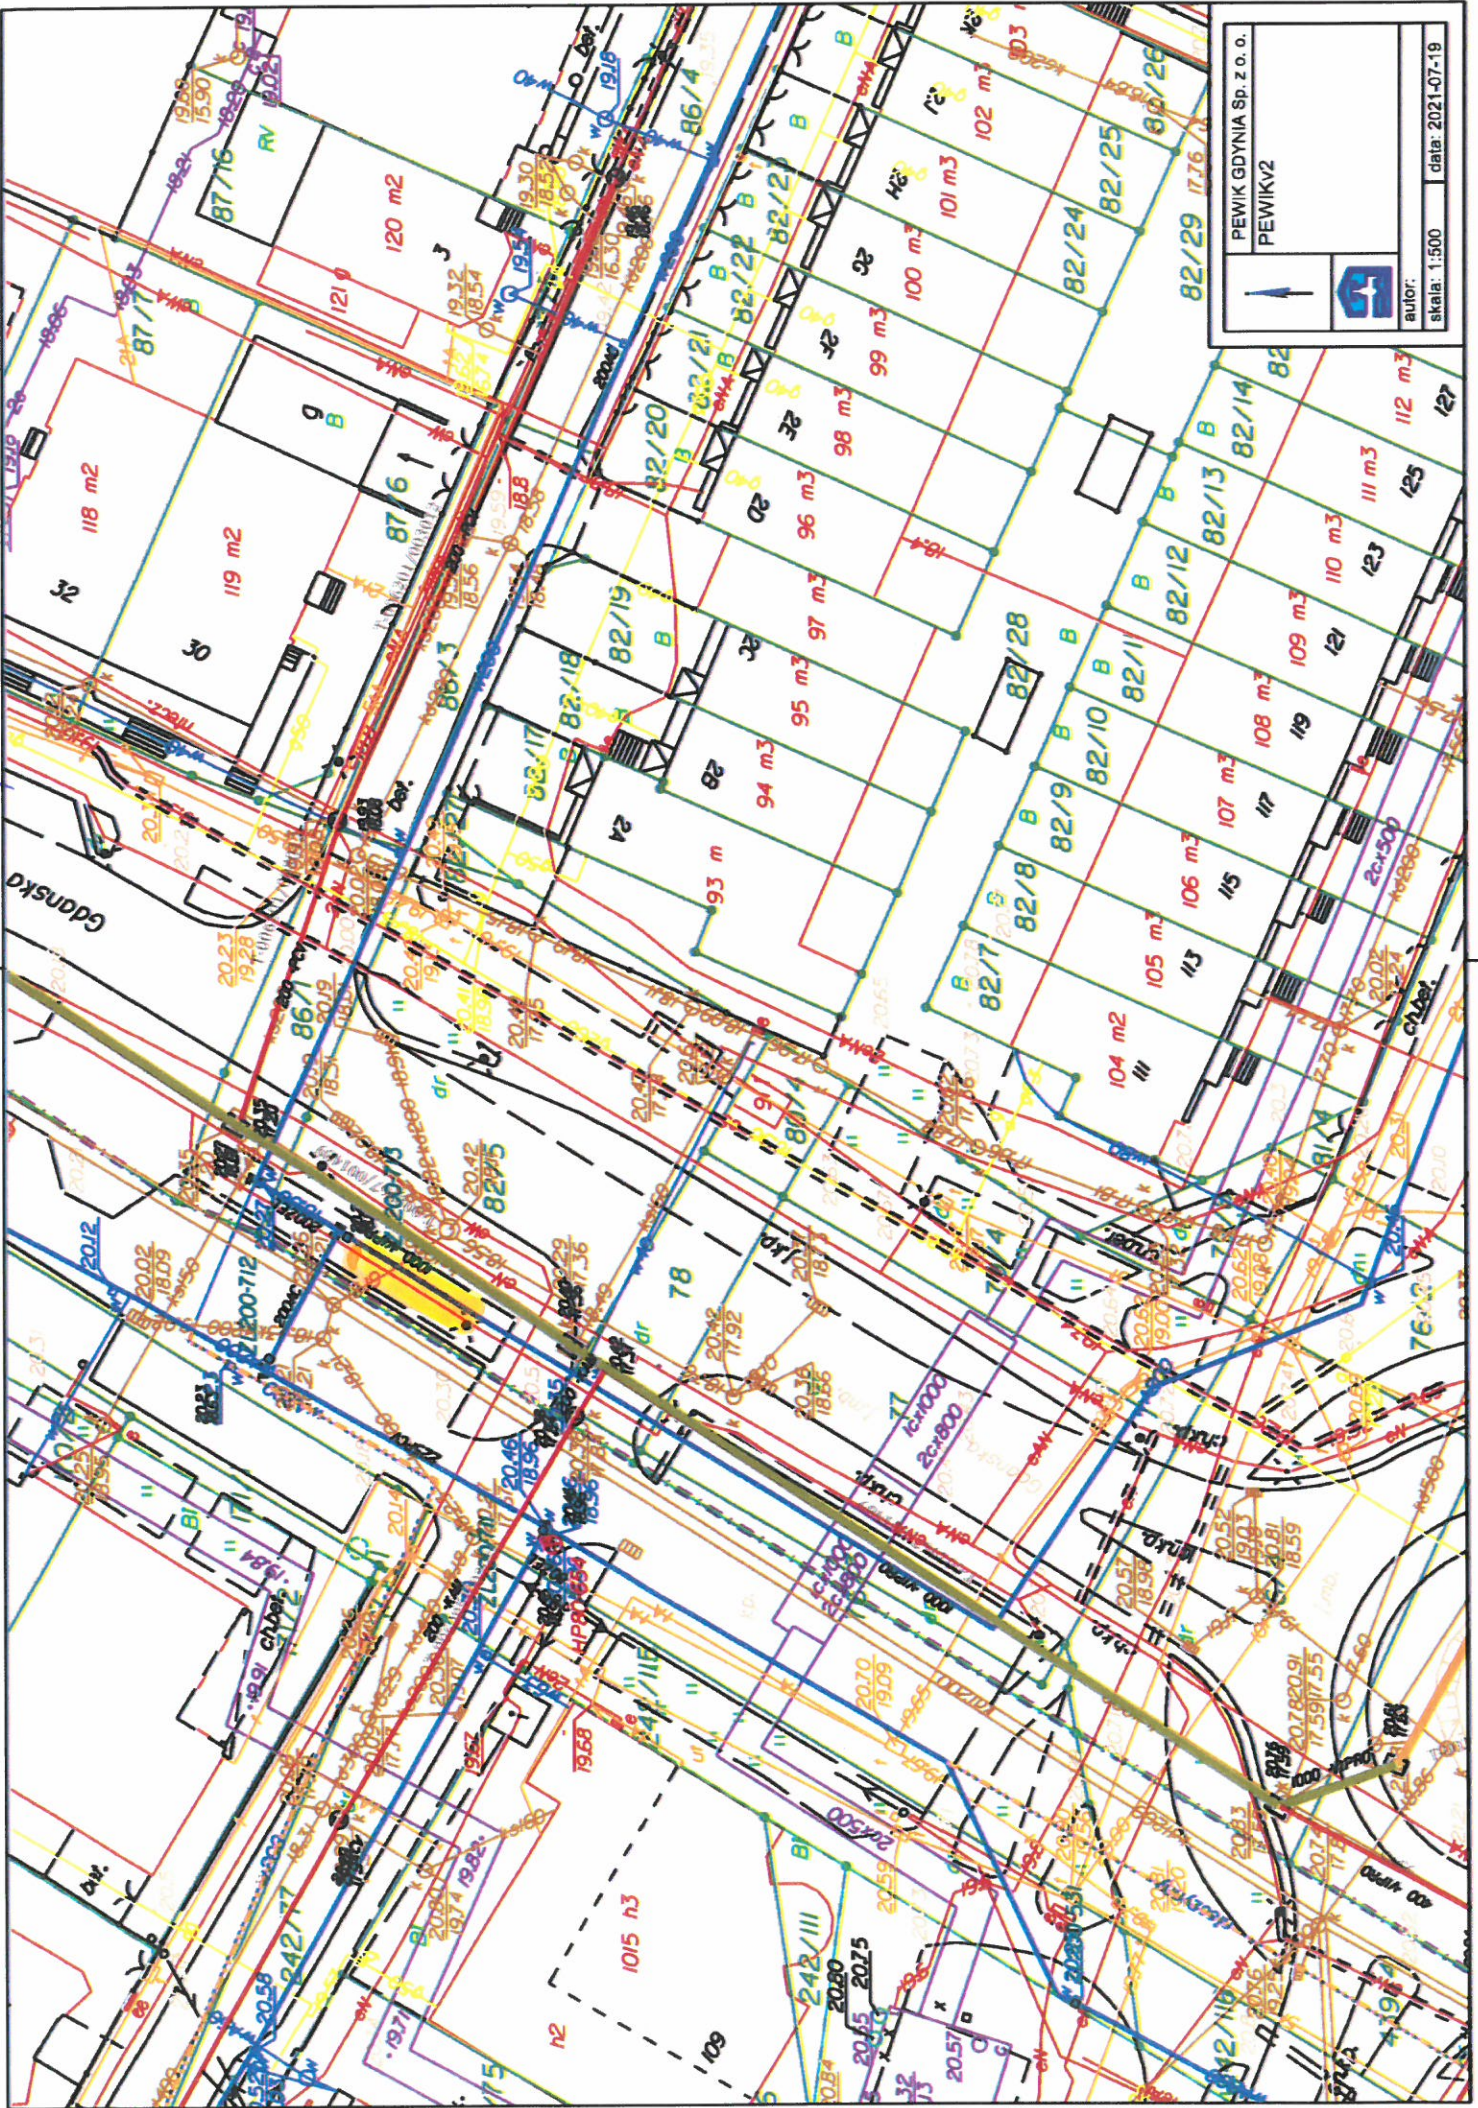

poz. 1. RUMIA DAŁBOWSKIEGO 1

PEWIK GDYNIA Sp. z o. o.
PEWIK2

autor:
skala: 1:500 data: 2021-07-19

poz 1 RUMIA w. DĄBROWSKIEGO 2

PEWIK GDYNIA Sp. z o.o.
PEWIKV2

autor:
skala: 1:500
data: 2021-07-19

poz. 2 REDA w. ŁĄKOWA 1

100-3

WD lasf.
BOZEL

LAKOWA

ZL100-4

2545 s

773/4 BI

10

65