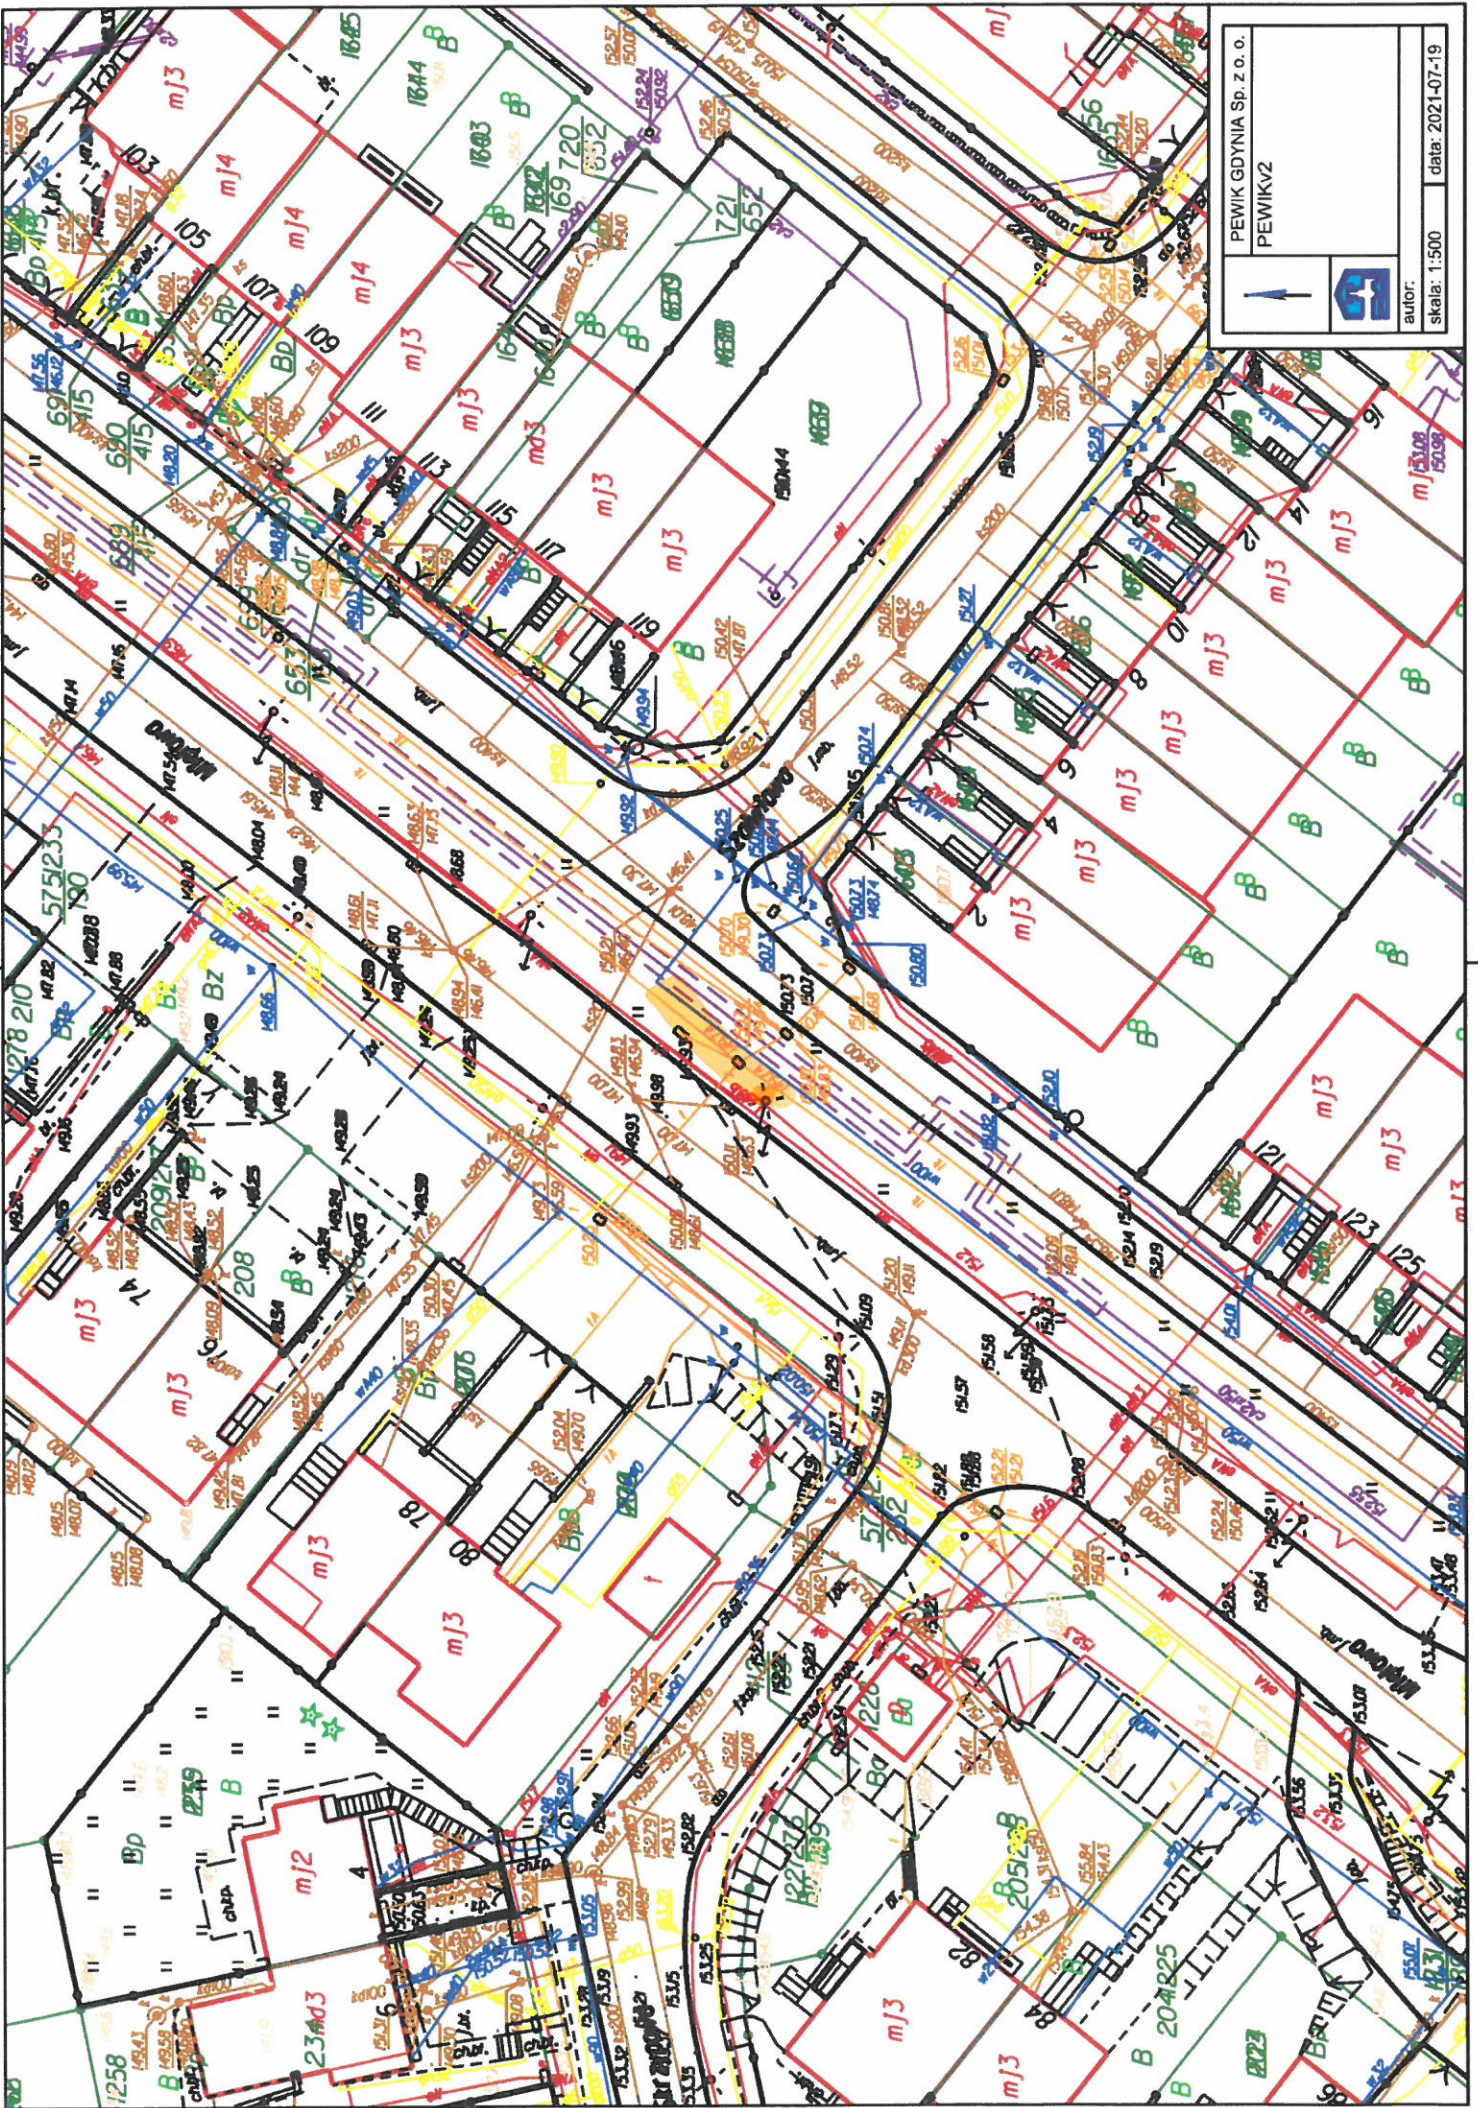

poz. 6 GDYNIA ul. TANOWA 1

PEWIK GDYNIA Sp. z o. o.	
PEWIKV2	
autor:	skala: 1:500
	data: 2021-07-19