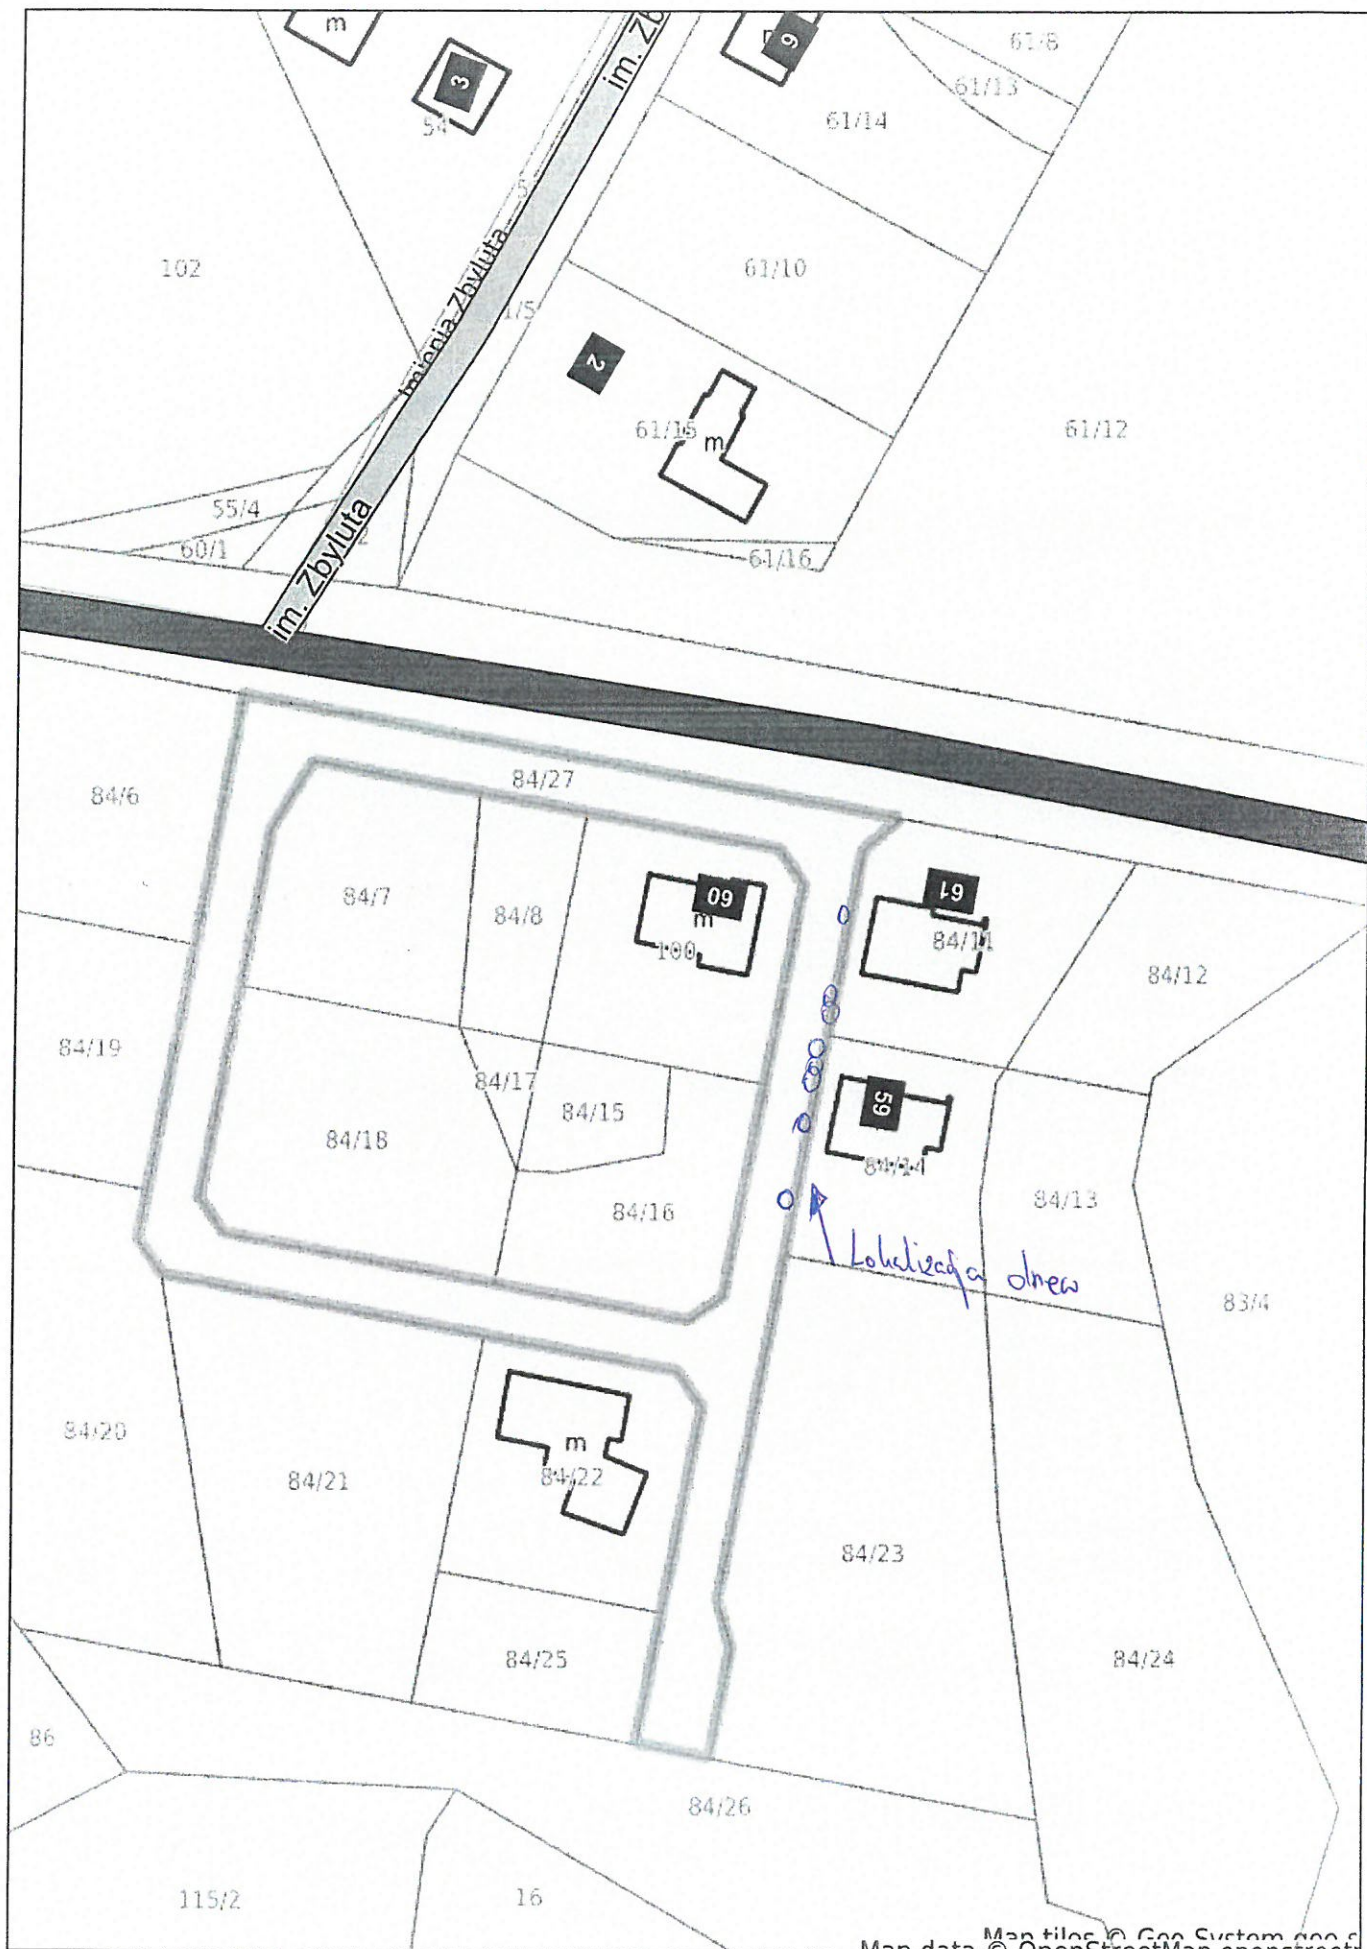

Tarnowo Pałuckie dz.nr 84/27 przy działce 84/11 i 84/14

drzewa oznaczone taśmą

Handwritten blue scribble or signature.

Wągrowiec - System Informacji Przestrzennej

skala 1 : 1000

Map data © OpenStreetMap contributors, Map tiles © Google, Street View © Google