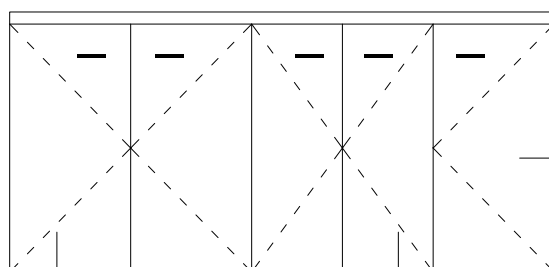

Szafka wisząca
80x55x28cm

Szafka wisząca
60x55x28cm

Szafka wisząca
40x55x28cm

Szafka stojąca
40x82cm + blat

Szafka stojąca zlewowa
80x82cm + blat

Szafka stojąca
60x82cm + blat

Parametry techniczne:

- płyta meblowa laminowana 18mm
- front biały mat, blat Dąb sonoma
- gł. korpusu szafek 46cm, gł. szafek z blatem 60cm
- wyposażenie w zlewozmywak