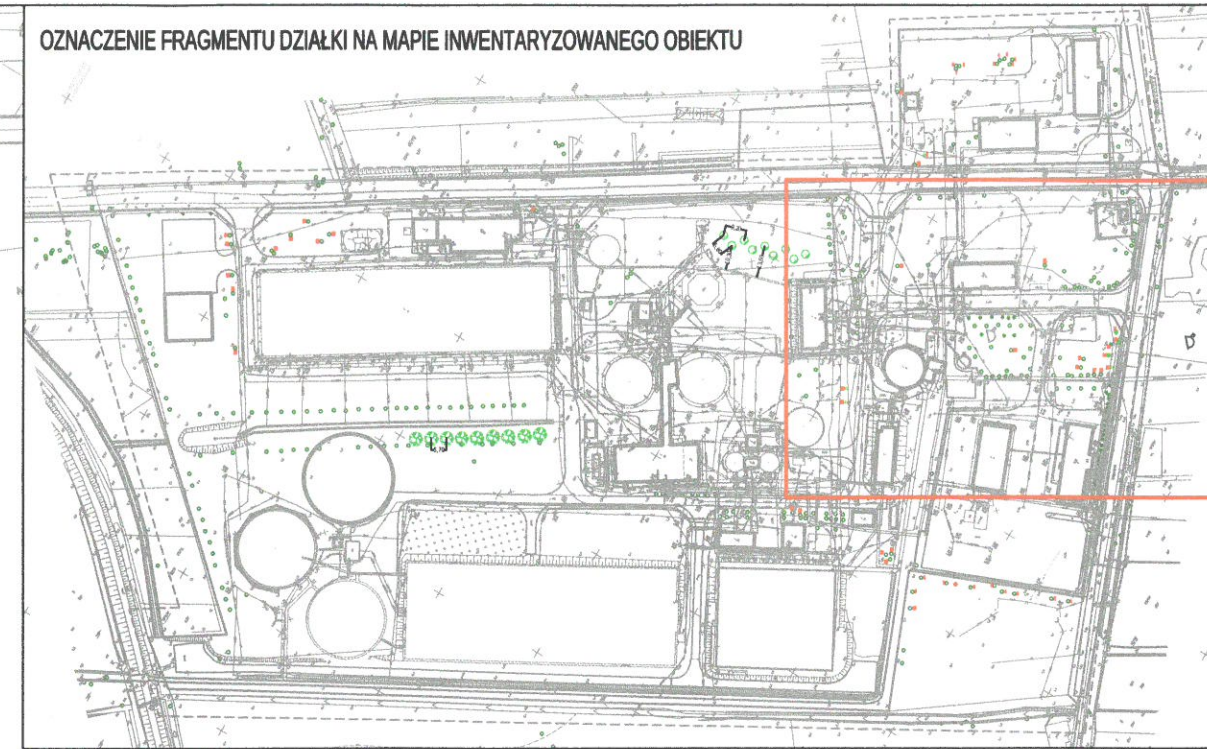

OZNACZENIE FRAGMENTU DZIAŁKI NA MAPIE INWENTARYZOWANEGO OBIEKTU

- LEGENDA**
- ☆ drzewo iglaste - lokalizacja wg mapy zasadniczej
 - ☆ drzewo iglaste - lokalizacja orientacyjna
 - drzewo liściaste - lokalizacja wg mapy zasadniczej
 - drzewo liściaste - lokalizacja orientacyjna
 - ⊗ drzewo nieistniejące w terenie

Gardenflow inwentaryzacja i projektowanie terenów zieleni
 mgr inż. arch. krajobrazu Anita Białczak
 ul. Kolkątaja 13/5, 71-525 Szczecin
 tel. 517198001, E-mail: gardenflow.pl@gmail.com

TEMAT RYSUNKU:
 Inwentaryzacja dendrologiczna

ADRES INWESTYCJI:
 Fragment dz. nr 51/1 obr. 4019 Szczecin

OPRACOWAŁA:
 mgr inż. arch. krajobrazu Anita Białczak

SKALA: 1:500 **DATA:** maj 2022