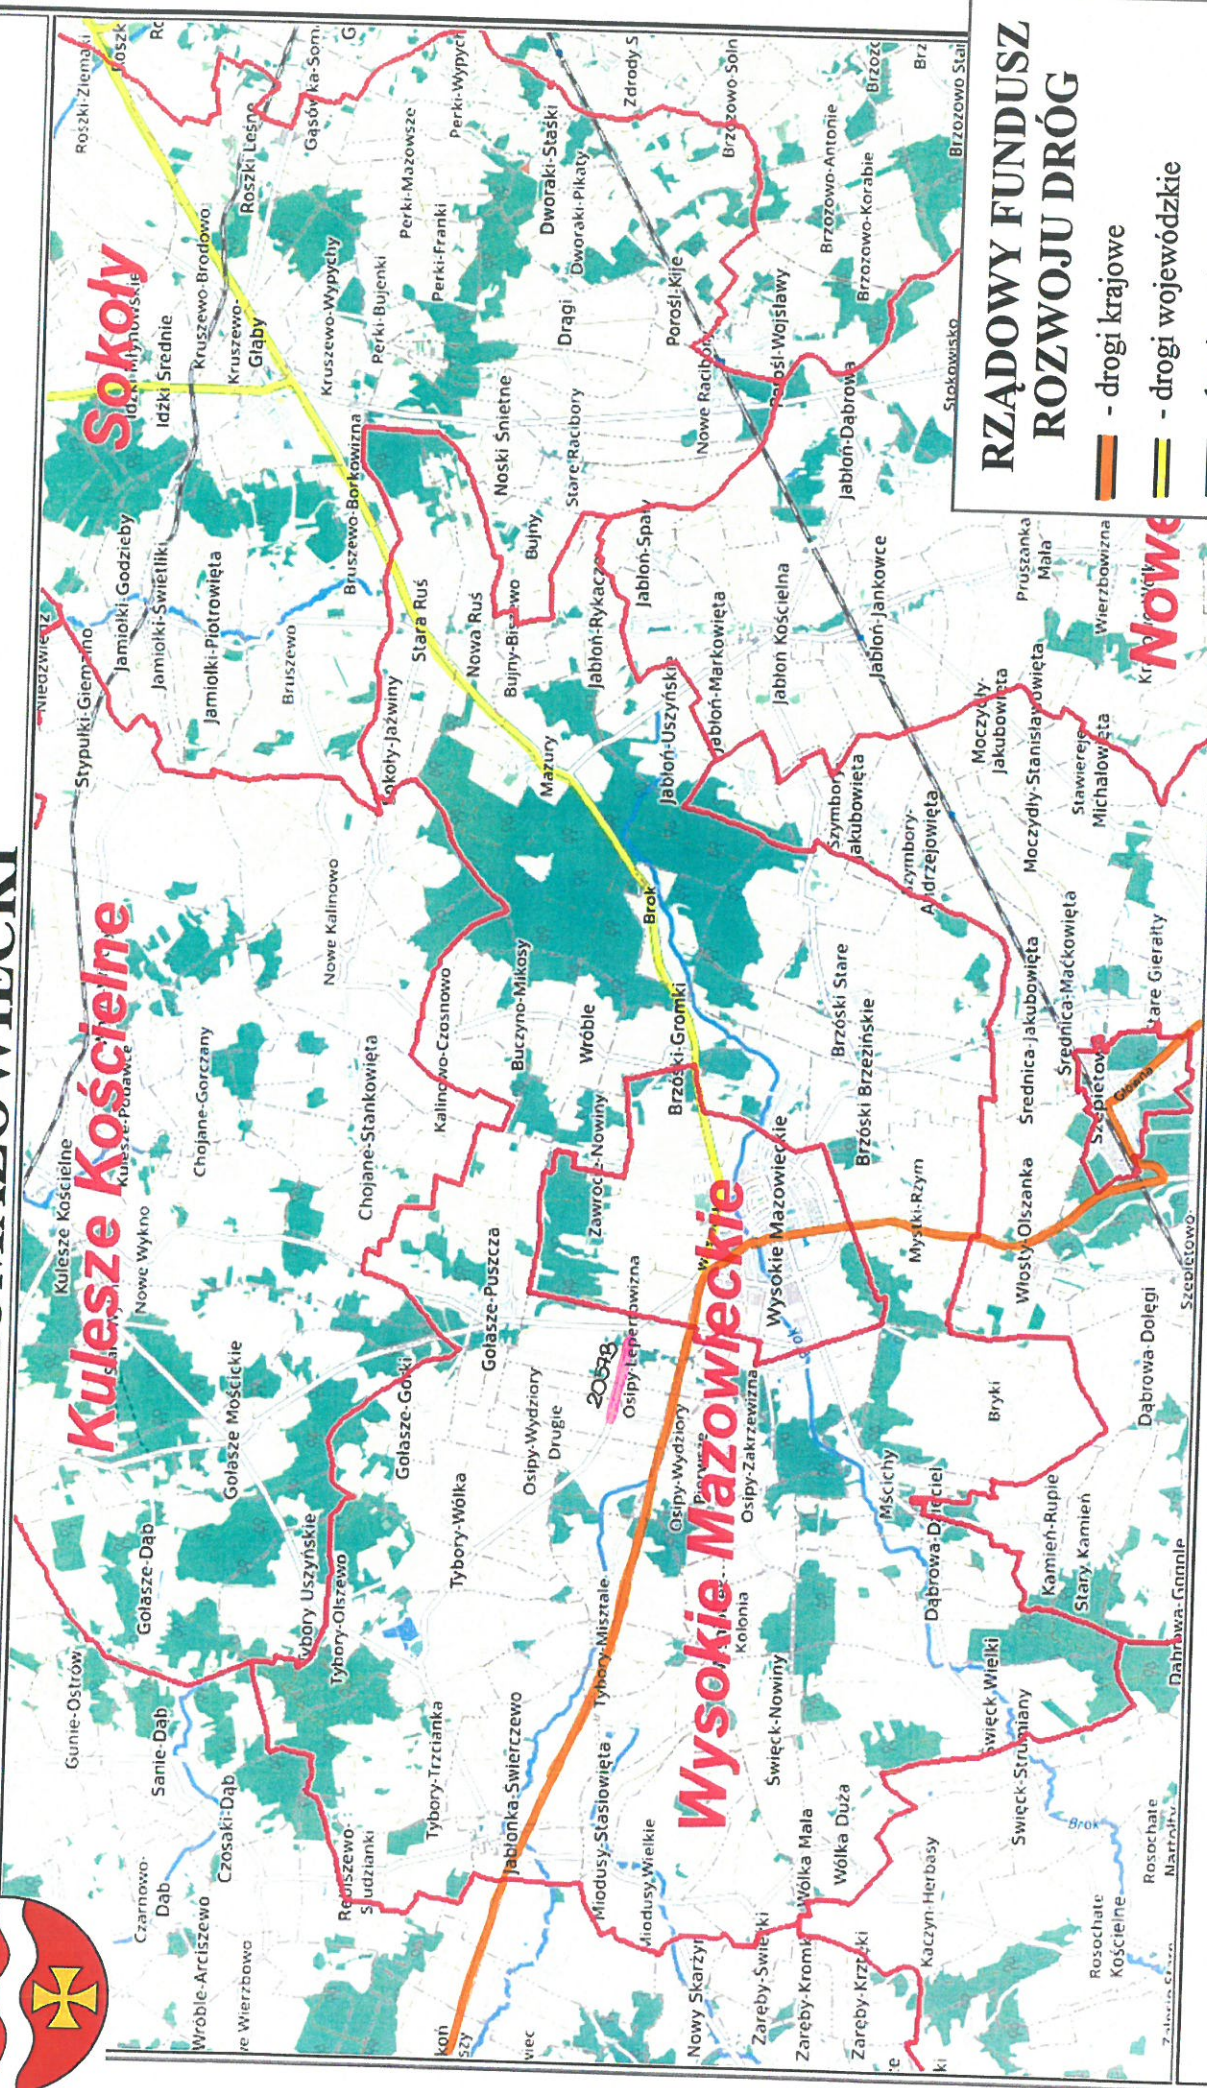

POWIAT WYSOKOMAZOWIECKI

Kulesze Kościelne

Sokoły

Wysokie Mazowieckie

Nowe

RZĄDOWY FUNDUSZ ROZWOJU DRÓG

- drogi krajowe
- drogi wojewódzkie
- drogi powiatowe i gminne
- odcinek drogi powiatowej objęty wnioskiem