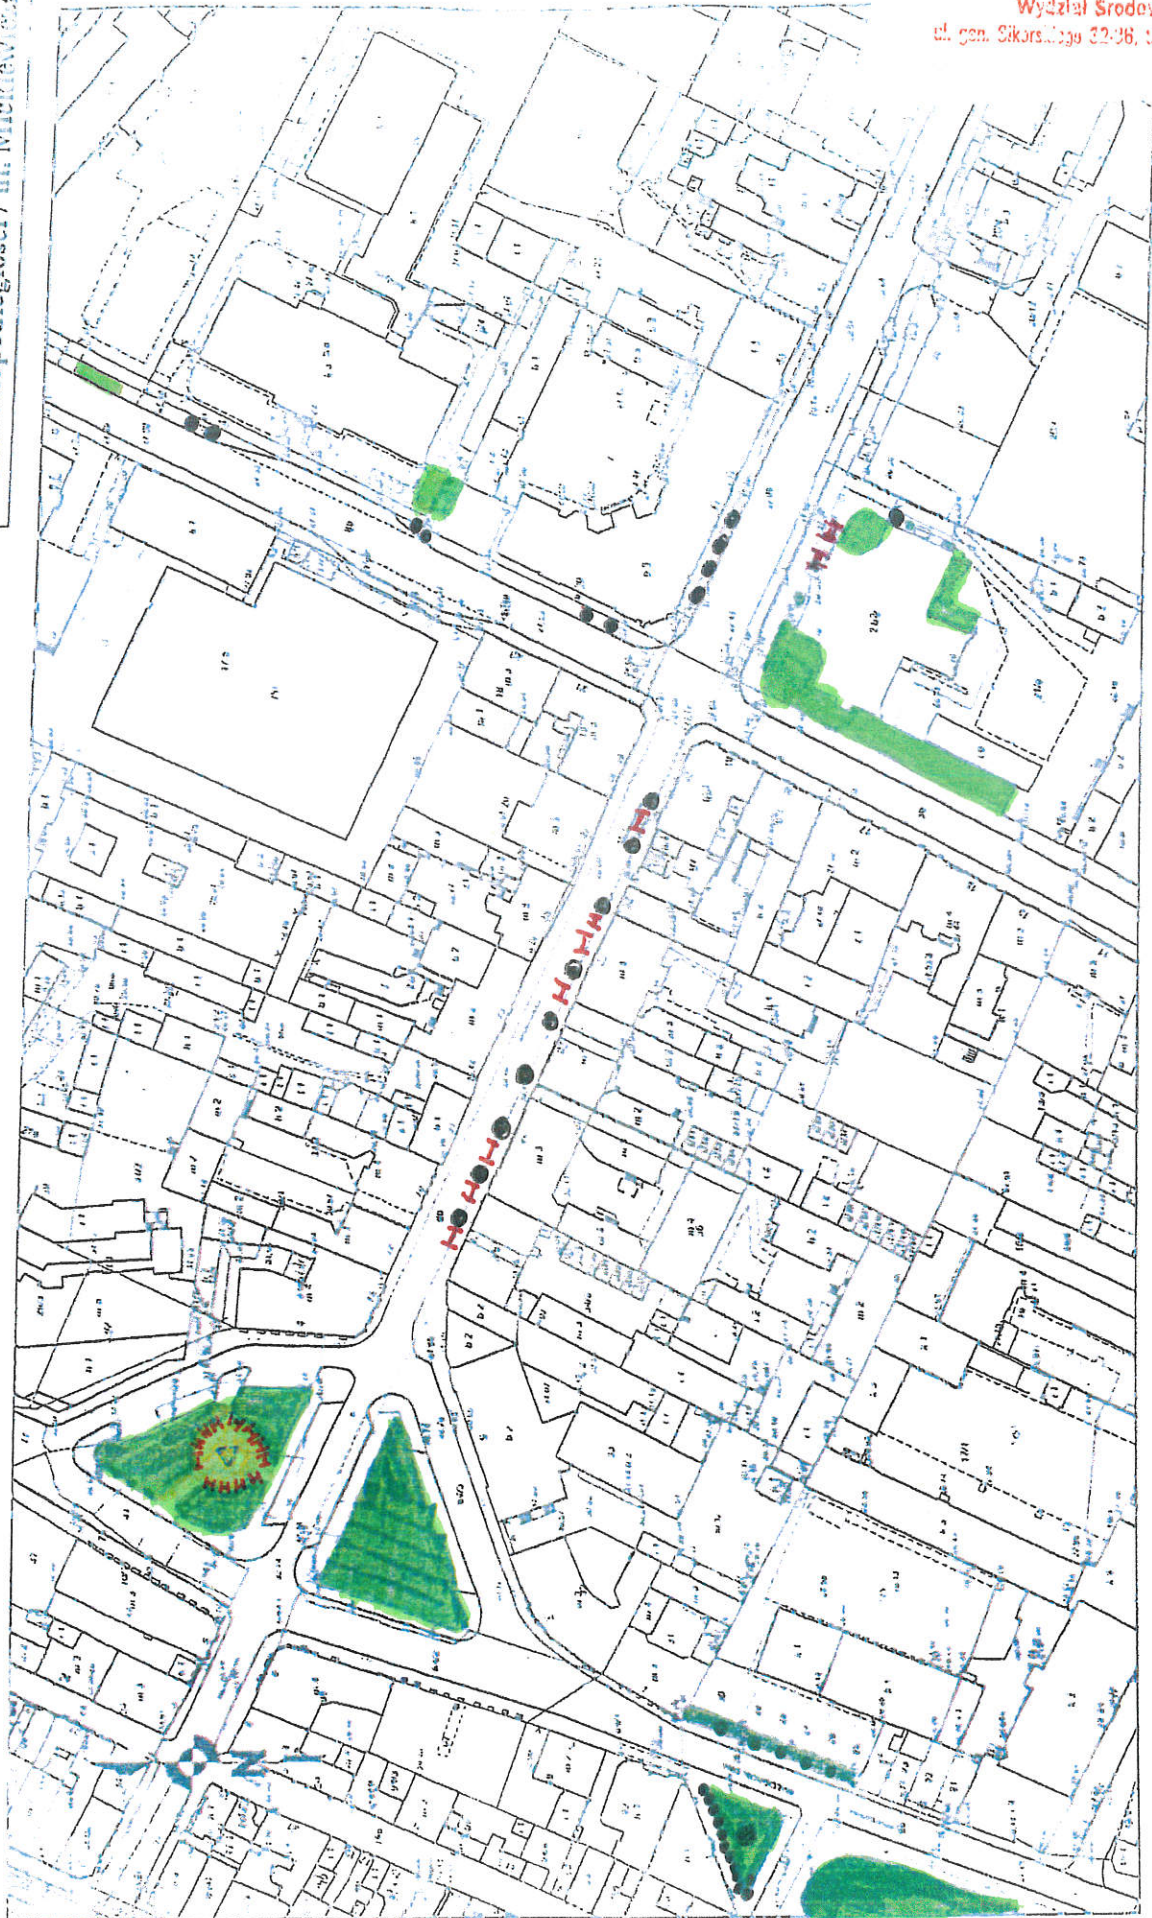

H - ławki
● - drzewa

● - domice i konstrukcje kwiatnikowe stojące