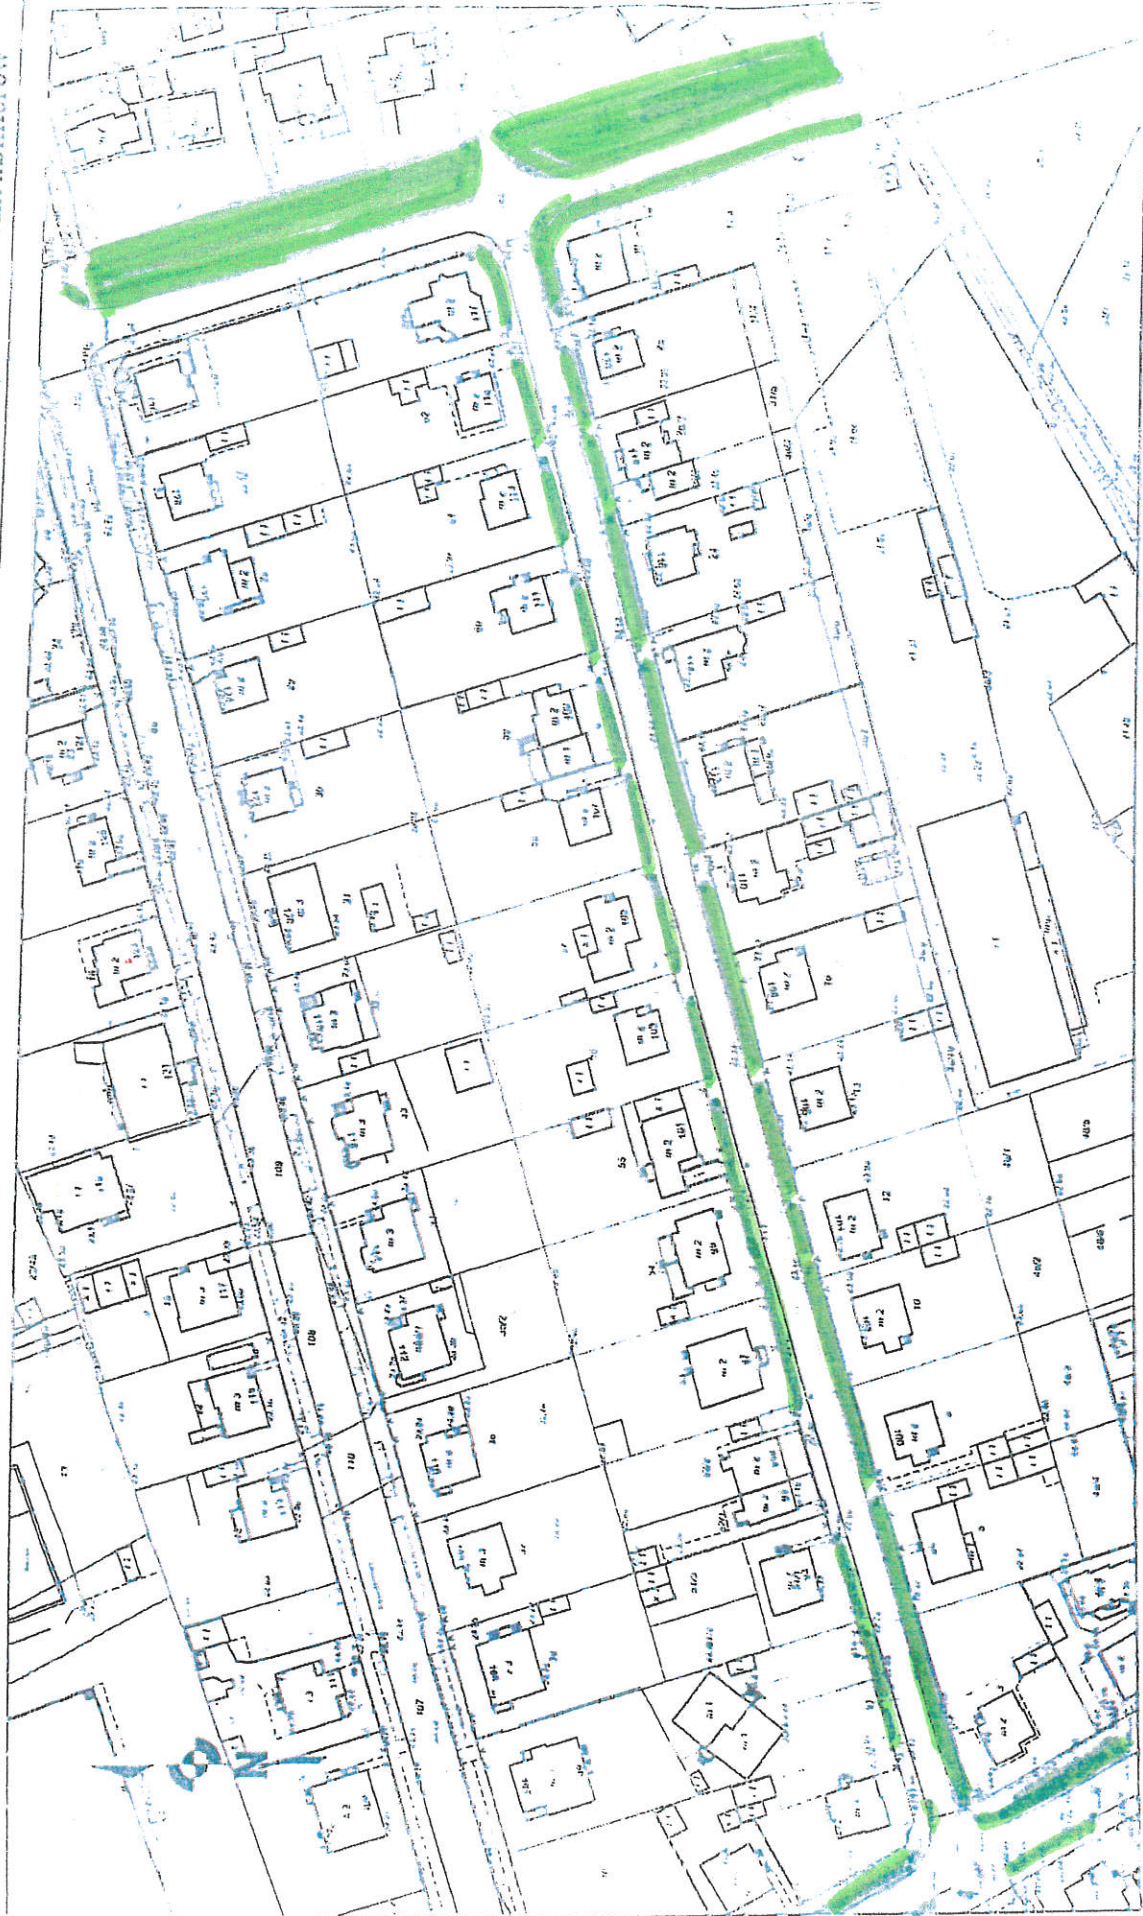

## OBSZAR OBIEKTU NR II

5

Obiekt obejmuje teren wzdłuż ul. Tysiąclecia, Dąbrowskiego, Działyńskich, Łyskowskiego, Filomatów, Derdowskiego, Kochanowskiego, Waryńskiego Bolesława Chrobrego, Kazimierza Wielkiego, Władysława IV, Mikołaja z Ryńska, Malinowskiego, Modrzewskiego, Czarna Droga, Rapackiego, Królewska, Dworcowa, S. Batorego, S. Staszica, J. Włodka, Teatralna, F. Focha, Maślankowskiego, Marcinkowskiego, Rybacka, Al. 23 Stycznia, Klasztorna, Pańska, Rynek, Kościelna, Ratuszowa, Pl. Miłośników Astronomii, Tkacka, Rybny Rynek, Kosynierów Gdyńskich, Groblowa, Pl. Niepodległości, Małogroblowa, M. Skłodowskiej, Miłomłyńska, Młyńska, Sienkiewicza, Mickiewicza, Piłsudskiego.

● - konstrukcje kwietnikowe - stojące

● - drzewa

X - kosze

Wydział Środowiska

ul. Tysiąclecia / ul. Karabinierów

Plan zagospodarowania w Grudziądzu  
Wydział Środowiska

ul. Al. 23 Syczaka

x - garaże