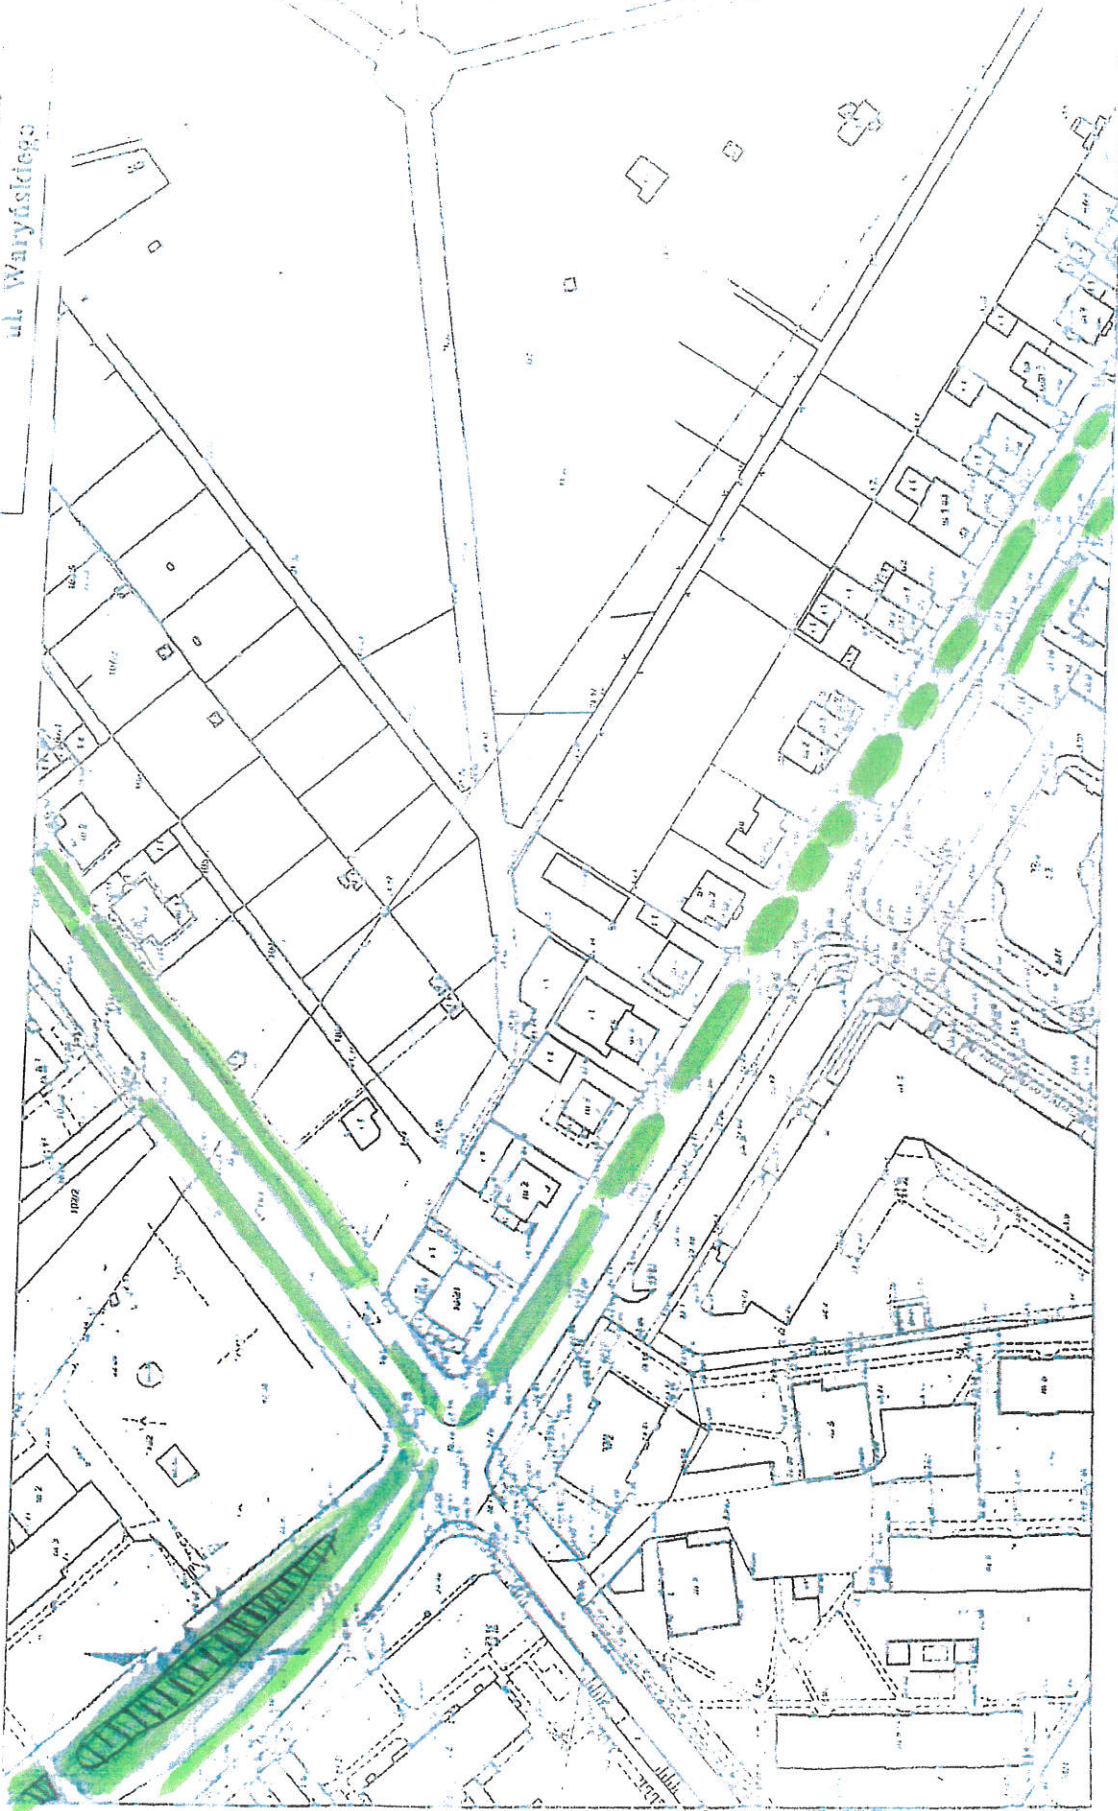

Urząd Miejski w Grudziądzu
Wydział Środowiska

ul. Waryńskiego