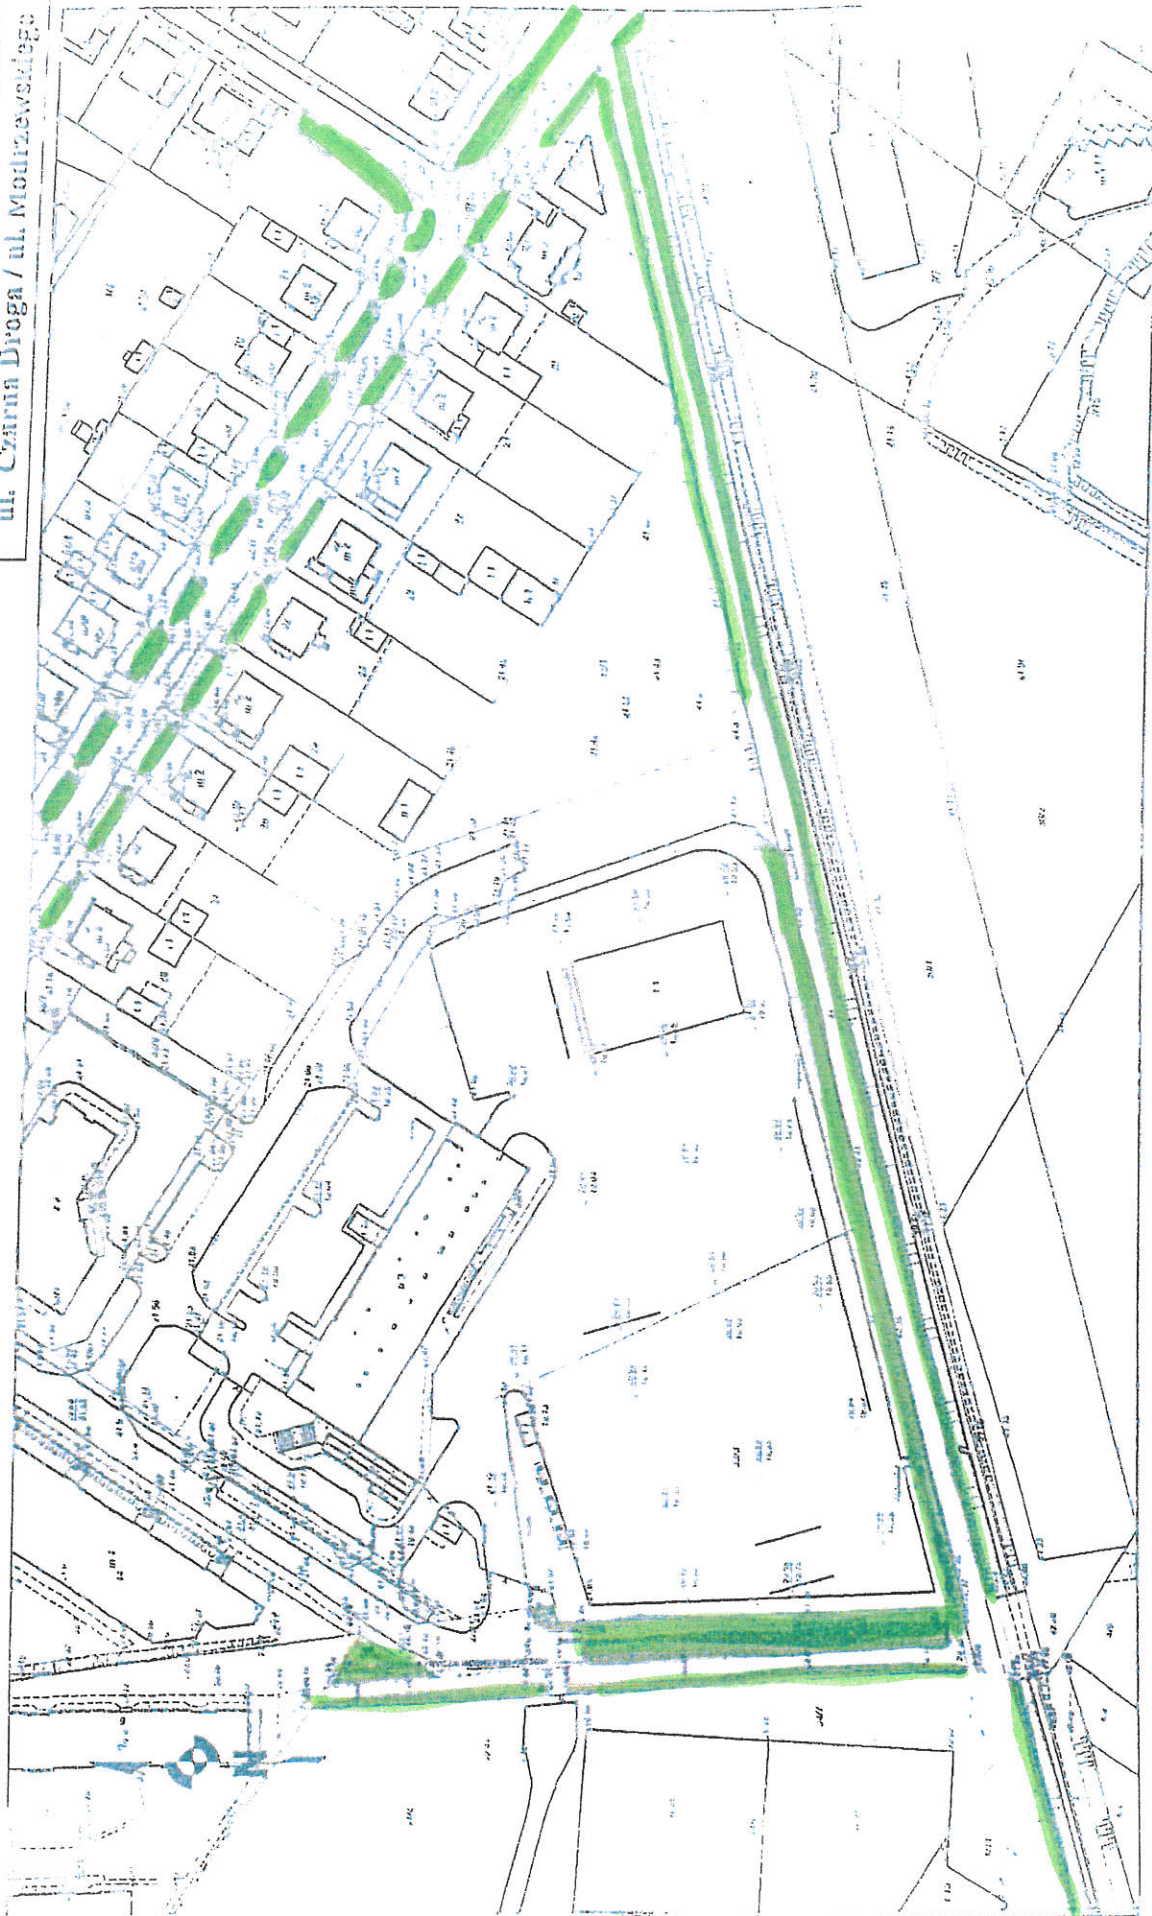

Urząd Miejski w Grudziądzu
Wydział Środowiska

ul. Czarna Droga / ul. Modrzewskiego