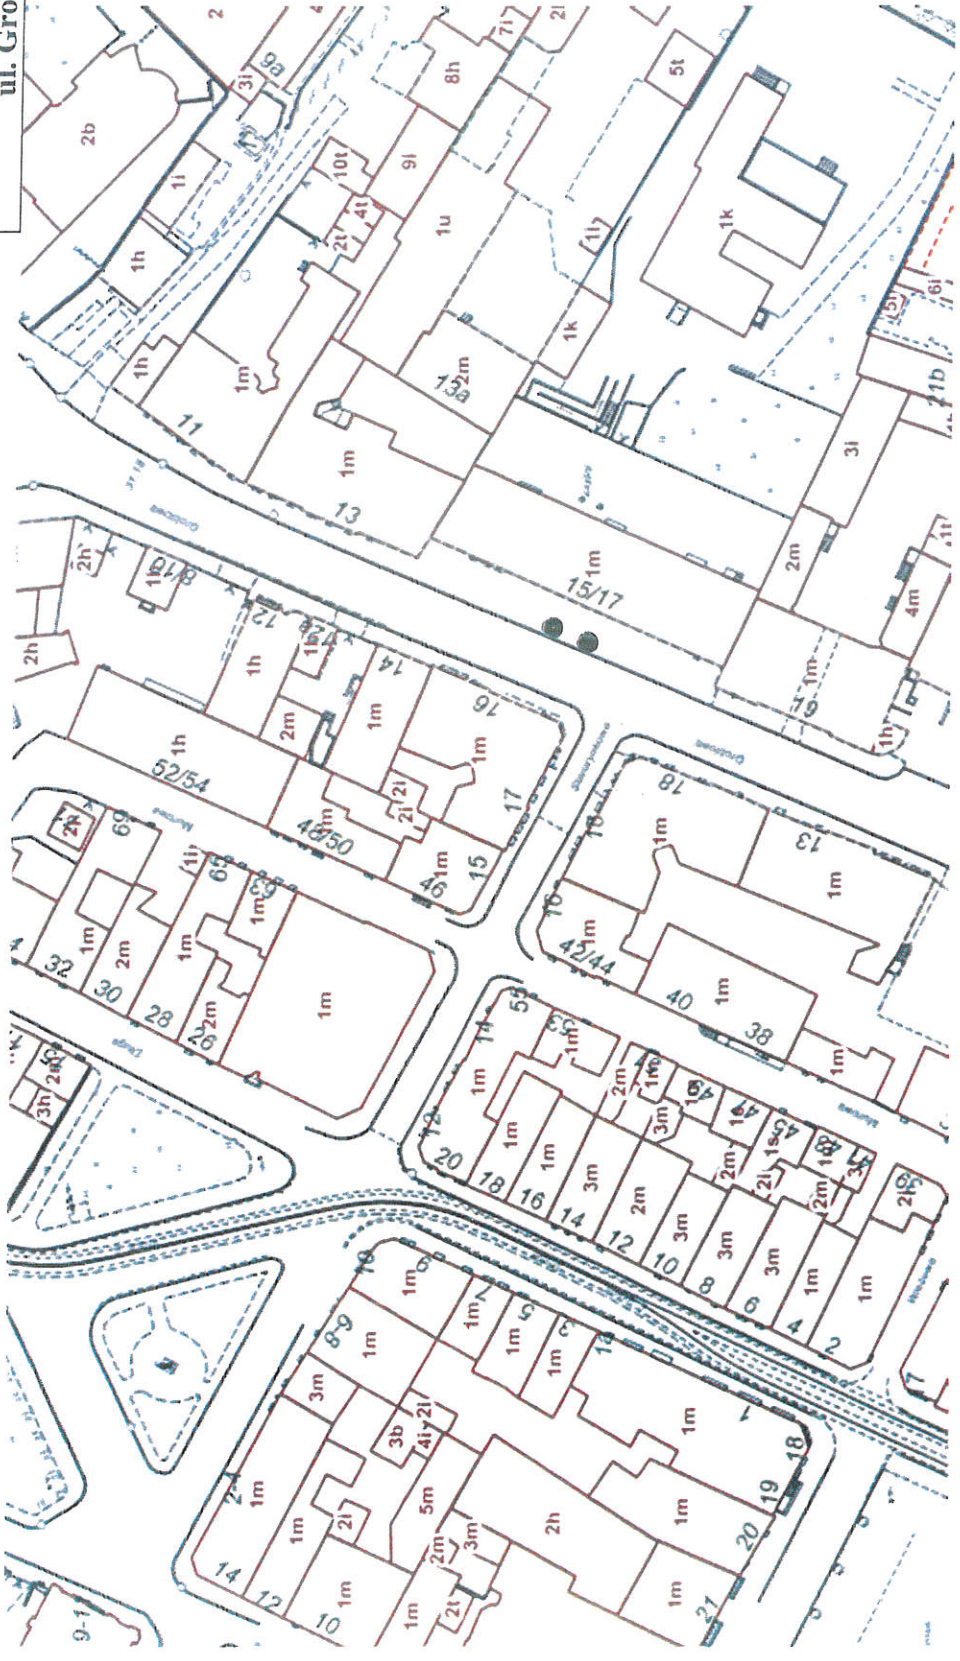

**Urząd Miejski w Grudziądzu
Wydział Środowiska
ul. Grobłowa**