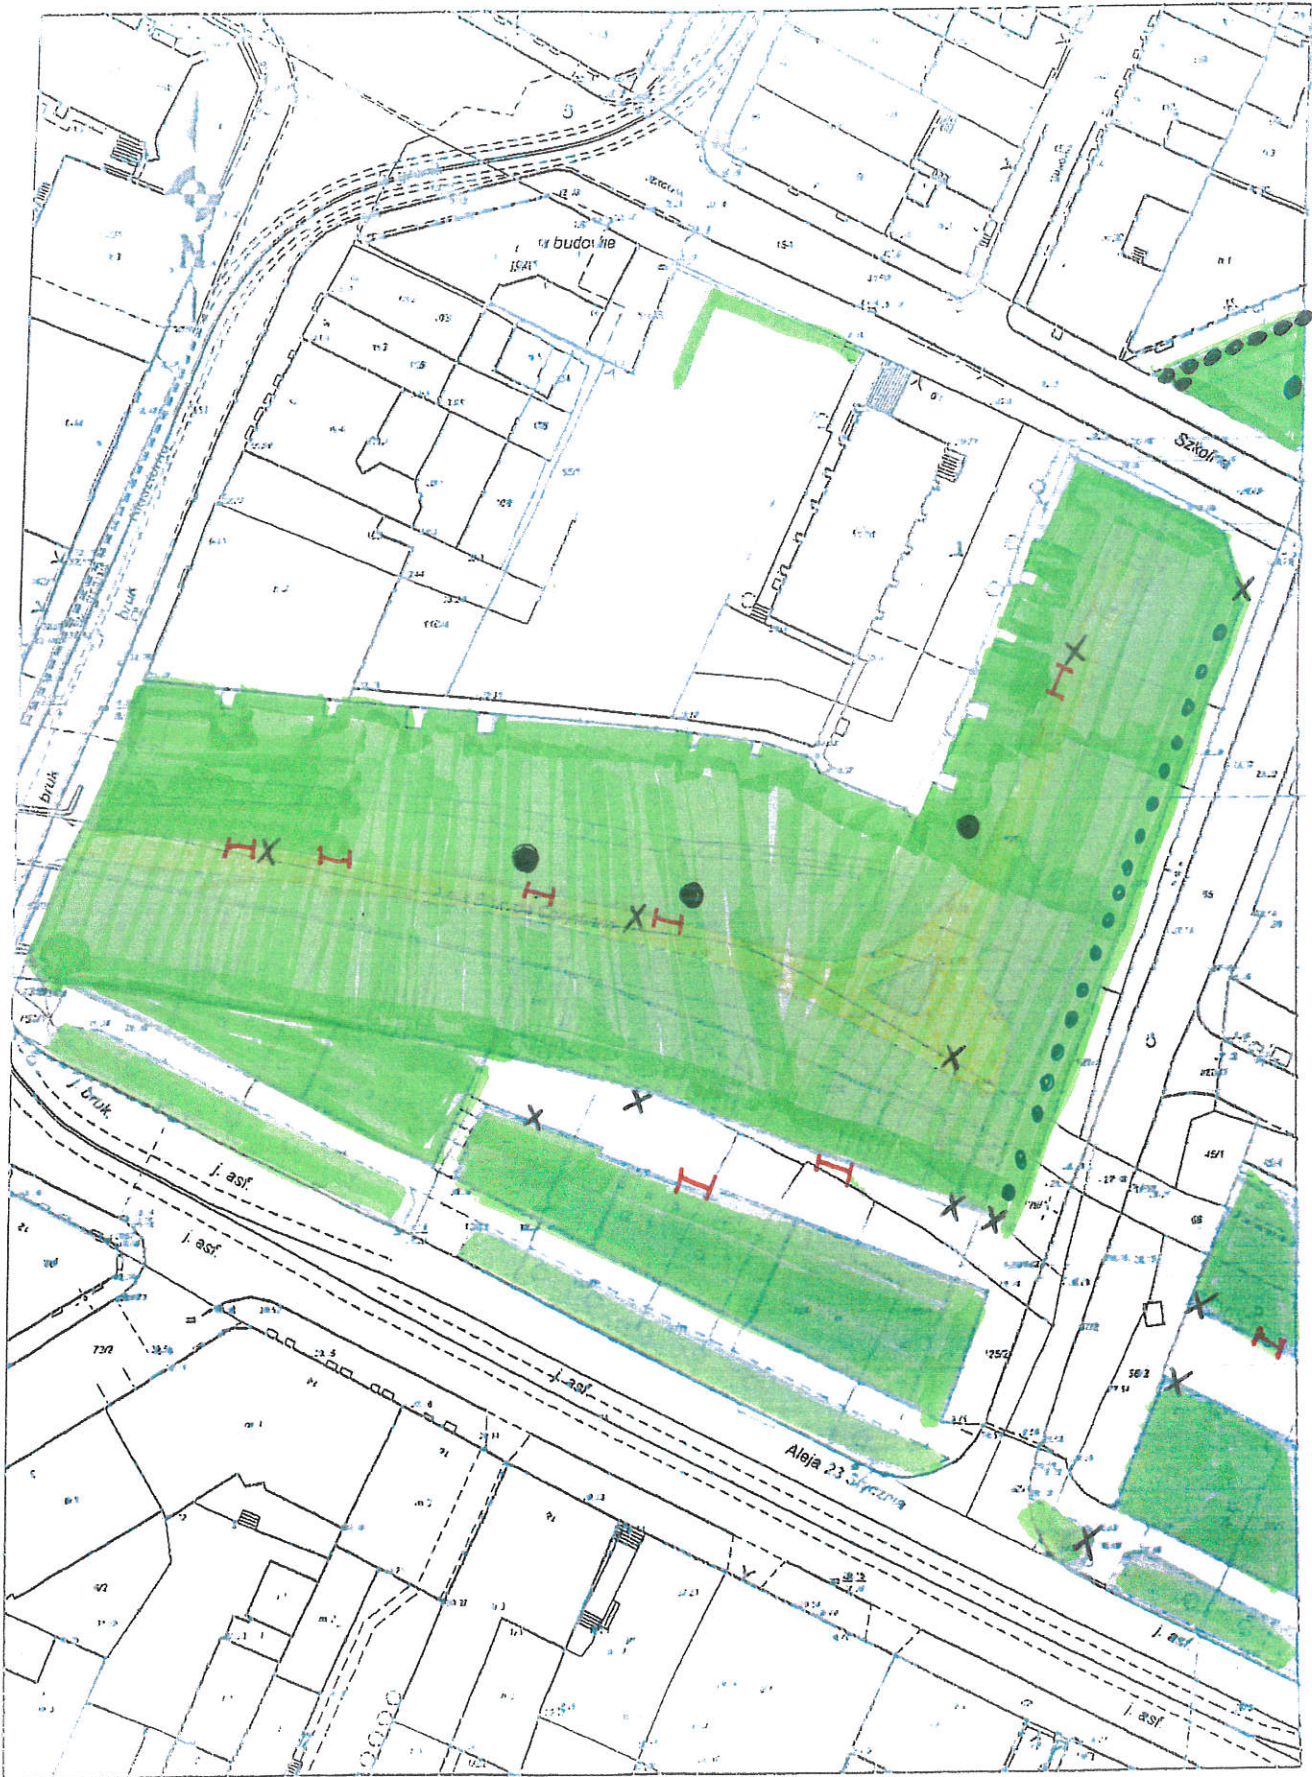

ul. Biblioteka Chybińska

H - ławki

● - konstrukcje kwietnikowe - stojące

● - drzewa

X - kosze