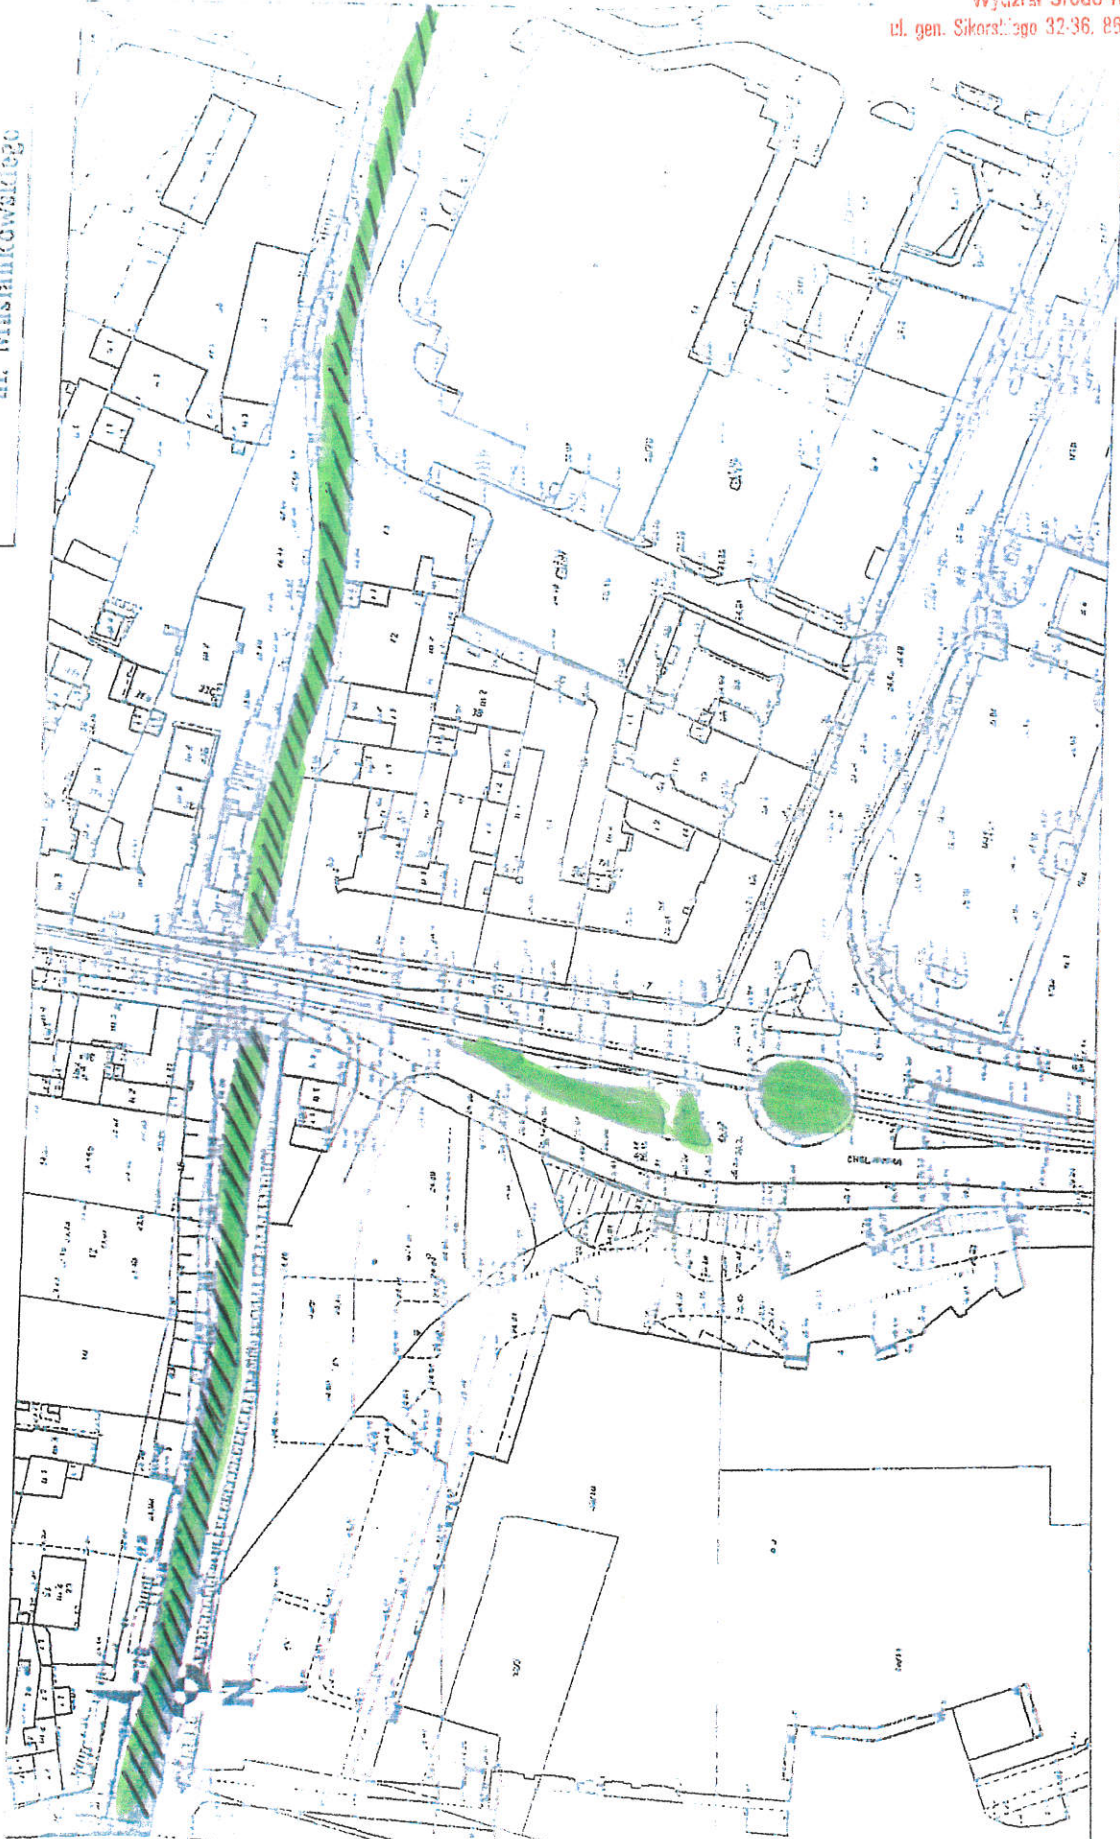

Urząd Miejski w Grudziądzu
Wydział Środowiska

ul. Masłankowskiego

URZĄD MIEJSKI
w Grudziądzu
Wydział Środowiska
ul. gen. Sikorskiego 32-36, 85-300 Grudziądz