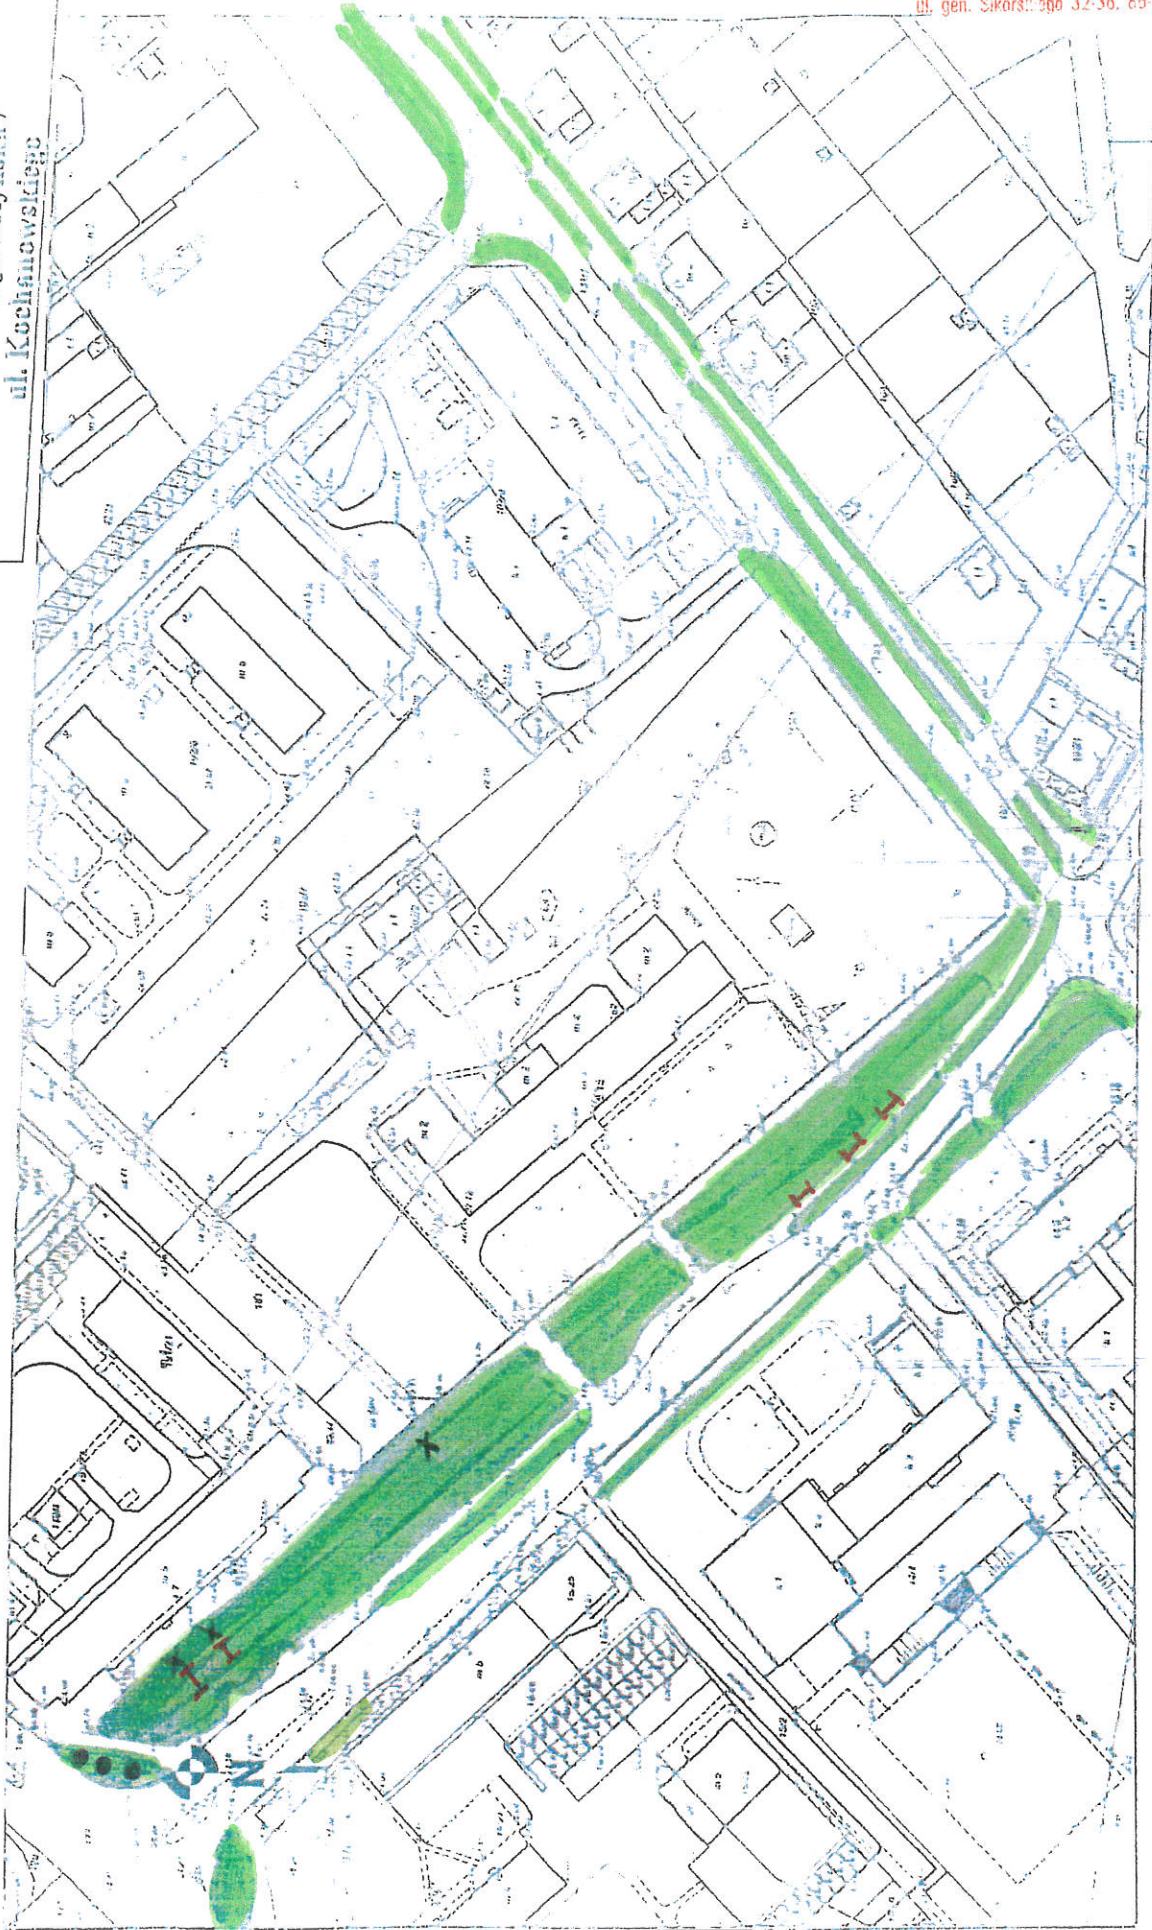

Grudziądz w Grudziądzu
Wydział Środowiska

ul. Mikołaja z Ryńska /
ul. Kochanewskiego

● - konstrukcje kwietnikowe stojące

X - kosze

H - ławki