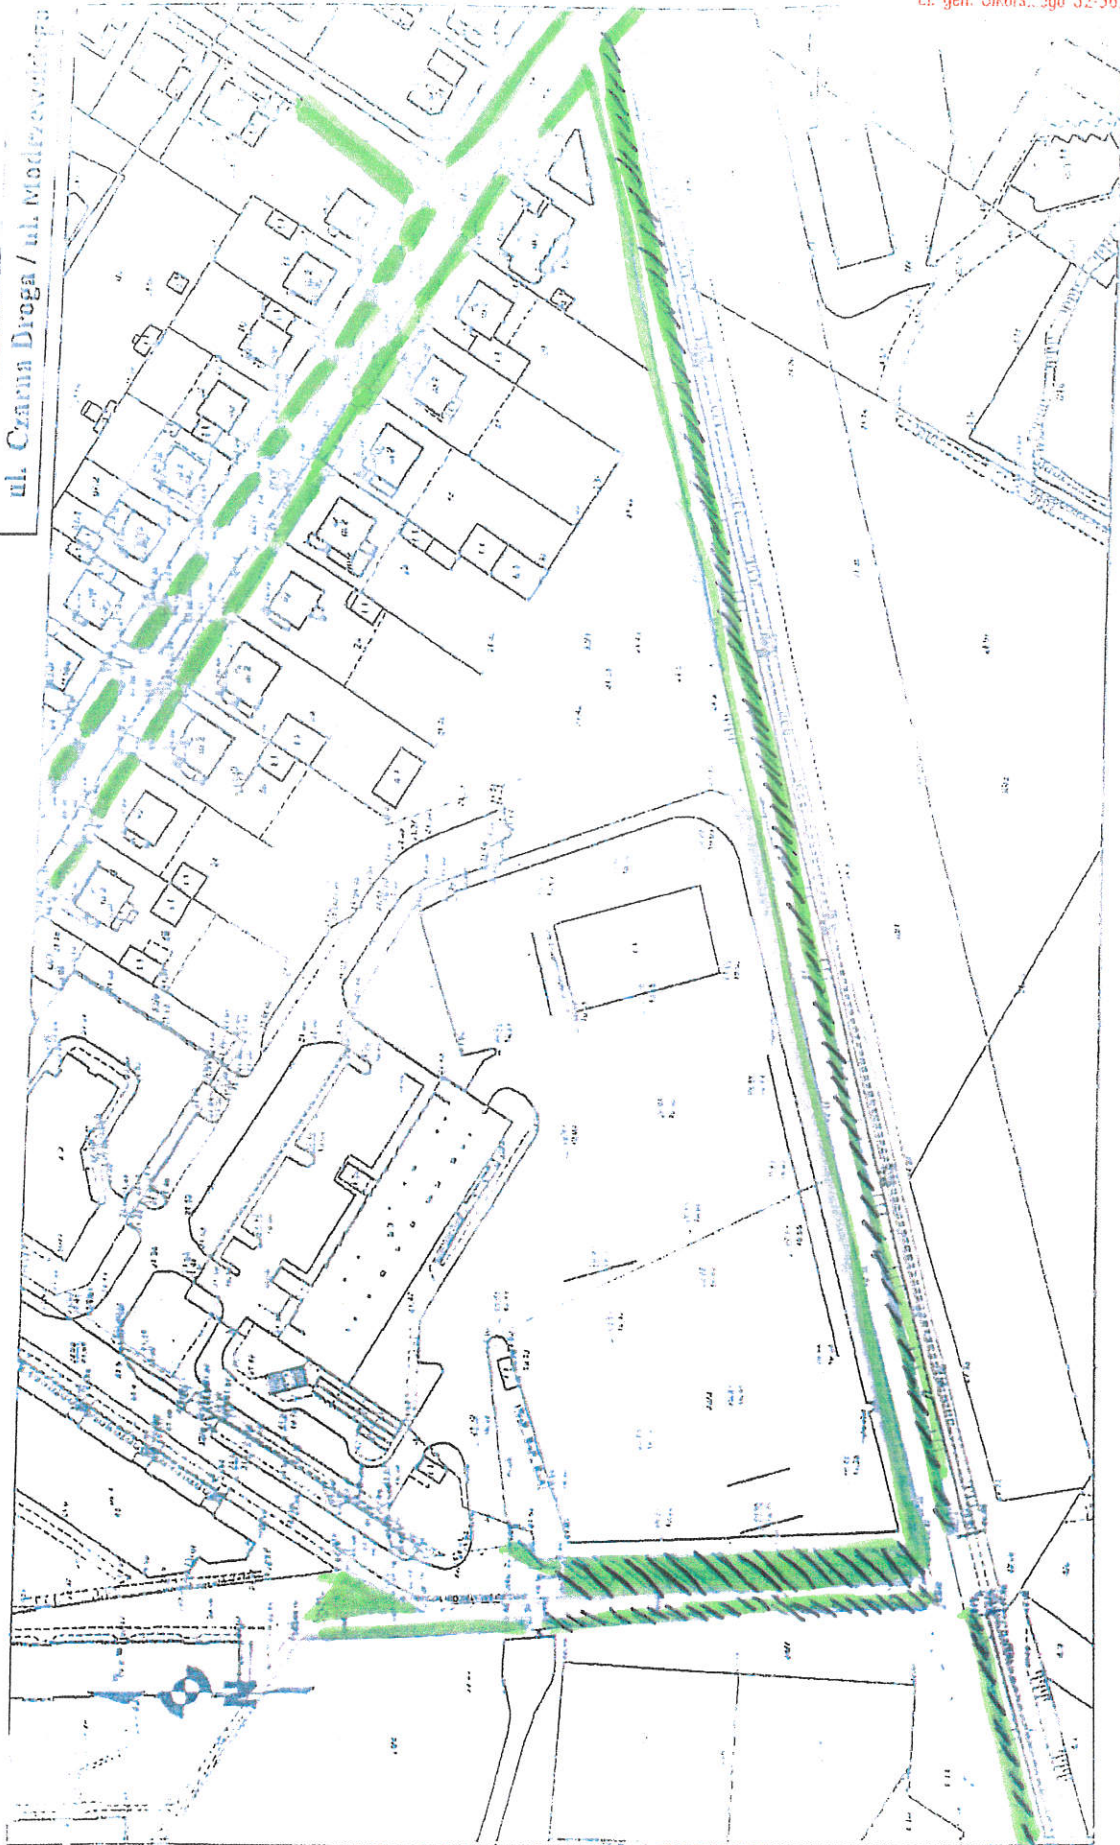

Urząd Miejski w Grudziądzu
Wydział Środowiska

ul. Czarna Droga / ul. Modrzewskiego

URZĄD MIEJSKI
w Grudziądzu
Wydział Środowiska
ul. gen. Sikorskiego 32-36, 85-310 Grudziądz