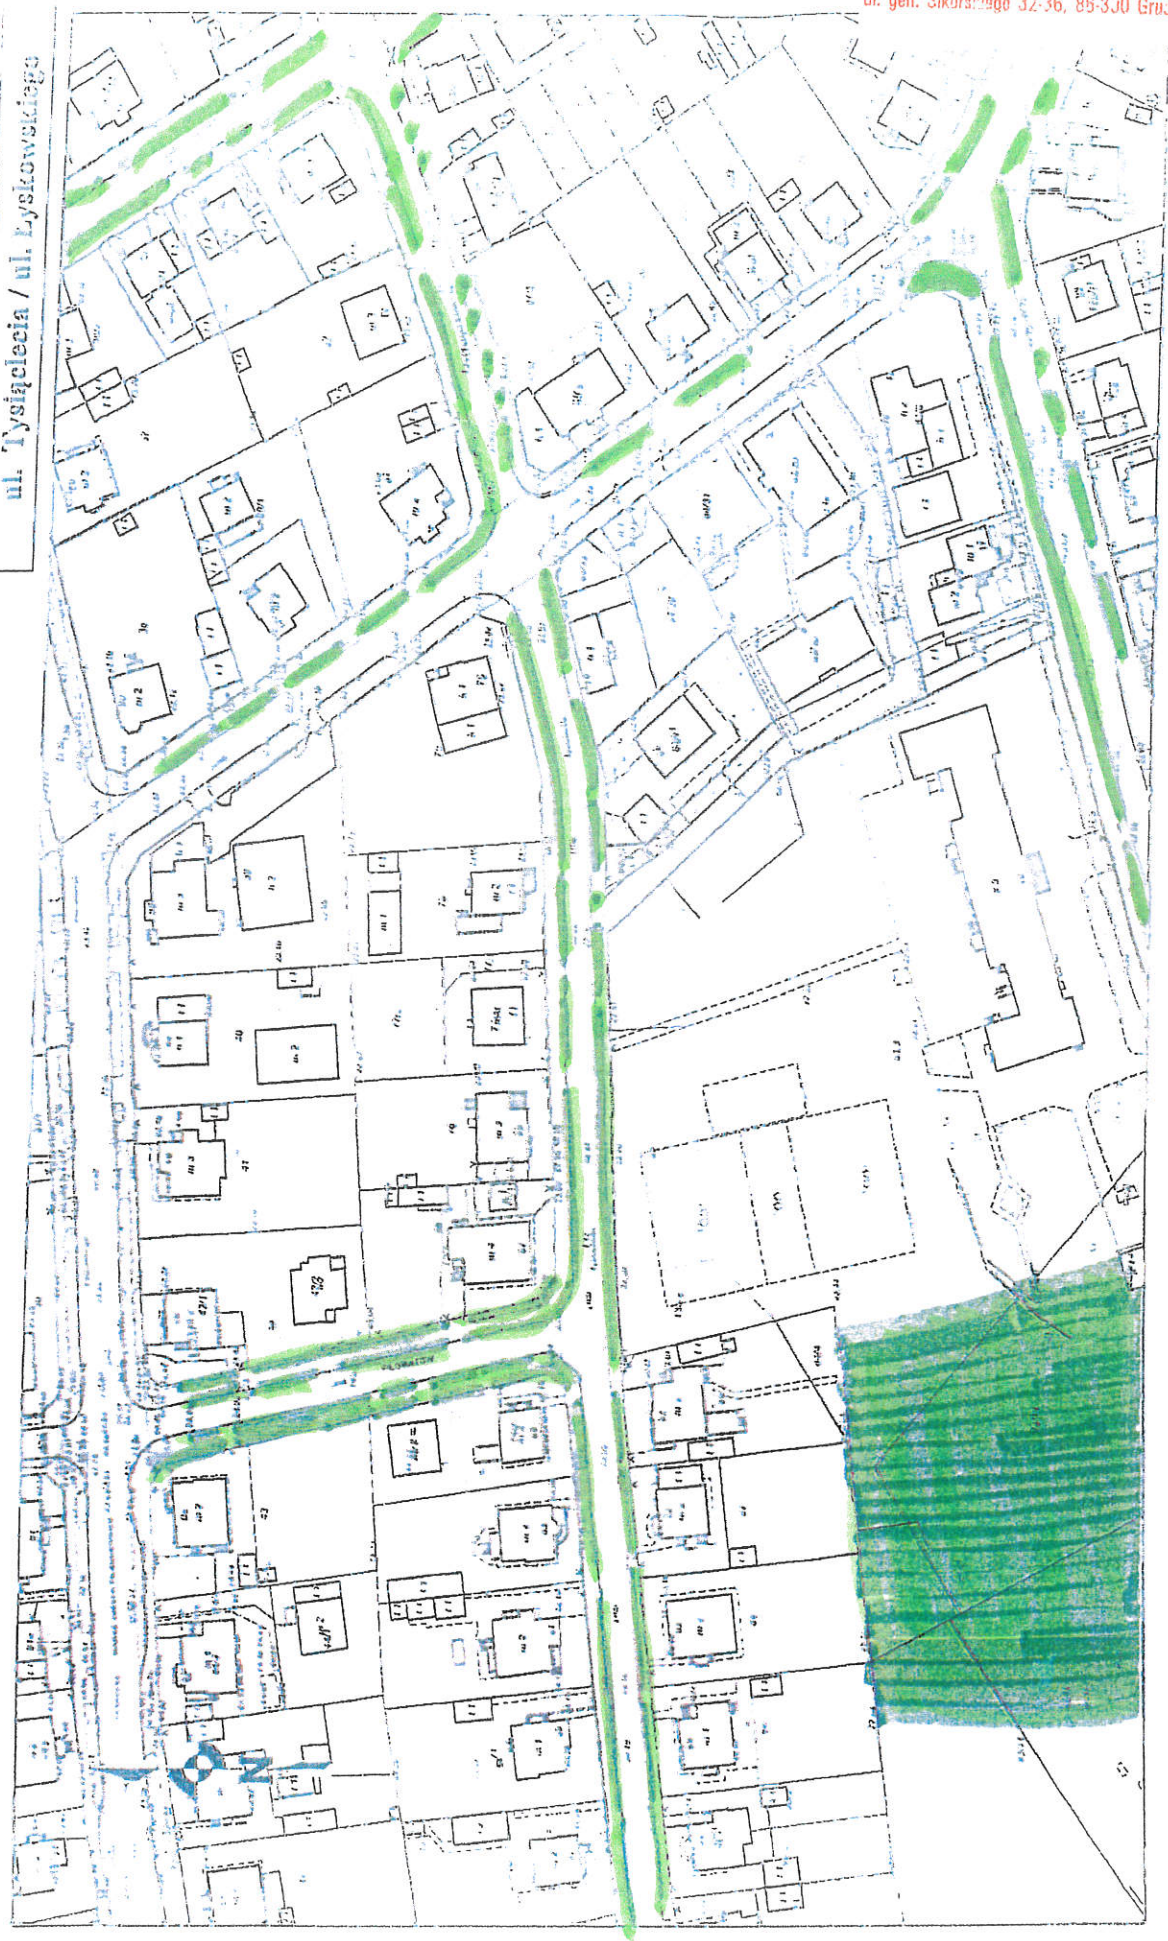

Urząd Miejski w Grudziądzu
Wydział Środowiska

ul. Tysiąclecia / ul. Lyskowskiego

URZĄD MIEJSKI
w Grudziądzu
Wydział Środowiska
ul. gen. Sikorskiego 32-36, 86-300 Grudziądz