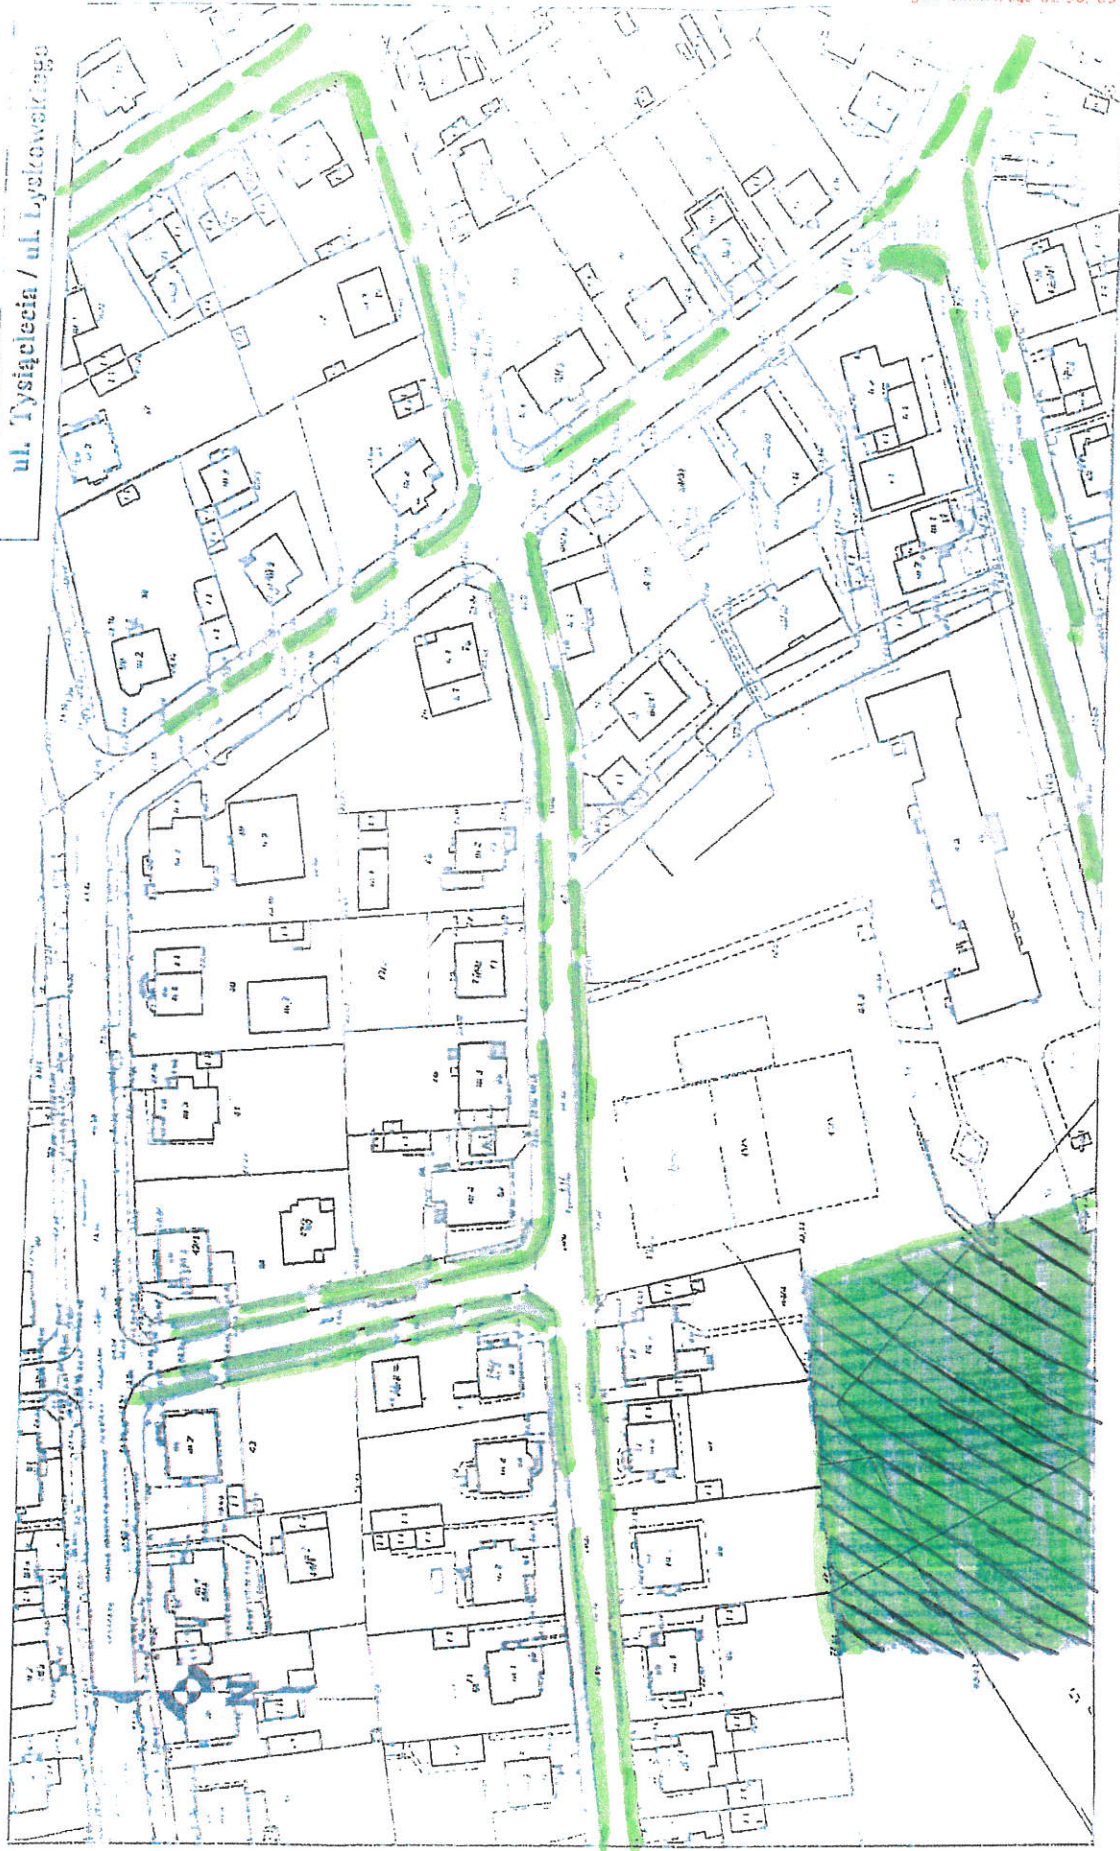

Urząd Miejski w Grudziądzu
Wydział Środowiska

ul. Tysiąclecia / ul. Lyszkowskiego

URZĄD MIEJSKI
w Grudziądzu
Wydział Środowiska
ul. gen. Sikorskiego 32-36, 85-300 Grudziądz