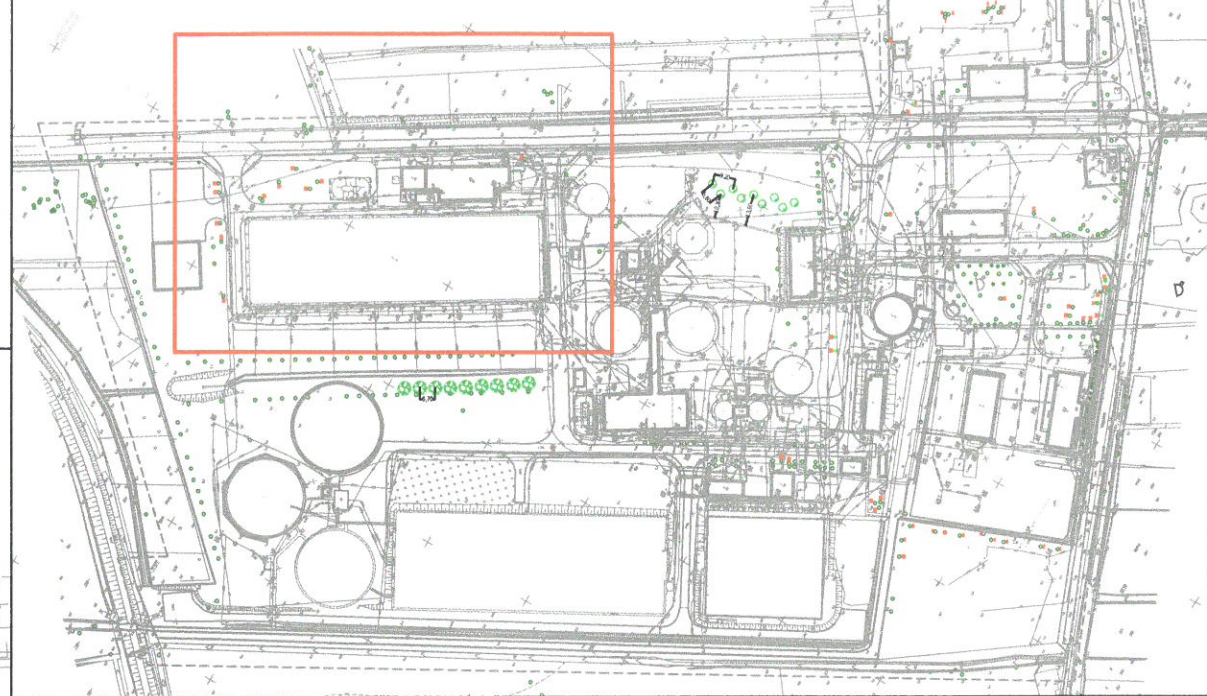

OZNACZENIE FRAGMENTU DZIAŁKI NA MAPIE INWENTARYZOWANEGO OBIEKTU

LEGENDA

- ☆ drzewo iglaste - lokalizacja wg mapy zasadniczej
- ☆ drzewo iglaste - lokalizacja orientacyjna
- drzewo liściaste - lokalizacja wg mapy zasadniczej
- drzewo liściaste - lokalizacja orientacyjna
- ⊗ drzewo nieistniejące w terenie

Garden flow inwentaryzacji i projektowanie terenów zieleni
 mgr. inż. arch. krajobrazu Anita Biłczak
 ul. Kollataja 13/5, 71-525 Szczecin
 tel. 517198001, E-mail: gardenflow.pl@gmail.com

TEMAT RYSUNKU:
 Inwentaryzacja dendrologiczna
ADRES INWESTYCJI:

Fragment dz. nr 51/1 obr. 4019 Szczecin

OPRACOWAŁA:
 mgr inż. arch. krajobrazu Anita Biłczak

SKALA: 1:500 **DATA:** maj 2022