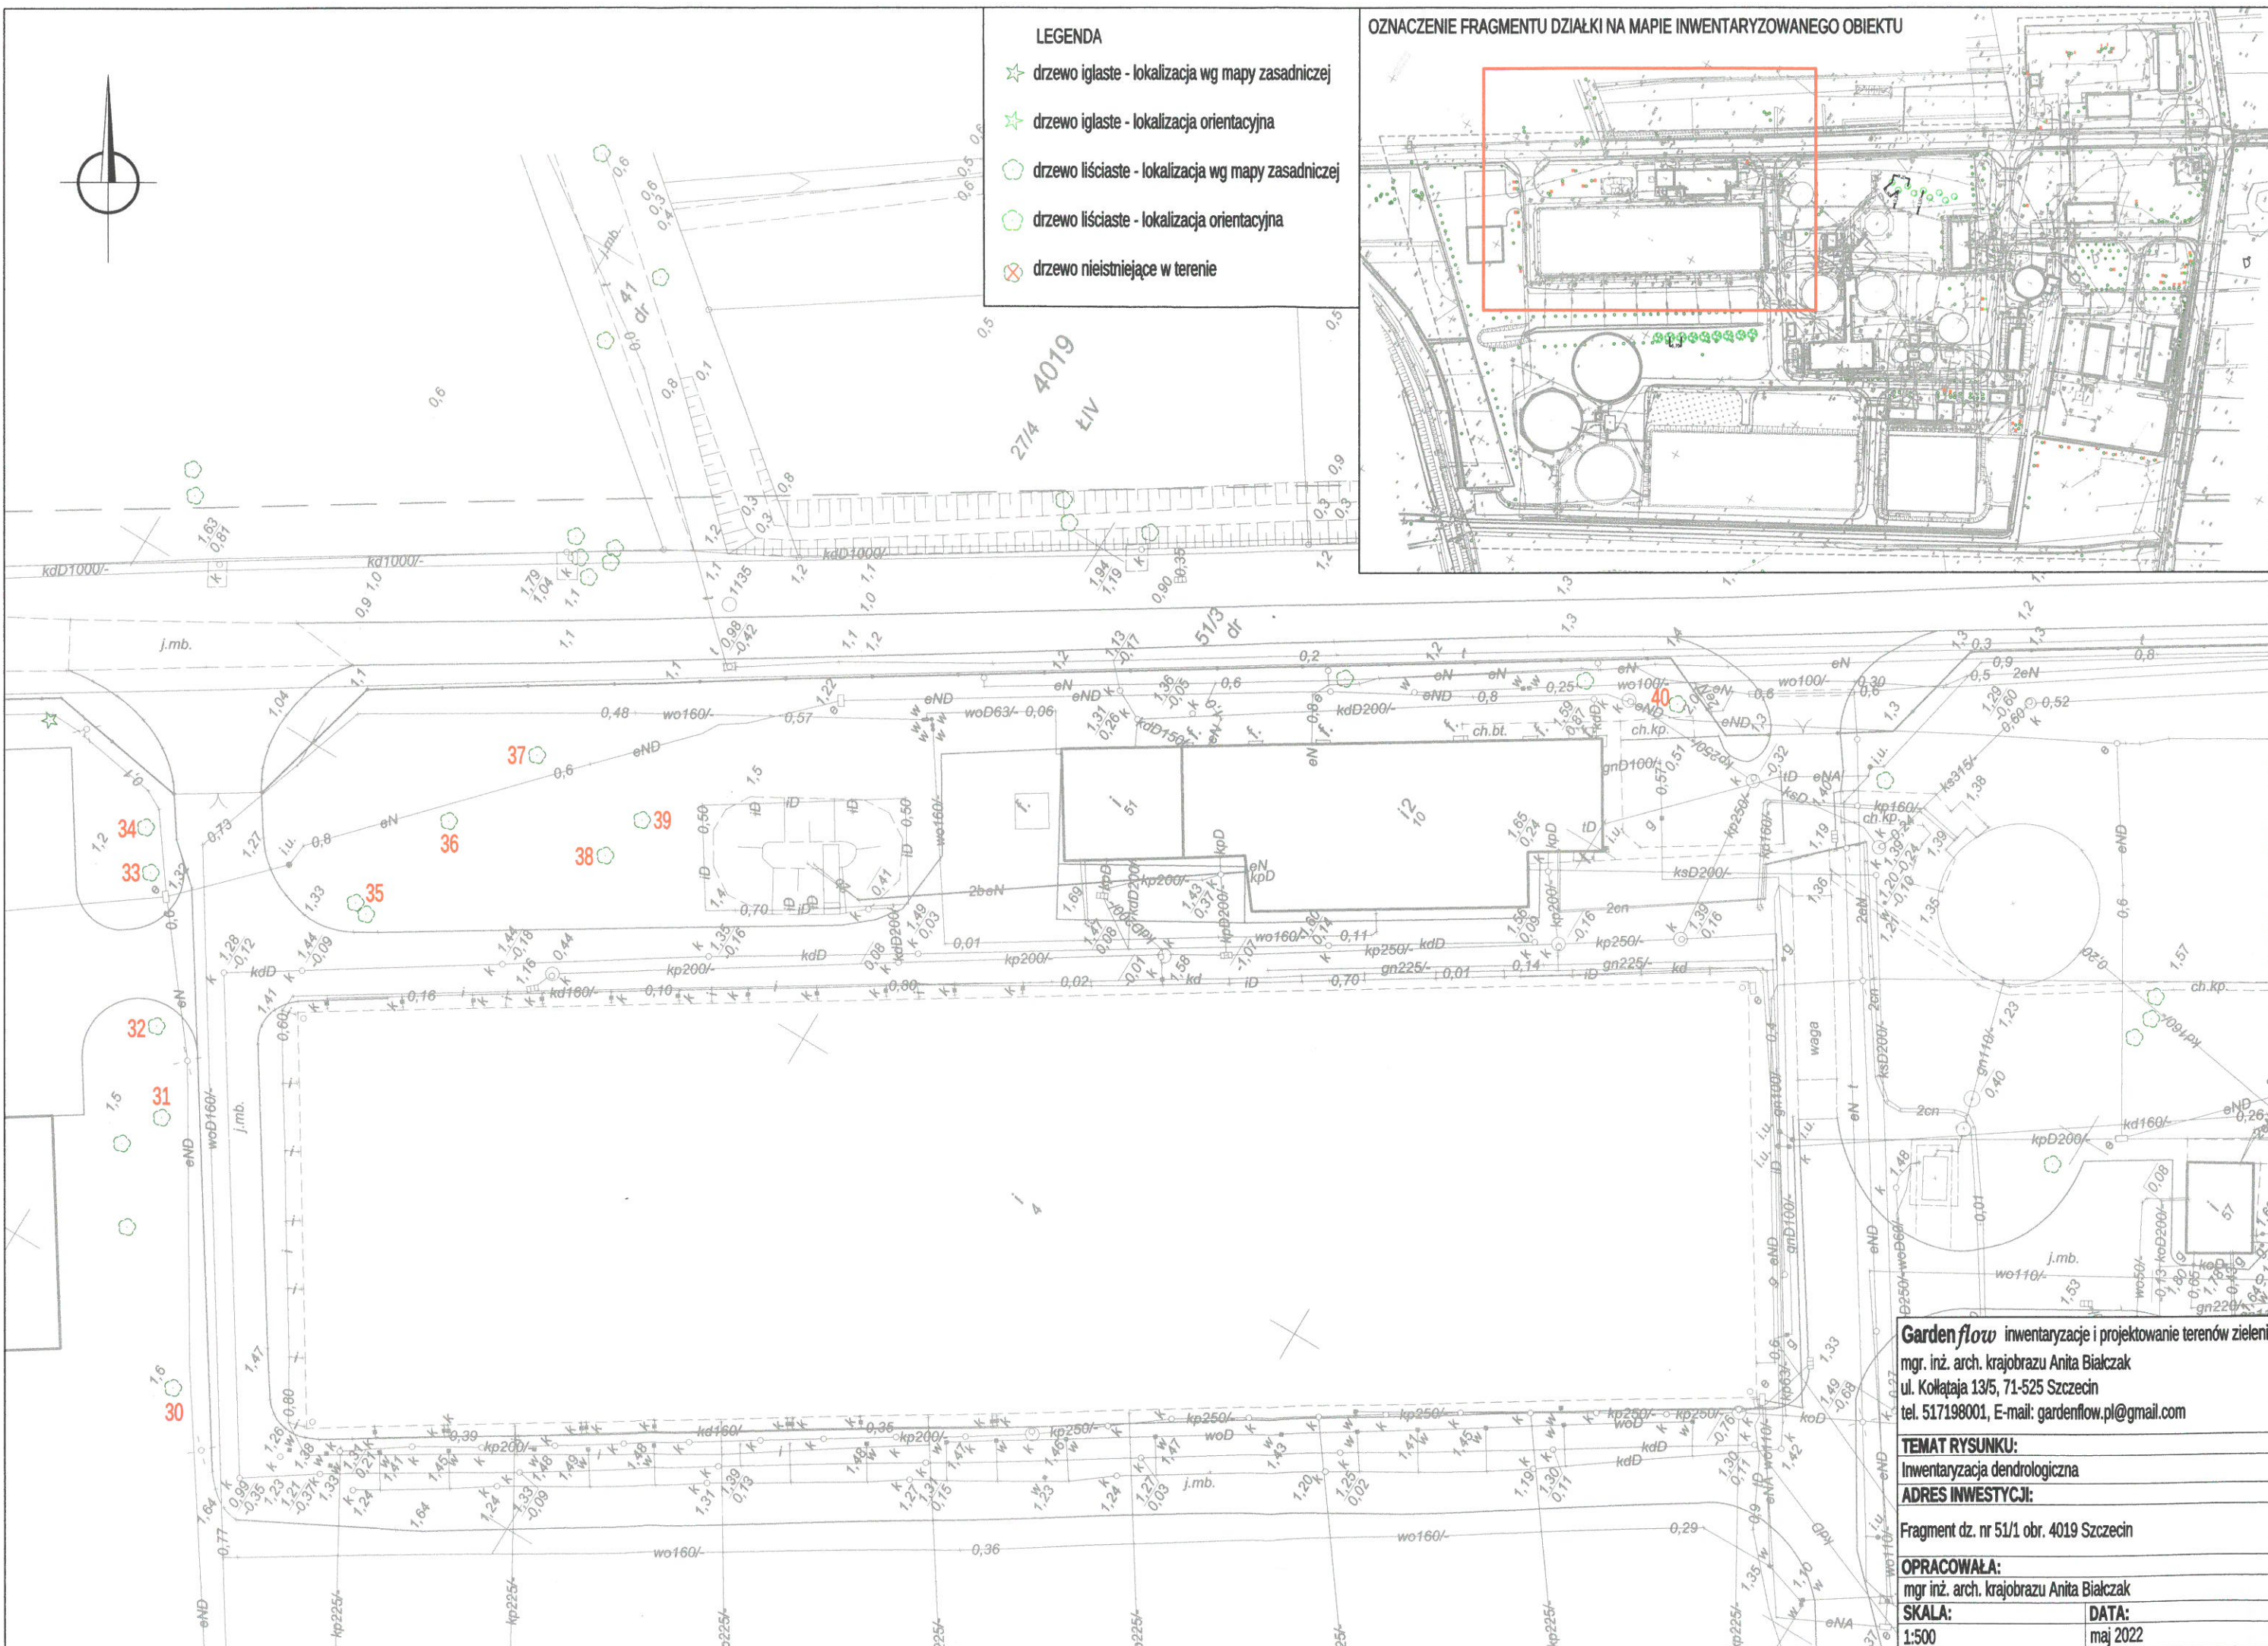

OZNACZENIE FRAGMENTU DZIAŁKI NA MAPIE INWENTARYZOWANEGO OBIEKTU

LEGENDA

- ☆ drzewo iglaste - lokalizacja wg mapy zasadniczej
- ☆ drzewo iglaste - lokalizacja orientacyjna
- drzewo liściaste - lokalizacja wg mapy zasadniczej
- drzewo liściaste - lokalizacja orientacyjna
- ⊗ drzewo nieistniejące w terenie

Garden flow inwentaryzacji i projektowanie terenów zieleni
 mgr. inż. arch. krajobrazu Anita Biłczak
 ul. Kollataja 13/5, 71-525 Szczecin
 tel. 517198001, E-mail: gardenflow.pl@gmail.com

TEMAT RYSUNKU:
 Inwentaryzacja dendrologiczna
ADRES INWESTYCJI:

Fragment dz. nr 51/1 obr. 4019 Szczecin

OPRACOWAŁA:
 mgr inż. arch. krajobrazu Anita Biłczak

SKALA: 1:500 **DATA:** maj 2022