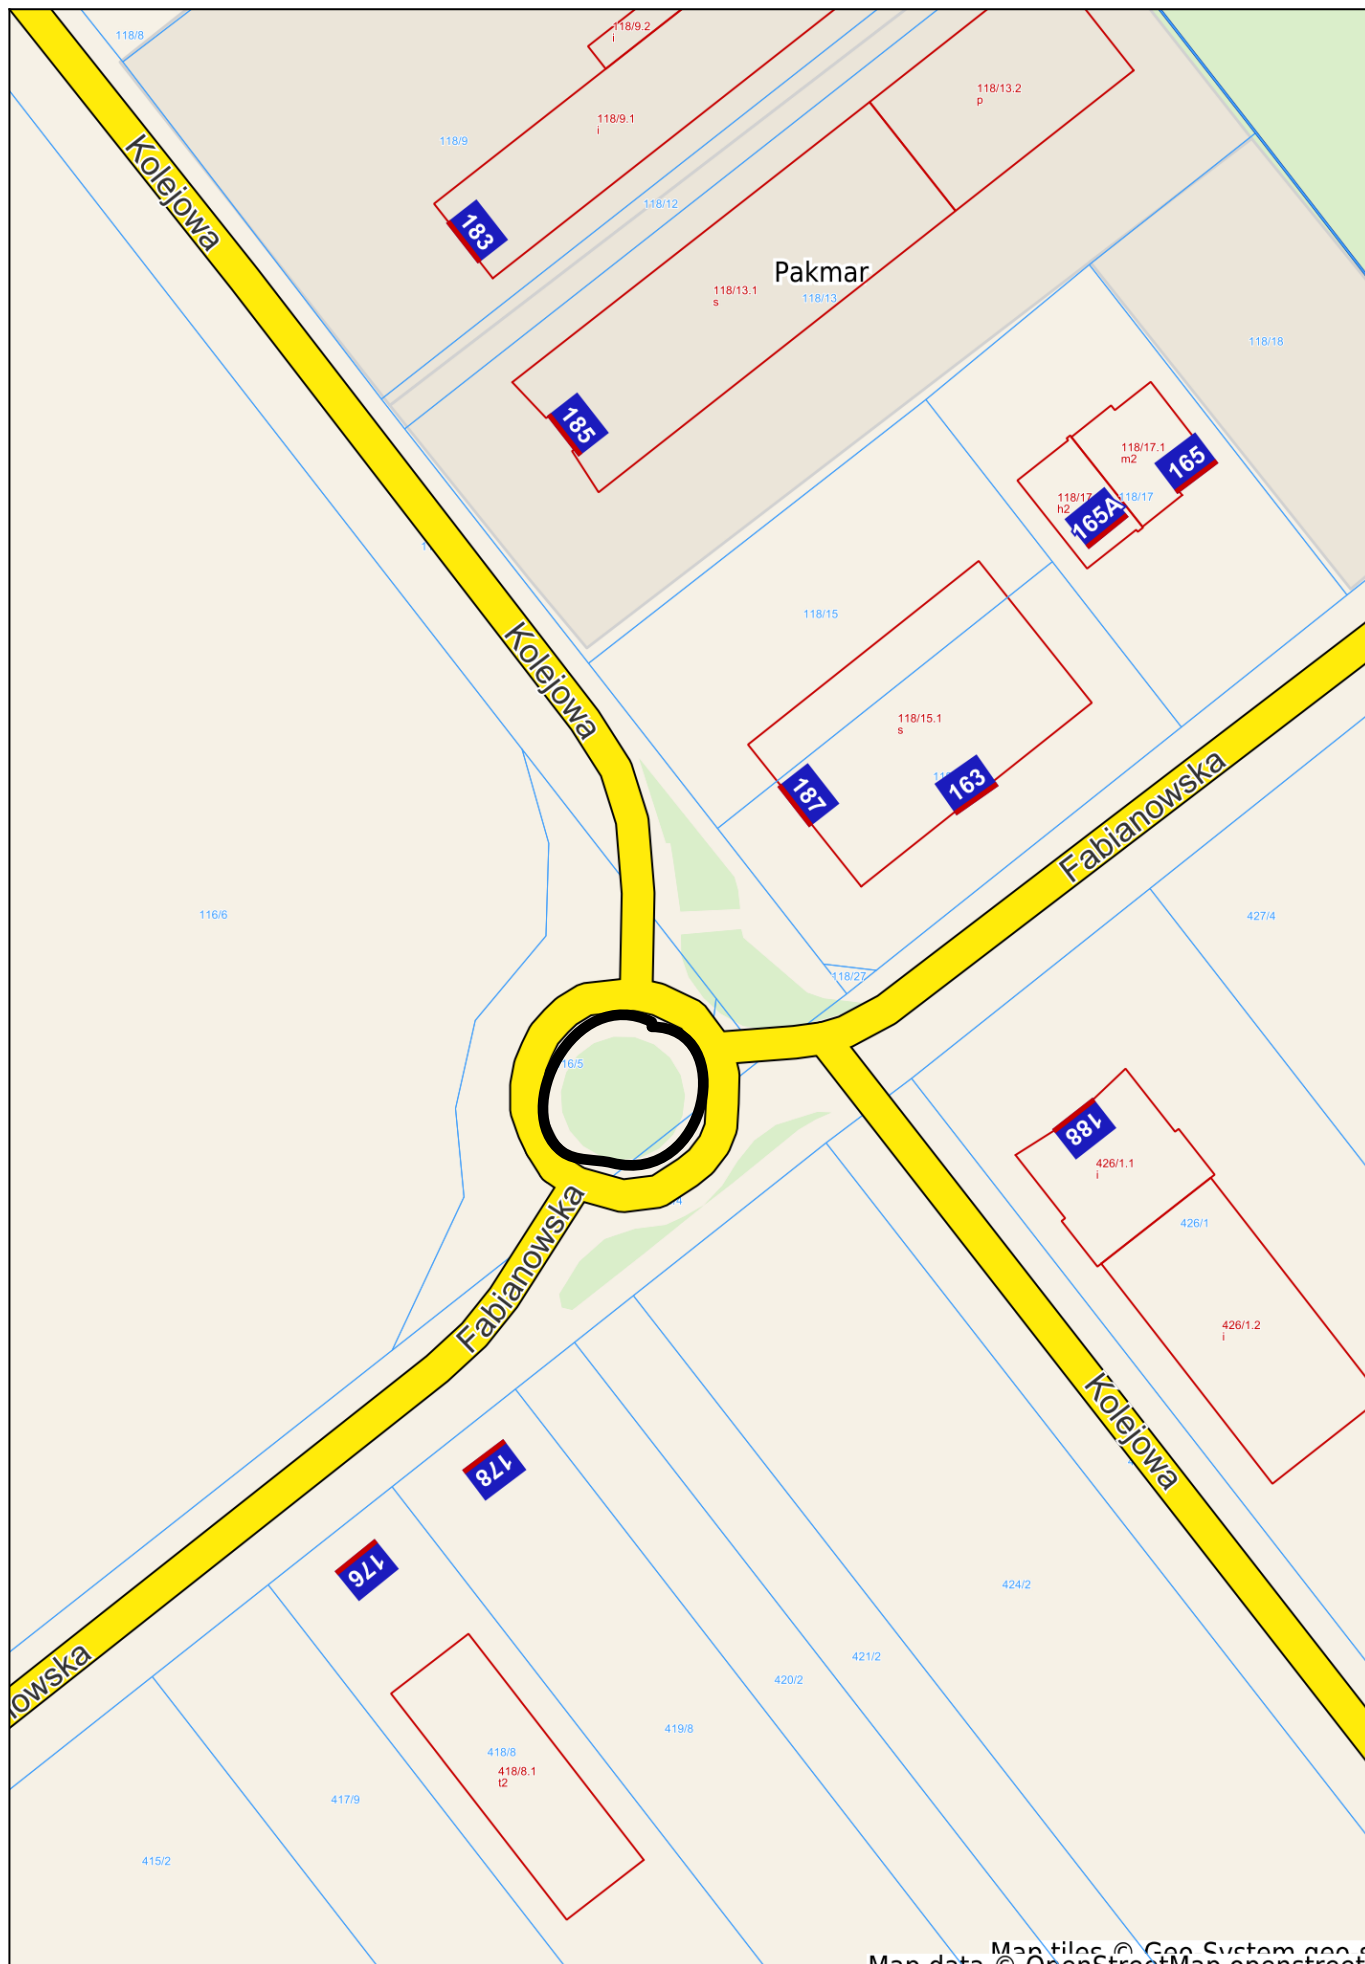

Komorniki - System Informacji Przestrzennej

Rondo 100-Lecia Powstania Wielkopolskiego w Komornikach

skala 1 : 1000

Map data © OpenStreetMap contributors