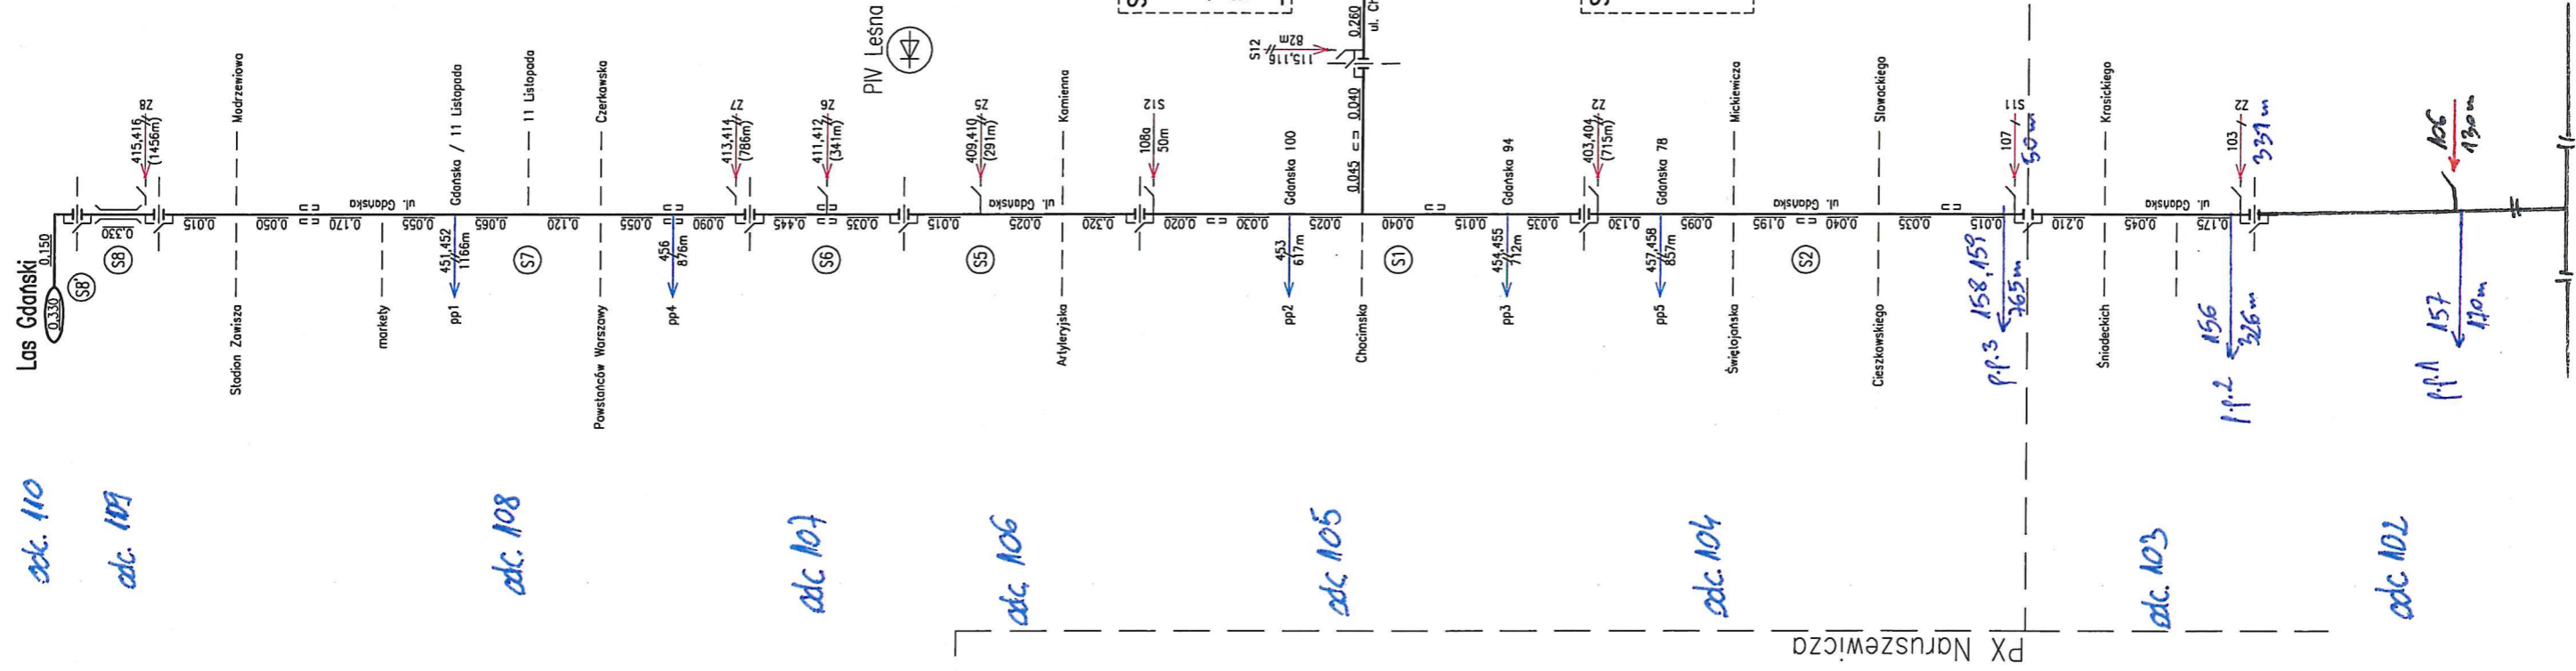

# Zakładnik 1 do OP2

cdc. 110

cdc. 109

cdc. 108

cdc. 107

cdc. 106

cdc. 105

cdc. 104

cdc. 103

cdc. 102

PX Naruszewicza  
PIII Gdanska  
PI Redtowska

cdc. 113

cdc. 112

cdc. 111

P.I. 3  
158.159  
265m

P.I. 2  
156  
226m

P.I. 1  
157  
170m

106  
130m