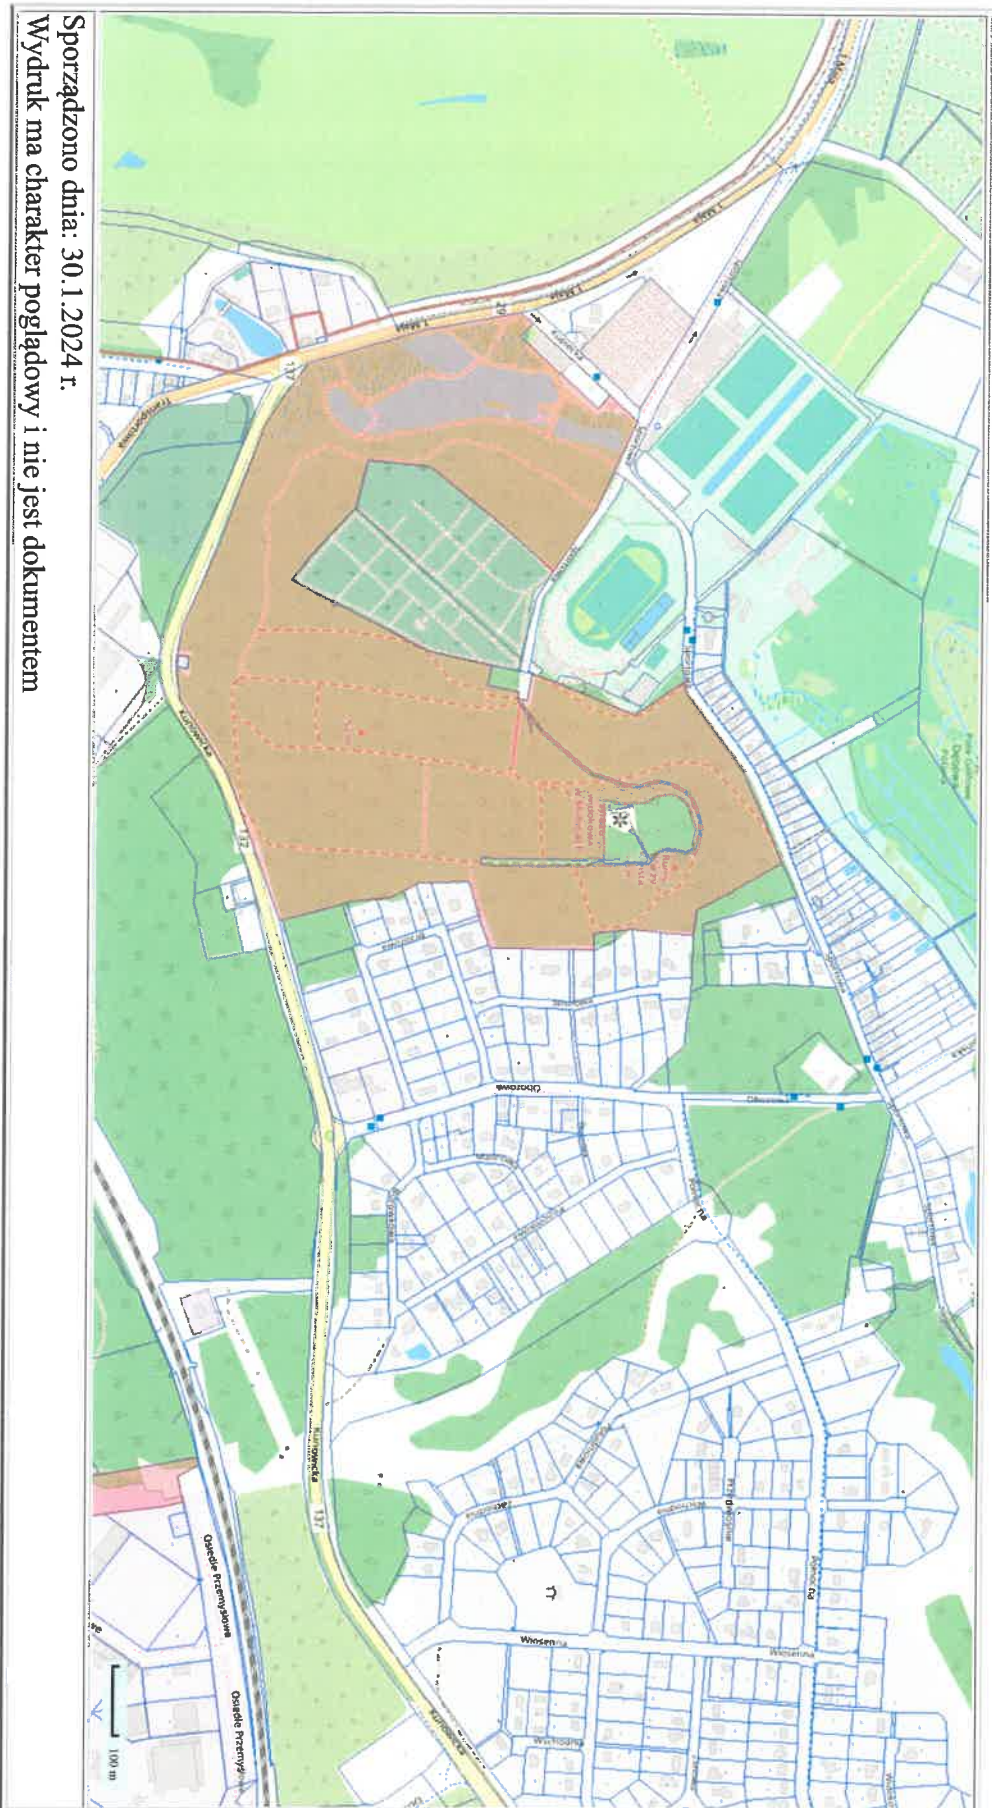

Shubice

Sporządzono dnia: 30.1.2024 r.
Wydruk ma charakter poglądowy i nie jest dokumentem

obrotko nr ewrd. 28013 obręb nr 5 wiede

Stubice

Sporządzono dnia: 30.1.2024 r.

Wydruk ma charakter poglądowy i nie jest dokumentem

część działki

367/4

366

obrob z Stubice

Slubice

Sporządzono dnia: 30.1.2024 r.

Wydruk ma charakter poglądowy i nie jest dokumentem

dzielnica nr ewid. 741187 obszar 3 - część działki.

Slubice

Sporządzono dnia: 30.1.2024 r.
Wydruk ma charakter poglądowy i nie jest dokumentem

działka nr ewid. 74/153 obręb 3

Slubice

Sporządzono dnia: 30.1.2024 r.
Wydruk ma charakter poglądowy i nie jest dokumentem