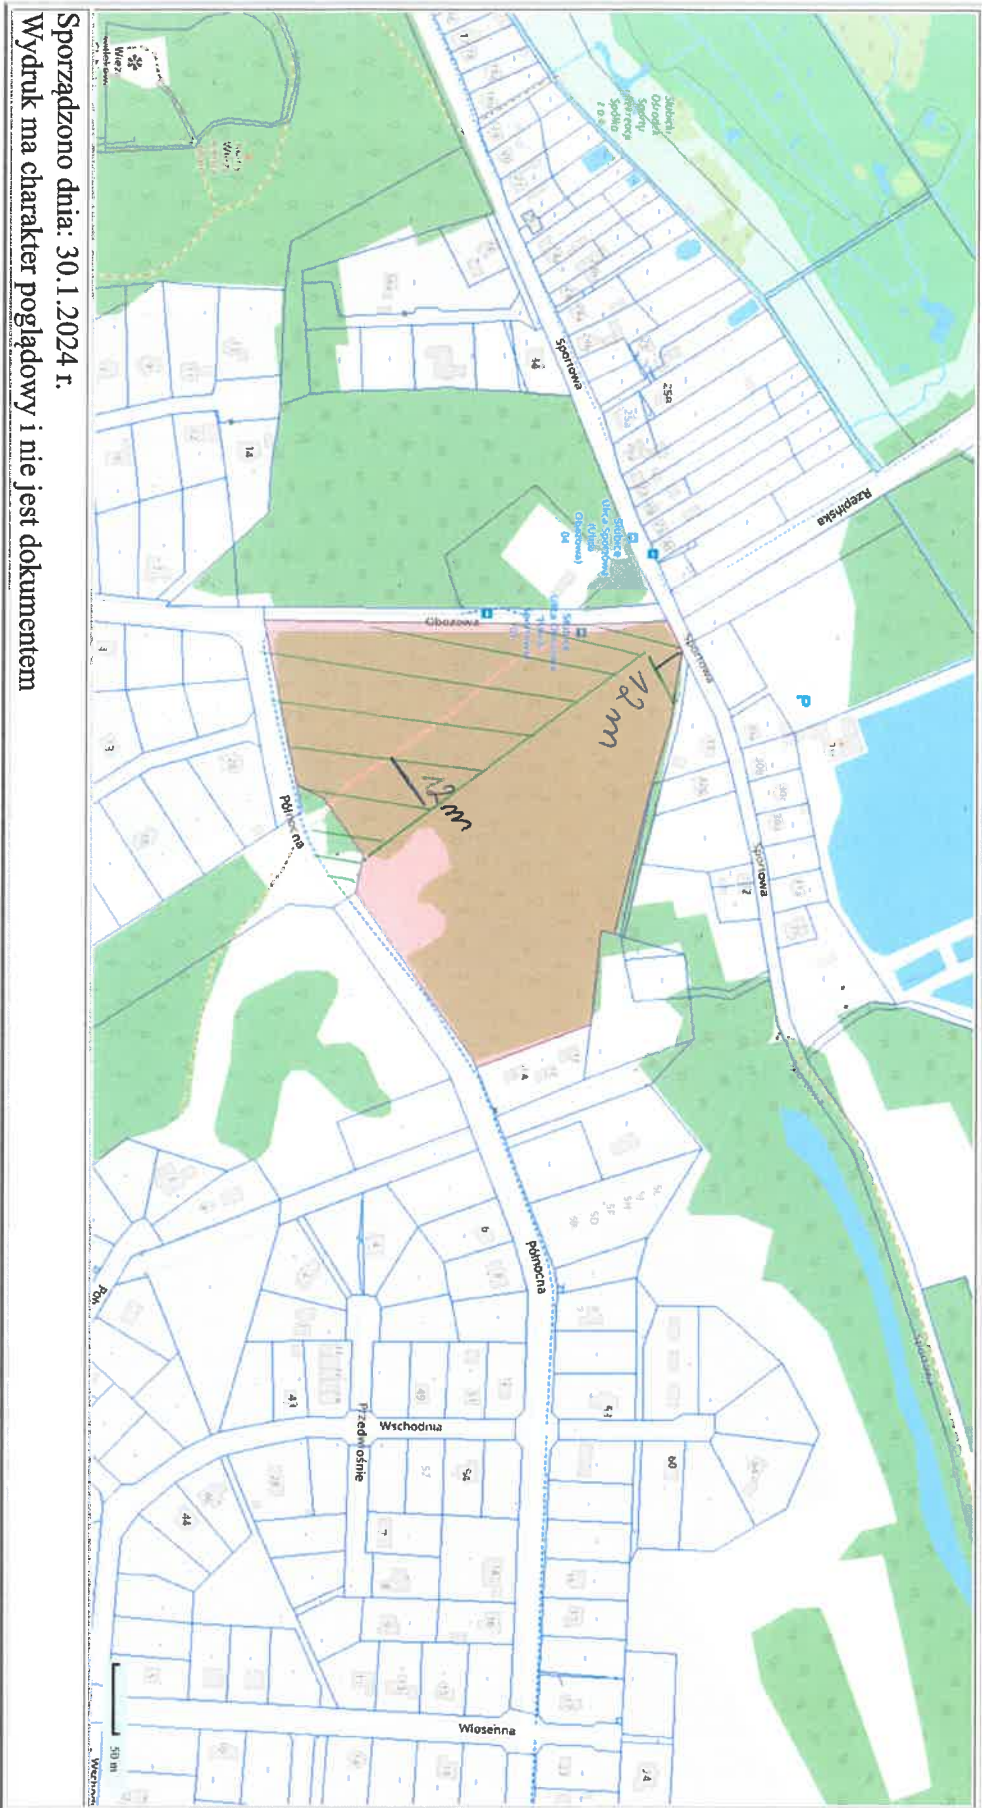

Shubice

Sporządzono dnia: 30.1.2024 r.
Wydruk ma charakter poglądowy i nie jest dokumentem

obrotko nr ewrd. 28013 obręb nr 5 wiede

Stubice

Sporządzono dnia: 30.1.2024 r.

Wydruk ma charakter poglądowy i nie jest dokumentem

część działki

367/4

366

obrob z Stubice

Slubice

Sporządzono dnia: 30.1.2024 r.

Wydruk ma charakter poglądowy i nie jest dokumentem

dzielnica nr ewid. 741187 obszar 3 - część działki.

Slubice

Sporządzono dnia: 30.1.2024 r.
Wydruk ma charakter poglądowy i nie jest dokumentem

działka nr ewid. 74/153 obręb 3

Slubice

Sporządzono dnia: 30.1.2024 r.
Wydruk ma charakter poglądowy i nie jest dokumentem

obiekto nr 56118, obręb 3 Slubice