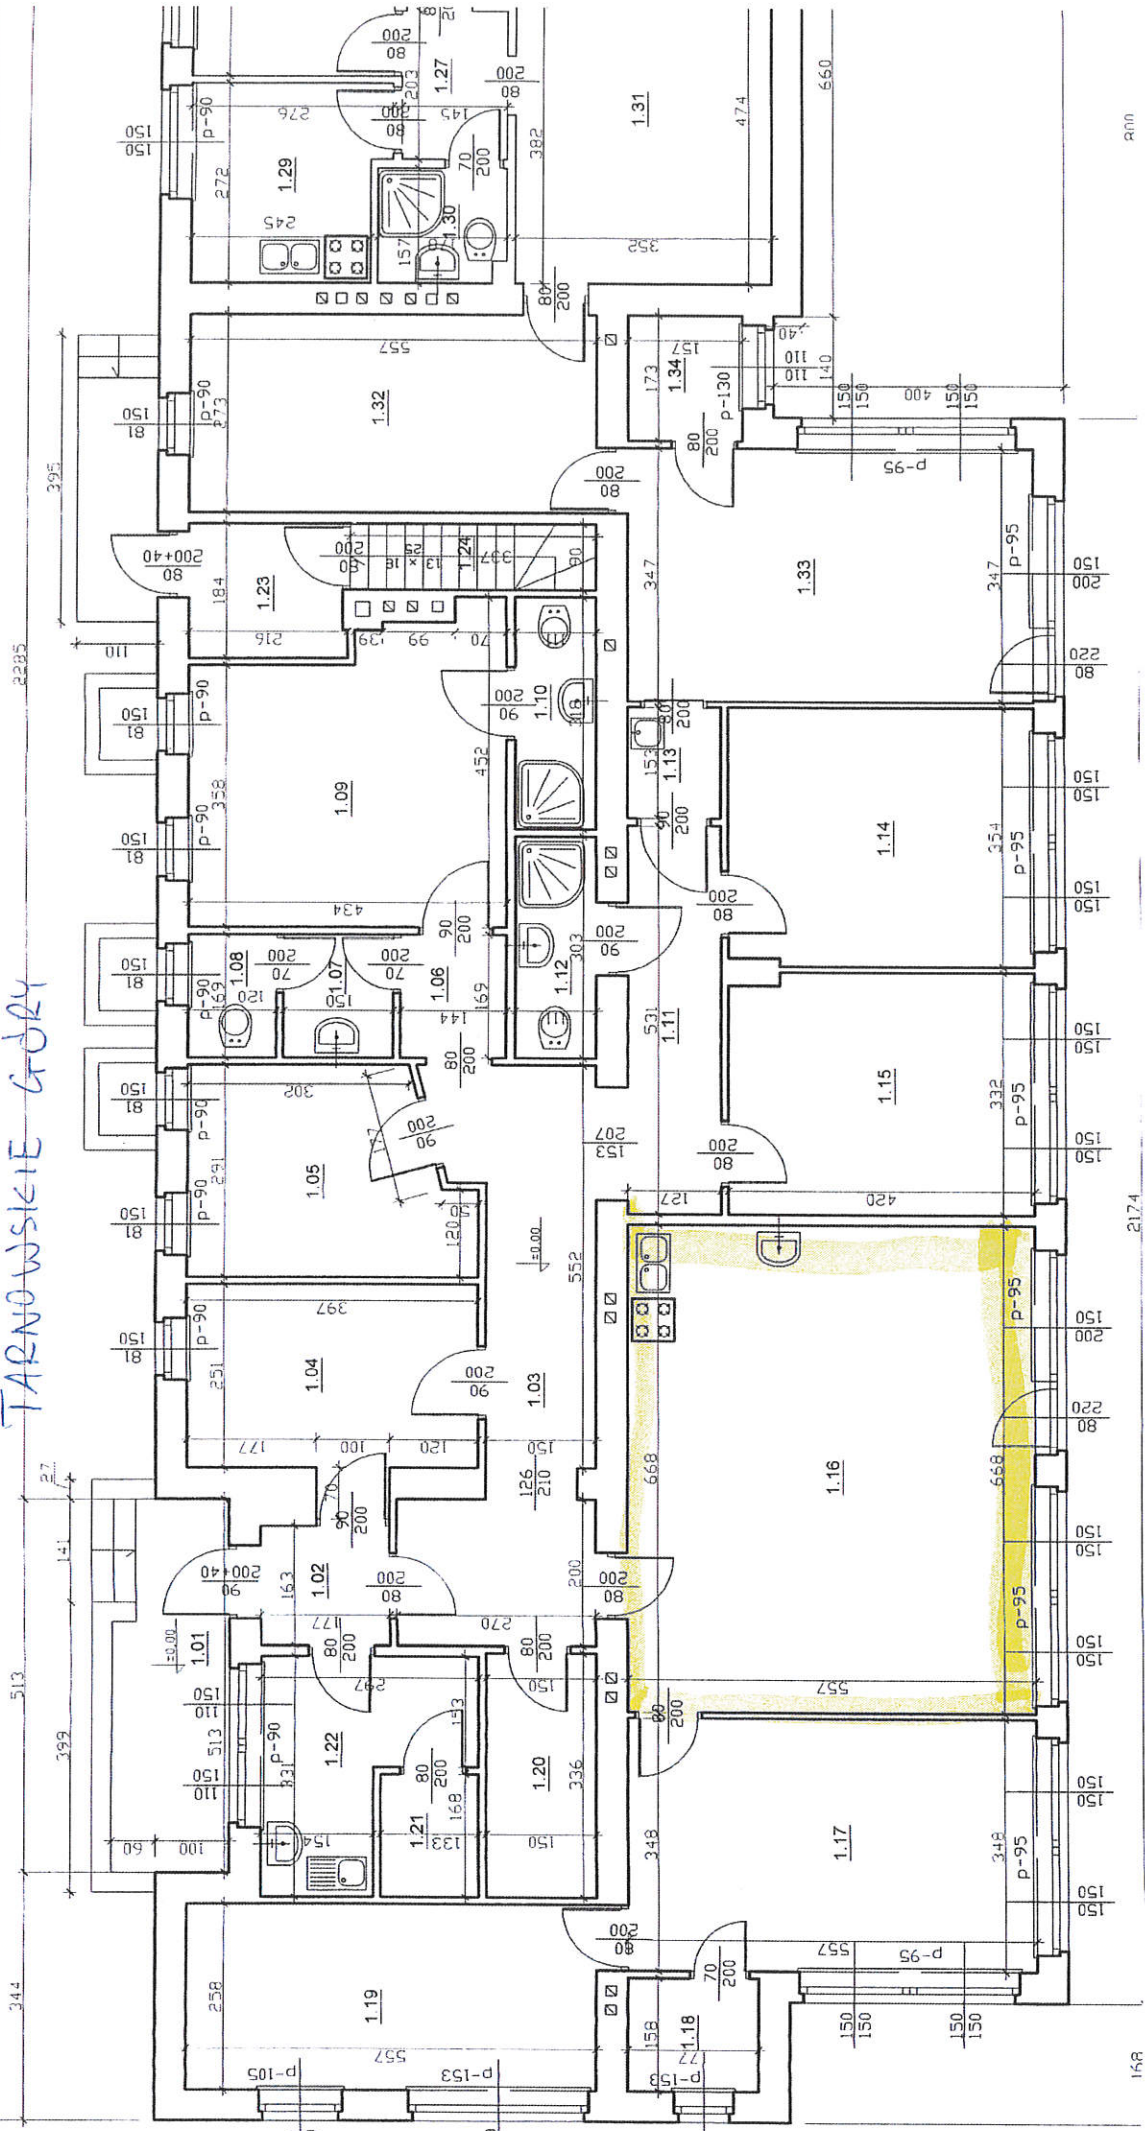

CHOROZÓW I PIĘTNO

RYBNIK I PIĘTRO

ZALUZIJE DREWNIANE

SZOPIENICE I PIĘTRO

1.11 SKŁADZIK
PORZĄDKOWY
PŁYTKI CERAM
1,51 m²

1.797

TARNOWSKIE GORY

Rm