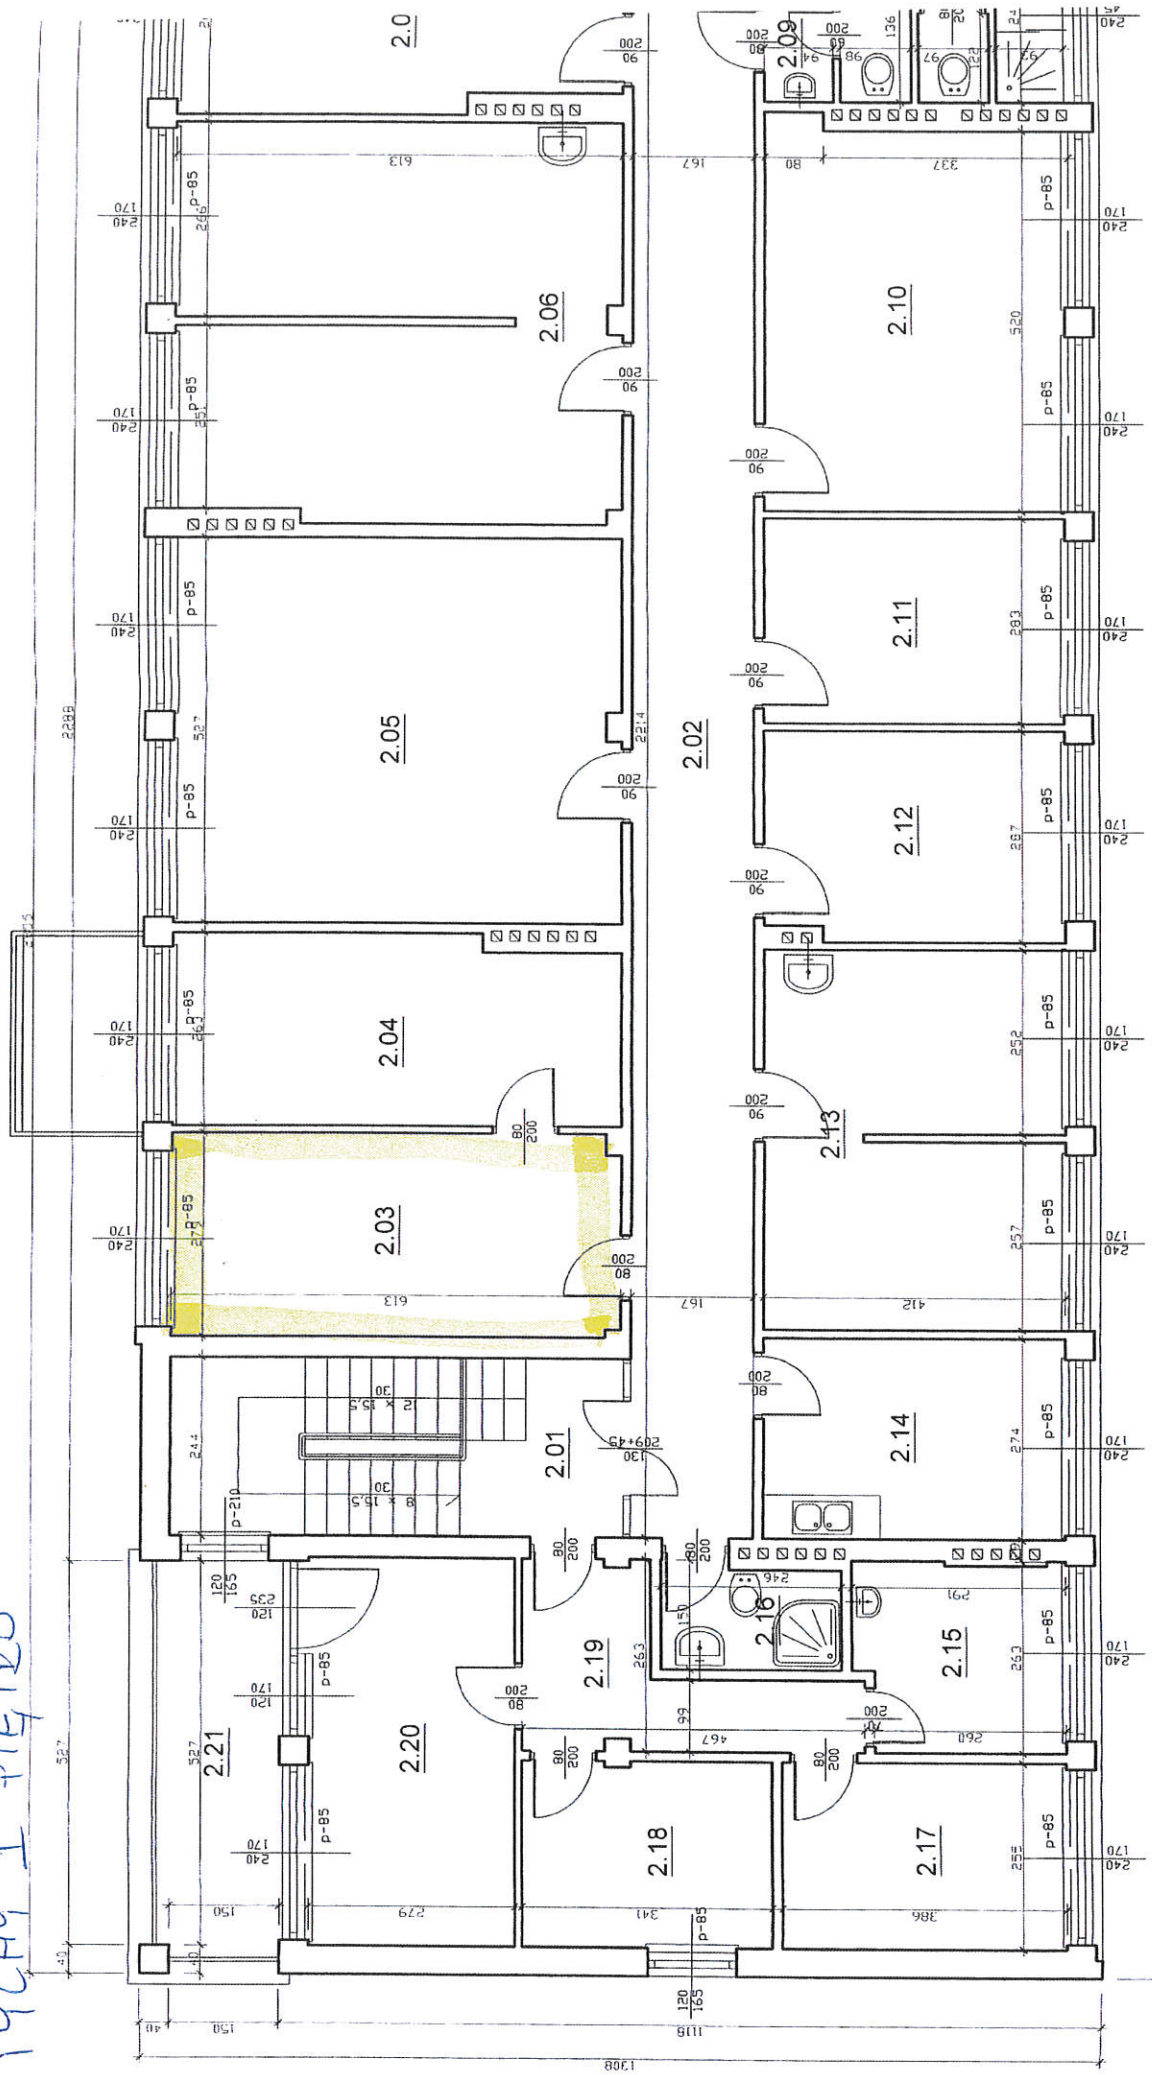

TYCHY I PIĘTŁO