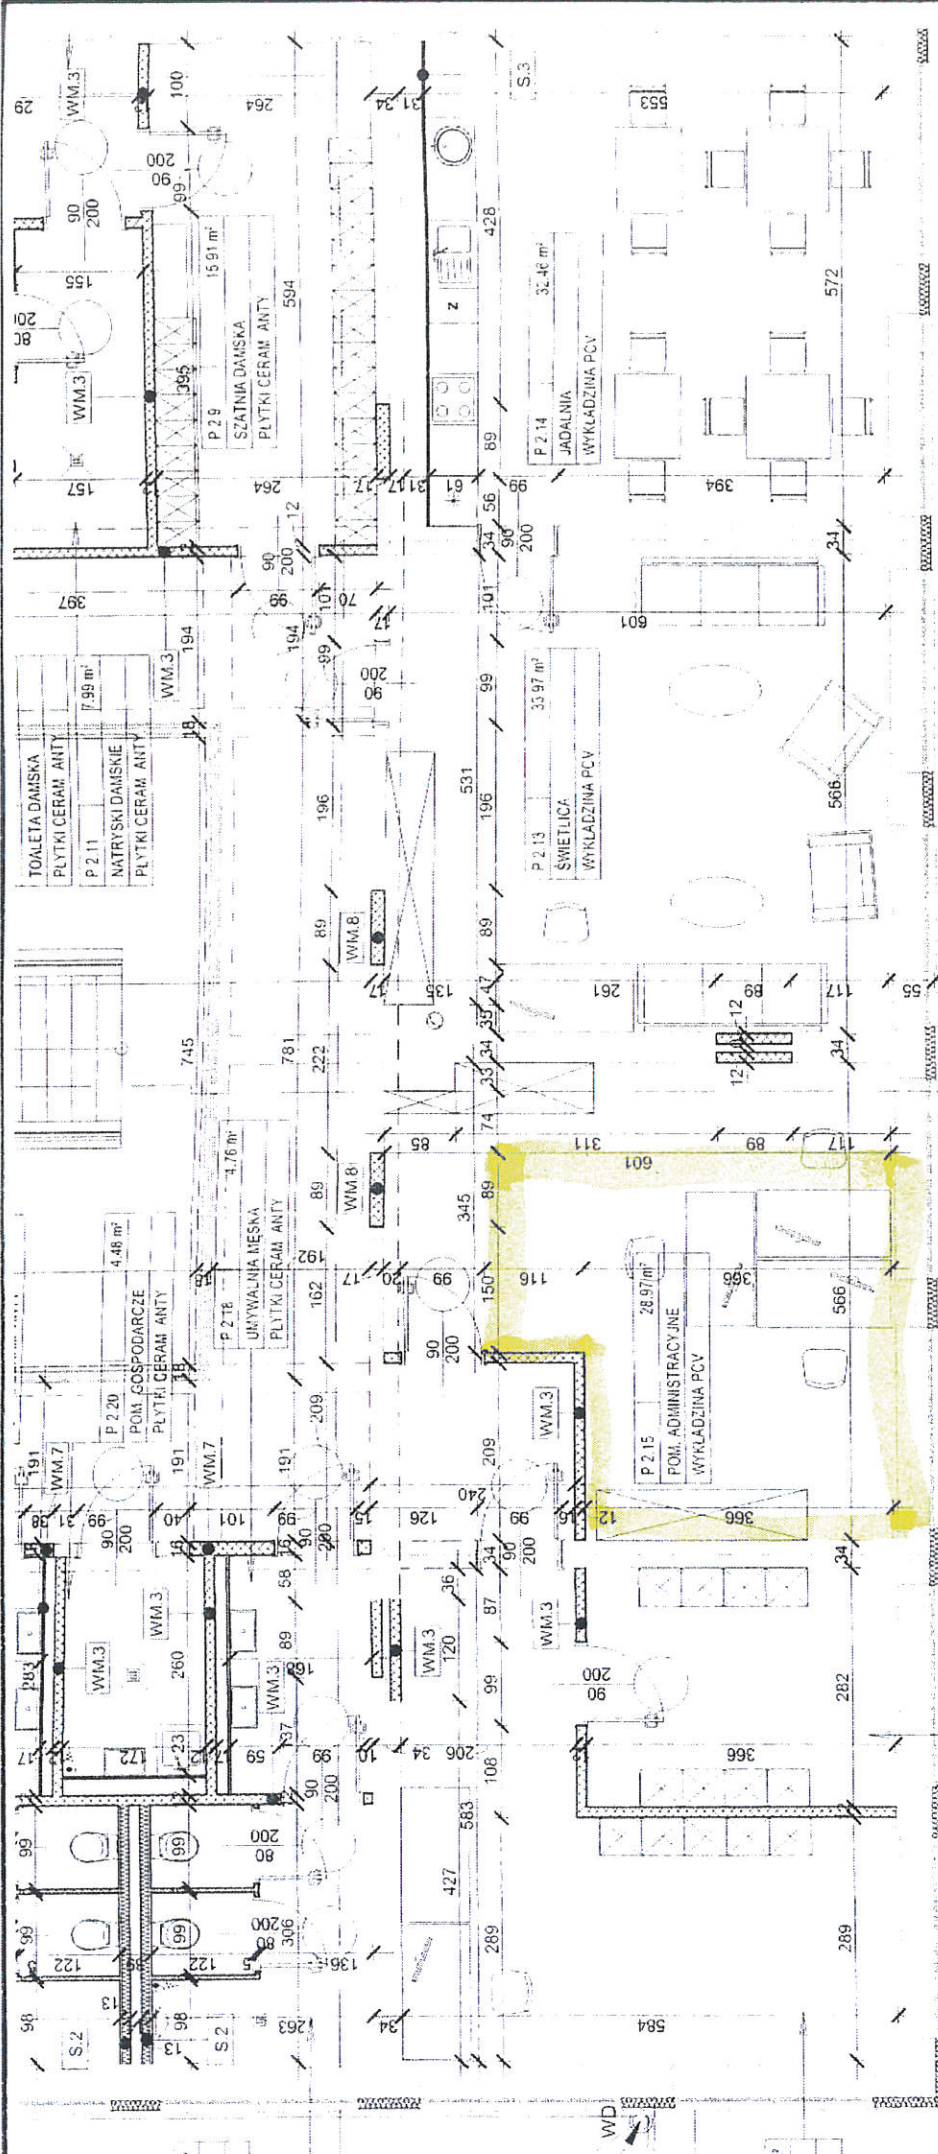

CHOROZÓW I PIĘTNO

RYBNIK I PIĘTRO

ZALUZIJE DREWNIANE

SZOPIENICE I PIĘTRO

1.11 SKŁADZIK
PORZĄDKOWY
PŁYTKI CERAM
1,51 m²

1.797

TARNOWSKIE GORY

Rm

2174

158

TYCHY I PIĘTŁO

2 BRZE
I PILETO

KATOWICE I POWSTAŃCÓW