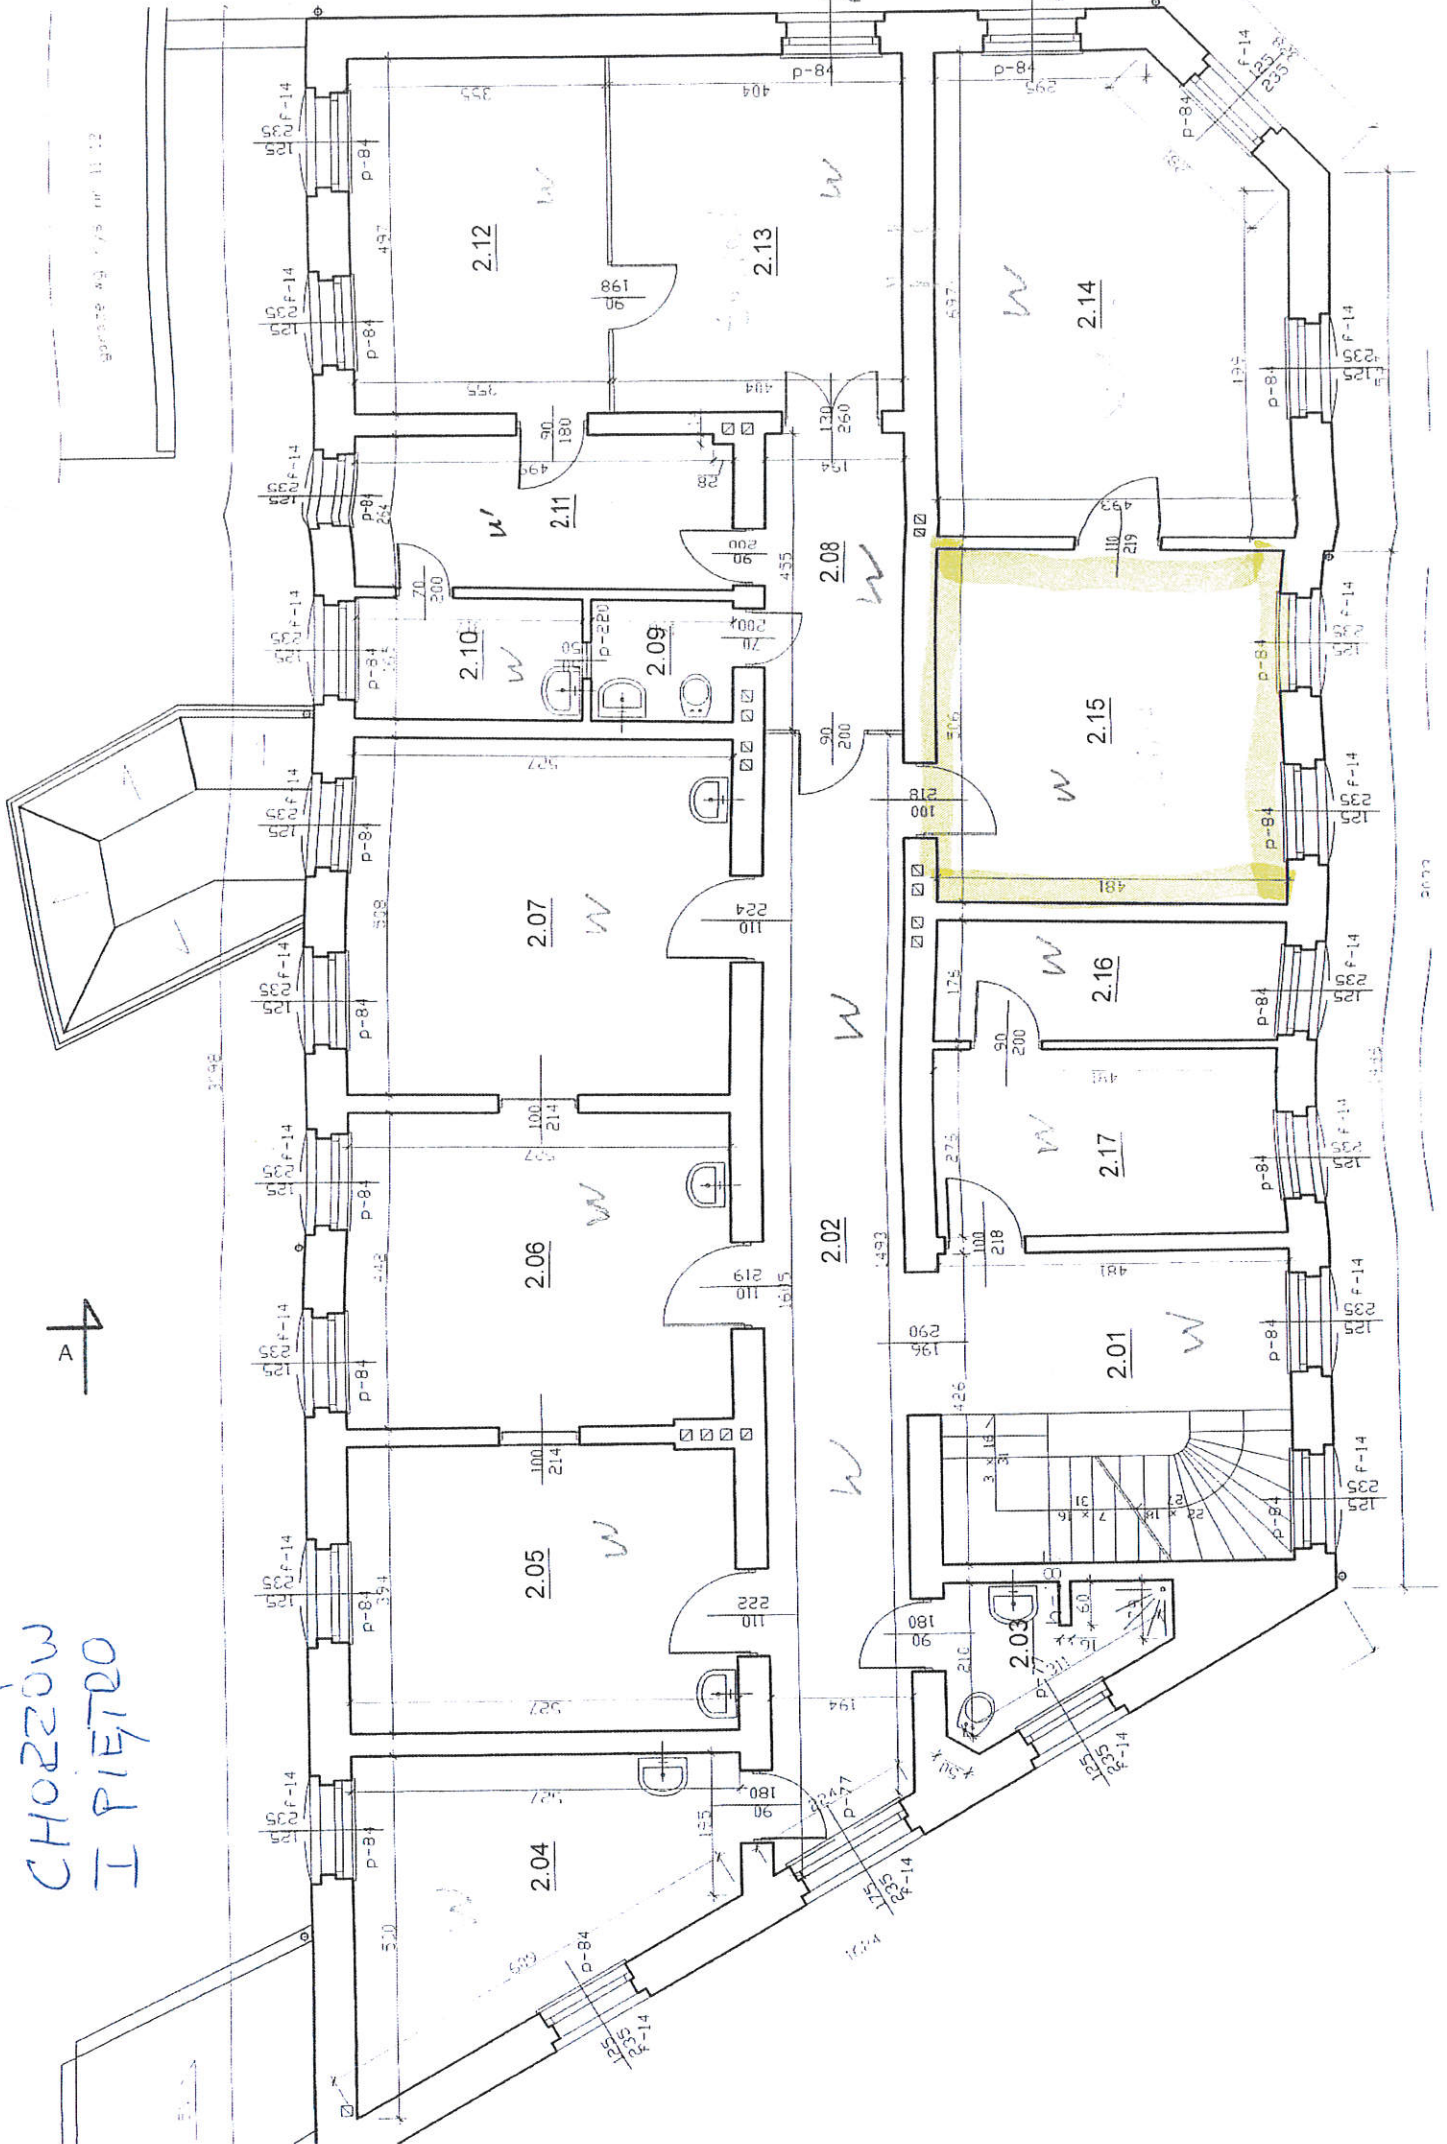

CHOROZÓW I PIĘTNO

RYBNIK I PIĘTRO

ZALUZIJE DREWNIANE

SZOPIENICE I PIĘTRO

1.11 SKŁADZIK
PORZĄDKOWY
PŁYTKI CERAM
1,51 m²

1.797

TARNOWSKIE GORY

Rm