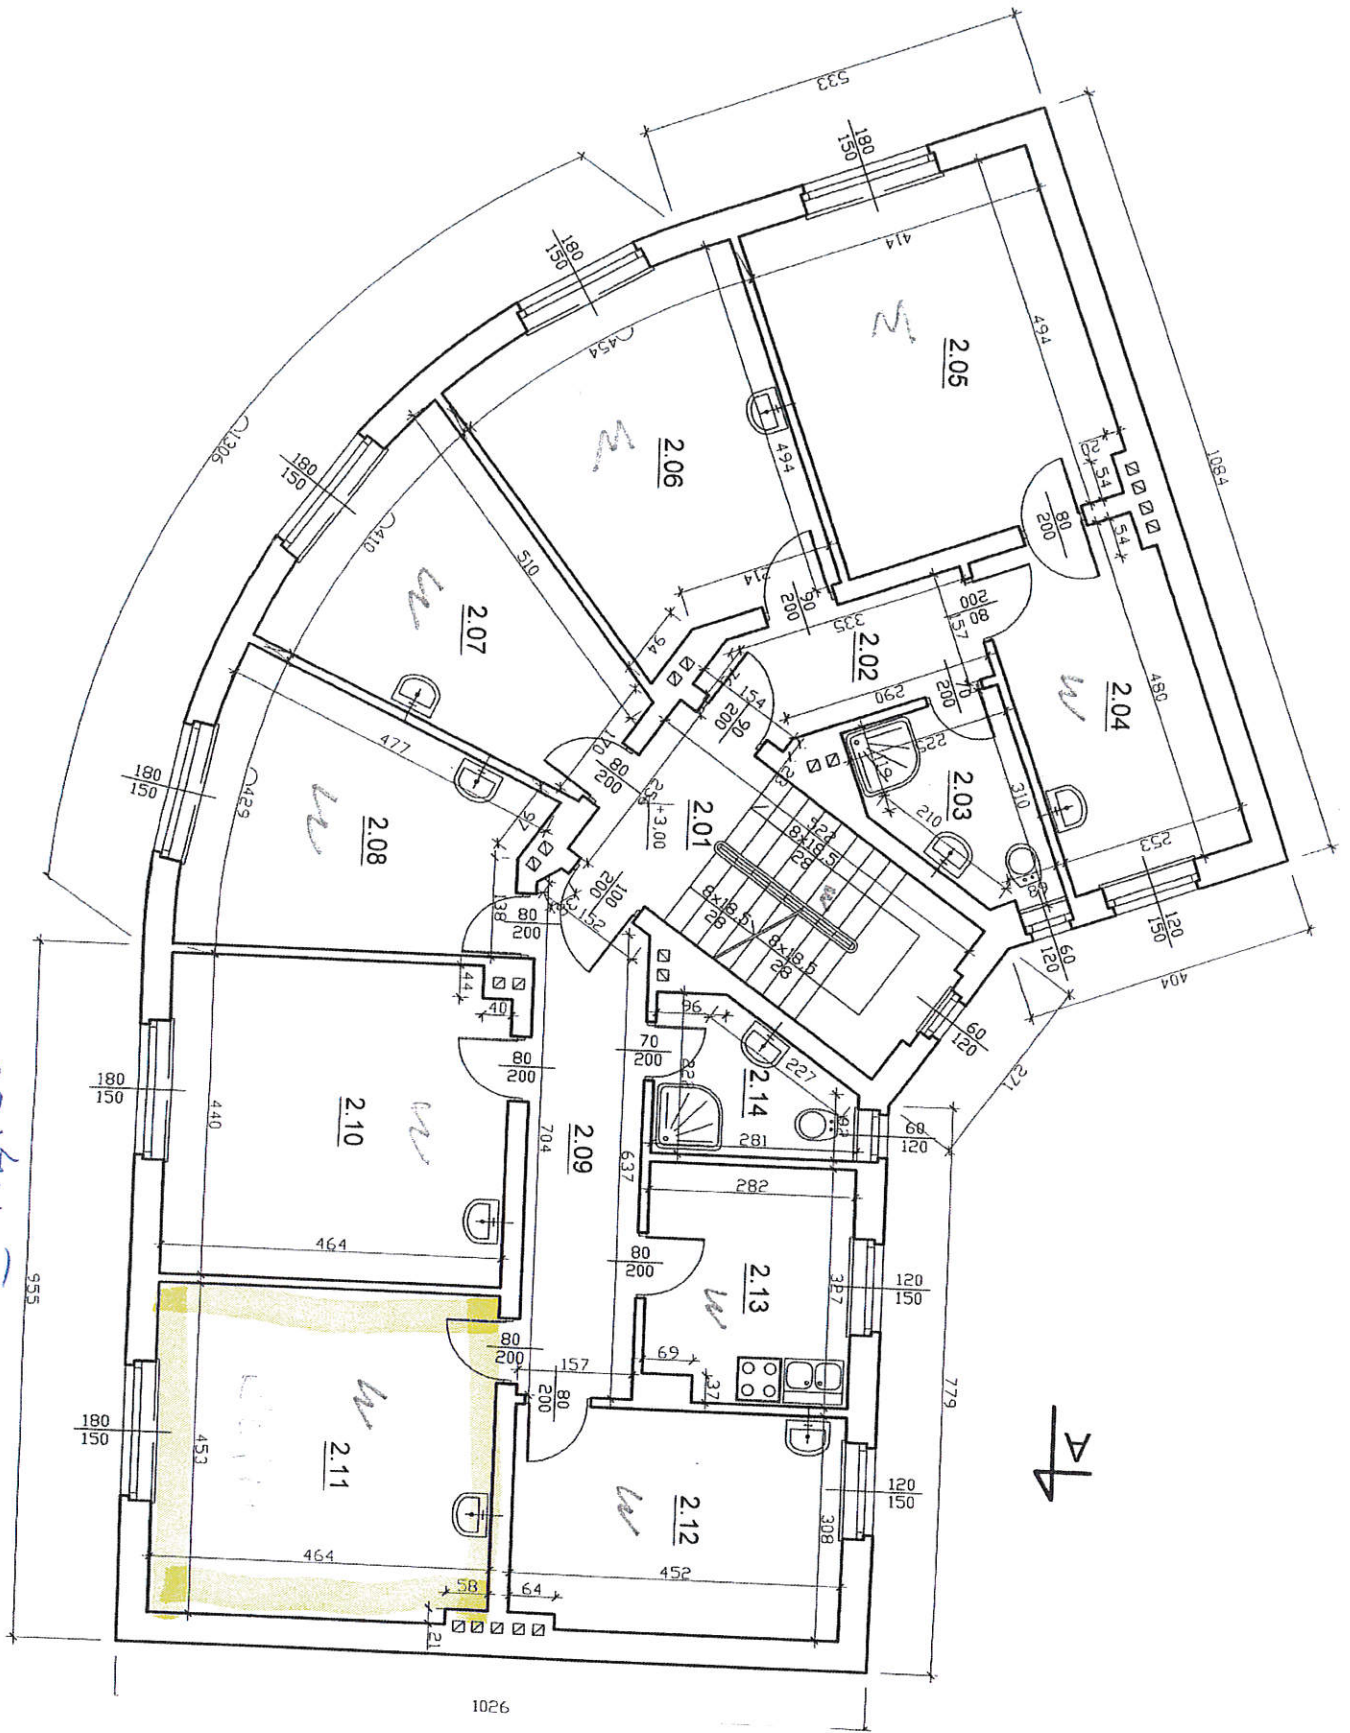

CHOROZÓW I PIĘTNO

RYBNIK I PIĘTRO

ZALUZIJE DREWNIANE

SZOPIENICE I PIĘTRO

1.11 SKŁADZIK
PORZĄDKOWY
PŁYTKI CERAM
1,51 m²

1.797

TARNOWSKIE GORY

Rm

2174

158

TYCHY I PIĘTŁO

2 BRZE
I PILETO

KATOWICE I POWSTAŃCÓW