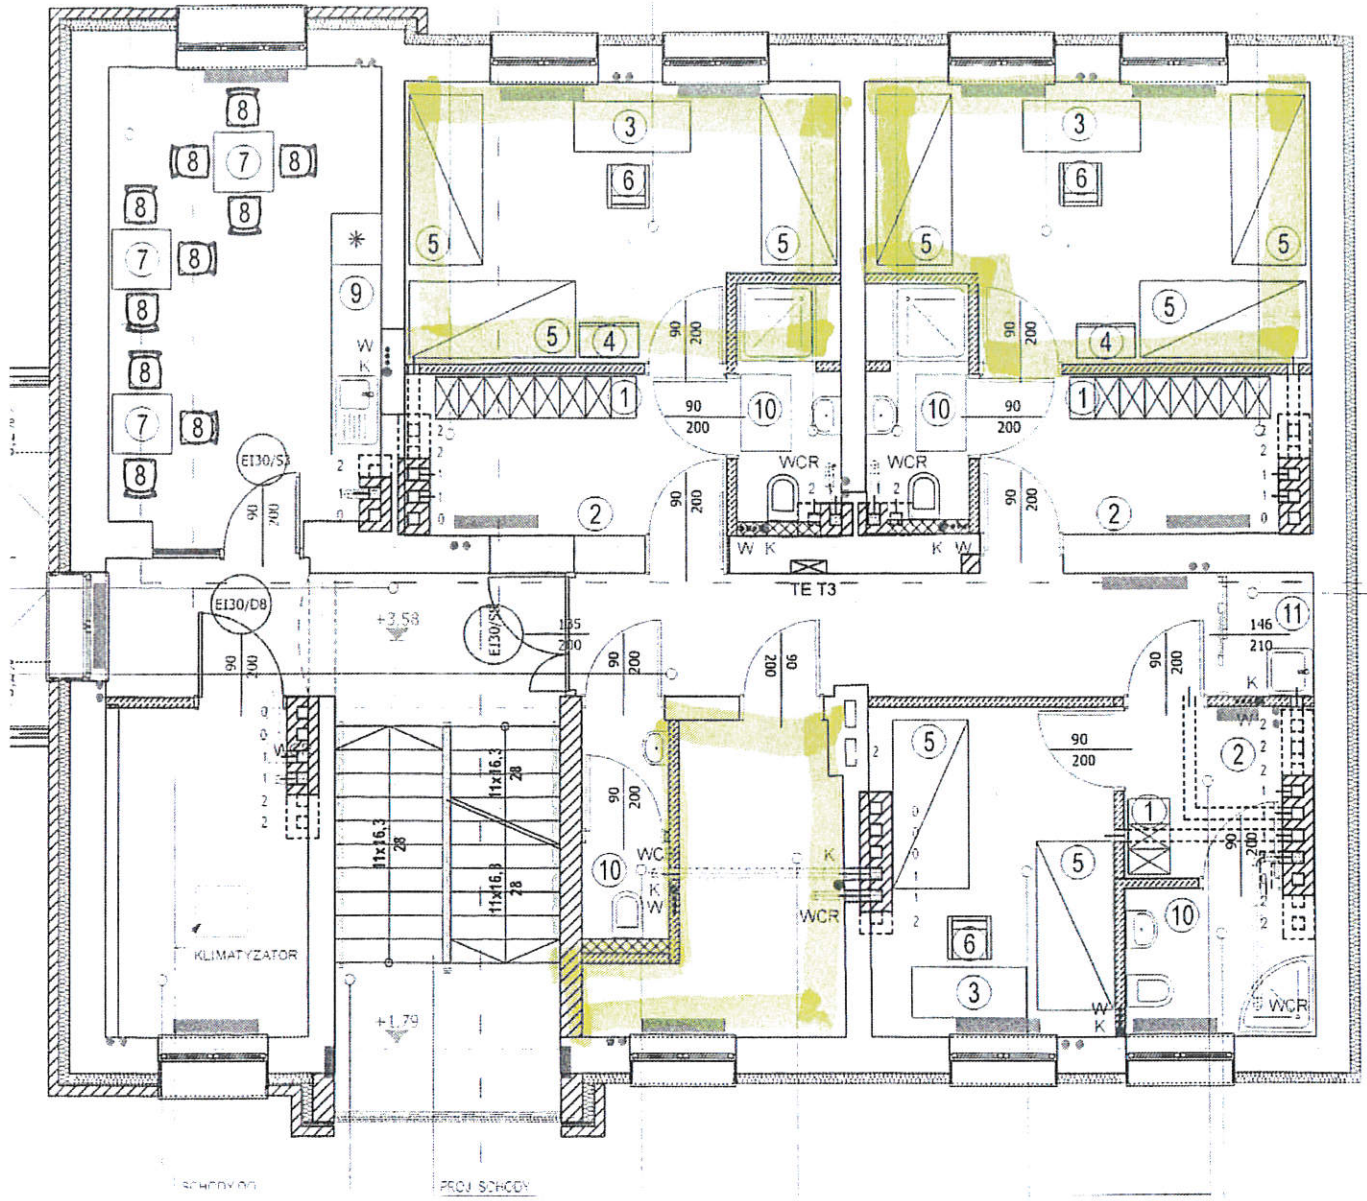

CHOROZÓW I PIĘTNO

RYBNIK I PIĘTRO

ZALUZIJE DREWNIANE

SZOPIENICE I PIĘTRO

1.11 SKŁADZIK
PORZĄDKOWY
PŁYTKI CERAM
1,51 m²

1.797

TARNOWSKIE GORY

Rm