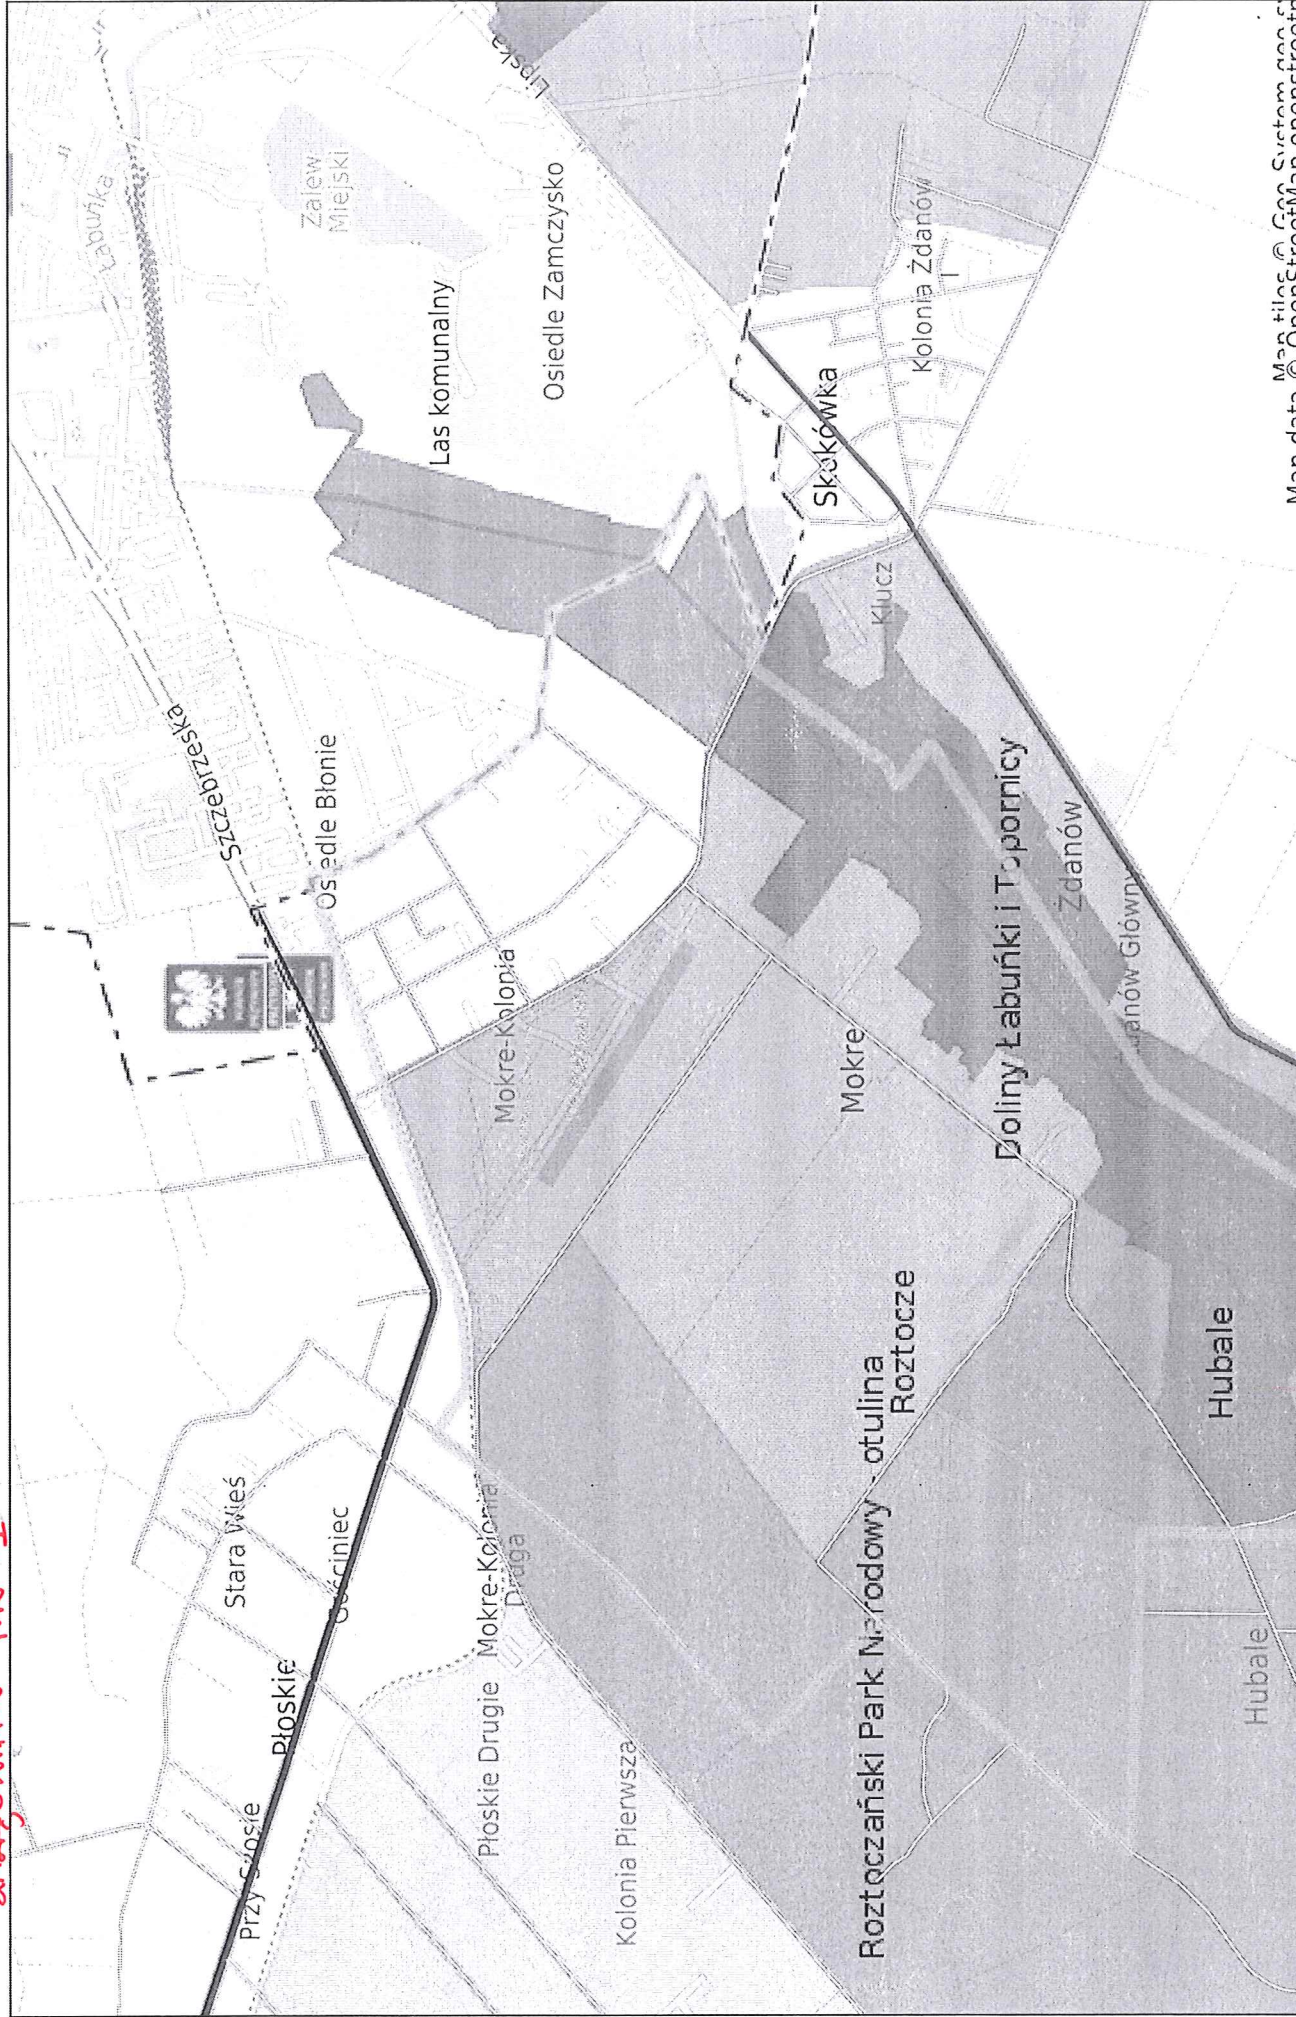

ZAŁĄCZNIK NR 1

Zamość - System Informacji Przestrzennej

skala 1 : 25000

Map data © OpenStreetMap contributors