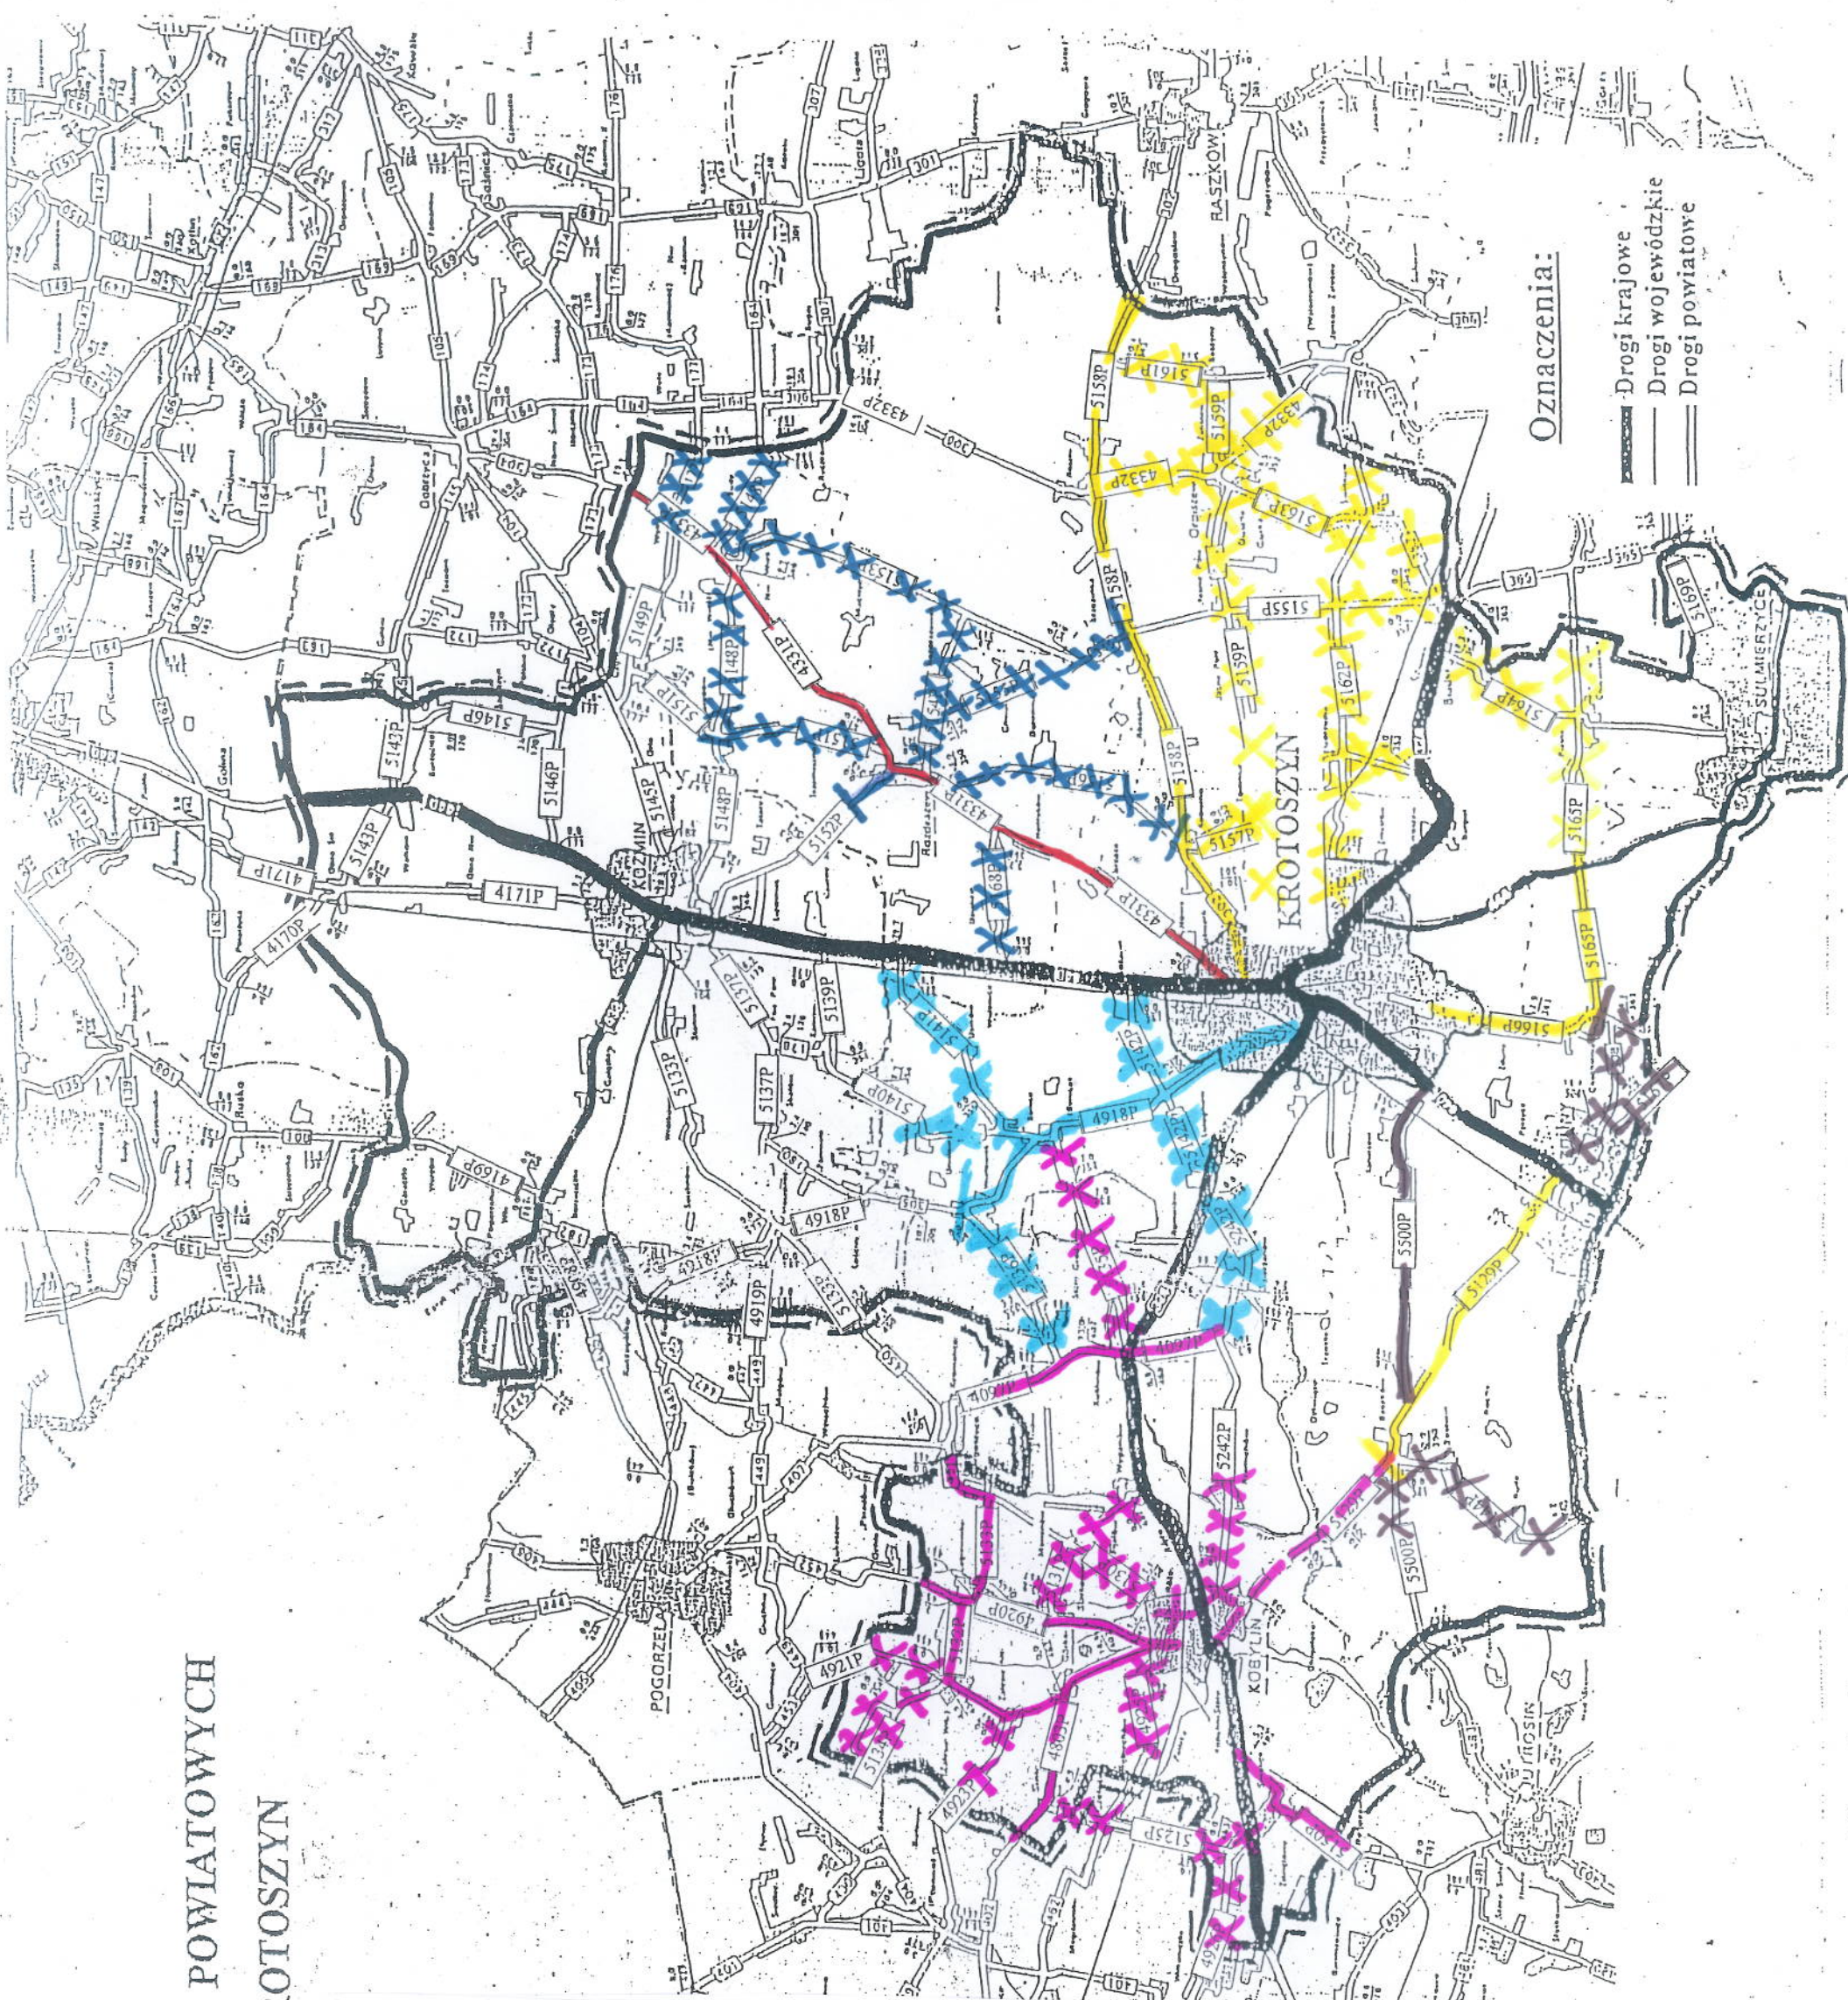

MAPA SIECI DRÓG POWIATOWYCH POWIAT KROTOSZYN

Zimowe utrzymanie dróg na terenie powiatu krotoszyńskiego	
Legenda	
Zadanie Nr 1: Rozdrażew	
Standard III	—
Standard IV	—
Standard V	X X X X X X
Zadanie nr 2: Krotoszyn wschód	
Standard IV	—
Standard V	X X X X X X
Zadanie nr 3: Krotoszyn zachód	
Standard IV	—
Standard V	X X X X X X
Zadanie nr 4: Zduny	
Standard III	—
Standard IV	—
Standard V	X X X X X X
Zadanie Nr 5: Kobylin	
Standard III	—
Standard IV	—
Standard V	X X X X X X

Oznaczenia:
 — Drogi krajowe
 — Drogi wojewódzkie
 — Drogi powiatowe