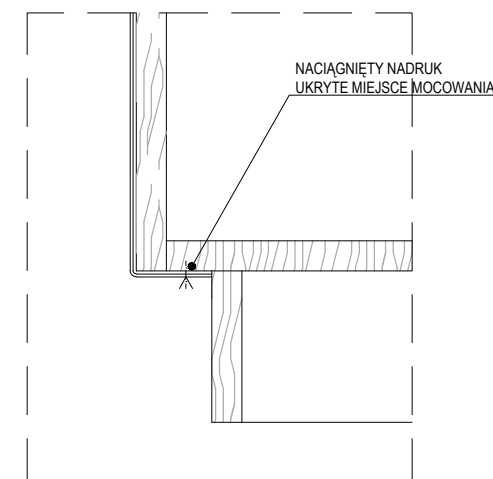

POTYKACZ - WIDOK Z BOKU

POTYKACZ - PRZEKRÓJ PIONOWY

DETAL A - SKALA 1:5

DETAL B - SKALA 1:5

POTYKACZ - WIDOK Z GÓRY

POTYKACZ - PRZEKRÓJ POZIOMY

PROJEKT WYSTAWY  
„PRÓG PYTANIA. ZBIGNIEW HERBERT –  
RYSUNKI”  
W GALERII KORDEGARDA  
W WARSZAWIE

TERMIN EKSPOZYCJI: 24.05-14.06 2024

SKALA: 1:20

UWAGI:

NIE SKALOWAĆ Z RYSUNKU.  
RYSUNEK BEZ ORYGINALNEGO PODPISU JEST NIEWAŻNY.  
WSZYSTKIE WYMIARY SPRAWDZIĆ NA BUDOWIE.  
SKALA PRAWIDŁOWA DLA WYDRUKU NA FORMACIE A3.