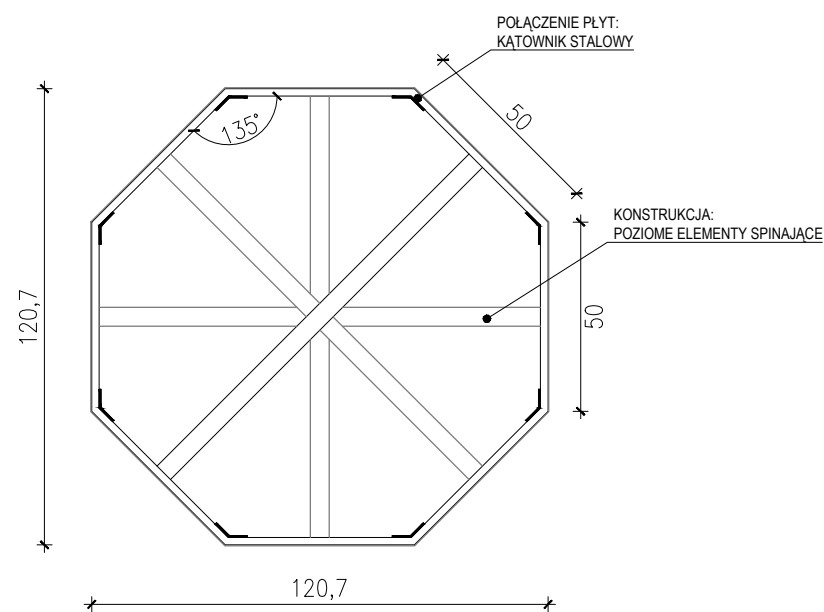

POTYKACZ - WIDOK Z BOKU

POTYKACZ - PRZEKRÓJ PIONOWY

DETAL A - SKALA 1:5

DETAL B - SKALA 1:5

POTYKACZ - WIDOK Z GÓRY

POTYKACZ - PRZEKRÓJ POZIOMY

PROJEKT WYSTAWY  
„PRÓG PYTANIA. ZBIGNIEW HERBERT –  
RYSUNKI”  
W GALERII KORDEGARDA  
W WARSZAWIE

TERMIN EKSPOZYCJI: 24.05-14.06 2024

SKALA: 1:20

UWAGI:

NIE SKALOWAĆ Z RYSUNKU.  
RYSUNEK BEZ ORYGINALNEGO PODPISU JEST NIEWAŻNY.  
WSZYSTKIE WYMIARY SPRAWDZIĆ NA BUDOWIE.  
SKALA PRAWIDŁOWA DLA WYDRUKU NA FORMACIE A3.