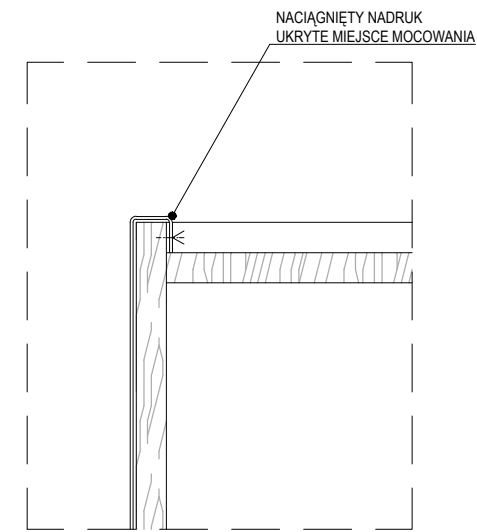

POTYKACZ - WIDOK Z BOKU

POTYKACZ - PRZEKRÓJ PIONOWY

DETAL A - SKALA 1:5

DETAL B - SKALA 1:5

POTYKACZ - WIDOK Z GÓRY

POTYKACZ - PRZEKRÓJ POZIOMY

PROJEKT WYSTAWY  
„PRÓG PYTANIA. ZBIGNIEW HERBERT –  
RYSUNKI”  
W GALERII KORDEGARDA  
W WARSZAWIE

TERMIN EKSPOZYCJI: 24.05-14.06 2024

SKALA: 1:20

UWAGI:

NIE SKALOWAĆ Z RYSUNKU.  
RYSUNEK BEZ ORYGINALNEGO PODPISU JEST NIEWAŻNY.  
WSZYSTKIE WYMIARY SPRAWDZIĆ NA BUDOWIE.  
SKALA PRAWIDŁOWA DLA WYDRUKU NA FORMACIE A3.