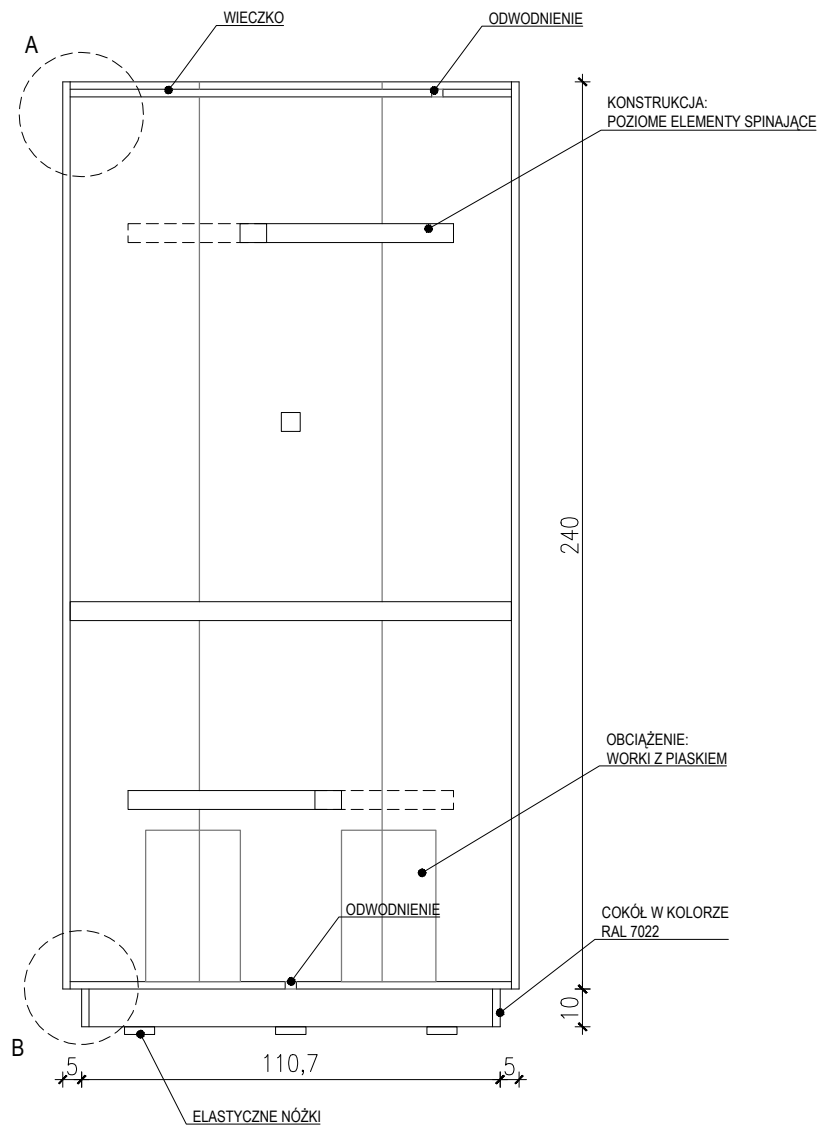

POTYKACZ - WIDOK Z BOKU

POTYKACZ - PRZEKRÓJ PIONOWY

DETAL A - SKALA 1:5

DETAL B - SKALA 1:5

POTYKACZ - WIDOK Z GÓRY

POTYKACZ - PRZEKRÓJ POZIOMY

PROJEKT WYSTAWY  
„PRÓG PYTANIA. ZBIGNIEW HERBERT –  
RYSUNKI”  
W GALERII KORDEGARDA  
W WARSZAWIE

TERMIN EKSPOZYCJI: 24.05-14.06 2024

SKALA: 1:20

UWAGI:

NIE SKALOWAĆ Z RYSUNKU.  
RYSUNEK BEZ ORYGINALNEGO PODPISU JEST NIEWAŻNY.  
WSZYSTKIE WYMIARY SPRAWDZIĆ NA BUDOWIE.  
SKALA PRAWIDŁOWA DLA WYDRUKU NA FORMACIE A3.