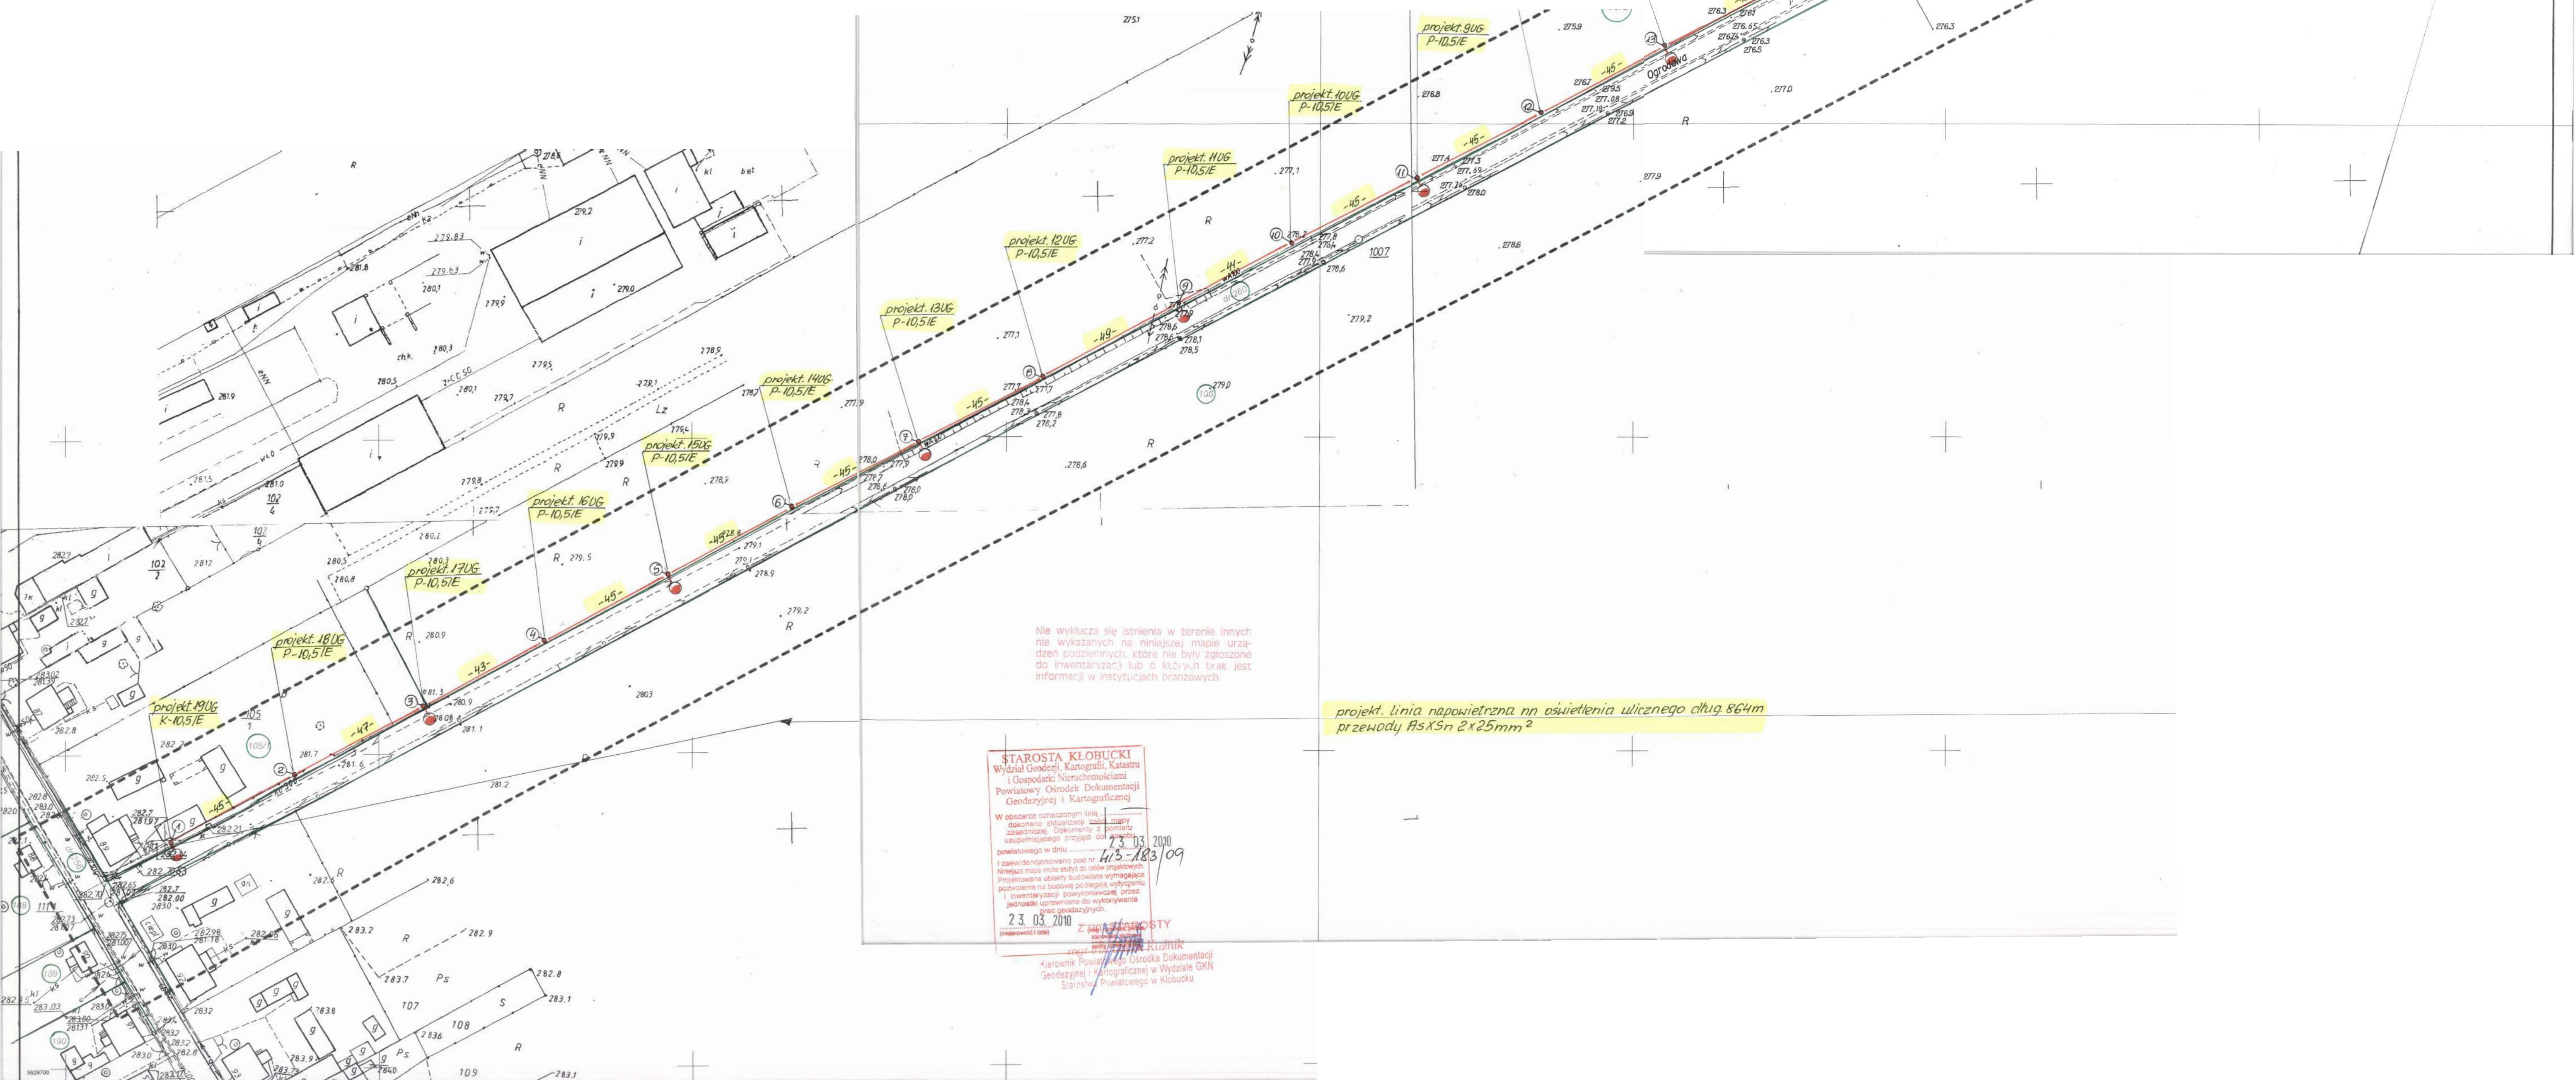

projekt linia napowietrzna na oświetlenie uliczne długość 864m
przewody As1Sn 2x25mm²