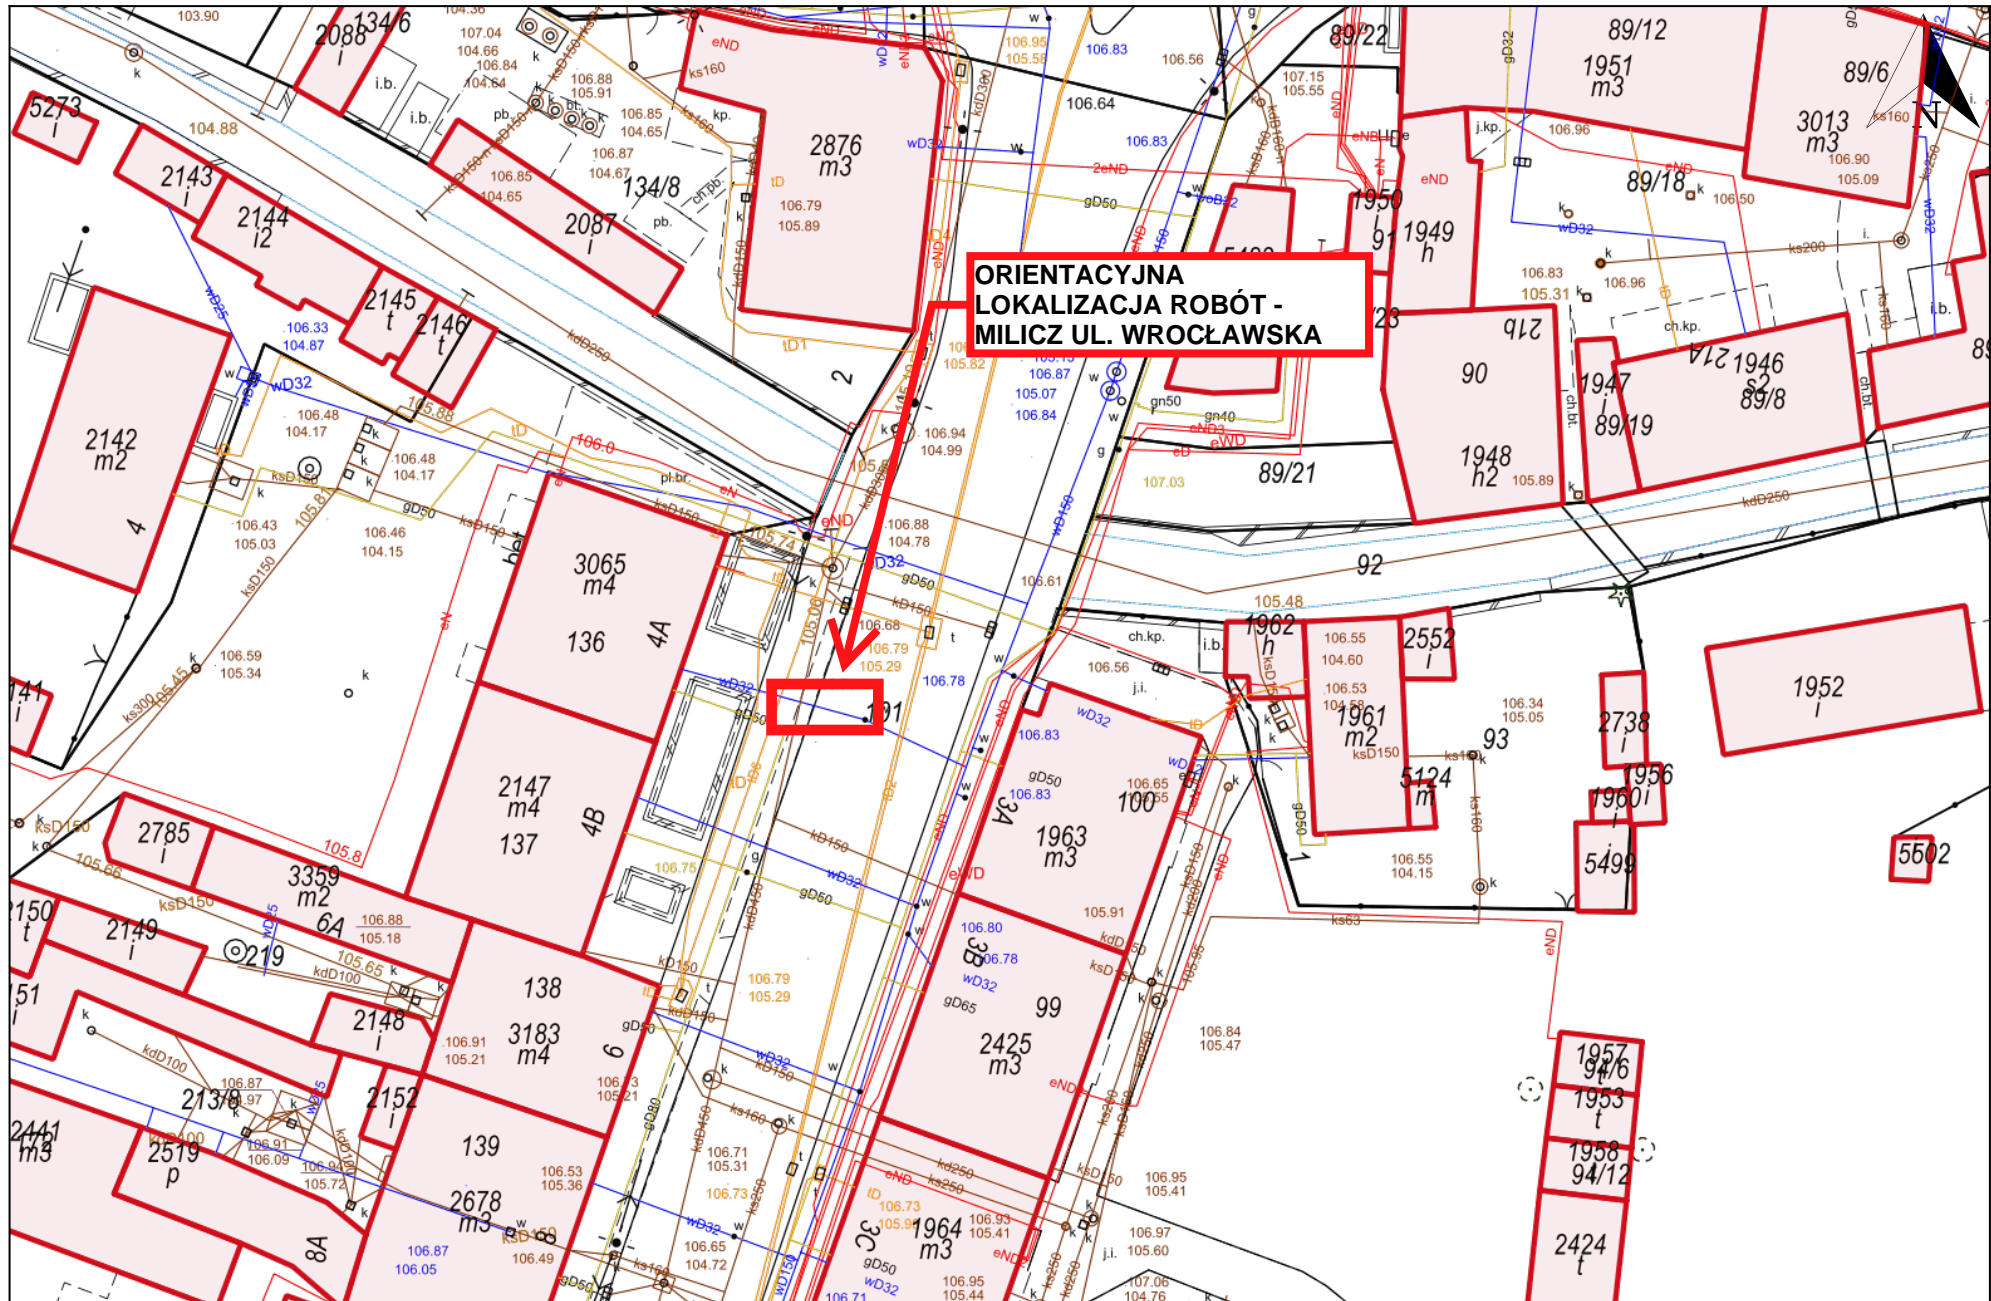

Wydruk mapy z systemu WebEWID

Wydruk w skali 1:500

Wydruk z systemu WebEWID

Sporządził: GOSC

Udostępniane informacje nie są dokumentami w postępowaniach administracyjnych i innych. Materiały zawierające informacje z powiatowego zasobu geodezyjnego i kartograficznego (w tym dane z operatu ewidencji gruntów i budynków Starostwa Powiatowego w Miliczu) należy zamawiać w Wydziale Geodezji. Dokumenty zawierające inne informacje przetwarzane w Wewnętrznym Portalu Mapowym należy zamawiać w wydziałach merytorycznych, odpowiedzialnych za aktualizację tych danych.