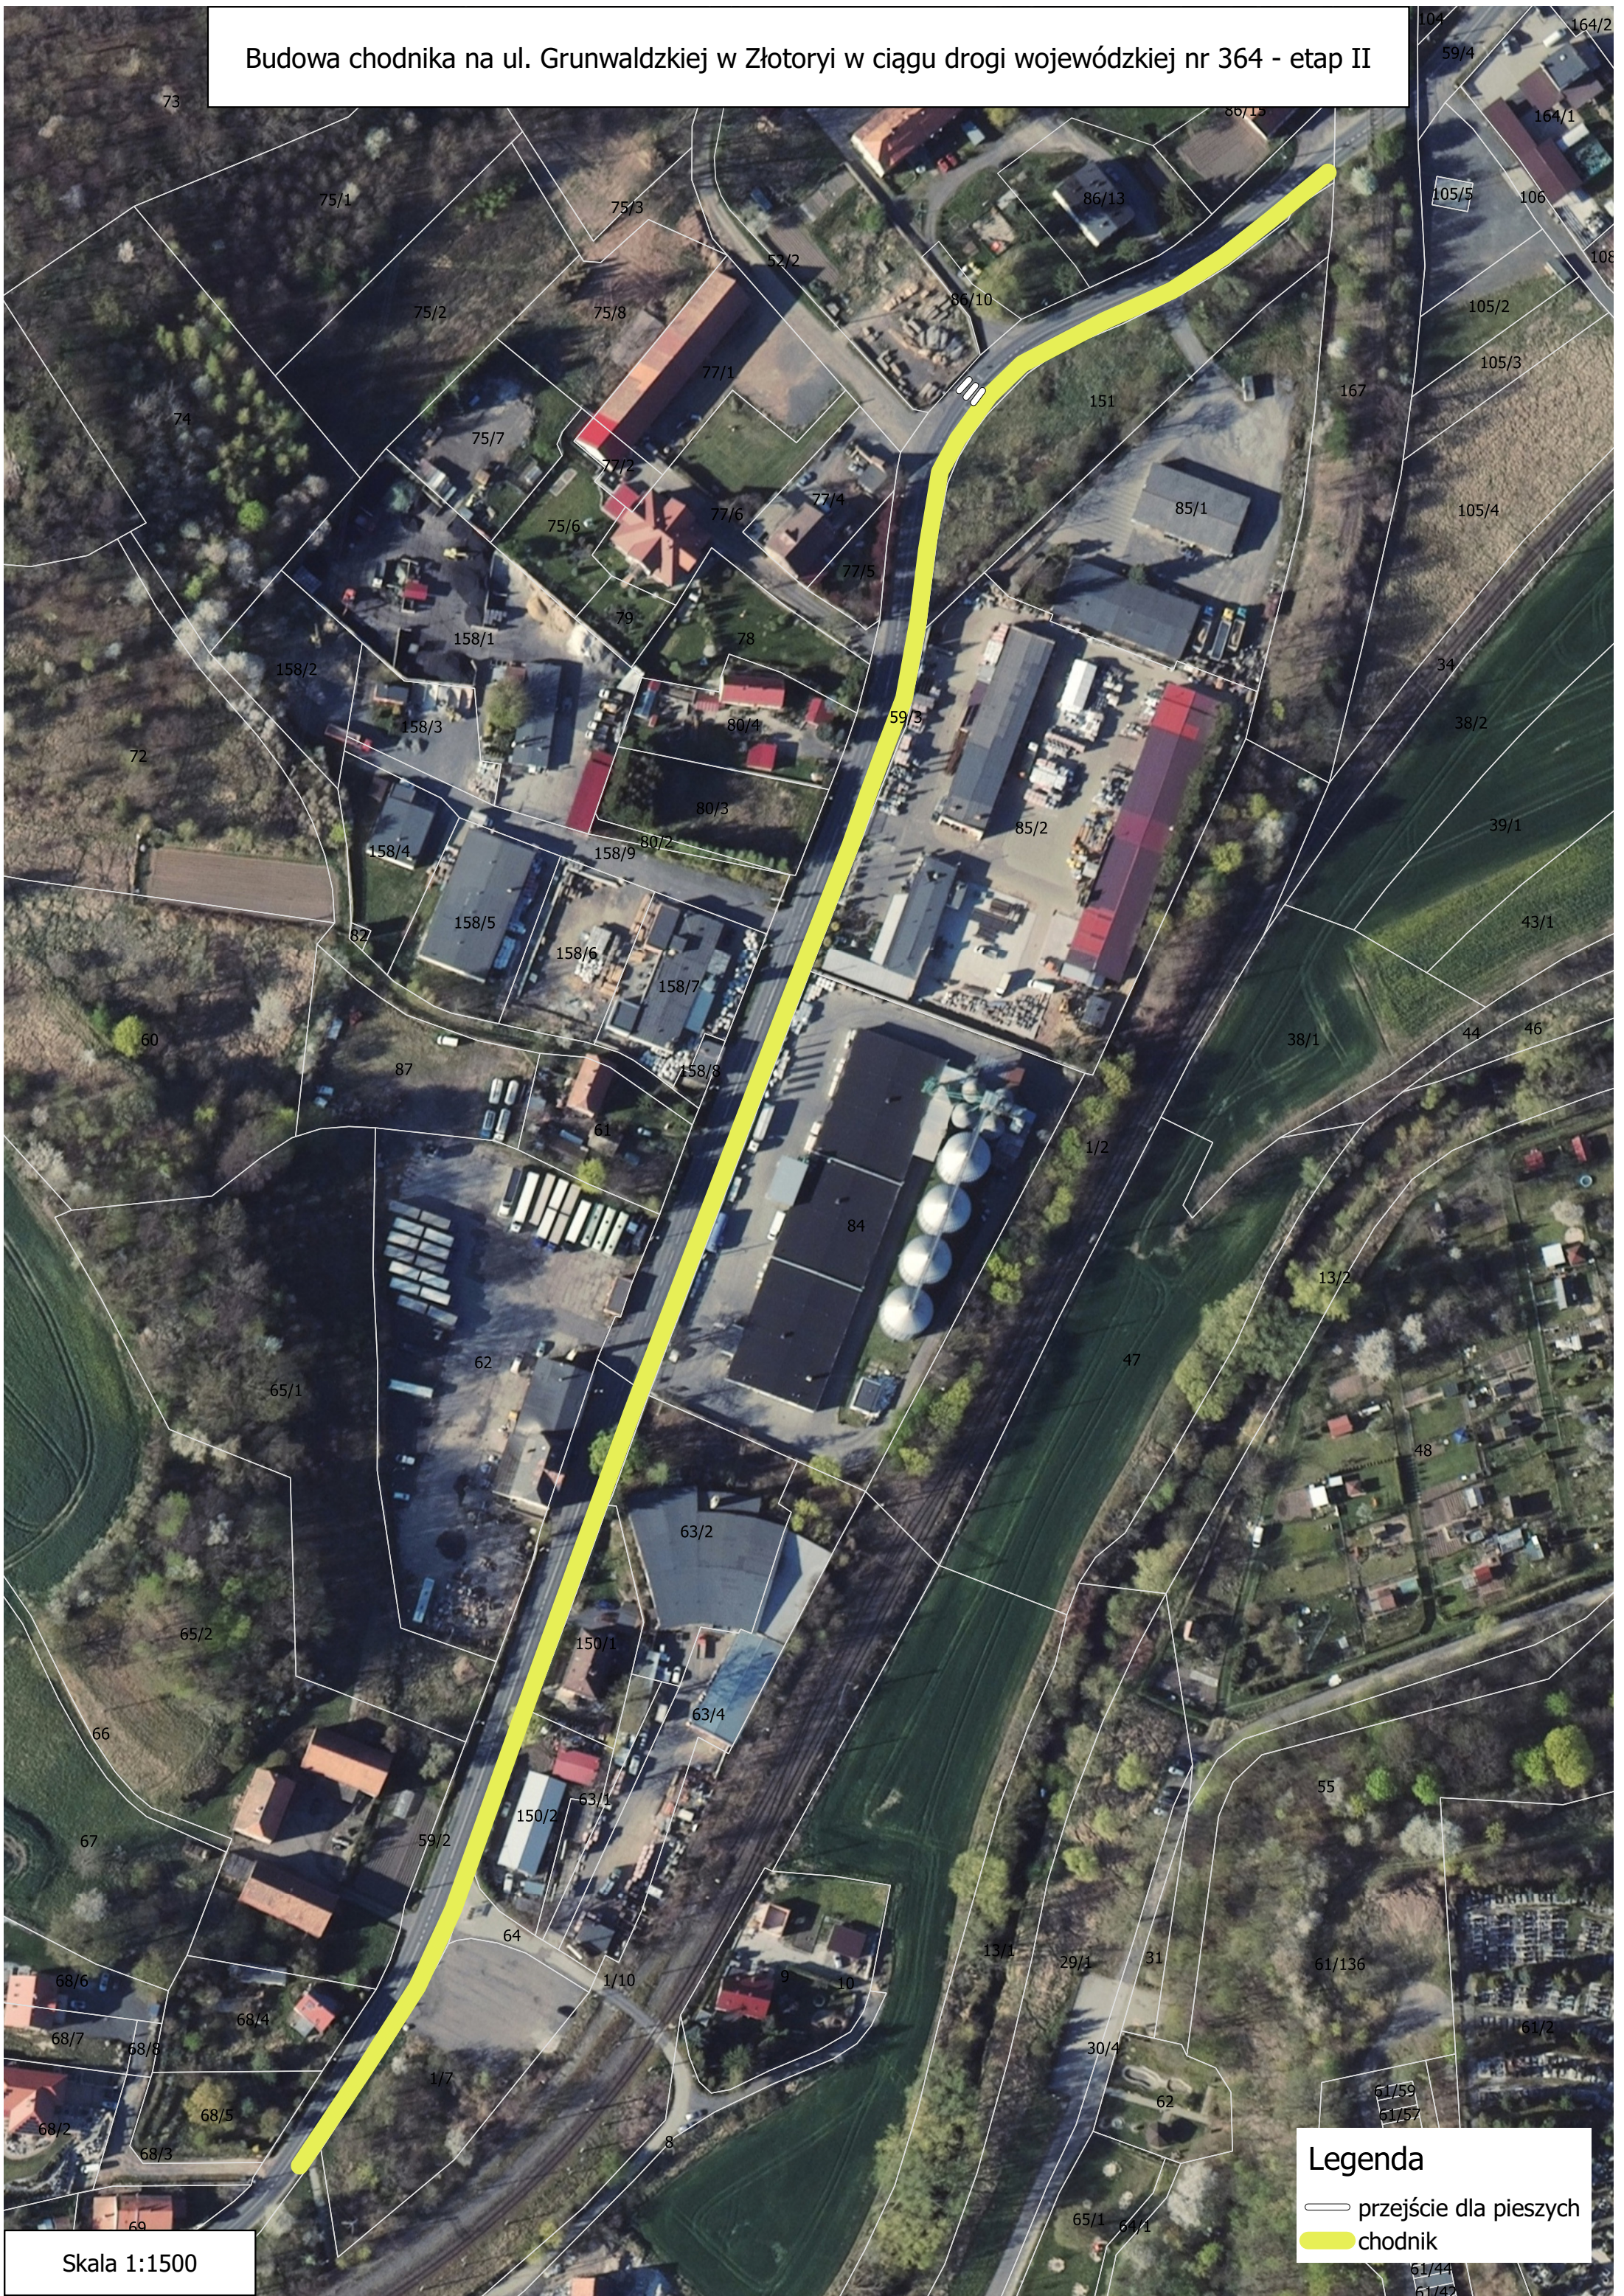

Budowa chodnika na ul. Grunwaldzkiej w Złotorzy w ciągu drogi wojewódzkiej nr 364 - etap II

Skala 1:1500