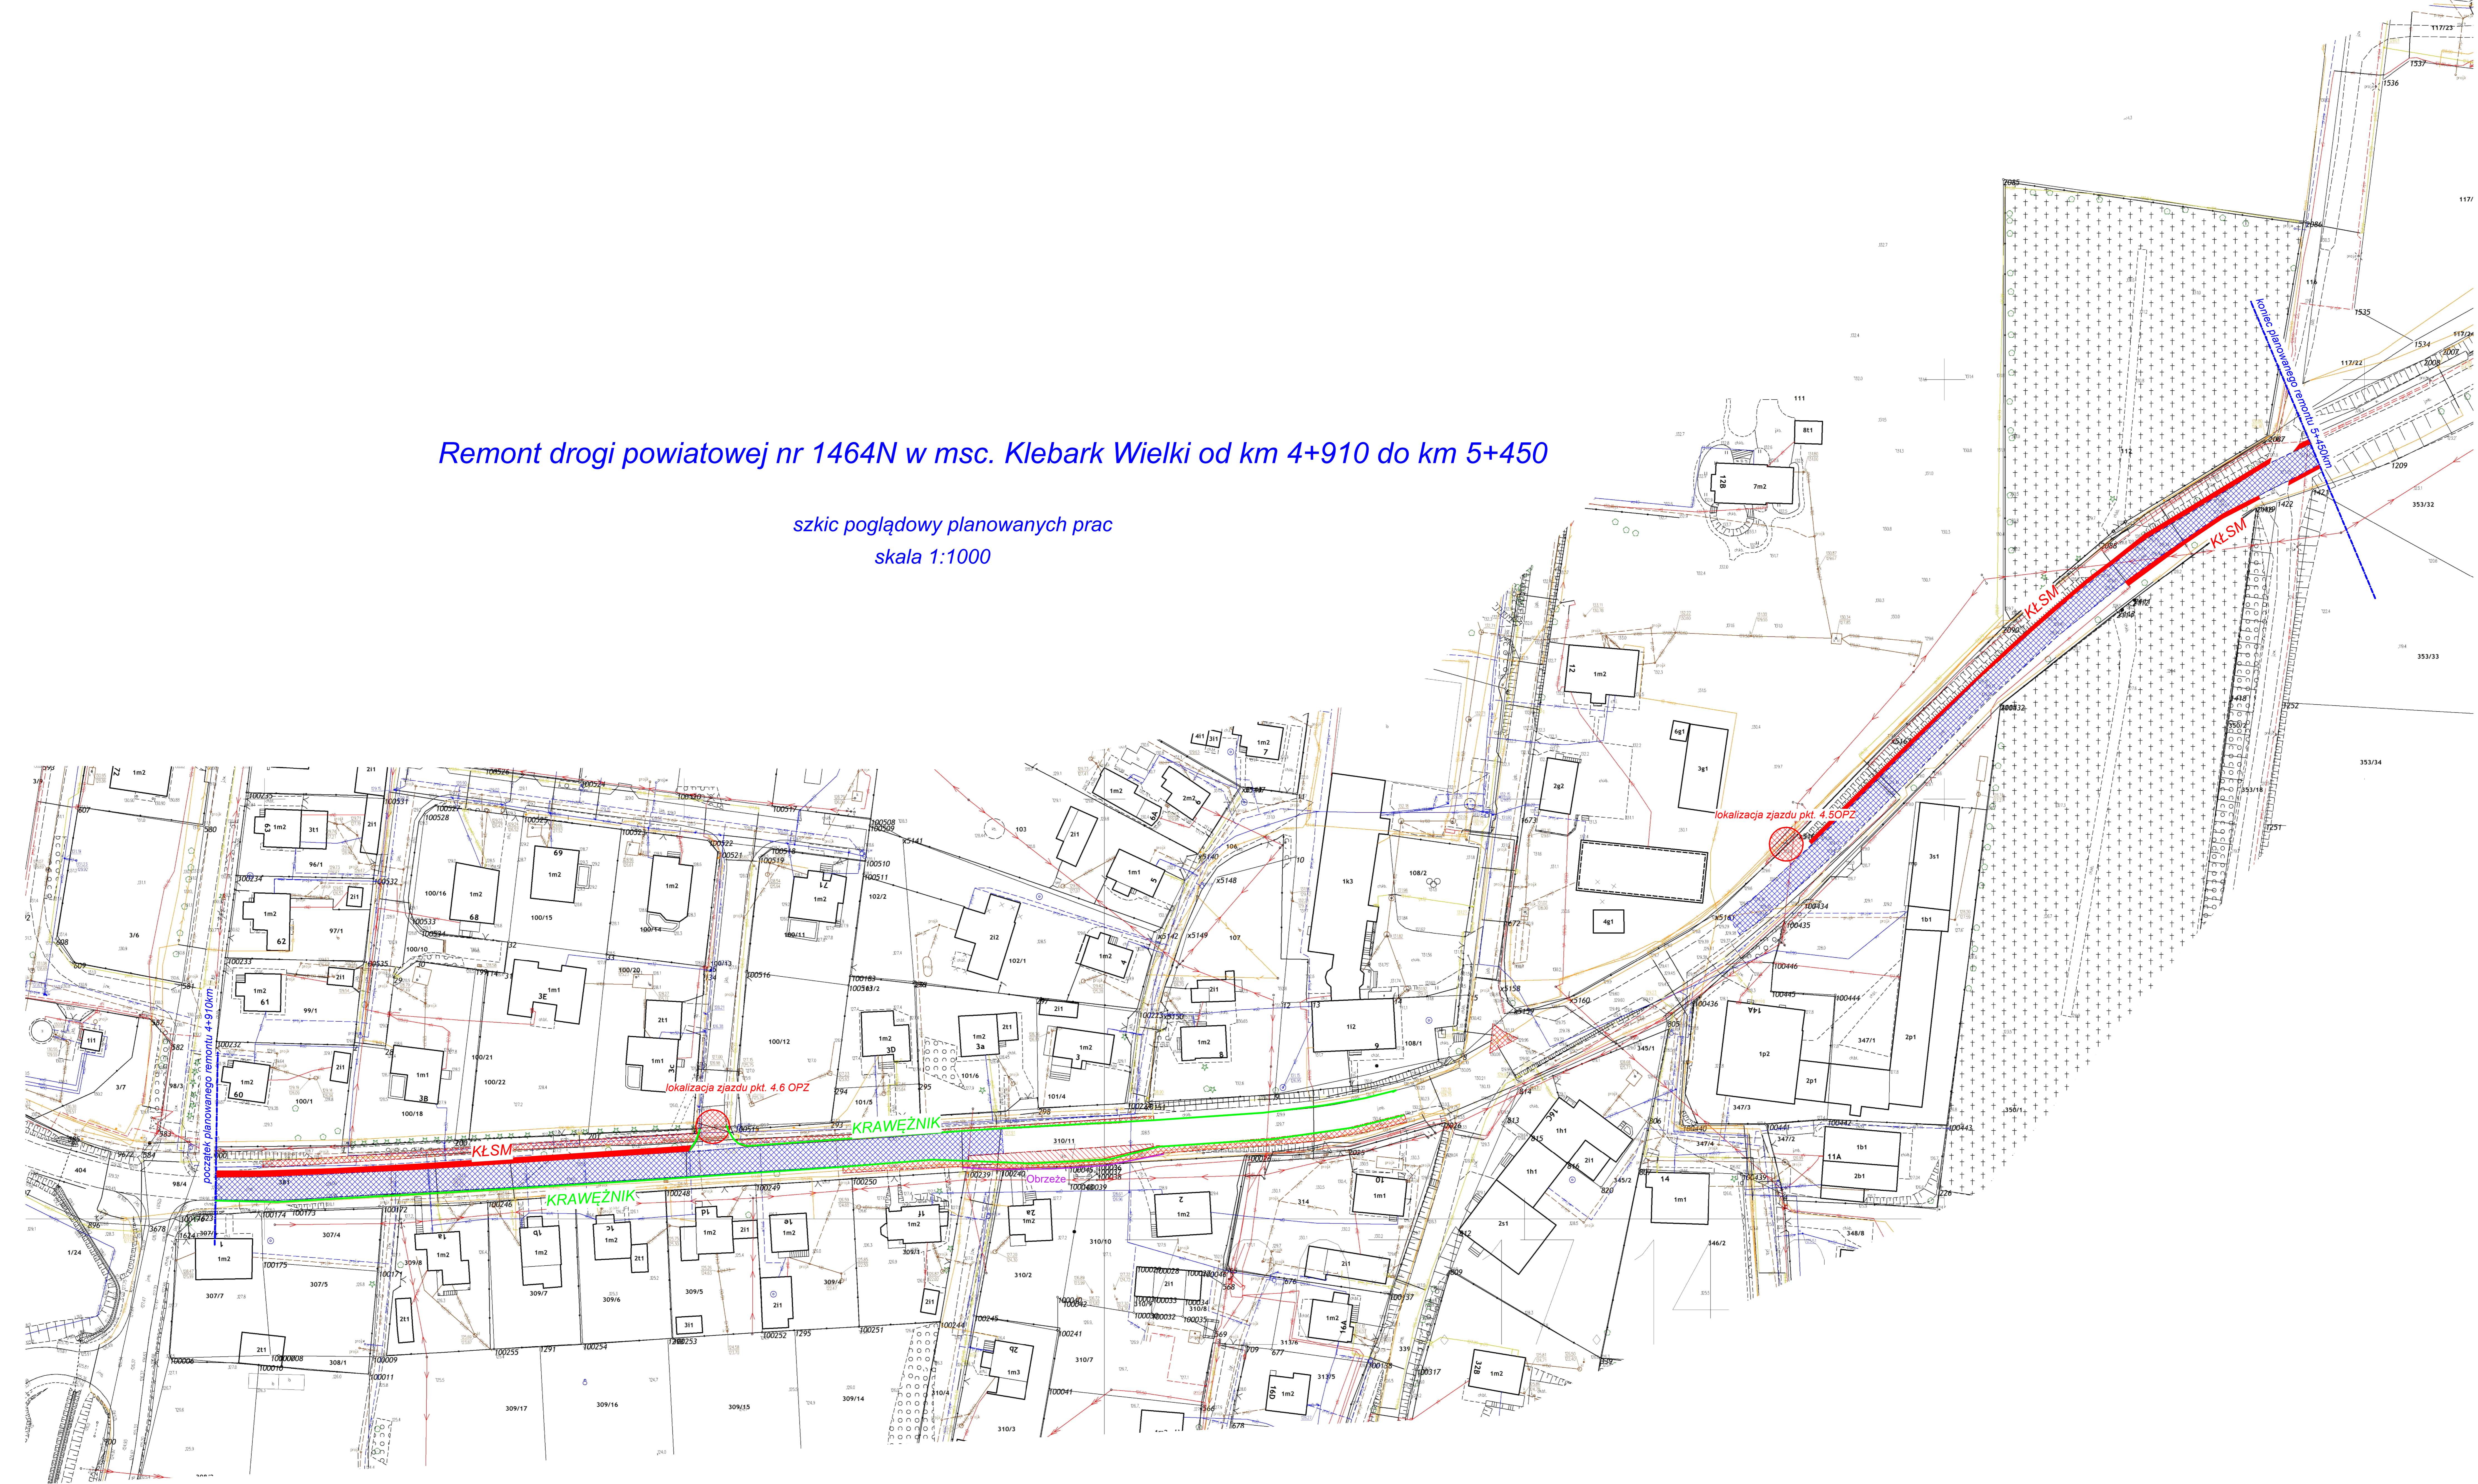

Remont drogi powiatowej nr 1464N w msc. Klebark Wielki od km 4+910 do km 5+450

szkic poglądowy planowanych prac  
skala 1:1000

remont chodnika/zatoki autobusowej/wyspy

wykonanie nawierzchni