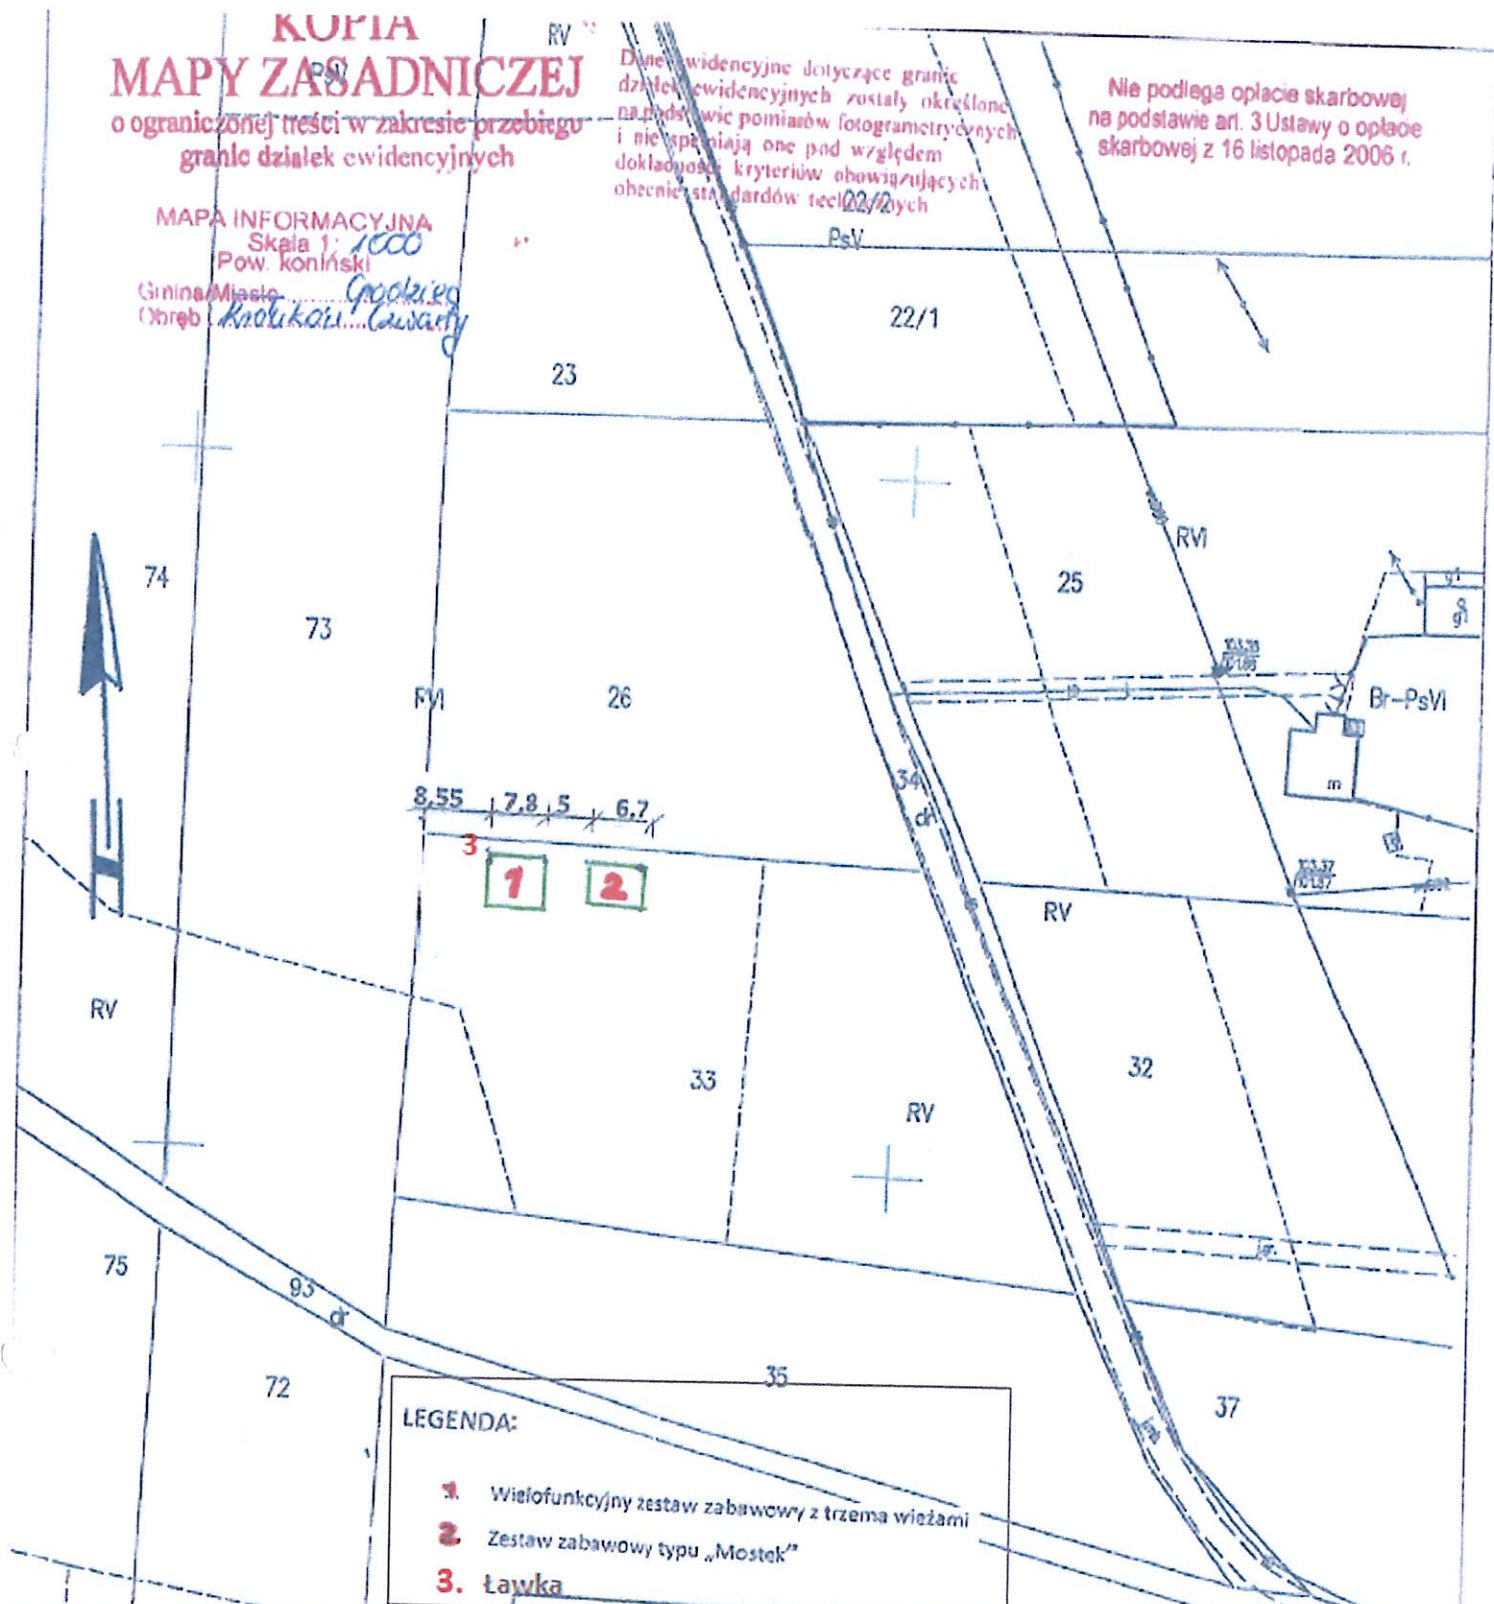

**KOPIA
MAPY ZASADNICZEJ**
o ograniczonej treści w zakresie przebiegu
granic działek ewidencyjnych

Dane ewidencyjne dotyczące granic działek ewidencyjnych zostały określone na podstawie pomiarów fotogrametrycznych i nie spełniają one pod względem dokładności kryteriów obowiązujących obecnie standardów technicznych

Nie podlega opłacie skarbowej na podstawie art. 3 Ustawy o opłacie skarbowej z 16 listopada 2006 r.

MAPA INFORMACYJNA
Skala 1:1000
Pow. koniński

Gmina/Miasto (Obręb): *Grodziec Królików Czwarły*

1. **LEGENDA:**
2. **1.** Wielofunkcyjny zestaw zabawowy z trzema wieżami
   - **2.** Zestaw zabawowy typu „Mostek”
   - **3.** Ławka

STAROSTA KONIŃSKI
P.3010. GRODZIEC
(identyfikator ewidencyjny materiału zasobu)
(Nazwa materiału zasobu)
2021 CZE. 2-5
(Data wykonania kopii materiału zasobu)
Z UP. STAROSTY
Renata Olszowska
GRODZIEC R10
(Imię, nazwisko i podpis osoby reprezentującej organ)
K 406021. 27.06.2024

INWESTOR: Gmina Grodziec ul. Główna 17, 62-500 G

ZAGOSPODAROWANIE TERENU

Nazwa zadania	Doposażenie placu zabaw w miejscowości Królików Czwarły sposobem na odpoczynek i rekreację w Gminie Grodziec	
Lokalizacja	Królików Czwarły, działka nr ewid. 33, Obręb Królików Czwarły, Gmina Grodziec, powiat koniński.	06.2021 1:10 000
Projektował	Mirosława Desecka Upr. Nr GP 7340/204/94 W spec. Konstrukcyjno – Inżynierskiej w zakresie dróg	Podpis: <i>Mirosława Desecka</i> Rys. nr: 2 Wzrost: 170 cm Data: 27.06.2024 Upr. Nr GP 7342 204/94 tel. 509 218 897

Wójt Gminy Grodziec
Mariusz Woźniak