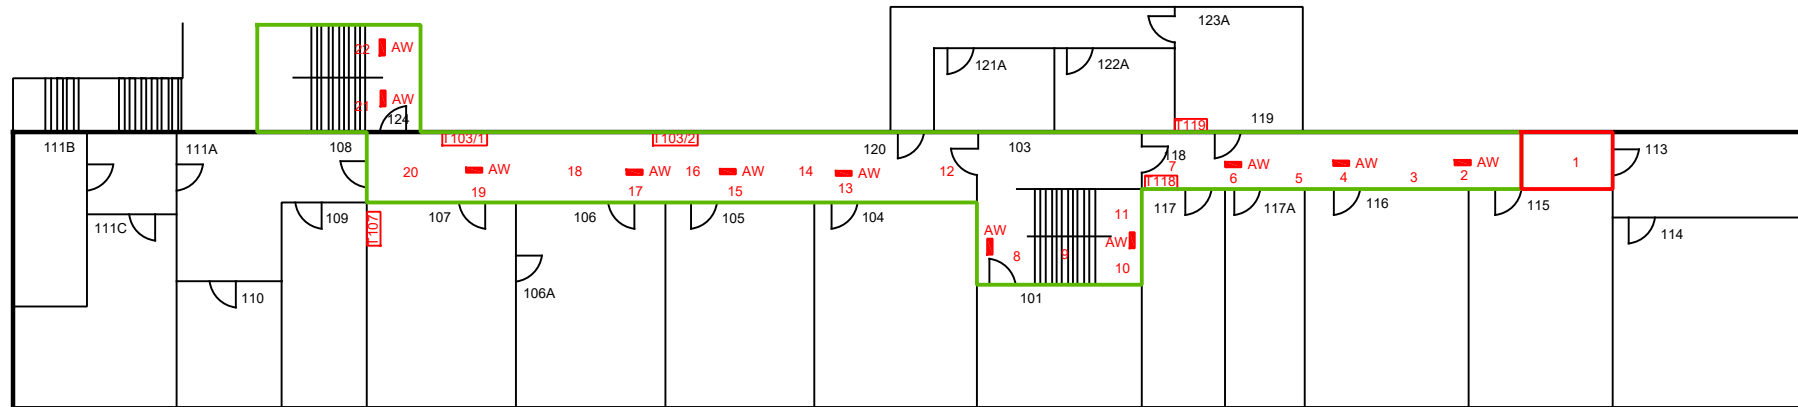

# PIĘTRO 1

— zakres projektu

— aktualizacja stanu istniejącego

## Zakres opracowania

BUDYNEK 121- 66 Łącznik  
WCBKT S.A. Warszawa ul. Radiowa 13

Przedmiotowe opracowanie jest załącznikiem do protokołu pomiarów elektrycznych nr nie stanowi projektu instalacji elektrycznej