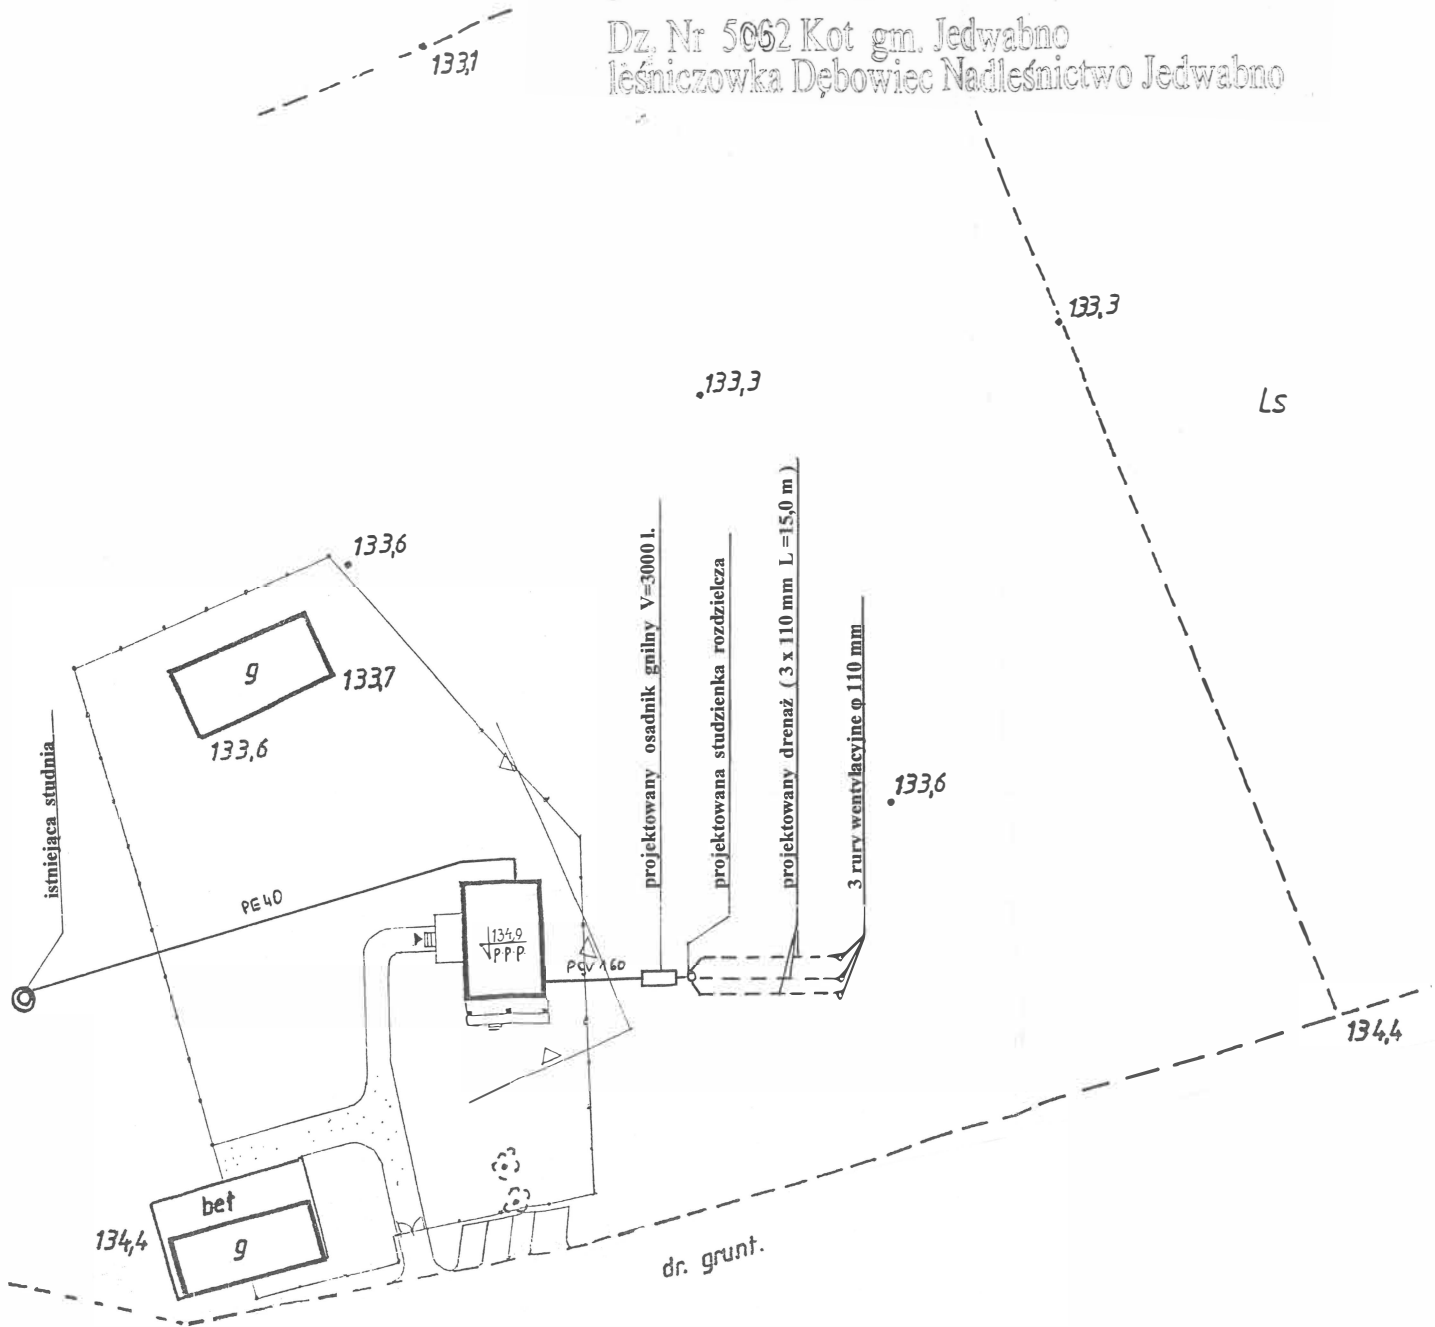

**Widok ścian tylnej i szczytowej od podwórza**

# MAPA Z INWENTARYZACJI POWYKONAWCZEJ BUDYNKU WRAZ Z PRZYŁĄCZAMI

skala 1:1000

POWIATOWE BIURO WYMIARNIKO-MIERNICZE  
powiat szczeciński  
gmina Jedwabno  
osiedle Kot

# PROFIL PODŁĄCZENIA BUDYNKU DO PRZYDOMOWEJ OCZYSZCZALNI ŚCIEKÓW 1:100