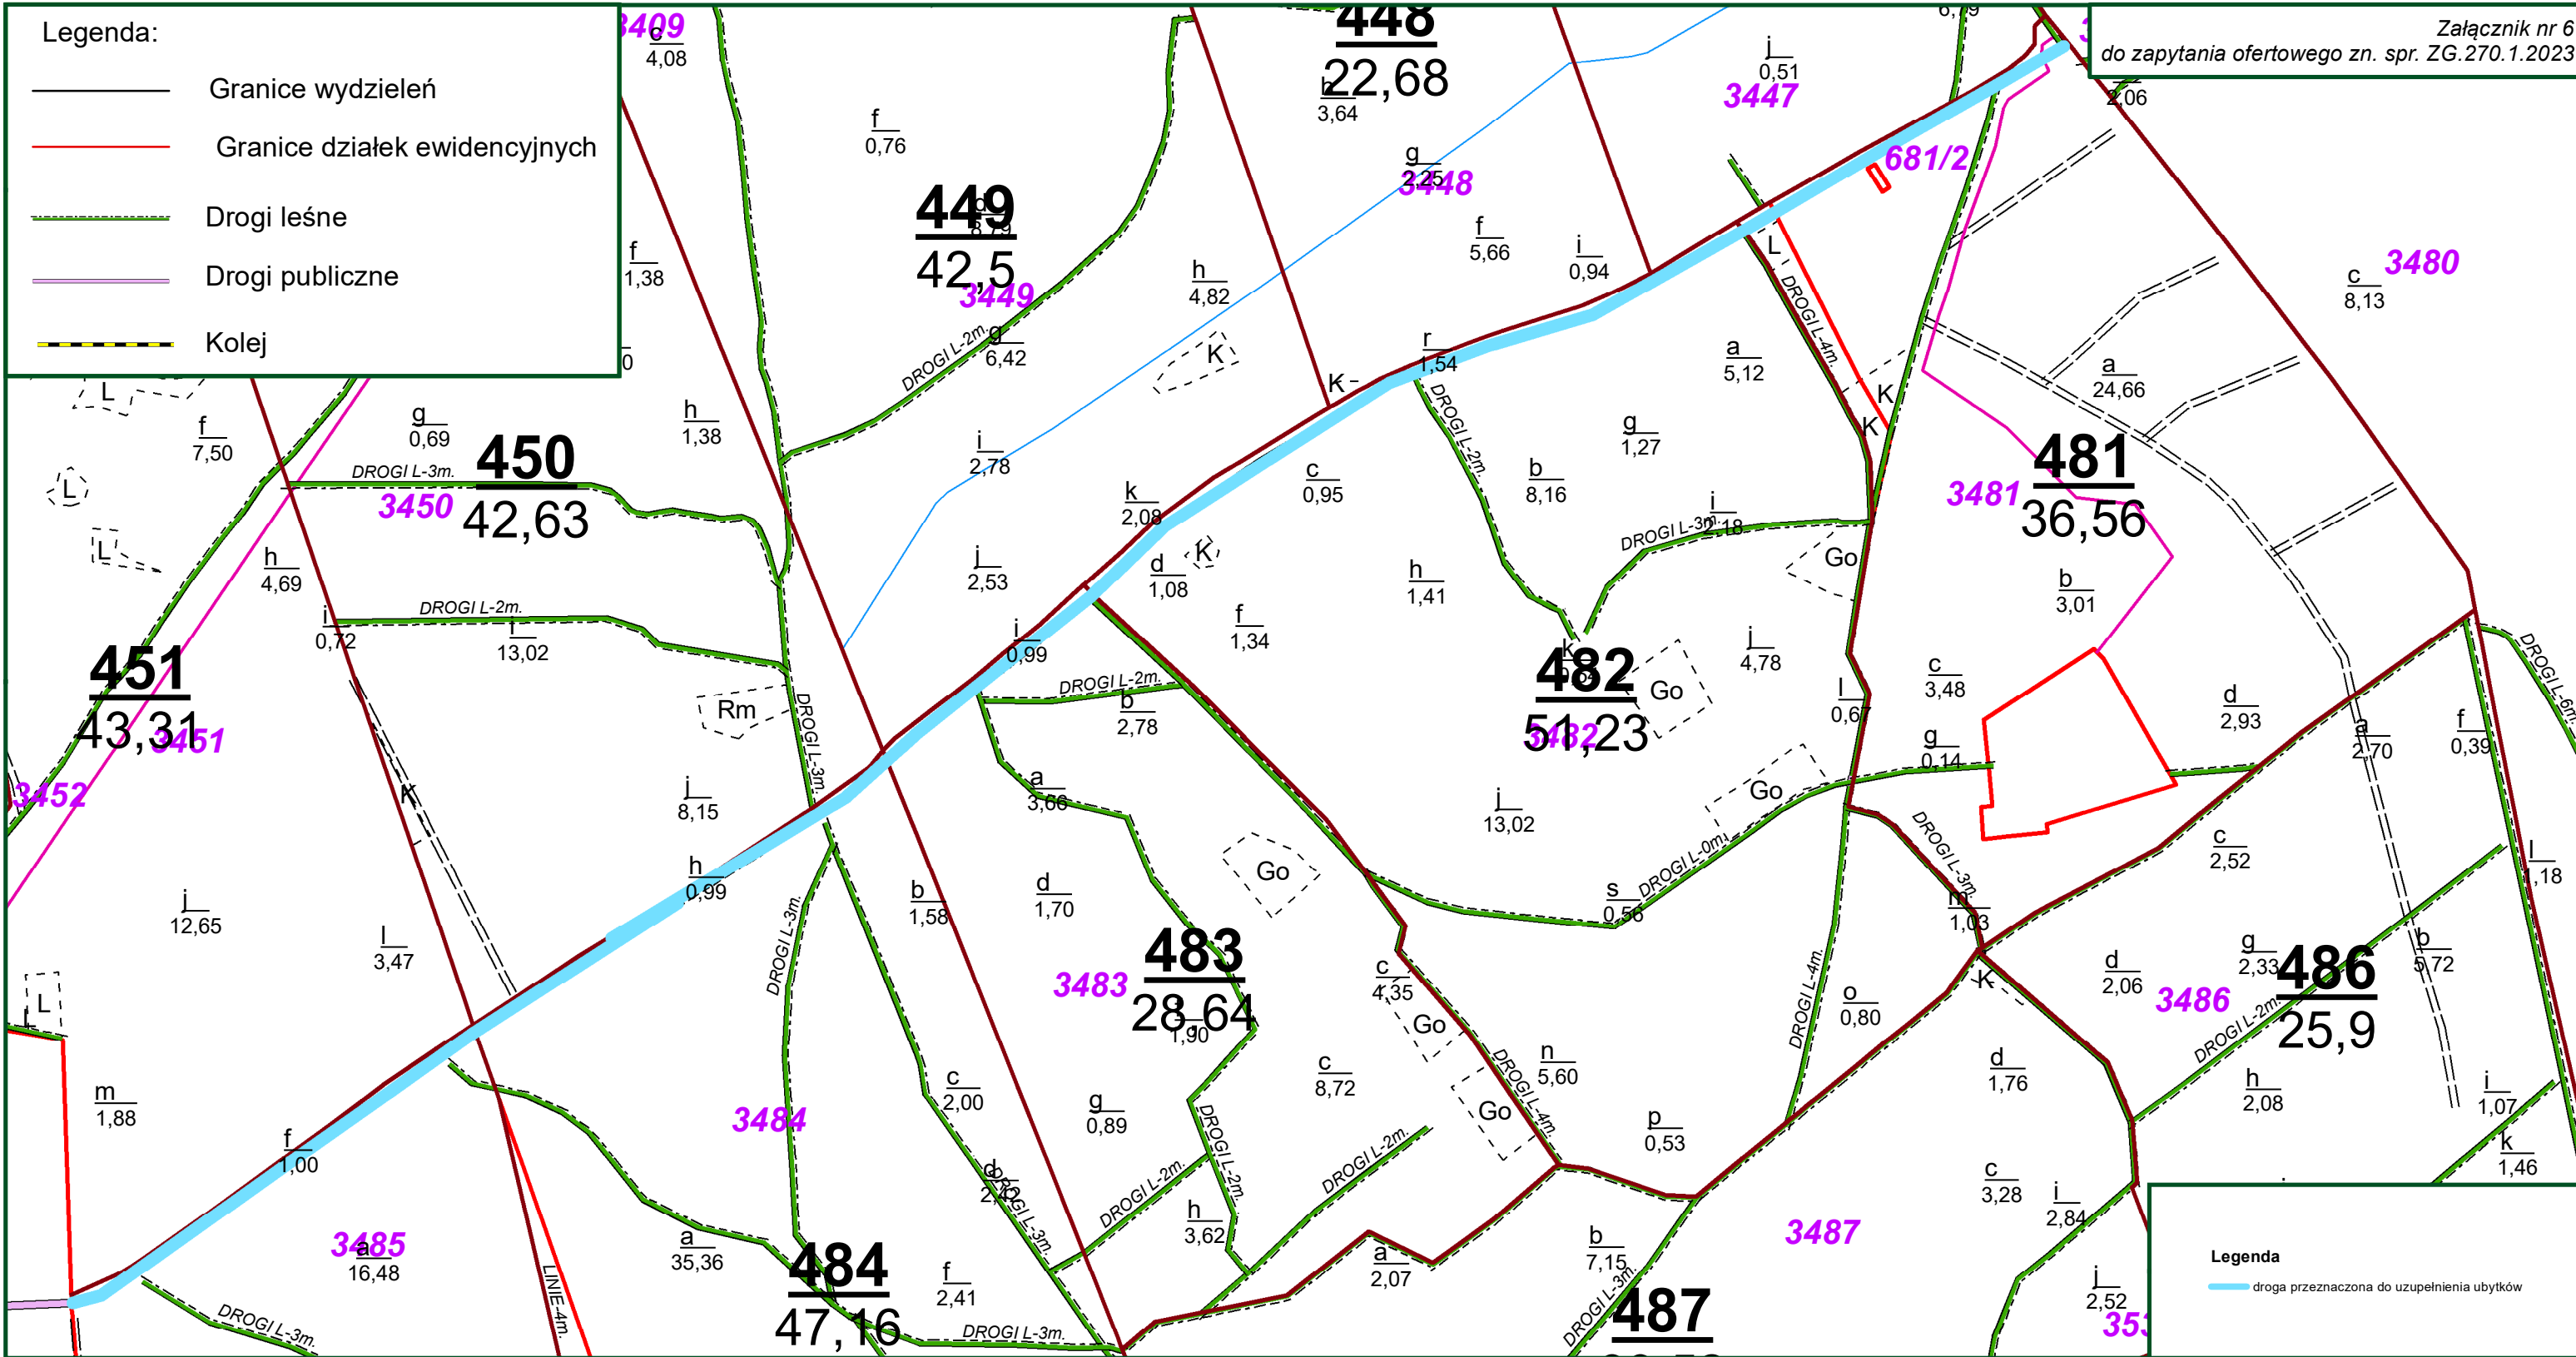

Legenda:

- Granice wydziałów
- Granice działek ewidencyjnych
- Drogi leśne
- Drogi publiczne
- Kolej

MAPA PRZEGLĄDOWA

NADLEŚNICTWO JEDWABNO [08]
OBRĘB: ZIMNA WODA [2]
LEŚNICTWO: Jagarzewo [18]
ODDZIAŁY: 481-f, 482-r, 483-i, 484-h, 485-f
RDLP w Olsztynie

DZIAŁKI EWIDENCYJNE: 3481, 3482, 3483, 3484, 3485
 OBRĘBY EWIDENCYJNE: Jagarzewo [0003], Muszaki [0006]
 GMINA: Janowo [022]
 POWIAT: nidzickii [11]
 WOJ.: warmińsko-mazurskie [28]

NADLEŚNICTWO JEDWABNO
 ul. 1 Maja 3
 12-122 Jedwabno
 tel. (0 89) 621 30 05
 NIP: 745 000 48 00
 REGON: 510022691

Skala 1:6 500
 Opracował: Łukasz Ruść

Mapę sporządzono na podstawie Leśnej Mapy Numerycznej oraz bazy SILP wg stanu na dzień 01.01.2023 r.