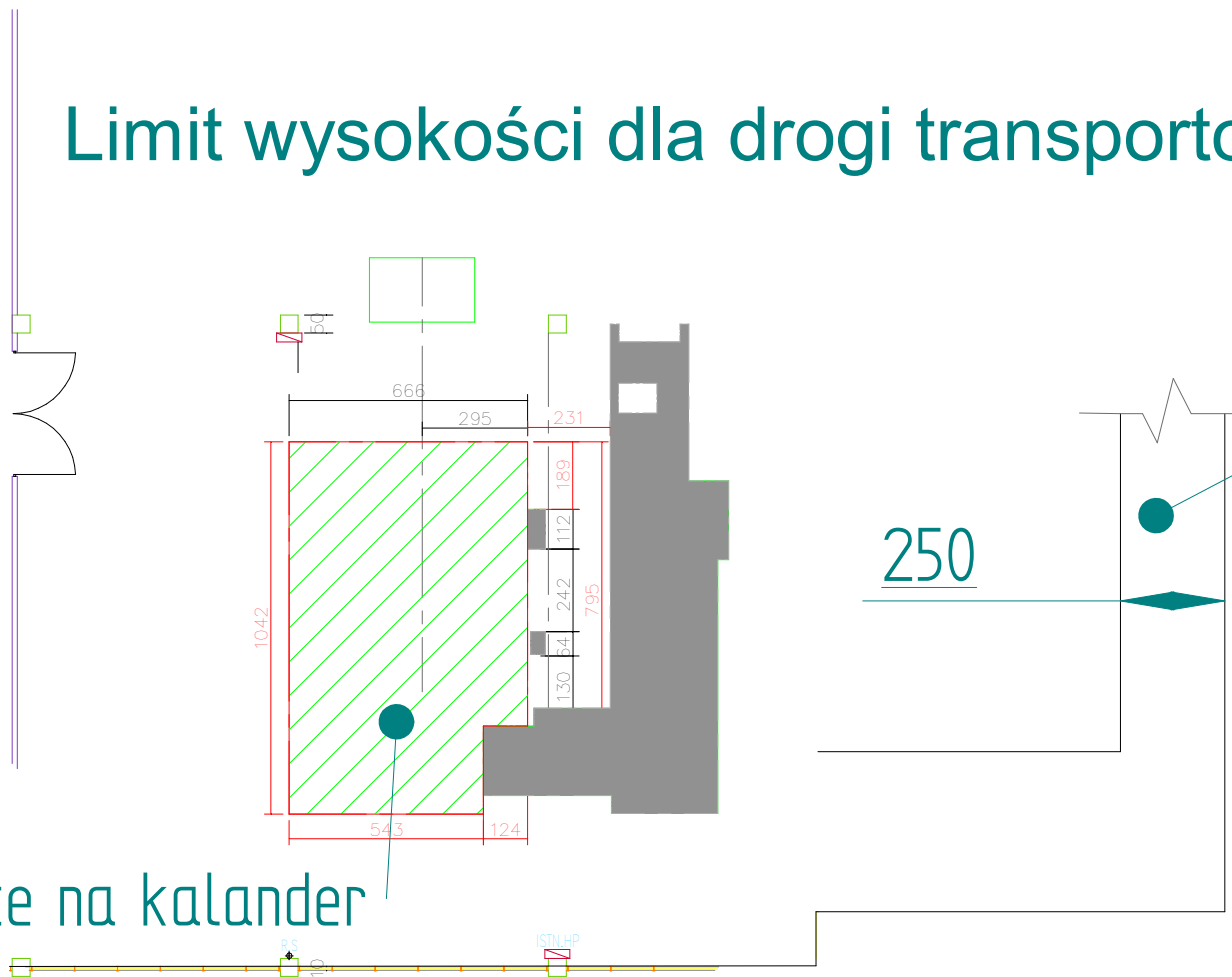

Limit wysokości dla drogi transportowej wynosi 280cm

Miejsce na kalender