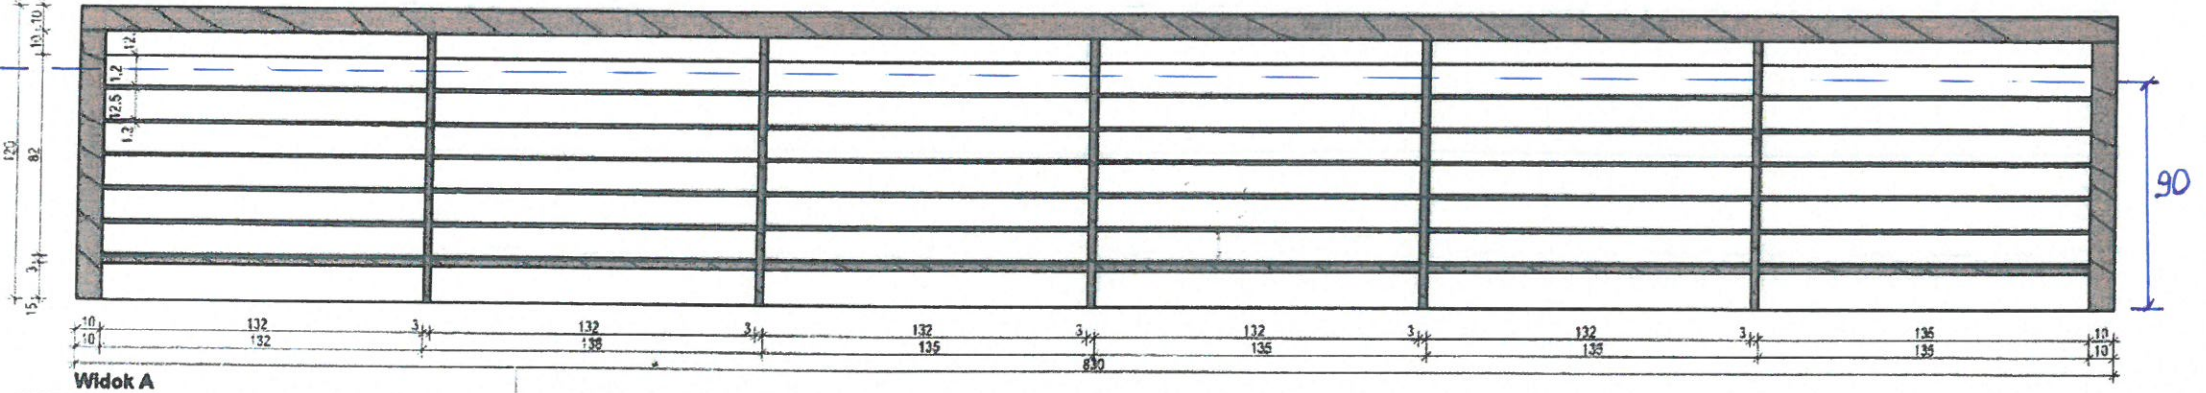

Rzut

Widok C

Widok A

temat
**PROJEKT KONTUARI
 DLA KANCELARII MIASTA
 JAROSŁAWIA**
 lokalizacja
RATUSZ W JAROSŁAWIU
 data
 skala
 1:20
 Projekt jest chroniony prawem autorskim
 w rozumieniu ustawy o prawach autorskich
 i prawach pokrewnych.