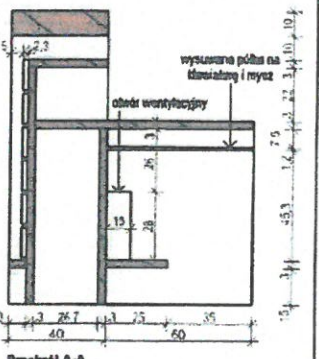

Rzut

Widok C

Widok A

temat
**PROJEKT KONTUARI
 DLA KANCELARII MIASTA
 JAROSŁAWIA**
 lokalizacja
RATUSZ W JAROSŁAWIU
 data
 skala
 1:20
 Projekt jest chroniony prawem autorskim
 w rozumieniu ustawy o prawach autorskich
 i prawach pokrewnych.