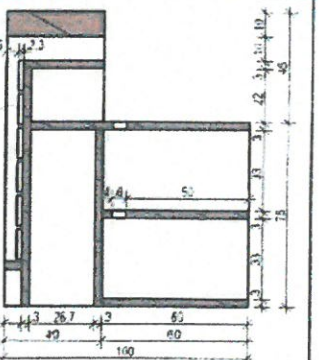

Rzut

Widok C

Widok A

temat
**PROJEKT KONTUARI
 DLA KANCELARII MIASTA
 JAROSŁAWIA**
 lokalizacja
RATUSZ W JAROSŁAWIU
 data
 skala
 1:20
 Projekt jest chroniony prawem autorskim
 w rozumieniu ustawy o prawach autorskich
 i prawach pokrewnych.