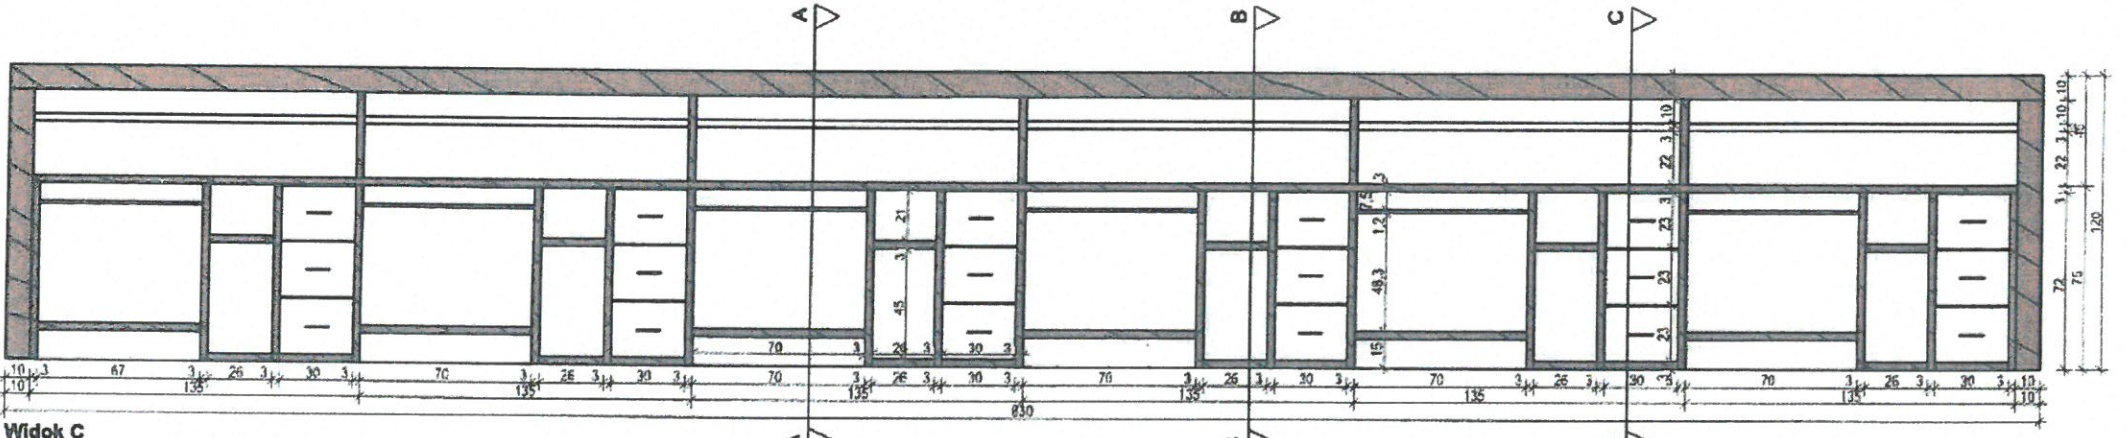

Rzut

Widok C

Widok A

temat
**PROJEKT KONTUARI
 DLA KANCELARII MIASTA
 JAROSŁAWIA**
 lokalizacja
RATUSZ W JAROSŁAWIU
 data
 skala
 1:20
 Projekt jest chroniony prawem autorskim
 w rozumieniu ustawy o prawach autorskich
 i prawach pokrewnych.