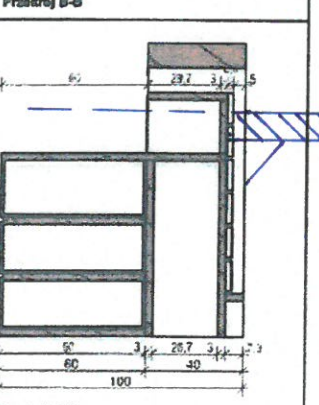

Rzut

Widok C

Widok A

temat
**PROJEKT KONTUARI
 DLA KANCELARII MIASTA
 JAROSŁAWIA**
 lokalizacja
RATUSZ W JAROSŁAWIU
 data
 skala
 1:20
 Projekt jest chroniony prawem autorskim
 w rozumieniu ustawy o prawach autorskich
 i prawach pokrewnych.