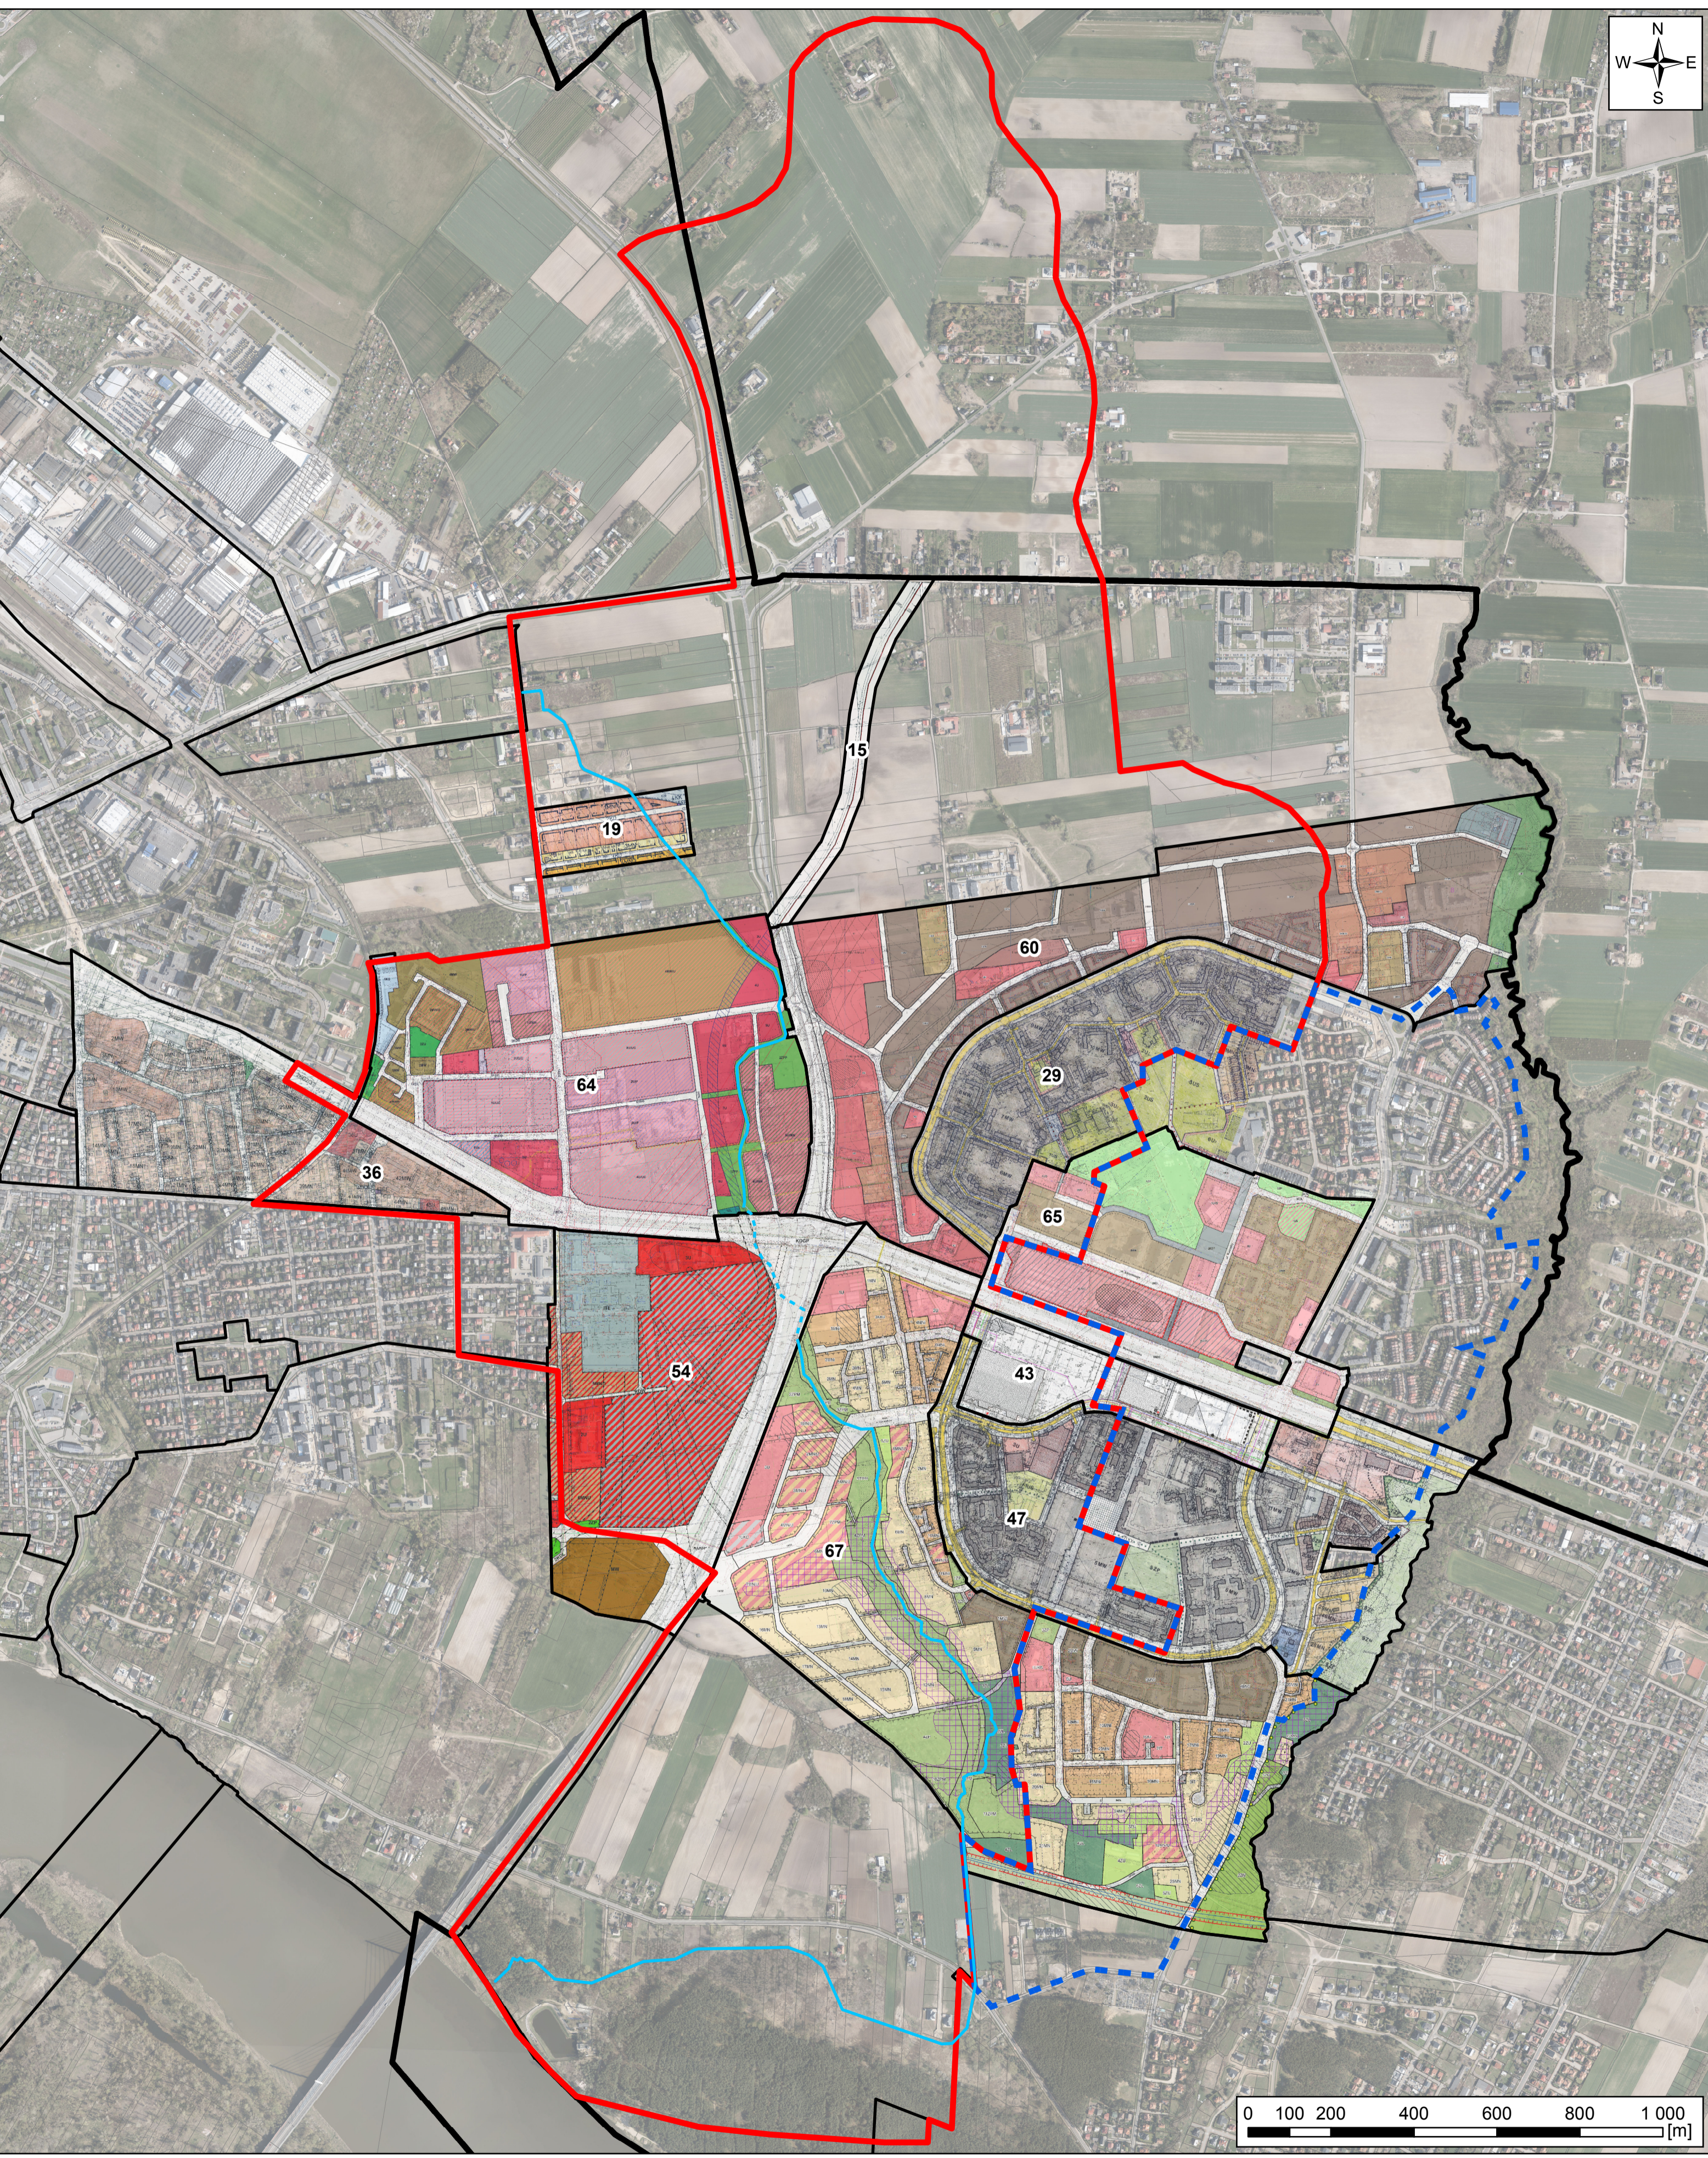

# Przebieg rowu Mała Rosica na tle miejscowych planów zagospodarowania przestrzennego

## Legenda

- Mała Rosica
- Mała Rosica - przepływ podziemny
- zlewnia Małej Rosicy
- zlewnia Oczyszczalni Wschód
- granice miejscowych planów zagospodarowania przestrzennego
- granice działek ewidencyjnych
- granica miasta Płocka