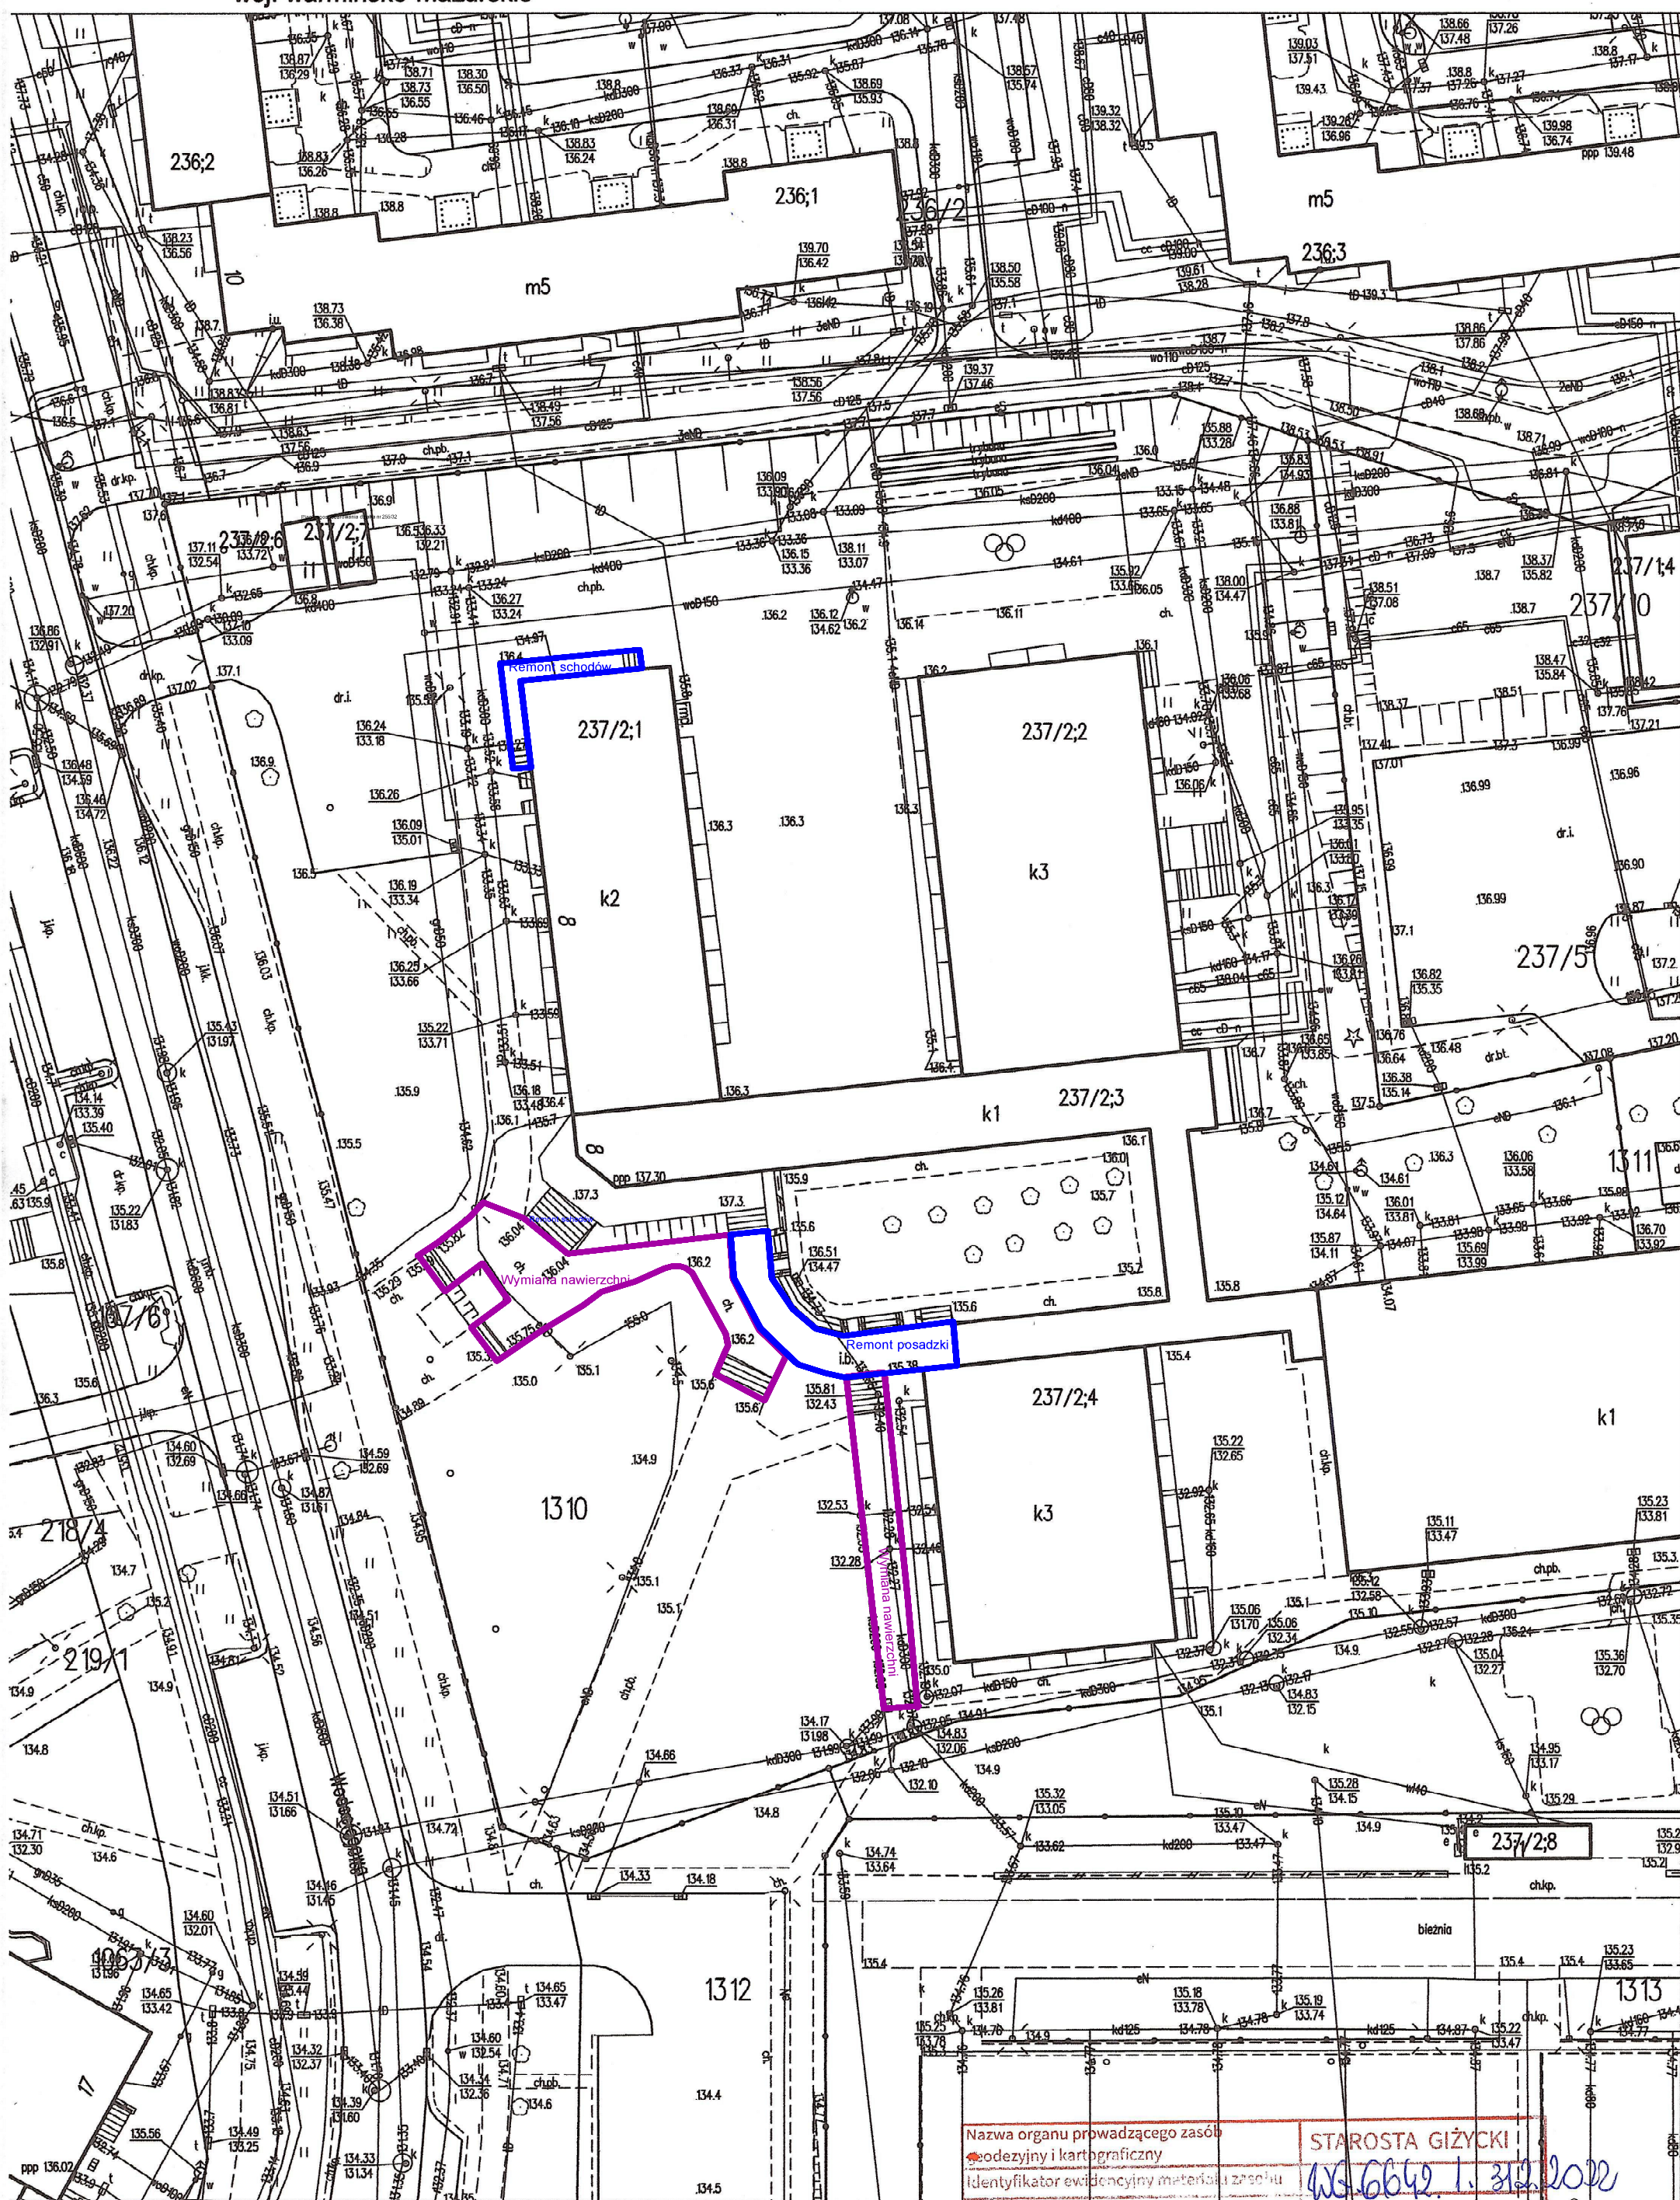

Obręb Giżycko (szkoła Nr 7)
Gmina Giżycko
Powiat Giżycki
woj. warmińsko-mazurskie

Plan zagospodarowania działka nr 1310
KOPIA MAPY ZASADNICZEJ
Skala 1:500

MAPA NIEAKTUALIZOWANA

Wymiana nawierzchni na kostkę betonową gr 6 cm
Remont posadzki i schodów zewnętrznych

Nazwa organu prowadzącego zasób	STAROSTA GIŻYCKI
rodzajny i kartograficzny	
Identyfikator ewidencyjny materiału zasobu	W.6649 1. 31.2.2022
Nazwa materiału zasobu	
Data wykonania kopii materiału zasobu	17 MAR. 2022
imię, nazwisko i podpis osoby reprezentującej	PODINSPEKTOR