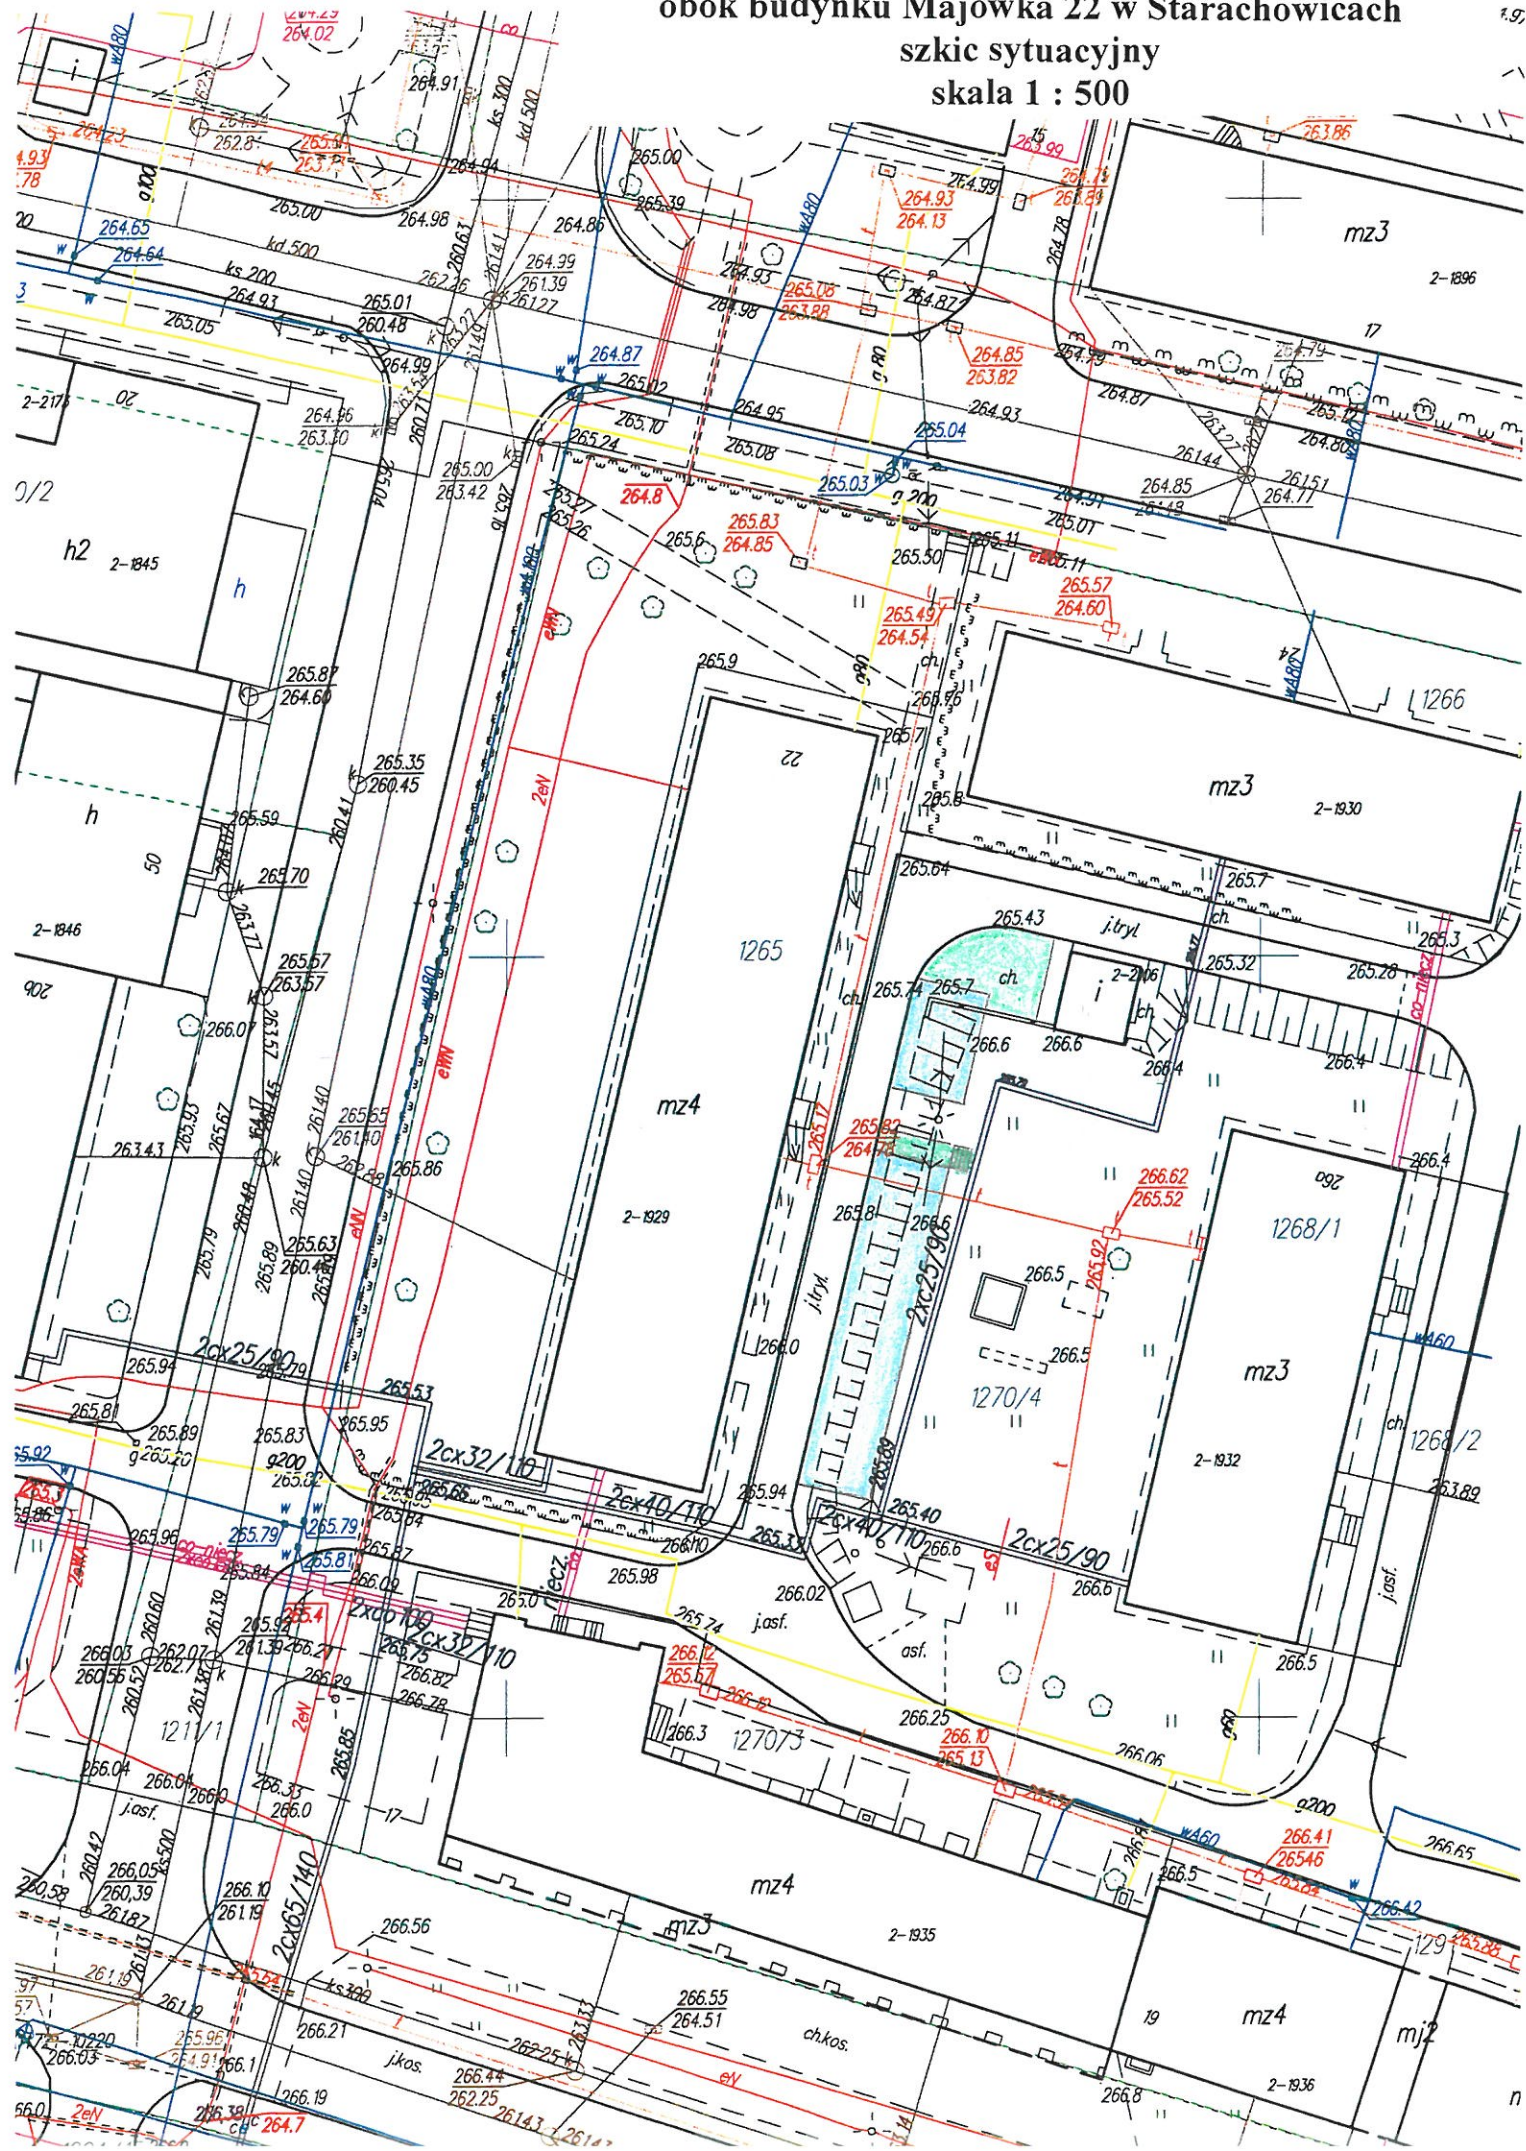

Budowa zatok parkingowych przy drodze wewnętrznej  
obok budynku Majówka 22 w Starachowicach

szkic sytuacyjny

skala 1 : 500

1.9.

Budowa zatok parkingowych przy drodze wewnętrznej  
obok budynku Majówka 22 w Starachowicach  
szkie sytuacyjny - wymiary